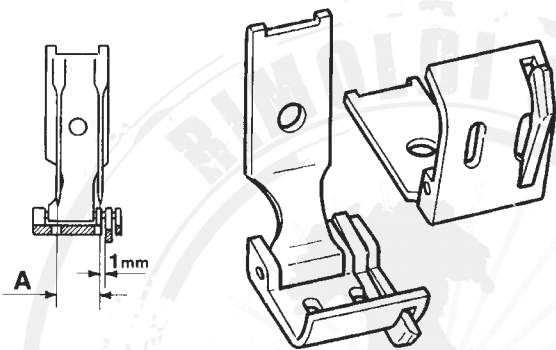

FOOT WITH
COMPENSATING
GUIDE

PIEDINO CON GUIDA
LIMITATRICE
COMPENSATA

PIED DE BICHE
AVEC GUIDE
COMPENSE

PRENSATELAS CON
GUIA DE TOPE
COMPENSADA

CODE N.	SIZE "A"	
	mm	inch
CF 661/1	3,2	1/8
CF 661/2	4,8	3/16
CF 661/3	6,4	1/4
CF 661/4	8	5/16
CF 661/5	9,5	3/8

HINGED
FOOT FOR
ZIG-ZAG SINGER 107W

PIEDINO ARTICOLATO
PER SINGER
ZIG-ZAG 107W

PIED DE BICHE
POUR ZIG-ZAG
SINGER 107W

PRENSATELAS
PARA ZIG-ZAG
SINGER 107W