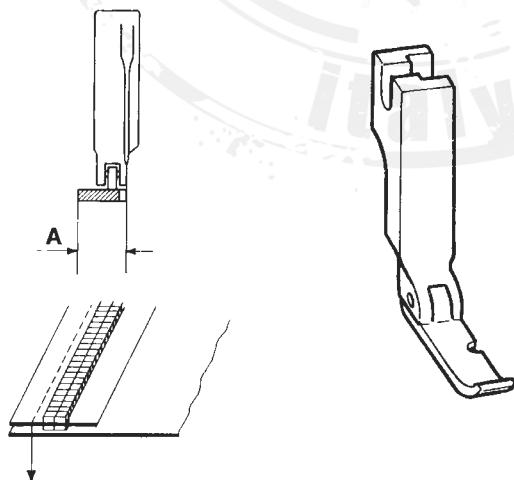

CODE N.	SIZE "A"	
	mm	inch
CF 697/1	5	13/64
CF 697/2	8	5/16
CF 697/3	10	3/8