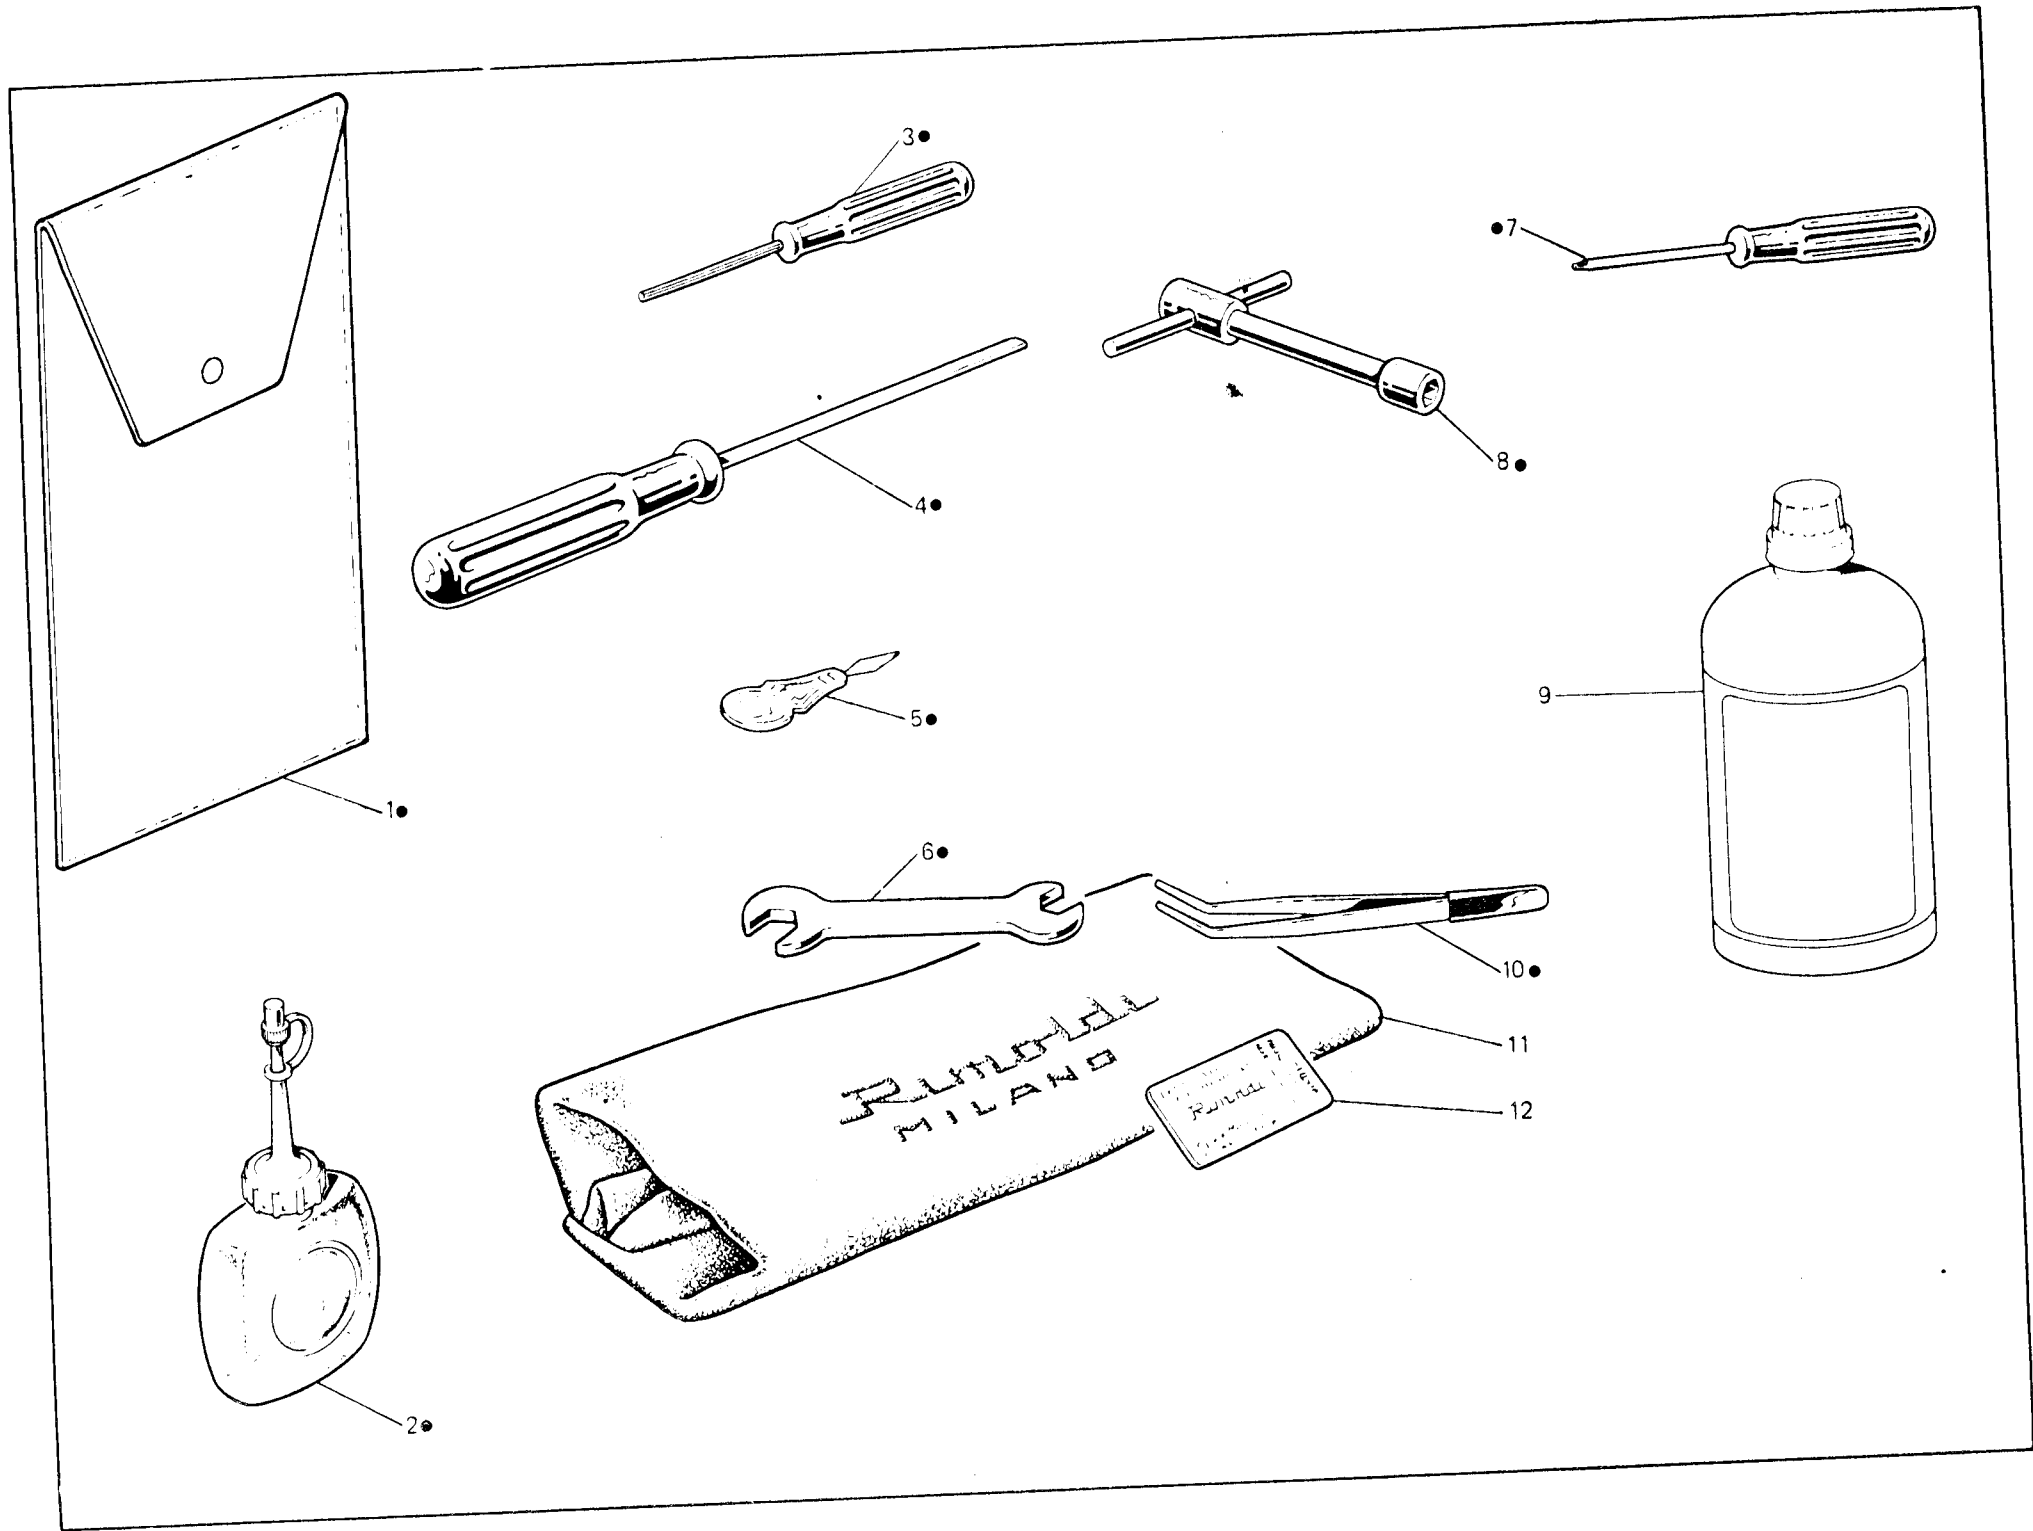

Fig. N. Abb. N.	Part. N. Piece N. Bestell. N. Pieza N.	Qt. Anzahl	DESCRIZIONE	DESCRIPTION	DESCRIPTION	BENENNUNG	DESCRIPCION
●	991408-4-02	1	busta accessori completa	accessories envelope assembly	envelope accessoires complète		
1	991415-0-00	1	busta accessori	accessories envelope	envelope accessoires		
2	990175-0-10	1	oliatore	olier	graisseur		
3	990474-0-11	1	chiave esagonale da 1,5 mm	1,5 mm hexagonal key	clé hexagonale de 1,5 mm		
4	990723-0-00	1	cacciavite medio	screw-driver	tournevis moyen		
5	990188-0-10	1	infila aghi	needle threading	enfile aiguille		
6	990193-0-00	1	chiave da 5-7 mm	5-7 mm key	clé de 5-7 mm		
7	990069-0-00	1	cacciavite piccolo	screw driver	petite tournevis		
8	990587-0-11	1	chiave a tubo da 9 mm	9 mm key	clé à tube de 9 mm		
9	991280-0-00	1	lattina olio	oil container	bidon huile		
10	990176-0-10	1	pinza per infilatura	threading tweezers	pince pour enfilage		
11	990578-0-13	1	cuffia protez. macchina	machine cover	couverture protection machine		
12	★	1	bustina aghi	needle packet	paquette aiguille		
			★ per l'ordinazione della bustina citare lo stesso simbolo dell'ago montato sulla testa	★ to order packet of needle please specify symbol of needle fitted on machine	★ pour commander un sachet d'aiguille donner le symbol de l'aiguille montée sur la tête