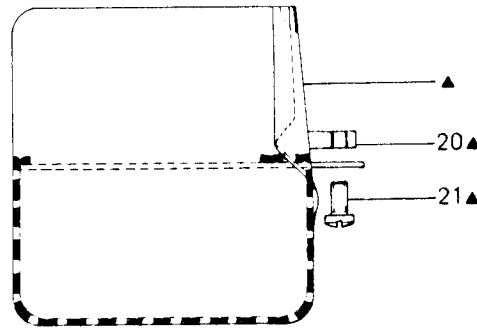

Fig. N Abb. N	Part. N. Pezze N. Bestell N. Pieza N.	Qt. Anzahl	DESCRIZIONE	DESCRIPTION	DESCRIPTION	BENENNUNG	DESCRIPTION
★	309639-4-00	1	piastra con leva alza rullino compl.	plate assembly	plaque compl.		
▲	309635-4-00	1	guida inferiore compl.	lower guide assembly	guide inférieur compl.		
●	309663-4-00	1	supporto con lamina e guida	support assembly	support compl.		
1	309847-3-00	1	piadino completo	presserfoot assembly	pied-presseur compl.		
2	741721-2-00	1	vite	screw	vis		
3	301355-0-10	1	spina filettata	pin	goupille		
4	304199-0-11	1	placca ago	needle plate	plaque à aiguille		
5	304161-0-10	1	griffa	feed dog	griffe		
6	304186-0-13	1	crochet inferiore	lower looper	crochet inférieur		
7	930282-0-10	2	vite	screw	vis		
8	309842-3-00	1	piastra con bussola	plate with bush	plaque avec bague		
9	310238-0-00	1	leva alza rullo	lever	levier		
10	310236-0-00	1	bussola	bush	bague		
11	310239-0-00	1	perno	pin	pivot		
12	746401-2-00	3	dado	nut	écrou		
13	310237-0-00	1	piastrina	plate	plaque		
14	702408-0-00	1	molla a tazza	cup spring	ressort à tasse		
15	200777-0-10	1	perno	pin	pivot		
16	729013-2-00	1	vite	screw	vis		
17	309743-0-00	1	perno	pin	pivot		
18	930400-0-10	1	rullino	roller	rouleau		
19	700206-0-00	1	anello elastico	spring ring	anneau élastique		
20	311281-0-00	1	piastrina	plate	plaque		
21	723266-2-00	2	vite	screw	vis		
22	309745-2-00	1	supporto	support	support		
23	704210-4-00	2	rondella	washer	rondelle		
24	721434-2-00	2	vite	screw	vis		
25	309744-0-00	1	lamina	sheet	plaque		
26	741655-2-00	1	vite	screw	vis		
27	309634-0-00	1	guida	guide	guide		
28	741618-0-00	2	vite	screw	vis		
29	780220-0-40	1	targhetta classe testa	head class plate	plaque-classe tête		
			SOLO A RICHIESTA	ONLY ON REQUEST	SEULEMENT SUR DEMANDE		
30	303141-3-10	1	guida	guide	guide		
31	721435-2-00	1	vite	screw	vis		
32	704218-2-00	2	rondella	washer	rondelle		
33	309638-2-00	1	squadretta completa	bracket assembly	équerre