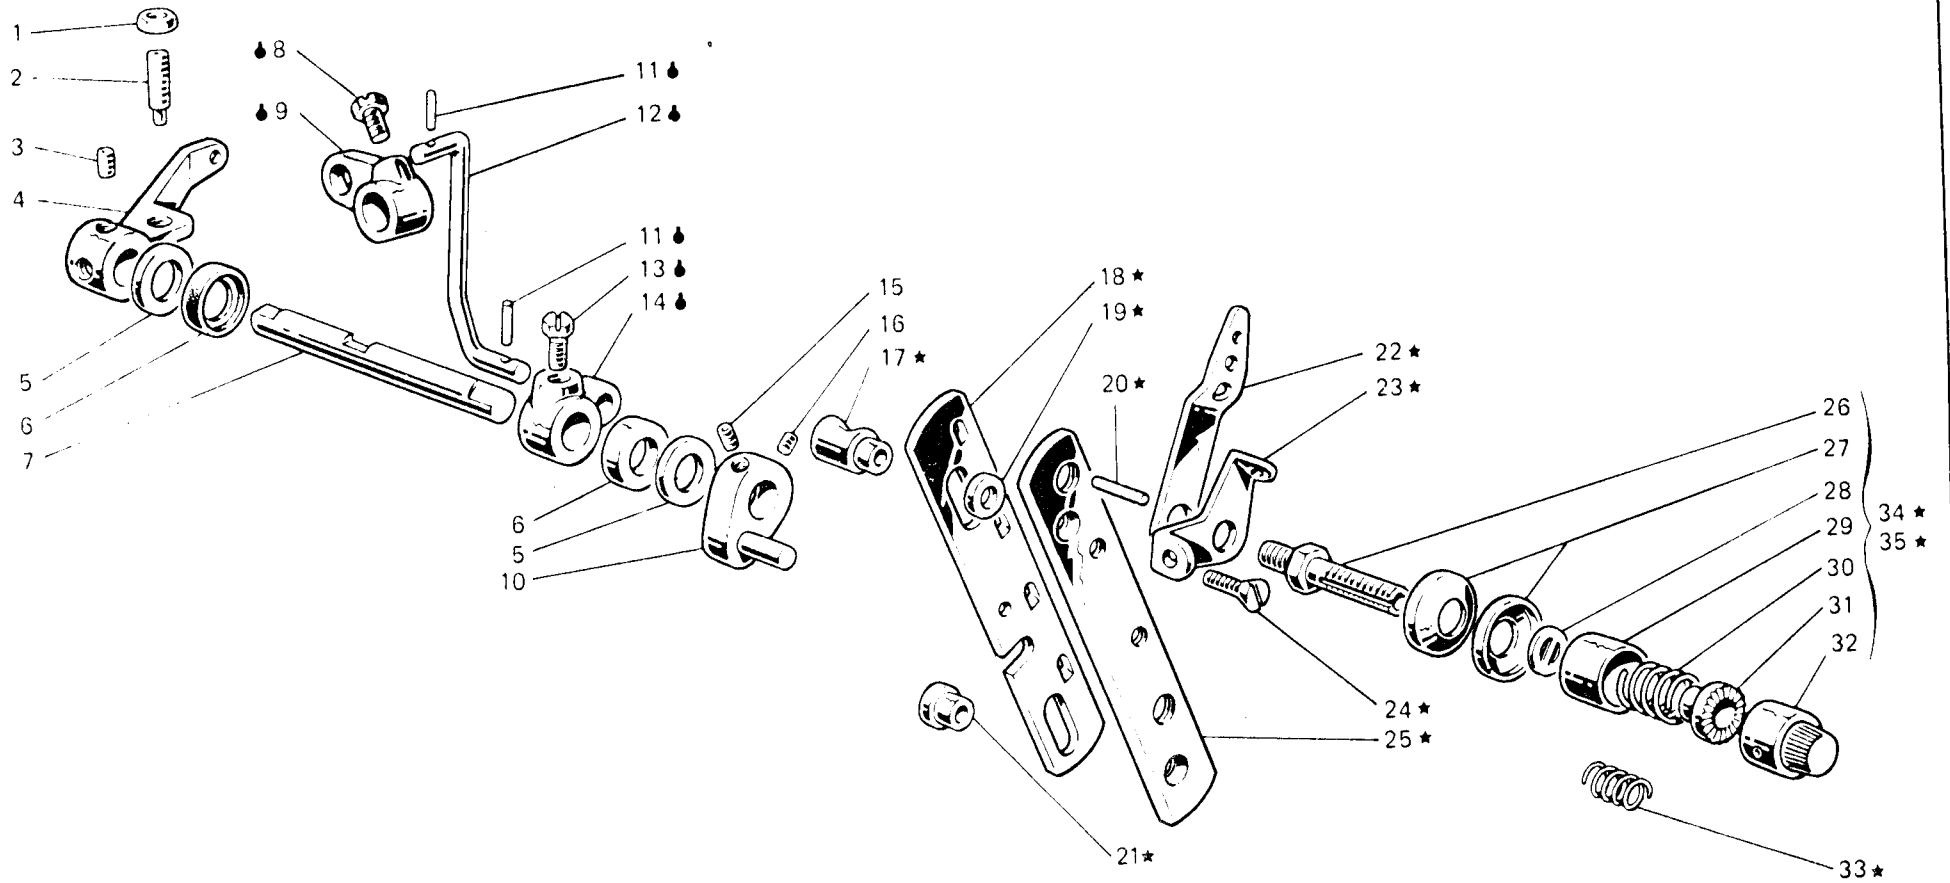

Fig. N. Abb. N.	Part. N. Bestell. N. Piece N. Pieza N.	Qt. Anzahl	DESCRIZIONE	DESCRIPTION	DESCRIPTION	BENENNUNG	DESCRIPCION
★	308537-4-00	1	gruppo tensioni	tensions assembly	groupe tensions		
●	30832-4-0	1	tirante con leva	tie-rod with lever	tirant avec levier		
1	746204-2-00	1	dado	nut	écrou		
2	729904-2-00	1	vite	screw	vis		
3	729034-2-00	2	vite per leva	screw for lever	vis pour levier		
4	308062-2-01	1	leva comando alza piedino	presserfoot control lever	levier soulèv. pied de biche		
5	704240-2-00	2	rondella	washer	rondelle		
6	304763-0-10	2	anello di tenuta	retainer ring	bague d'étanchéité		
7	308996-0-03	1	albero comando alza piedino	shaft	arbre soulèv. pied de biche		
8	740632-2-00	1	vite	screw	vis		
9	302232-0-10	1	leva superiore	upper lever	levier supérieur		
10	308497-2-01	1	leva sblocca tensione	lever	levier		
11	707241-0-00	2	spina elastica	split pin	goupille		
12	313624-0-00	1	tirante	tie-rod	tirant		
13	740034-0-00	1	vite per leva	screw for lever	vis pour levier		
14	302238-0-11	1	leva per tirante	tie-rod lever	levier pour tirant		
15	745126-2-00	1	vite	screw	vis		
16	727834-2-00	1	vite	screw	vis		
17	308514-0-00	1	distanziale	spacer	entretoise		
18	308502-0-00	1	slitta per tensione	slide for tension	glissière tension		
19	701405-0-00	2	anello	ring	anneau		
20	308506-0-00	2	pernetto	pin	pivot		
21	308508-0-01	1	distanziale	spacer	entretoise		
22	308501-0-01	4	passafilo	thread guide	passe-fil		
23	308503-0-01	4	guidafilo	thread guide	guide-fil		
24	744597-2-00	2	vite	screw	vis		
25	308504-0-00	1	supporto	support	support		
26	308505-0-00	4	perno a vite	threaded pin	pivot à vis		
27	300218-0-10	8	disco tensione	tension disc	disque tension		
28	308507-0-00	4	rondella	washer	rondelle		
29	202556-0-01	4	scodellino	cup	cuvette		
30	200710-0-10	2	molla	spring	ressort		
31	202229-0-10	4	bussola superiore	upper bush	bague supérieure		
32	202558-2-01	4	pomolo	knob	pommeau		
33	200714-0-10	2	molla	spring	ressort		
34	308518-4-00	2	tensione sup. con molla fig. 30	upper tension with spring fig. 30	tension sup. avec ressort fig. 30		
35	308521-4-00	2	tensione inf. con molla fig. 33	lower tension with spring fig. 33	tension inf. avec ressort fig. 33