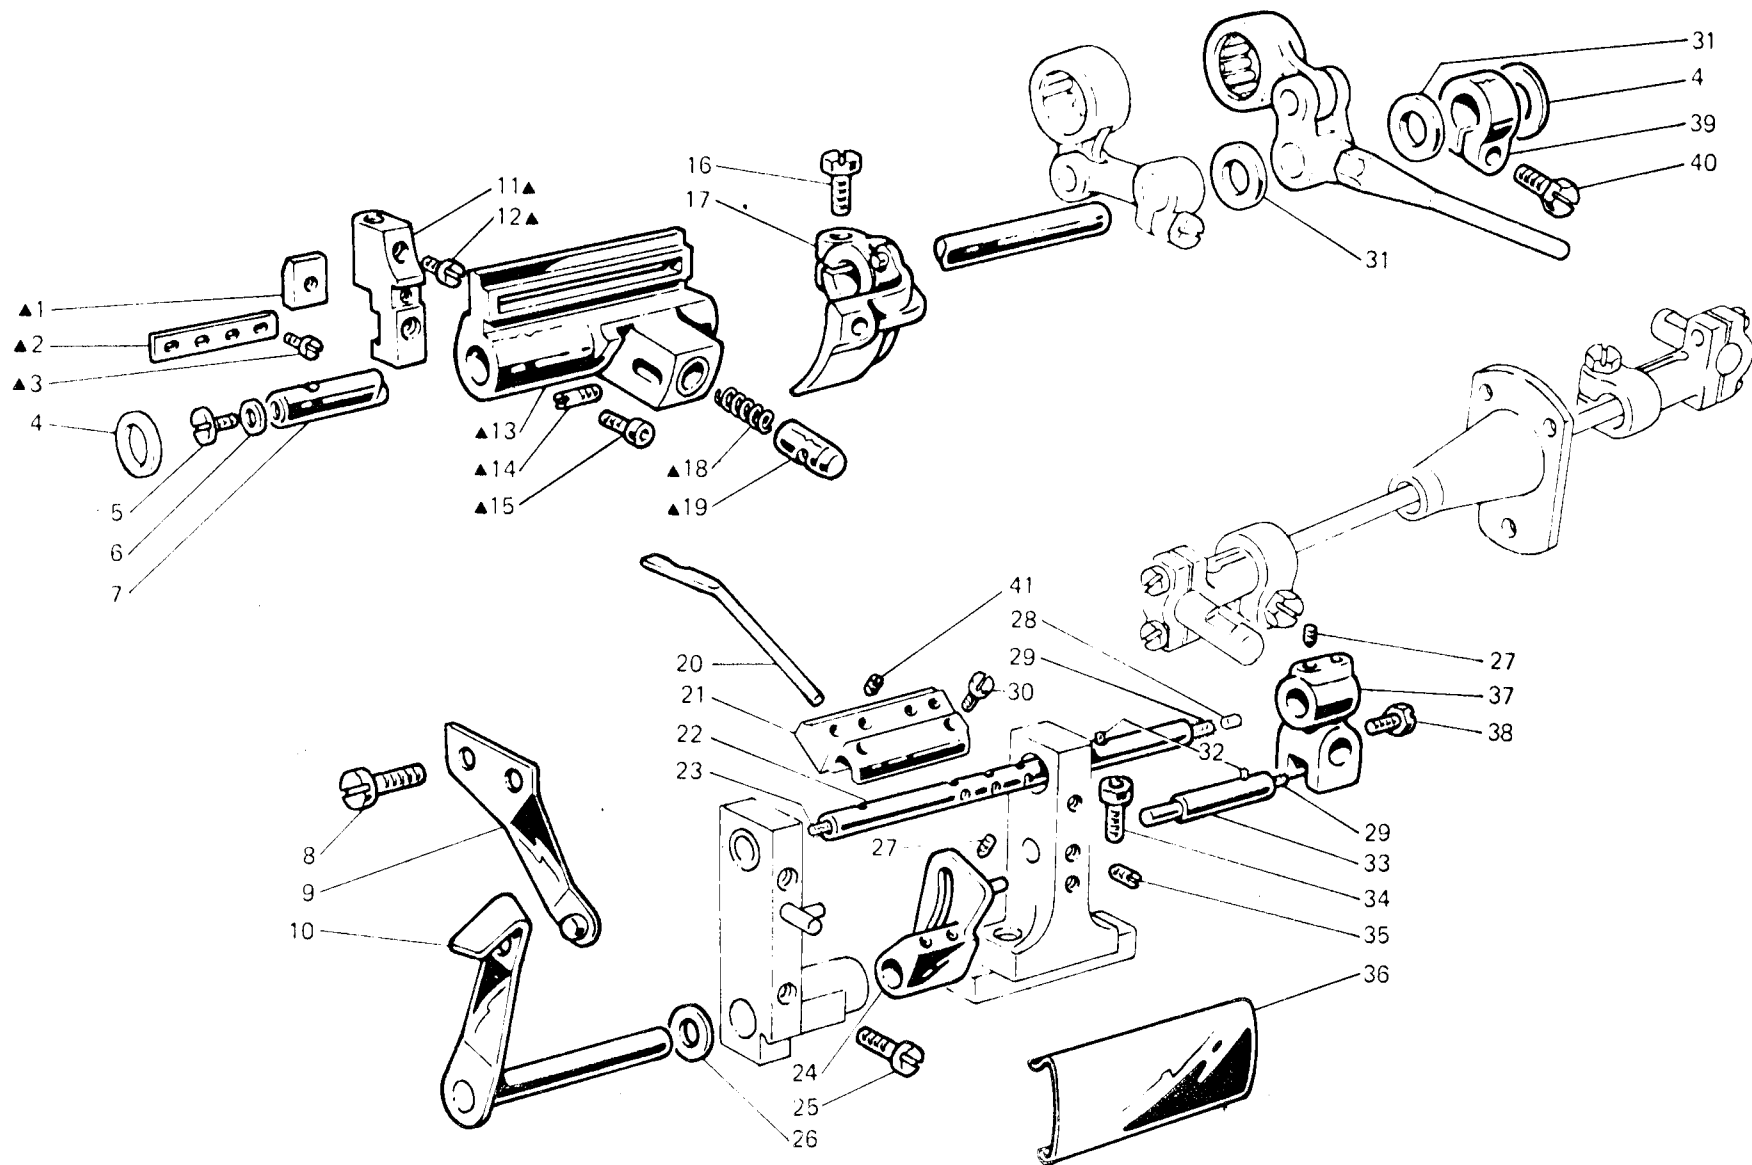

Fig. N. Abb N.	Part. N. Piecce N. Bestell N. Pieza N.	Qt. Anzahl	DESCRIZIONE	DESCRIPTION	DESCRIPTION	BENENNUNG	DESCRIPCION
▲	309788-4-01	1	gruppo supporto crochet inf.	lower looper supporto assembly	groupe support crochet inf.		
1	304394-0-00	2	dado	nut	écrou		
2	304832-0-00	1	piastrina	plate	plaque		
3	721411-0-00	2	vite	screw	vis		
4	704846-0-00	2	rondella	washer	rondelle		
5	202397-0-10	1	vite	screw	vis		
6	705734-0-00	1	guarnizione	gasket	garniture		
7	308747-4-00	1	contralbero completo	countershaft assembly	axe compl.		
8	721424-2-00	2	vite	screw	vis		
9	304287-0-10	1	molla per leva disinnesto	spring for lever	ressort pour levier		
10	304310-2-10	1	leva comando disinnesto	lever	levier		
11	304170-0-20	2	porta crochet	looper holder	porte crochet		
12	741520-2-00	2	vite	screw	vis		
13	304166-2-20	1	supporto	support	support		
14	304153-0-10	1	perno	pin	pivot		
15	722430-2-00	2	vite	screw	vis		
16	202486-0-10	1	vite	screw	vis		
17	304171-0-11	1	attacco com. crochet	looper control attachment	raccord commande crochet		
18	304195-0-10	1	molla	spring	ressort		
19	304172-0-10	1	nottolino	powl	axe		
20	304187-0-20	2	deragliatore	device	déviateur		
21	304833-0-00	1	blocchetto	block	bloc		
22	304830-3-00	1	barra con tappi e stoppini	bar with plug and wick	barre avec bouchon et mèche		
23	778222-0-00	1	stoppino	wick	mèche		
24	304323-2-01	1	supporto com. disinnesto	support	support		
25	722452-2-00	2	vite fissa supporto	support screw	vis blocage support		
26	704236-2-00	1	rondella	washer	rondelle		
27	745812-2-00	4	vite	screw	vis		
28	301586-0-10	2	tappo	plug	bouchon		
29	778225-0-00	2	stoppino	wick	mèche		
30	741558-0-00	2	vite	screw	vis		
31	703814-0-00	2	rondella	washer	rondelle		
32	778208-0-00	3	stoppino	wick	mèche		
33	304197-2-10	1	spina con stoppino	pin with wick	goupille avec mèche		
34	722442-2-00	2	vite fissa supporto	support screw	vis blocage support		
35	727023-0-00	1	vite	screw	vis		
36	304194-0-10	1	carterino	cover	carter		
37	304165-2-00	1	giunto	joint	joint		
38	740632-2-00	1	vite	screw	vis		
39	300469-2-11	1	fascetta con vite	clamp with screw	bride avec vis		
40	300482-0-10	1	vite	screw	vis		
41	745800-2-00	2	vite	screw	vis