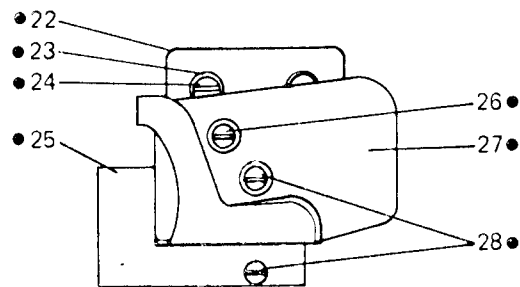

Fig. N Abb. N	Part. N. Pezze N. Bestell N. Pieza N.	Qt. Anzahl	DESCRIZIONE	DESCRIPTION	DESCRIPTION	BENENNUNG	DESCRIPTION
★	309639-4-00	1	piastra con leva alza rullino compl.	plate assembly	plaque compl.		
▲	309635-4-00	1	guida inferiore compl.	lower guide assembly	guide inférieur compl.		
●	309663-4-00	1	supporto con lamina e guida	support assembly	support compl.		
1	309847-3-00	1	piadino completo	presserfoot assembly	pied-presseur compl.		
2	741721-2-00	1	vite	screw	vis		
3	301355-0-10	1	spina filettata	pin	goupille		
4	304199-0-11	1	placca ago	needle plate	plaque à aiguille		
5	304161-0-10	1	griffa	feed dog	griffe		
6	304186-0-13	1	crochet inferiore	lower looper	crochet inférieur		
7	930282-0-10	2	vite	screw	vis		
8	309842-3-00	1	piastra con bussola	plate with bush	plaque avec bague		
9	310238-0-00	1	leva alza rullo	lever	levier		
10	310236-0-00	1	bussola	bush	bague		
11	310239-0-00	1	perno	pin	pivot		
12	746401-2-00	3	dado	nut	écrou		
13	310237-0-00	1	piastrina	plate	plaque		
14	702408-0-00	1	molla a tazza	cup spring	ressort à tasse		
15	200777-0-10	1	perno	pin	pivot		
16	729013-2-00	1	vite	screw	vis		
17	309743-0-00	1	perno	pin	pivot		
18	930400-0-10	1	rullino	roller	rouleau		
19	700206-0-00	1	anello elastico	spring ring	anneau élastique		
20	311281-0-00	1	piastrina	plate	plaque		
21	723266-2-00	2	vite	screw	vis		
22	309745-2-00	1	supporto	support	support		
23	704210-4-00	2	rondella	washer	rondelle		
24	721434-2-00	2	vite	screw	vis		
25	309744-0-00	1	lamina	sheet	plaque		
26	741655-2-00	1	vite	screw	vis		
27	309634-0-00	1	guida	guide	guide		
28	741618-0-00	2	vite	screw	vis		
29	780220-0-40	1	targhetta classe testa	head class plate	plaque-classe tête		
			SOLO A RICHIESTA	ONLY ON REQUEST	SEULEMENT SUR DEMANDE		
30	303141-3-10	1	guida	guide	guide		
31	721435-2-00	1	vite	screw	vis		
32	704218-2-00	2	rondella	washer	rondelle		
33	309638-2-00	1	squadretta completa	bracket assembly	équerre