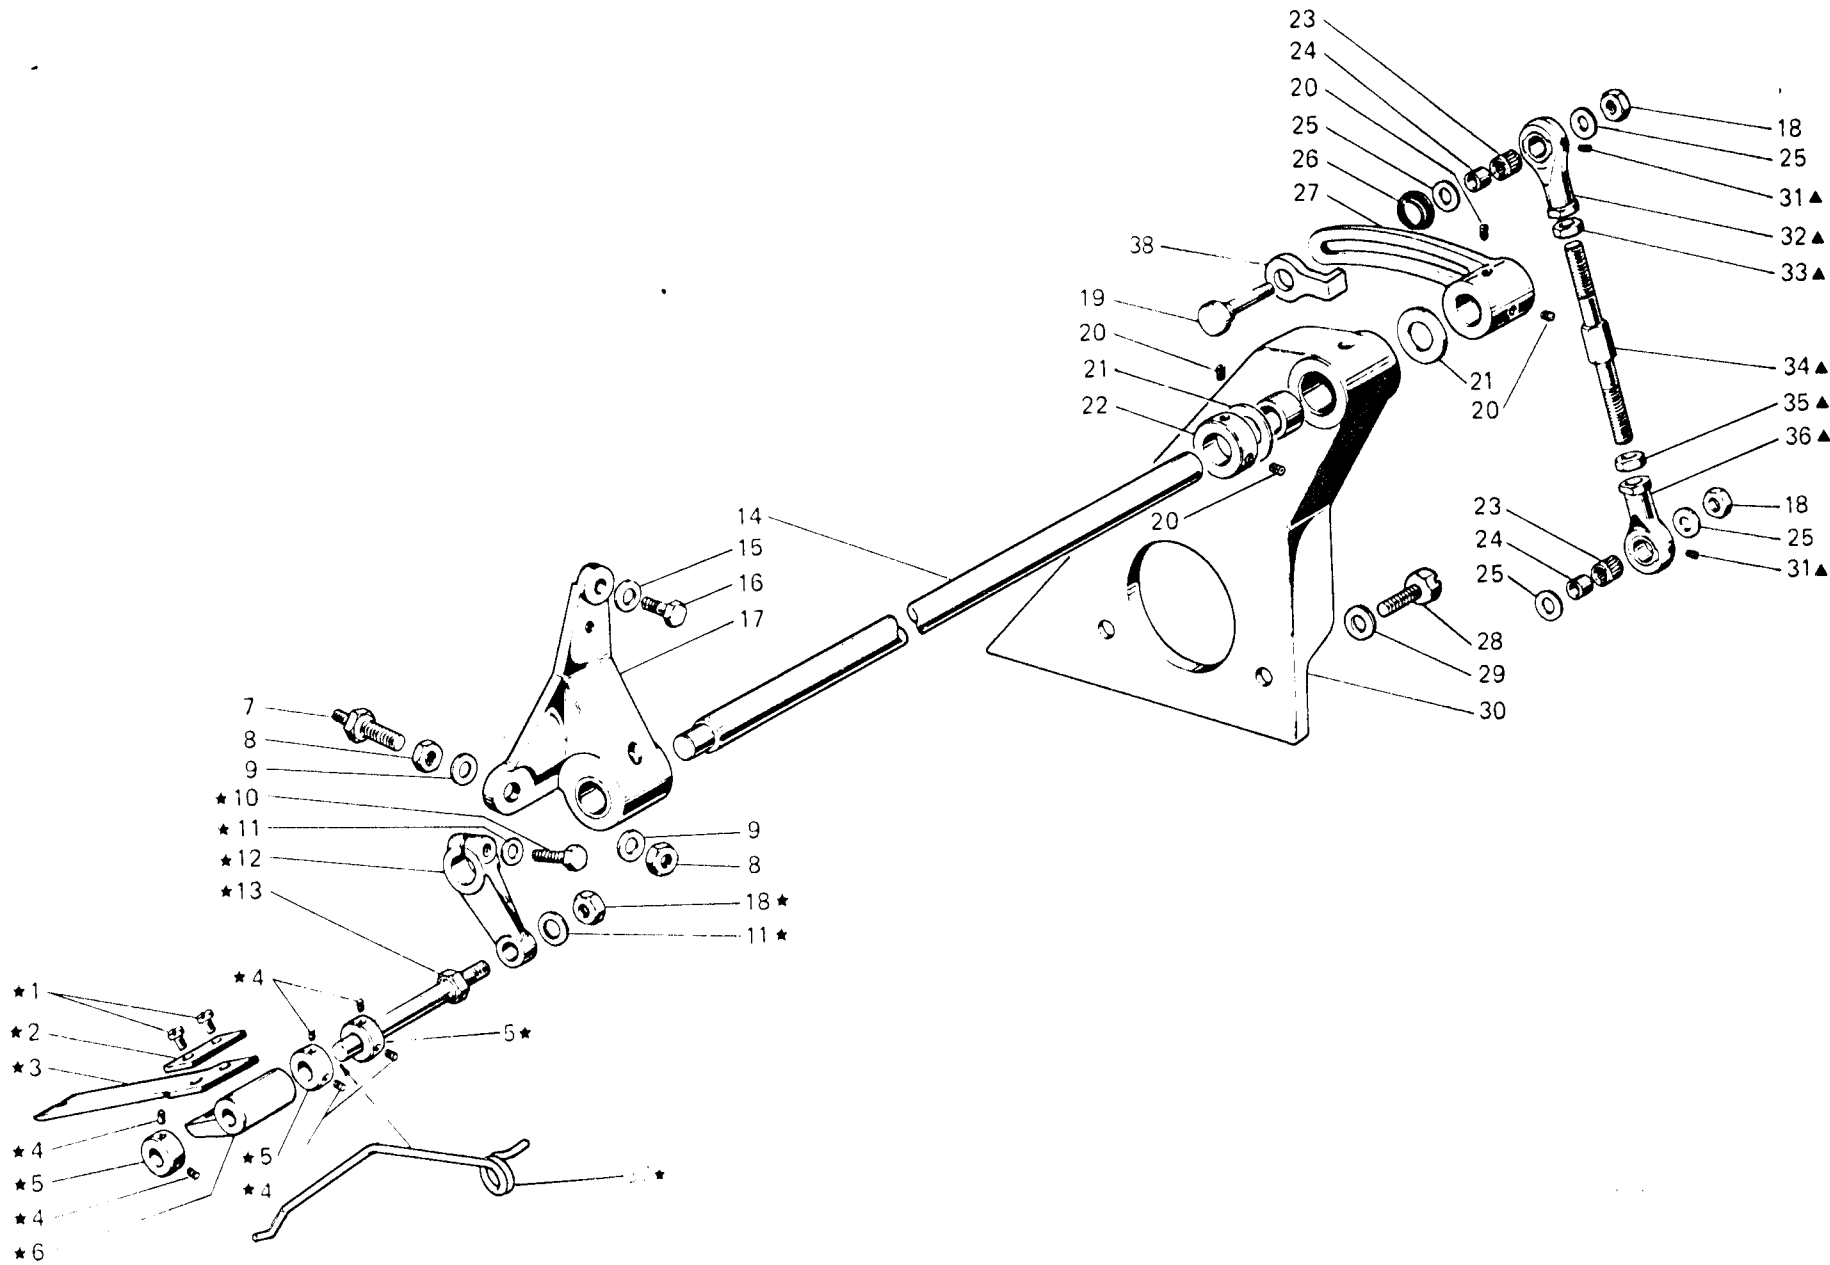

Fig. N Abb N	Part N Bestell N Piece N Pieza N	Qt. Anzahl	DESCRIZIONE	DESCRIPTION	DESCRIPTION	BENENNUNG	DESCRIPCION
★	309688-4-00	1	gruppo pieghetatore	folding device group	groupe disp. de plissage		
▲	303491-4-10	1	gruppo biella	con-rod group	groupe bielle		
1	741654-0-00	2	vite	screw	vis		
2	303466-0-10	1	piastrina	plate	plaque		
3	309746-0-00	1	lamina	blade	lame		
4	745800-2-00	6	vite	screw	vis		
5	303498-0-10	3	anello	ring	anneau		
6	309662-0-00	1	supporto	support	support		
7	303477-0-10	1	perno a vite	threaded pin	pivot a vis		
8	746202-4-00	2	dado	nut	écrou		
9	704316-2-00	2	rondella	washer	rondelle		
10	740287-0-00	1	vite	screw	vis		
11	704309-4-00	2	rondella	washer	rondelle		
12	303511-0-10	1	leva	lever	levier		
13	303469-0-10	1	perno	pin	pivot		
14	303493-0-11	1	albero	shaft	arbre		
15	704210-4-00	1	vite	screw	vis		
16	202214-0-10	1	vite	screw	vis		
17	303481-2-10	1	supporto sinistro	left support	support gauche		
18	746021-2-00	1	dado	nut	écrou		
19	304086-0-10	1	perno	pin	pivot		
20	745827-2-00	2	vite	screw	vis		
21	705036-0-00	2	rondella	washer	rondelle		
22	100915-2-10	1	anello di registro	adjustment ring	bague de réglage		
23	201358-0-10	2	gabbietta a rullini	needles cage	cage a aiguilles		
24	304436-0-10	2	bussola	bush	haque		
25	704805-0-00	4	rondella	washer	rondelle		
26	303497-0-10	1	molla	spring	ressort		
27	303488-0-10	1	leva comando pieghett.	folding device control lever	levier commande disp. de plissage		
28	740267-0-00	2	vite	screw	vis		
29	704412-0-00	2	rondella	washer	rondelle		
30	303483-2-11	1	supporto destro	right support	support droit		
31	100670-0-10	2	vite per testa di biella	screw for con rod big end	vis pour tête de bielle		
32	303490-2-10	1	testa di biella	con rod big end	tête de bielle		
33	733006-0-00	1	dado	nut	écrou		
34	303505-0-10	1	tirante	tie rod	tirant		
35	746615-0-00	1	dado	nut	écrou		
36	303521-2-10	1	testa di biella	con rod big end	tête de bielle		
37	310240-0-00	1	molla	spring	ressort		
38	307604-0-00	1	piastrina limitatore corsa	plate	plaque