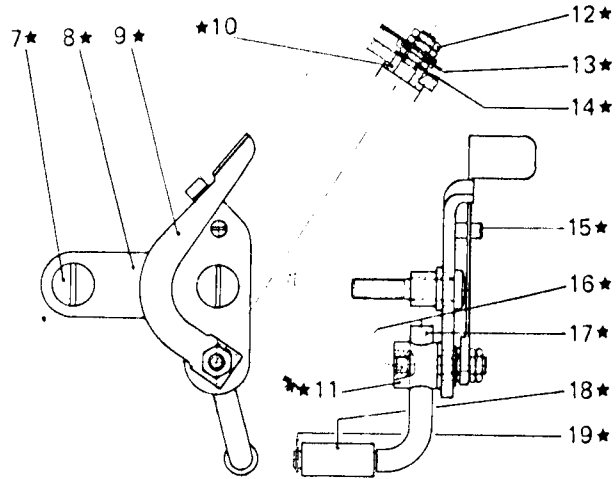

Fig. N Abb. N	Part. N. Pezze N. Bestell N. Pieza N.	Qt. Anzahl	DESCRIZIONE	DESCRIPTION	DESCRIPTION	BENENNUNG	DESCRIPTION
★	309639-4-00	1	piastra con leva alza rullino compl.	plate assembly	plaque compl.		
▲	309635-4-00	1	guida inferiore compl.	lower guide assembly	guide inférieur compl.		
●	309663-4-00	1	supporto con lamina e guida	support assembly	support compl.		
1	309847-3-00	1	piadino completo	presserfoot assembly	pied-presseur compl.		
2	741721-2-00	1	vite	screw	vis		
3	301355-0-10	1	spina filettata	pin	goupille		
4	304199-0-11	1	placca ago	needle plate	plaque à aiguille		
5	304161-0-10	1	griffa	feed dog	griffe		
6	304186-0-13	1	crochet inferiore	lower looper	crochet inférieur		
7	930282-0-10	2	vite	screw	vis		
8	309842-3-00	1	piastra con bussola	plate with bush	plaque avec bague		
9	310238-0-00	1	leva alza rullo	lever	levier		
10	310236-0-00	1	bussola	bush	bague		
11	310239-0-00	1	perno	pin	pivot		
12	746401-2-00	3	dado	nut	écrou		
13	310237-0-00	1	piastrina	plate	plaque		
14	702408-0-00	1	molla a tazza	cup spring	ressort à tasse		
15	200777-0-10	1	perno	pin	pivot		
16	729013-2-00	1	vite	screw	vis		
17	309743-0-00	1	perno	pin	pivot		
18	930400-0-10	1	rullino	roller	rouleau		
19	700206-0-00	1	anello elastico	spring ring	anneau élastique		
20	311281-0-00	1	piastrina	plate	plaque		
21	723266-2-00	2	vite	screw	vis		
22	309745-2-00	1	supporto	support	support		
23	704210-4-00	2	rondella	washer	rondelle		
24	721434-2-00	2	vite	screw	vis		
25	309744-0-00	1	lamina	sheet	plaque		
26	741655-2-00	1	vite	screw	vis		
27	309634-0-00	1	guida	guide	guide		
28	741618-0-00	2	vite	screw	vis		
29	780220-0-40	1	targhetta classe testa	head class plate	plaque-classe tête		
			SOLO A RICHIESTA	ONLY ON REQUEST	SEULEMENT SUR DEMANDE		
30	303141-3-10	1	guida	guide	guide		
31	721435-2-00	1	vite	screw	vis		
32	704218-2-00	2	rondella	washer	rondelle		
33	309638-2-00	1	squadretta completa	bracket assembly	équerre