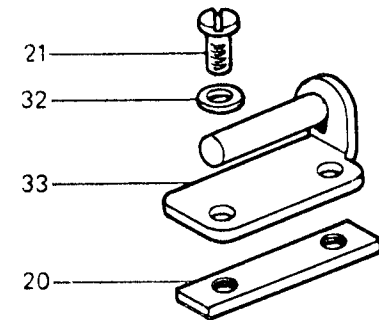

Fig. N Abb. N	Part. N. Pezze N. Bestell N. Pieza N.	Qt. Anzahl	DESCRIZIONE	DESCRIPTION	DESCRIPTION	BENENNUNG	DESCRIPTION
★	309639-4-00	1	piastra con leva alza rullino compl.	plate assembly	plaque compl.		
▲	309635-4-00	1	guida inferiore compl.	lower guide assembly	guide inférieur compl.		
●	309663-4-00	1	supporto con lamina e guida	support assembly	support compl.		
1	309847-3-00	1	piadino completo	presserfoot assembly	pied-presseur compl.		
2	741721-2-00	1	vite	screw	vis		
3	301355-0-10	1	spina filettata	pin	goupille		
4	304199-0-11	1	placca ago	needle plate	plaque à aiguille		
5	304161-0-10	1	griffa	feed dog	griffe		
6	304186-0-13	1	crochet inferiore	lower looper	crochet inférieur		
7	930282-0-10	2	vite	screw	vis		
8	309842-3-00	1	piastra con bussola	plate with bush	plaque avec bague		
9	310238-0-00	1	leva alza rullo	lever	levier		
10	310236-0-00	1	bussola	bush	bague		
11	310239-0-00	1	perno	pin	pivot		
12	746401-2-00	3	dado	nut	écrou		
13	310237-0-00	1	piastrina	plate	plaque		
14	702408-0-00	1	molla a tazza	cup spring	ressort à tasse		
15	200777-0-10	1	perno	pin	pivot		
16	729013-2-00	1	vite	screw	vis		
17	309743-0-00	1	perno	pin	pivot		
18	930400-0-10	1	rullino	roller	rouleau		
19	700206-0-00	1	anello elastico	spring ring	anneau élastique		
20	311281-0-00	1	piastrina	plate	plaque		
21	723266-2-00	2	vite	screw	vis		
22	309745-2-00	1	supporto	support	support		
23	704210-4-00	2	rondella	washer	rondelle		
24	721434-2-00	2	vite	screw	vis		
25	309744-0-00	1	lamina	sheet	plaque		
26	741655-2-00	1	vite	screw	vis		
27	309634-0-00	1	guida	guide	guide		
28	741618-0-00	2	vite	screw	vis		
29	780220-0-40	1	targhetta classe testa	head class plate	plaque-classe tête		
			SOLO A RICHIESTA	ONLY ON REQUEST	SEULEMENT SUR DEMANDE		
30	303141-3-10	1	guida	guide	guide		
31	721435-2-00	1	vite	screw	vis		
32	704218-2-00	2	rondella	washer	rondelle		
33	309638-2-00	1	squadretta completa	bracket assembly	équerre