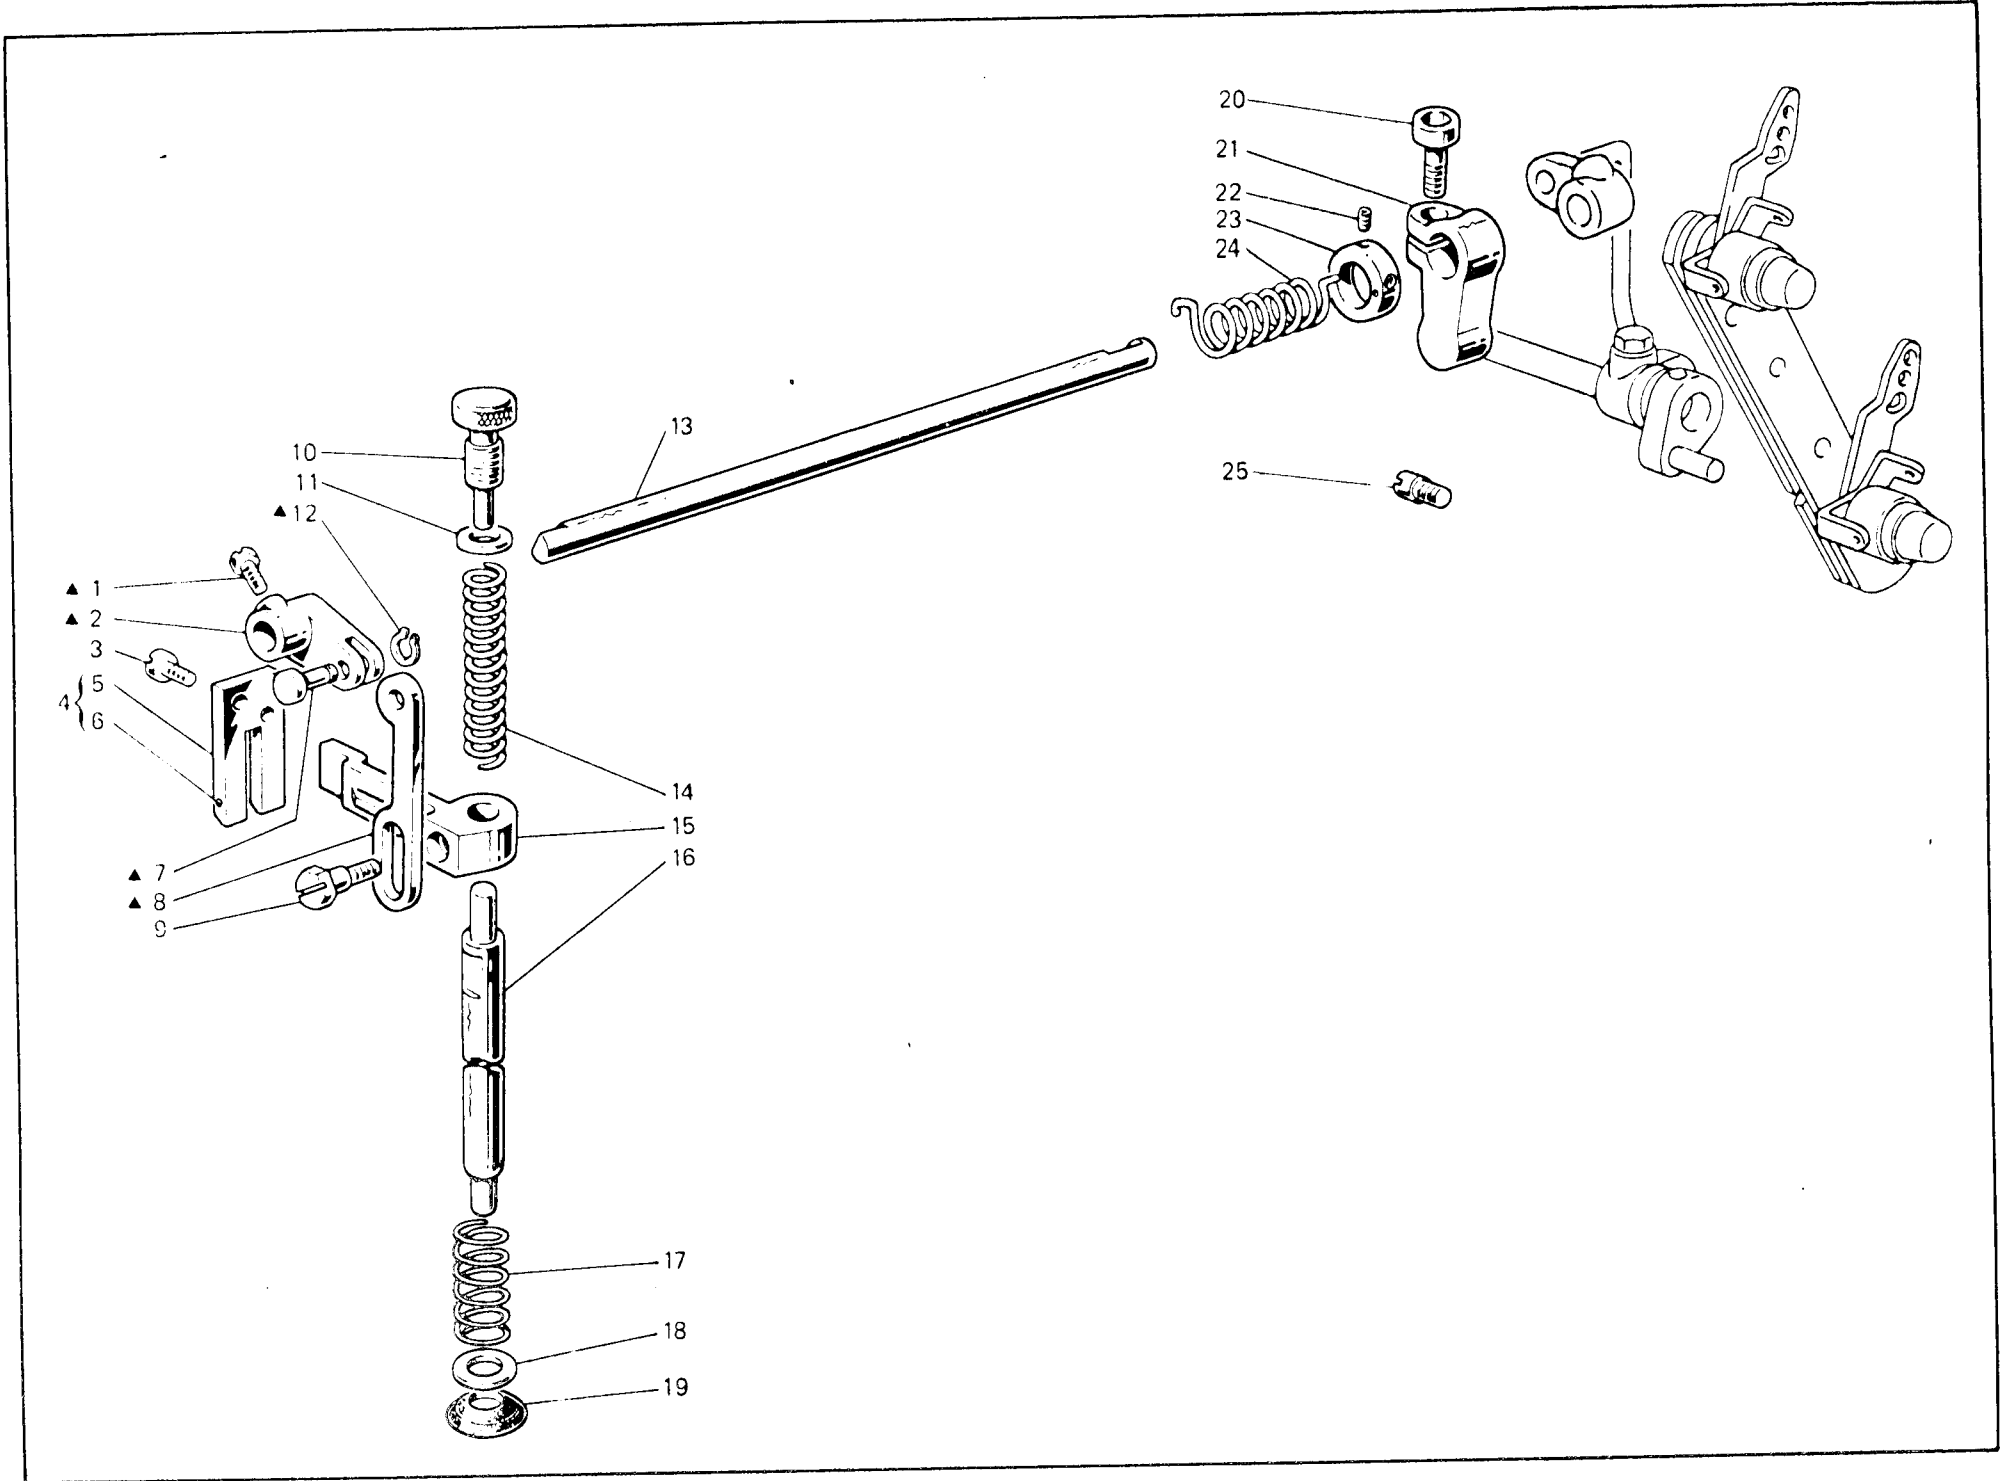

Fig. N. Abb. N.	Part. N. Pezce N. Bestell N. Pieza N.	Qt. Anzahl	DESCRIZIONE	DESCRIPTION	DESCRIPTION	BENENNUNG	DESCRIPCION
▲	308060-4-10	1	gruppo manov.tirante premist.	presser crank assembly	groupe maniv. tirant presseur		
1	740632-2-00	1	vite	screw	vis		
2	308059-0-01	1	manovella	crank	manivelle		
3	721494-2-00	2	vite fissa piastra	plate screw	vis blocage plaque		
4	308052-4-00	1	piastra guida barra compl.	plate assembly	plaque complète		
5	308056-0-01	1	piastra guida barra	plate	plaque		
6	707240-0-00	1	spina elastica	split pin	goupille réglable		
7	308058-0-00	1	spina	pin	goupille		
8	308057-0-10	1	tirante per alza piedino	presserfoot tie-rod	tirant soulèv. pied-presseur		
9	740444-2-00	1	vite fissa slitta	screw	vis		
10	302060-0-11	1	pomolo di regolazione	adjustment knob	pommeau de réglage		
11	302344-0-10	1	rondella	washer	rondelle		
12	700205-0-00	1	anello elastico	spring ring	anneau ressort		
13	302234-0-20	1	albero	shaft	arbre		
14	302059-0-10	1	molla premi piedino	spring	ressort		
15	308055-2-00	1	guida a forcella	fork guide	guide a fourchette		
16	308061-0-01	1	barra porta piedino	presserfoot bar	barre porte pied-presseur		
17	308148-0-00	1	molla	spring	ressort		
18	704236-2-00	1	rondella	washer	rondelle		
19	308054-0-01	1	paraolio	oil retainer	pare-huile		
20	744332-2-00	1	vite	screw	vis		
21	308412-2-02	1	fascetta di fermo con vite	clamp with screw	bride de fixation avec vis		
22	745827-2-00	2	vite	screw	vis		
23	304767-2-11	1	anello per molla	ring	bague		
24	308098-0-00	1	molla di torsione	spring	ressort de torsion		
25	308007-0-00	1	perno filettato	threaded pin	pivot fileté