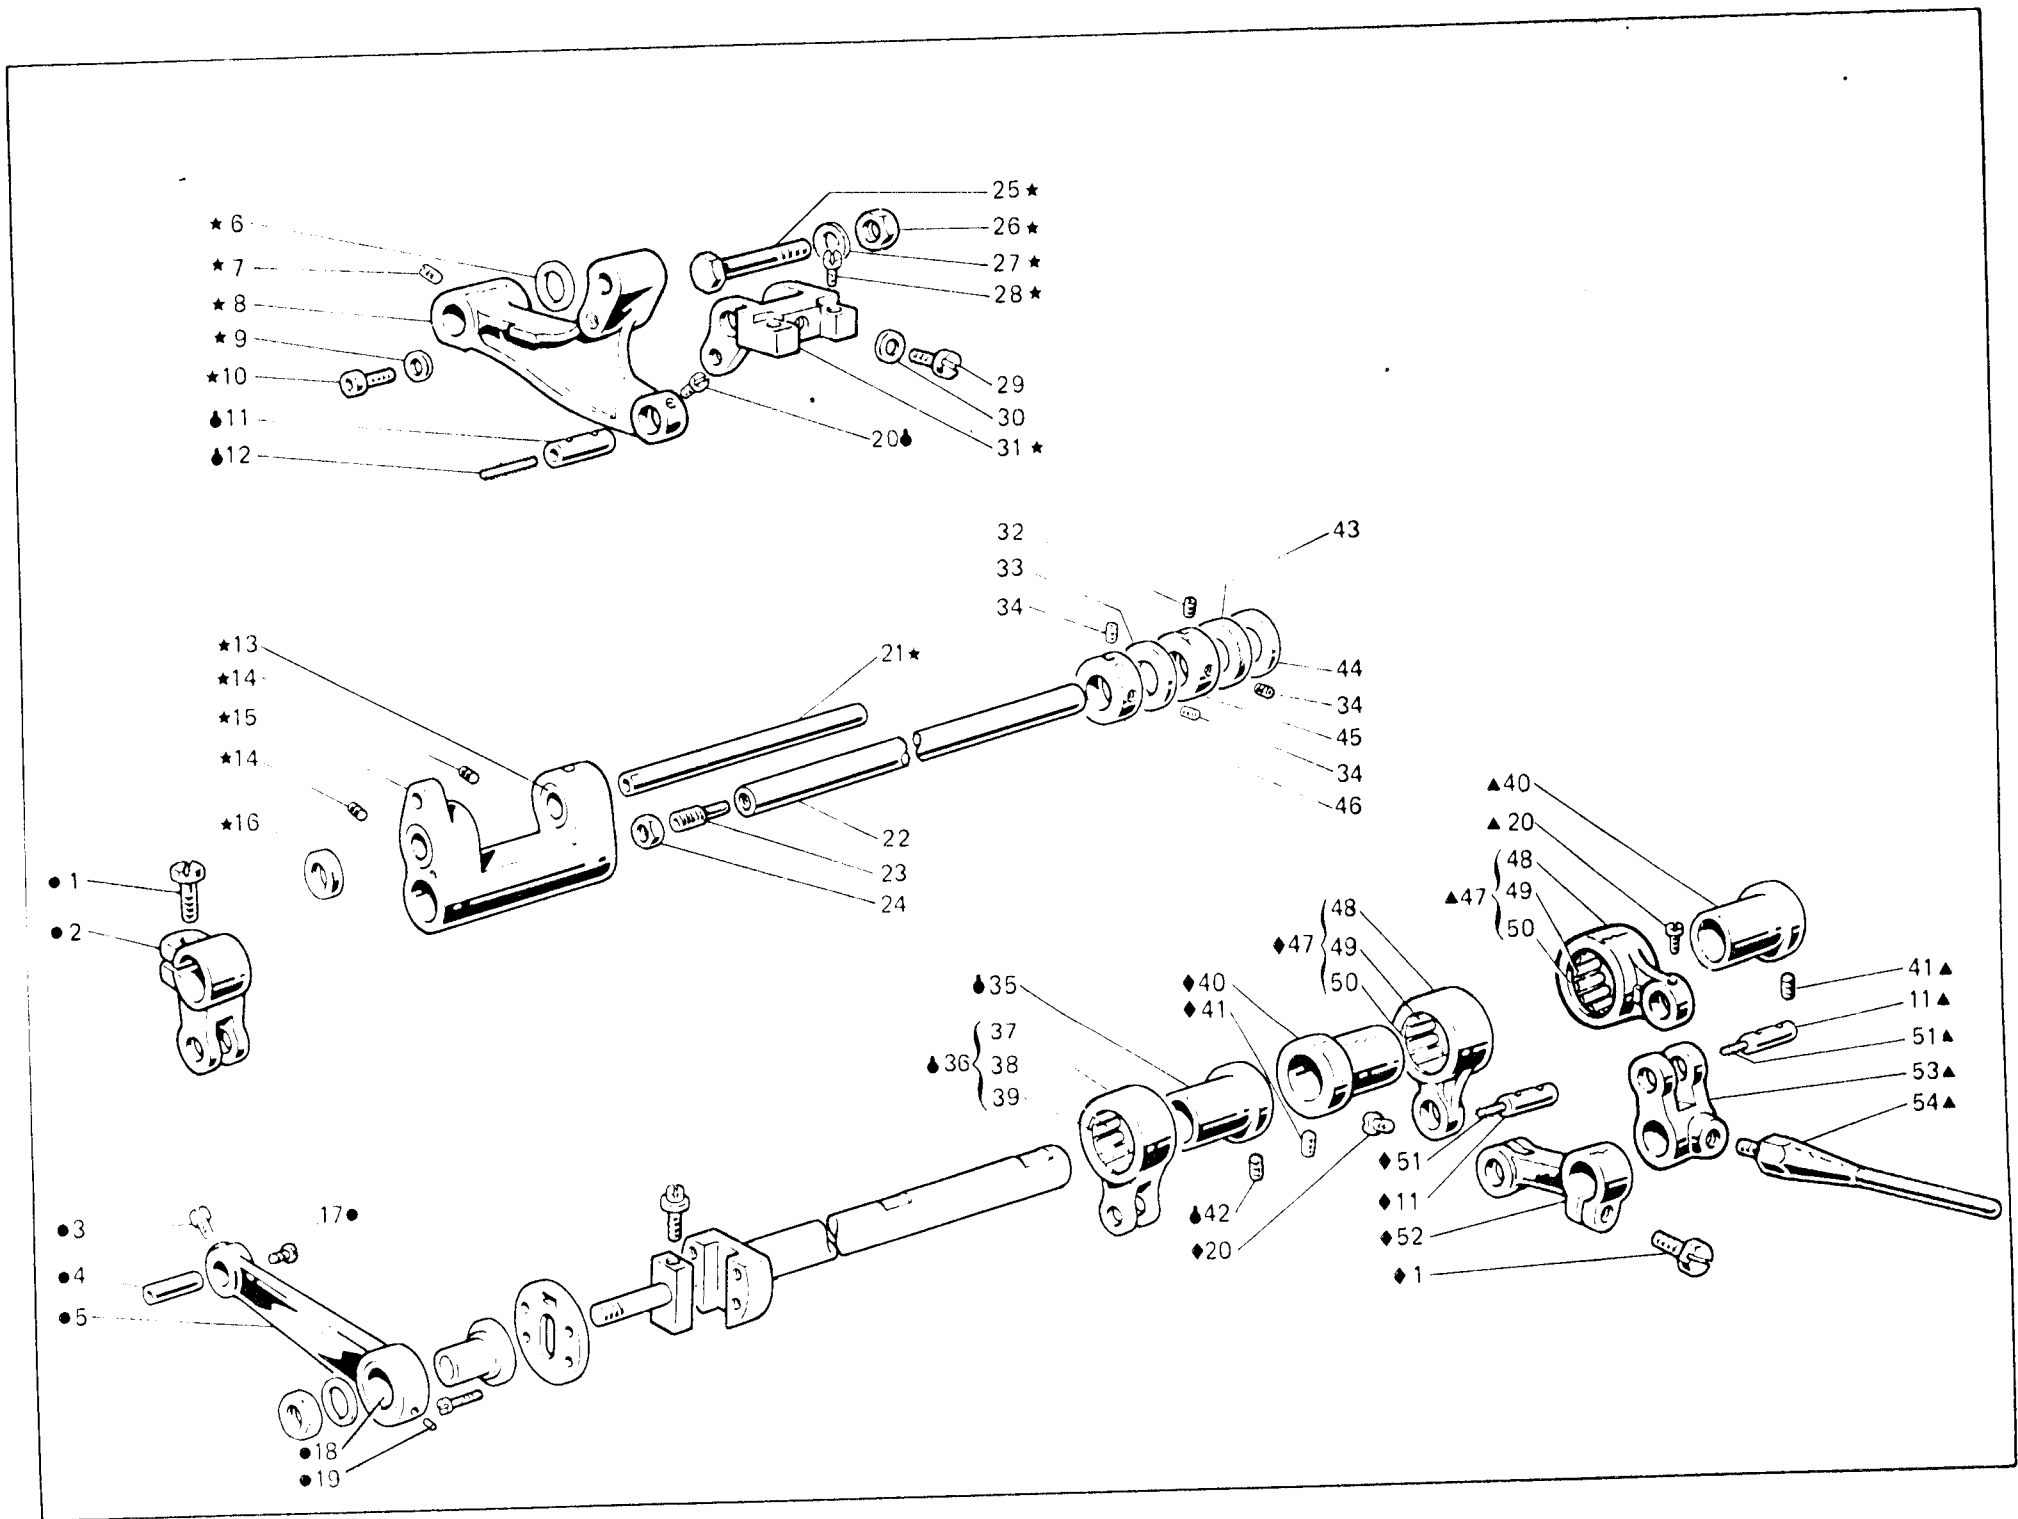

Fig. N Abb N	Part. N Bestell N Piec N Pieza N	Qt. Anzahl	DESCRIZIONE	DESCRIPTION	DESCRIPTION	BENENNUNG	DESCRIPCION
◆	307748-5 00	1	gruppo porta griffa compl. (con fig. ★)	feed dog holder assembly (with fig. ★)	groupe porte griffe (avec fig. ★)		
★	397747-4 00	1	gruppo porta griffa	feed dog holder group	groupe porte griffe		
●	308286-4-10	1	gruppo leva	lever group	groupe levier		
◆	304256-4-10	1	gruppo comando crochet	looper control assembly	groupe commande crochet		
▲	304262-4-10	1	gruppo comando tendifilo	thread take-up assembly	groupe tendeur du fil		
1	202486-0-10	2	vite	screw	vis		
2	301519-2-11	1	leva	lever	levier		
3	742813-0-00	1	vite	screw	vis		
4	308285-0-02	1	perno	pin	pivot		
5	308283-2-10	1	biella	con-rod	bielle		
6	309562-0-00	2	rondella	washer	rondelle		
7	745815-2-00	1	vite	screw	vis		
8	307740-0-00	1	supporto	support	support		
9	704306-0-00	1	rondella	washer	rondelle		
10	722431-2-00	1	vite	screw	vis		
11	300209-0-10	3	perno	pin	pivot		
12	778238-0-00	1	stoppino	wick	mèche		
13	308189-0-00	2	bussola	bush	bague		
14	729013-2-00	2	vite	screw	vis		
15	308191-4-01	1	supporto oscillante completo	oscillating support assembly	support coulissant complet		
16	308190-0-00	2	anello di tenuta	retainer ring	bague d'étanchéité		
17	304640-0-10	1	vite	screw	vis		
18	303494-0-10	1	cuscinetto	bearing	coussinet		
19	301586-0-10	1	pastiglia	plug	bouchon		
20	742811-0-00	2	vite	screw	vis		
21	308195-0-00	1	perno	pin	pivot		
22	308735-4-11	1	perno per supporto oscillante	pin for oscillating support	pivot pour support coulissant		
23	308294-0-10	1	limitatore olio	limiter	limiteur		
24	746406-2-00	1	dado	nut	écrou		
25	307749-0-00	1	perno	pin	pivot		
26	746021-2-00	1	dado	nut	écrou		
27	702406-0-00	1	molla a tazza	spring	ressort à tasse		
28	304332-0-10	2	vite	screw	vis		
29	302355-0-10	1	vite	screw	vis		
30	704409-2-00	1	rondella	washer	rondelle		
31	307741-0-00	1	attacco griffa	feed dog attachment	raccordi griffe		
32	728232-0-00	1	vite	screw	vis		
33	704846-0-00	1	rondella	washer	rondelle		
34	745136-2-00	3	vite	screw	vis		
35	308028-2-00	1	eccentrico con vite	eccentric with screw	excentrique avec vis		
36	301459-4-10	1	giunto compl. per eccentrico	joint assembly for eccentric	joint compl. pour excentrique		
37	301458-0-10	1	giunto	joint	joint		
38	301580-0-10	1	gabbia a rullini	needles cage	cage à aiguilles		
39	201143-0-10	2	anello di tenuta	retainer ring	bague d'étanchéité		
40	308736-2-00	2	eccentrico con vite	eccentric with screw	excentrique avec vis		
41	727215-0-00	2	vite	screw	vis		
42	727834-2-00	4	vite	screw	vis		
43	308287-0-00	1	anello di tenuta	retainer ring	bague d'étanchéité