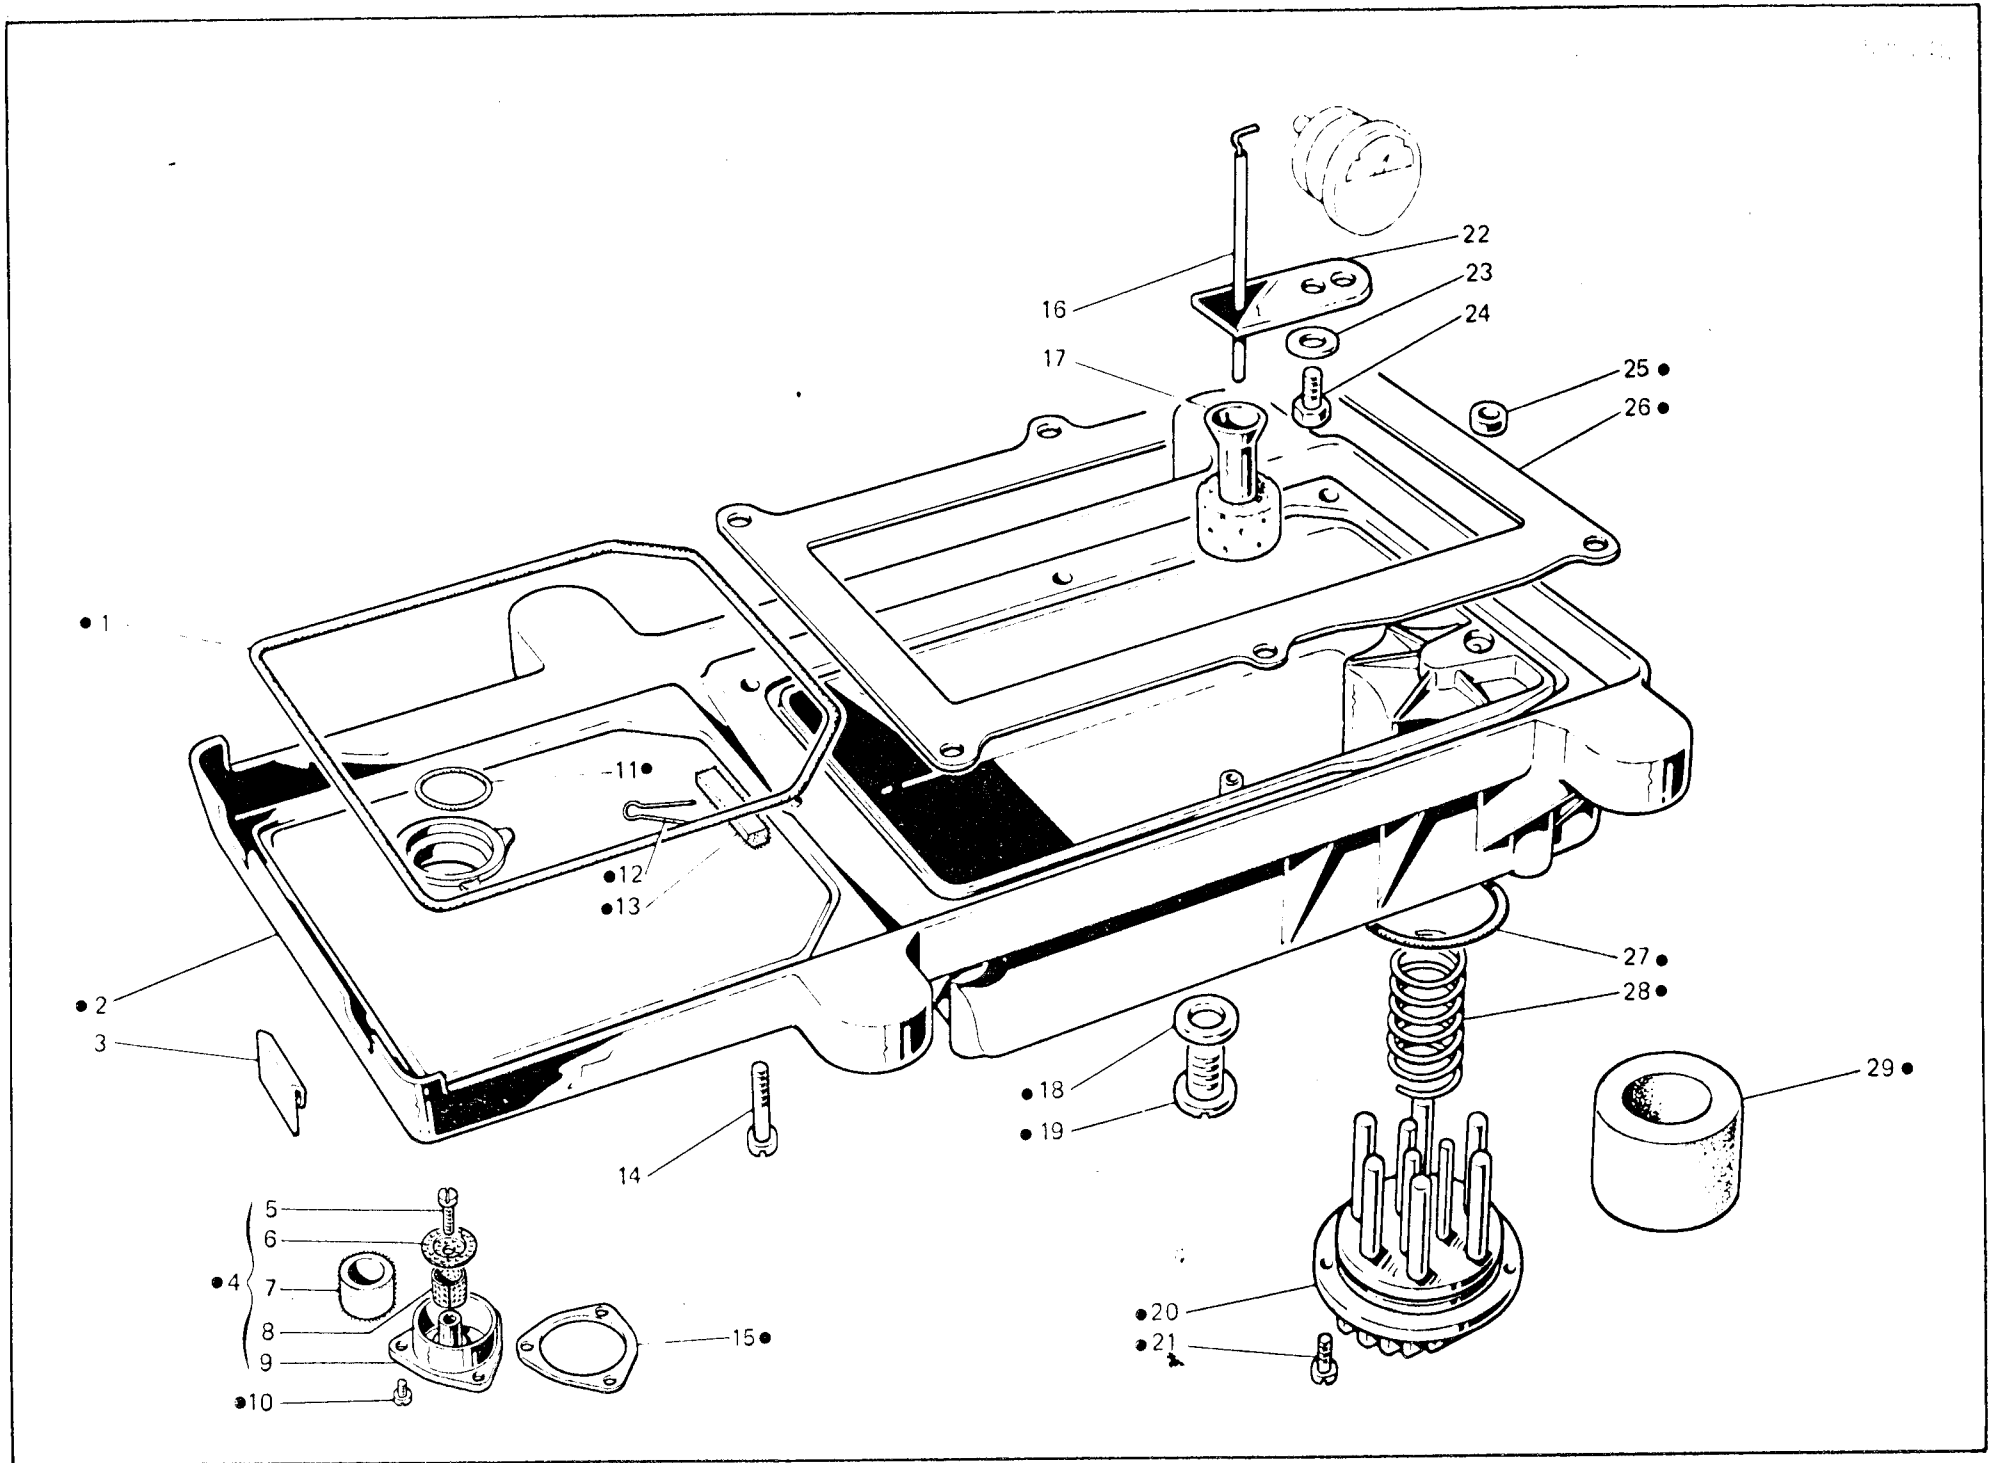

Fig. N. Abb. N.	Part. N. Pezza N. Bestell N. Pieza N./	Qt. Anzahl	DESCRIZIONE	DESCRIPTION	DESCRIPTION	BENENNUNG	DESCRIPCION
●	308588-4-10	1	bacinella olio completa	oil sump assembly	réservoir huile complet		
1	308125-0-01	1	guarnizione	gasket	garniture		
2	308576-2-20	1	bacinella	oil sump	réservoir		
3	308002-0-00	2	piastrina per bacinella	sheet for oil sump	plaquette pour réservoir		
4	308331-4-00	1	tappo completo	plug assembly	bouchon complet		
5	721484-2-00	1	vite	screw	vis		
6	308209-0-00	1	dischetto	disc	disque		
7	308206-0-00	1	filtro olio	oil filter	filtre huile		
8	308210-0-00	1	cilindretto	cylinder	cylindre		
9	308208-0-00	1	tappo	plug	bouchon		
10	722411-2-00	3	vite	screw	vis		
11	701134-0-00	1	guarnizione	gasket	garniture		
12	308957-0-00	1	clip	clip	clip		
13	308213-0-00	1	feltro	felt	feutre		
14	722453-2-00	6	vite fiss. bacinella	oil sump fixing screw	vis blocage réservoir		
15	308179-0-00	1	guarnizione	gasket	garniture		
16	308379-0-00	1	astina livello olio	stick	jauge niveau huile		
17	308228-2-00	1	galleggiante	float	floatteur		
18	705977-0-00	1	rondella	washer	rondelle		
19	206564-0-00	1	tappo	plug	bouchon		
20	206560-0-10	1	coperchio	cover	couvercle		
21	722063-2-00	2	vite	screw	vis		
22	308226-0-02	1	guida astina	guide for stick	guide barre		
23	703003-0-00	1	rondella elastica	spring washer	rondelle élastique		
24	740240-0-00	1	vite	screw	vis		
25	308113-0-00	1	anello	ring	anneau		
26	311395-0-00	1	guarnizione	gasket	garniture		
27	701051-0-00	1	guarnizione	gasket	garniture		
28	206545-0-00	1	molla a spirale	spring	ressort		
29	206559-0-01	1	filtro olio	oil filter	filtre huile