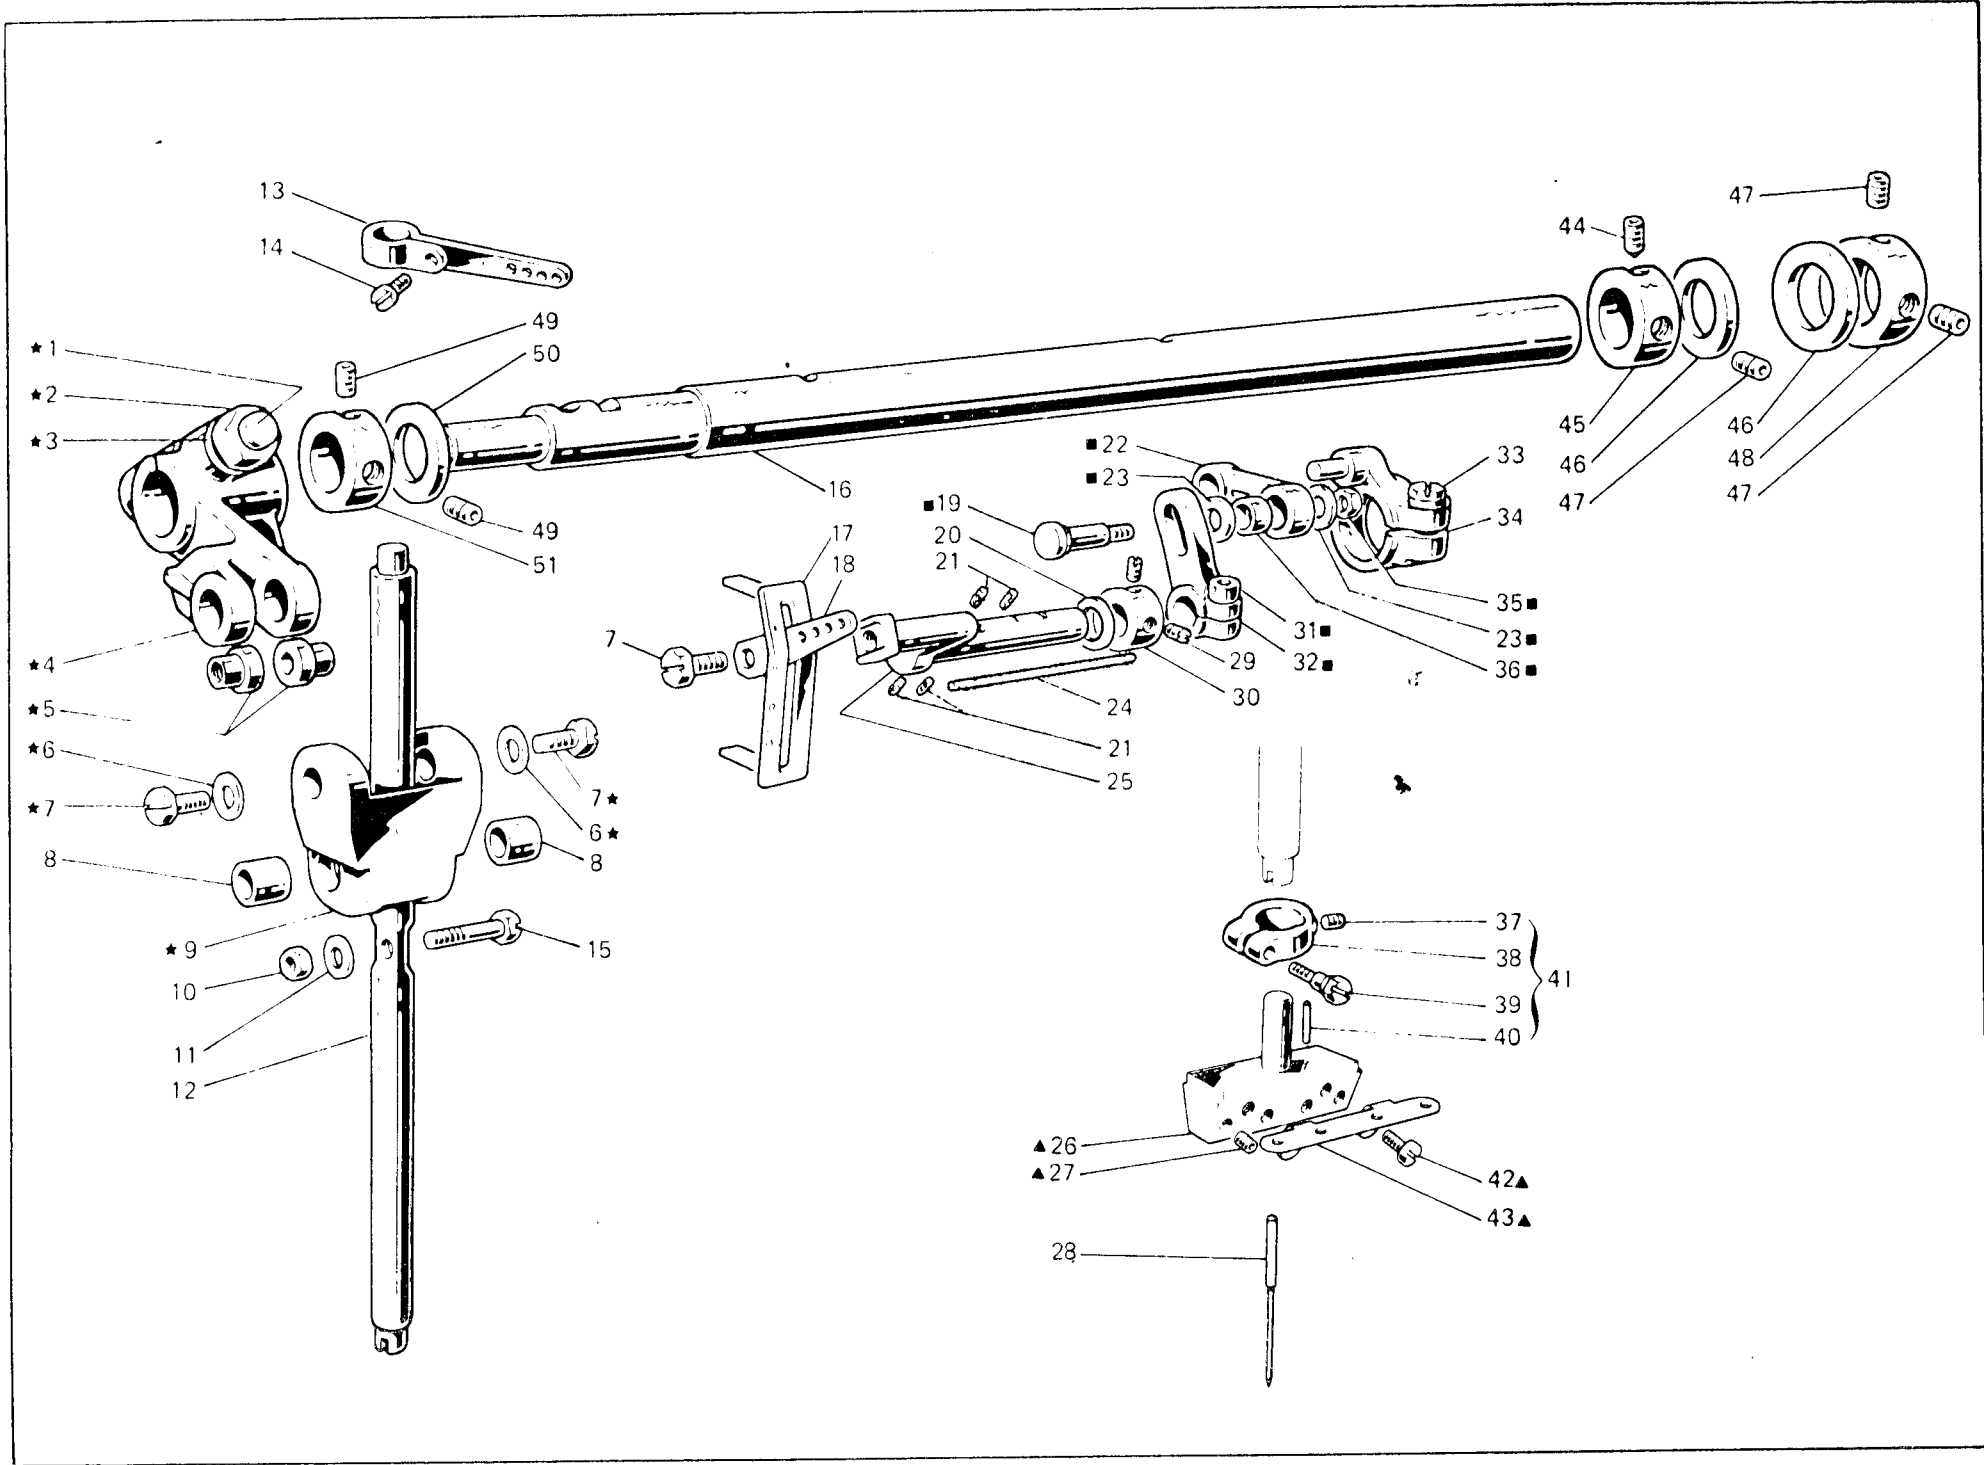

Fig. N Abb. N	Part. N Pezzo N Bestell N Prezzo N	Qt. Anzahl	DESCRIZIONE	DESCRIPTION	DESCRIPTION	BENENNUNG	DESCRIPCION
★	308006-4-00	1	gruppo manov. giunto barra ago	crank and joint assembly	groupe maniv. joint barre-aiguille		
▲	304137-4-00	1	morsetto porta aghi completo	needles clamp assembly	porte-aiguilles complet		
■	308244-4-00	1	gruppo settore tenditore articol.	sector assembly	groupe secteur		
1	308855-0-00	1	perno a vite	threaded pin	pivot à vis		
2	746408-2-00	1	dado	nut	écrou		
3	704419-0-00	1	rondella	washer	rondelle		
4	308036-2-00	1	manovella completa	crank assembly	manivelle compl.		
5	308037-0-01	2	perno superiore	upper pin	pivot supérieur		
6	704210-4-00	2	rondella	washer	rondelle		
7	308039-0-01	3	vite	screw	vis		
8	308041-0-00	2	bussola inferiore	lower bush	bague inférieur		
9	308038-0-10	1	giunto barra ago	needle bar joint	joint barre-aiguille		
10	302338-0-10	1	dado	nut	écrou		
11	703005-0-00	1	rondella	washer	rondelle		
12	308220-0-00	1	barra ago	needle bar	barre-aiguille		
13	308452-2-00	1	tendifilo superiore	upper thread take-up	tendeur supérieur		
14	742311-2-00	1	vite	screw	vis		
15	308042-0-00	1	perno per barra ago	pin for needle bar	pivot pour barre-aiguille		
16	308851-2-01	1	albero superiore	upper shaft	arbre supérieur		
17	308005-0-00	1	targhetta	plate	plaque		
18	308240-0-00	1	tendifilo inferiore	lower thread guide	tendeur du fil inférieur		
19	308235-0-00	1	perno	pin	pivot		
20	704828-0-00	1	rondella	washer	rondelle		
21	778203-0-00	4	stoppino	wick	mèche		
22	206583-0-00	1	biellino	con-rod	petite bielle		
23	705208-0-00	2	rondella	washer	rondelle		
24	778407-0-00	1	stoppino	wick	mèche		
25	308238-4-00	1	braccio con stoppini	arm	bras		
26	304492-2-01	1	morsetto porta aghi	needles clamp	porte-aiguilles		
27	745800-2-00	2	vite	screw	vis		
28	960350-0-80	1	ago sist. UY113GS fin. 80	needle syst. UY113GS size 80	aiguille syst. UY113GS jauge 80		
29	745812-2-00	2	vite	screw	vis		
30	303899-0-10	1	anello	ring	anneau		
31	722422-2-00	1	vite	screw	vis		
32	308234-2-00	1	settore con vite	sector with screw	secteur avec vis		
33	201128-0-10	1	vite	screw	vis		
34	308236-2-00	1	braccio con vite	arm with screw	bras avec vis		
35	746008-0-00	1	dado	nut	écrou		
36	202032-0-11	1	bussolina	bush	bague		
37	745001-0-00	1	vite	screw	vis		
38	302591-0-10	1	fascetta per barra ago	clamp for needle bar	bride pour barre-aiguille		
39	302352-0-10	1	vite	screw	vis		
40	302292-0-10	1	spinetta	pin	goupille		
41	302590-4-10	1	fascetta completa	clamp assembly	bride complète		
42	100458-0-10	2	vite	screw	vis		
43	304245-0-10	1	passafilo	thread guide	passe-fil		
44	730033-2-00	1	vite	screw	vis		
45	309831-2-00	1	anello di registro con viti	adjustment ring with screws	bague de réglage avec vis		
46	704869-0-00	2	rondella	washer	rondelle		
47	729013-2-00	3	vite	screw	vis		
48	309830-2-00	1	anello di registro con viti	adjustment ring with screws	bague de réglage avec vis		
49	745124-0-00	2	vite	screw	vis		
50	704852-0-00	1	rondella	washer	rondelle		
51	314169-0-00	1	anello di registro	retainer ring	bague d'étanchéité