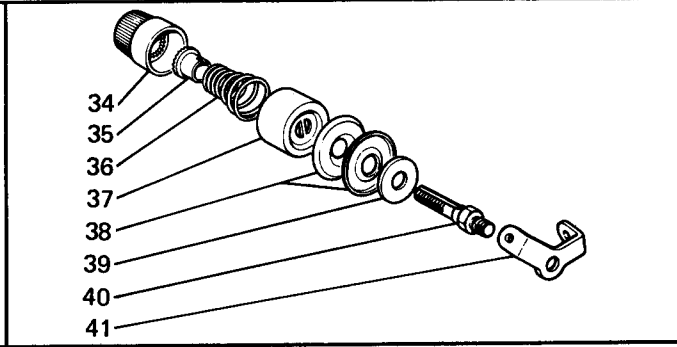

# Rimoldi®

ELENCO PEZZI DI MAGGIOR CONSUMO  
HIGH MORTALITY PARTS LIST  
LISTE DES PIECES DETACHEES  
MEISTGEBRAUCHTE VERSCHLEISSTEILE  
RELACION DE PIEZAS DE MAYOR CONSUMO

Fig. N.	Part N. Piece N.	Qt.
1	202194-0-11	1
2	741433-2-00	2
3	745800-2-00	1
4	209778-0-00	1
5	722400-2-00	1
6	206714-2-00	1
7	209173-0-00	1
8	209171-0-00	1
9	209170-0-00	1
10	741634-2-00	1
11	207895-0-01	1
12	741558-0-00	2
13	745002-0-00	1
14	203135-2-10	1
15	206876-0-01	1
16	741642-2-00	1
17	209775-0-00	1
18	209243-0-00	1
19	724472-2-00	1
20	209771-0-00	1
21	720431-2-00	1
22	721412-2-00	1
23	209772-0-00	1
24	209785-0-00	1
25	741657-0-00	1
26	745810-2-00	3
27	741520-2-00	1
28	209124-0-00	1
29	740230-2-00	2
30	741415-0-00	1
31	208015-0-00	1
32	741537-2-00	1
33	209261-0-00	1
34	202558-0-00	5
35	202229-0-11	5
36	202681-0-10	2
37	202556-0-01	5
38	300218-0-10	10
39	206754-0-00	5
40	208169-0-01	2
41	308503-0-01	1
42	206747-0-01	3
43	202227-0-10	2
44	206713-2-00	1
45	991280-0-01	1
46	209614-4-01	1
47	700211-0-00	1
48	209615-0-01	1
49	209616-0-01	1
50	209617-0-01	1
51	209611-0-01	1
52	209618-0-01	1