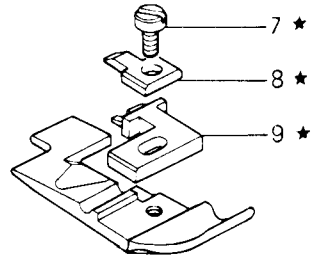

Fig. N. Abb. N.	Part. N. Piece N. Bestell N. Pieza N.	Qt. Anzahl	DESCRIZIONE	DESCRIPTION	DESCRIPTION	BENENNUNG	DESCRIPCION
★	204037-3-61	1	pedino completo	presserfoot assembly			
▲	207512-4-00	1	morsetto porta aghi completo	needles clamp assembly			
1	207994-0-61	1	salva ago	rear needle guard			
2	207997-0-60	1	spingi asola	front needle guard			
3	208011-0-61	1	crochet superiore	upper looper			
4	202095-0-62	1	crochet inferiore	lower looper			
5	203010-0-60	2	coltello superiore	upper knife			
6	203012-0-60	2	coltello inferiore	lower knife			
7	741675-2-00	1	vite	screw			
8	203772-0-11	1	staffa	bracket			
9	203569-0-11	1	linguetta	tongue			
10	204026-0-61	1	piacca ago larg. costa 7 mm	needle plate width bight 7 mm			
11	203612-0-60	1	griffino	feed dog			
12	203609-0-60	1	griffa sussidiaria	subsidiary feed dog			
13	206298-0-60	1	griffa principale	main feed dog			
14	745810-2-00	2	vite	screw			
15	727021-5-00	1	vite	screw			
16	778206-0-00	1	stoppino	wick			
17	207522-2-00	1	morsetto porta aghi	needles clamp			
18	741415-2-00	1	vite	screw			
19	207542-0-00	1	guidafilo	thread guide			
20	780501-0-00	1	targhetta classe testa	head class plate			
21	202165-0-10	2	vite	screw			
22	202194-0-61	1	piastrina	plate			
23	990694-0-01	1	salvadita	protection