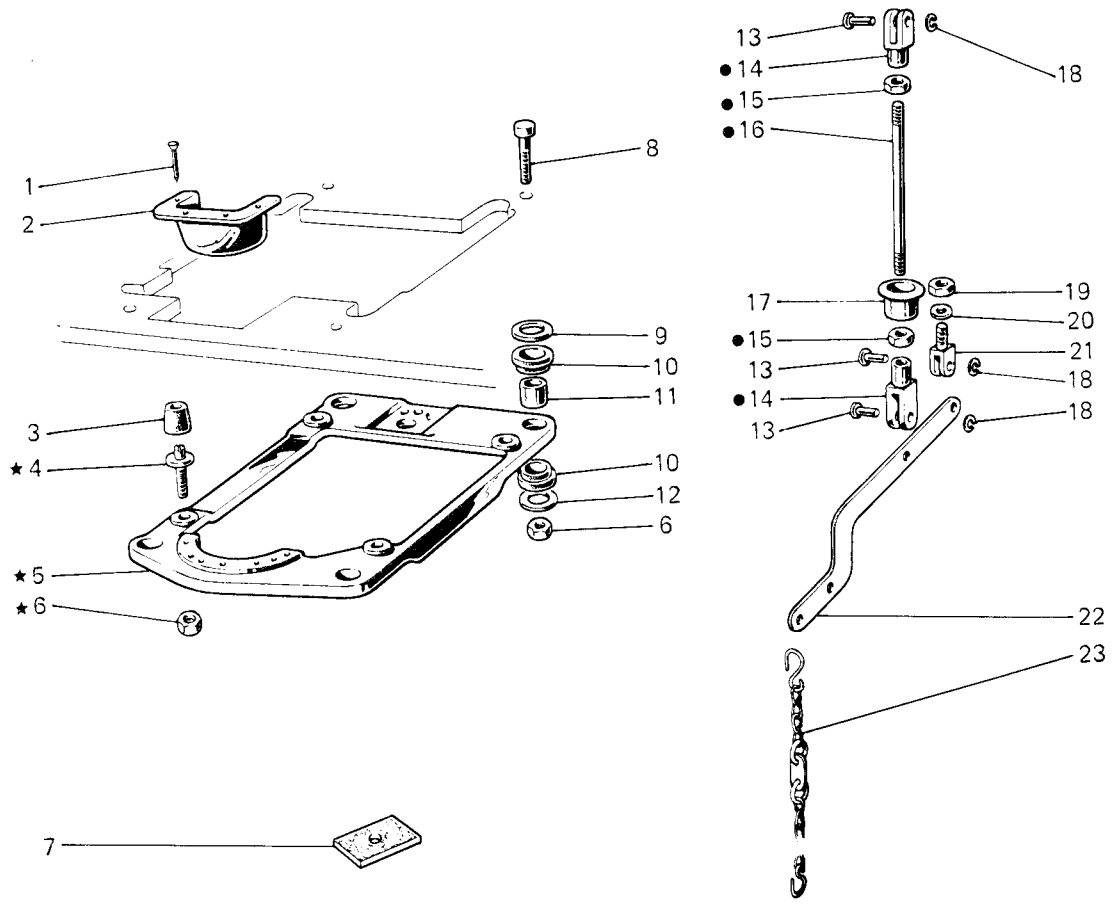

Fig. N. Abb. N.	Part. Piece Bestell Pieza	N. N. N. N.	Qt. Anzahl	DESCRIZIONE	DESCRIPTION	DESCRIPTION
★	990987-4-00		1	supporto testa completo	head support assembly	support tête complet
●	990984-4-10		1	tirante alza piedino completo	presser tie-rod assembly	tirant pour soulev. pied-presseur
1	900201-0-10		4	chiodino	rivet	clou
2	991187-0-00		1	bocchetta	cup	bouche
3	990982-0-00		4	ammortizzatore	shock absorber	amortisseur
4	900694-0-11		4	perno	pin	pivot
5	990981-0-00		1	supporto testa	head support	support tête
6	733008-2-00		8	dado	nut	écrou
7	900203-0-10		4	ammortizzatori per tavola	shock absorber	amortisseur
8	722905-2-00		4	vite	screw	vis
9	704346-2-00		4	rondella	washer	rondelle
10	901101-0-00		8	ammortizzatore	shock absorber	amortisseur
11	901102-0-00		4	distanziale	spacer	entretoise
12	704345-2-00		4	rondella	washer	rondelle
13	990311-0-10		3	perno	pin	pivot
14	990310-0-10		2	giunto	joint	joint
15	746402-2-00		2	dado	nut	écrou
16	990452-0-00		1	tirante	tie-rod	tirant
17	900204-0-10		1	bussola	bush	bague
18	700205-0-00		3	anello elastico	spring ring	anneau ressort
19	746409-2-00		1	dado	nut	écrou
20	704424-2-00		1	rondella	washer	rondelle
21	990314-0-10		1	supportino	support	support
22	990316-0-11		1	leva	lever	levier
23	990179-4-11		1	catenella completa	chain assembly	chaînette complète