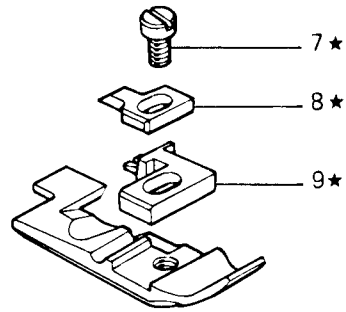

Fig. N. Abb. N.	Part. N. Pezze N. Bestell N. Pieza N.	Qt. Anzahl	DESCRIZIONE	DESCRIPTION	DESCRIPTION	BENENNUNG	DESCRIPCION
★	203597-3-61	1	piedino completo	presserfoot assembly	pied-presseur complet		
▲	207512-4-00	1	morsetto porta aghi	needles clamp assembly	porte-aiguilles complet		
1	207994-0-61	1	salva ago	rear needle guard	protège-aiguille		
2	207997-0-60	1	spingi asola	front needle guard	pare-boucle		
3	208011-0-61	1	crochet superiore	upper looper	crochet supérieur		
4	202094-0-62	1	crochet inferiore	lower looper	crochet inférieur		
5	202142-0-60	2	coltello superiore	upper knife	couteau supérieur		
6	202146-0-60	2	coltello inferiore	lower knife	couteau inférieur		
7	741675-2-00	1	vite	screw	vis		
8	203772-0-11	1	staffa	bracket	bride		
9	203569-0-11	1	linguetta	tongue	languette		
10	203583-0-61	1	placca ago larg. costa 6 mm	needle plate width bight 6 mm	plaque à aiguille larg. surjet 6 mm		
11	203544-0-60	1	griffino	feed dog	petite griffe		
12	203542-0-60	1	griffa sussidiaria	subsidiary feed dog	griffe subsidiaire		
13	203536-0-60	1	griffa principale	main feed dog	griffe principale		
14	745810-2-00	1	vite	screw	vis		
15	727021-5-00	1	vite	screw	vis		
16	778206-0-00	1	stoppino	wick	mèche		
17	207522-2-00	1	morsetto porta aghi	needles clamp	porte-aiguilles		
18	741415-2-00	1	vite	screw	vis		
19	207542-0-00	1	guidafilo	thread guide	guide-fil		
20	780501-0-00	1	targhetta classe testa	head class plate	plaque classe tête		
21	202165-0-10	2	vite	screw	vis		
22	202194-0-61	1	piastrina	plate	plaque		
23	990694-0-01	1	salvadita	protection	protection		
27	<u>Tav. 3</u> 202281-0-10	1	tendifilo crochet sup.	thread take-up	tendeur du fil	TAV. 3	
28	202279-0-10	1	tendifilo crochet inf.	thread take-up	tendeur du fil		
33	204035-0-10	1	passafilo crochet sup.	upper looper passe-fil	passe-fil crochet sup.		
13	<u>Tav. 6</u> 704845-0-00	1	rondella	washer	rondelle		
23	<u>Tav. 7</u> 765200-6-80	2	ago RIM 27 fin. 80	needle RIM 27 size 80	aiguille RIM 27 jauge 80		
42	<u>Tav. 8</u> 203142-0-10	1	molla	spring	ressort		
30	<u>Tav. 3</u> 720431-2-00	1	PEZZI ANNULLATI vite	CANCELLED PARTS screw	PIECES ANNULEES vis