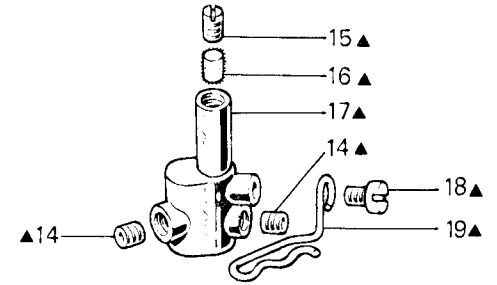

Fig. N. Abb. N.	Part. N. Piece N. Bestell N. Pieza N.	Qt. Anzahl	DESCRIZIONE	DESCRIPTION	DESCRIPTION	BENENNUNG	DESCRIPCION
★	204037-3-61	1	pedino completo	presserfoot assembly			
▲	207512-4-00	1	morsetto porta aghi completo	needles clamp assembly			
1	207994-0-61	1	salva ago	rear needle guard			
2	207997-0-60	1	spingi asola	front needle guard			
3	208011-0-61	1	crochet superiore	upper looper			
4	202095-0-62	1	crochet inferiore	lower looper			
5	203010-0-60	2	coltello superiore	upper knife			
6	203012-0-60	2	coltello inferiore	lower knife			
7	741675-2-00	1	vite	screw			
8	203772-0-11	1	staffa	bracket			
9	203569-0-11	1	linguetta	tongue			
10	204026-0-61	1	piacca ago larg. costa 7 mm	needle plate width bight 7 mm			
11	203612-0-60	1	griffino	feed dog			
12	203609-0-60	1	griffa sussidiaria	subsidiary feed dog			
13	206298-0-60	1	griffa principale	main feed dog			
14	745810-2-00	2	vite	screw			
15	727021-5-00	1	vite	screw			
16	778206-0-00	1	stoppino	wick			
17	207522-2-00	1	morsetto porta aghi	needles clamp			
18	741415-2-00	1	vite	screw			
19	207542-0-00	1	guidafilo	thread guide			
20	780501-0-00	1	targhetta classe testa	head class plate			
21	202165-0-10	2	vite	screw			
22	202194-0-61	1	piastrina	plate			
23	990694-0-01	1	salvadita	protection