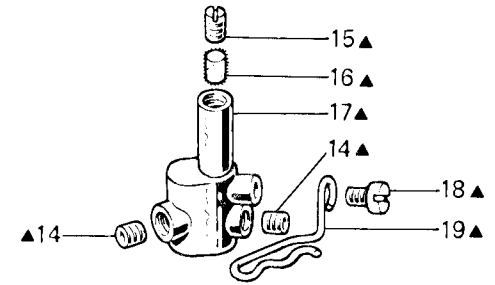

Fig. N. Abb. N.	Part. N. Piece N. Bestell N. Pieza N.	Qt. Anzahl	DESCRIZIONE	DESCRIPTION	DESCRIPTION	BENENNUNG	DESCRIPCION
★	204037-3-61	1	piedino completo	presserfoot assembly	pied-presseur complet		
▲	207512-4-00	1	morsetto porta aghi completo	needles clamp assembly	porte-aiguilles complet		
1	207994-0-61	1	salva ago	rear needle guard	protège-aiguille		
2	207997-0-60	1	spingi asola	front needle guard	pare-boucle		
3	208011-0-61	1	crochet superiore	upper looper	crochet supérieur		
4	202095-0-62	1	crochet inferiore	lower looper	crochet inférieur		
5	207004-2-60	1	coltello superiore	upper knife	couteau supérieur		
6	207016-2-60	1	coltello inferiore	lower knife	couteau inférieur		
7	741675-2-00	1	vite	screw	vis		
8	203772-0-11	1	staffa	bracket	bride		
9	203569-0-11	1	linguetta	tongue	languette		
10	204026-0-61	1	placca ago largh. costa 7 mm	needle plate width bight 7 mm	plaque à aiguille larg. surjet 7 mm		
11	203612-0-60	1	griffino	feed dog	petite griffe		
12	203609-0-60	1	griffa sussidiaria	subsidiary feed dog	griffe subsidiaire		
13	206298-0-60	1	griffa principale	main feed dog	griffe principale		
14	745810-2-00	2	vite	screw	vis		
15	727021-5-00	1	vite	screw	vis		
16	778206-0-00	1	stoppino	wick	mèche		
17	207522-2-00	1	morsetto porta aghi	needles clamp	porte-aiguilles		
18	741415-2-00	1	vite	screw	vis		
19	207542-0-00	1	guidafilo	thread guide	guide-fil		
20	780501-0-00	1	targhetta classe testa	head class plate	plaque classe tête		
21	202165-0-10	2	vite	screw	vis		
22	202194-0-61	1	piastrina	plate	plaque		
23	990694-0-01	1	salvadita	protection	protection		
27	<u>Tav. 3</u> 202281-0-10	1	tendifilo crochet sup.	thread take-up	tendeur du fil		
28	202279-0-10	1	tendifilo crochet inf.	thread take-up	tendeur du fil		
33	204035-0-10	1	passafilo crochet sup.	upper looper passe-fil	passe-fil crochet sup.		
	<u>Tav. 6</u>						
11	206450-4-00	1	gruppo manicotto con biella	coupling assembly with con-rod	groupe manchon avec bielle		
12	206648-2-02	1	manicotto	coupling	manchon		
13	704840-0-00	1	rondella	washer	rondelle		
30	206653-2-01	1	braccio	arm	bras		
	<u>Tav. 7</u>						
40	206542-2-10	1	manovella alb. sup. con vite	crank	manivelle		
	<u>Tav. 9</u>						
16	206575-2-01	1	manovella alb. coltello sup.	crank	manivelle		
	<u>Tav. 3</u>						
30	720431-2-00	1	vite	screw	vis		
		1	PEZZI ANNULLATI	CANCELLED PARTS	PIECES ANNULEES