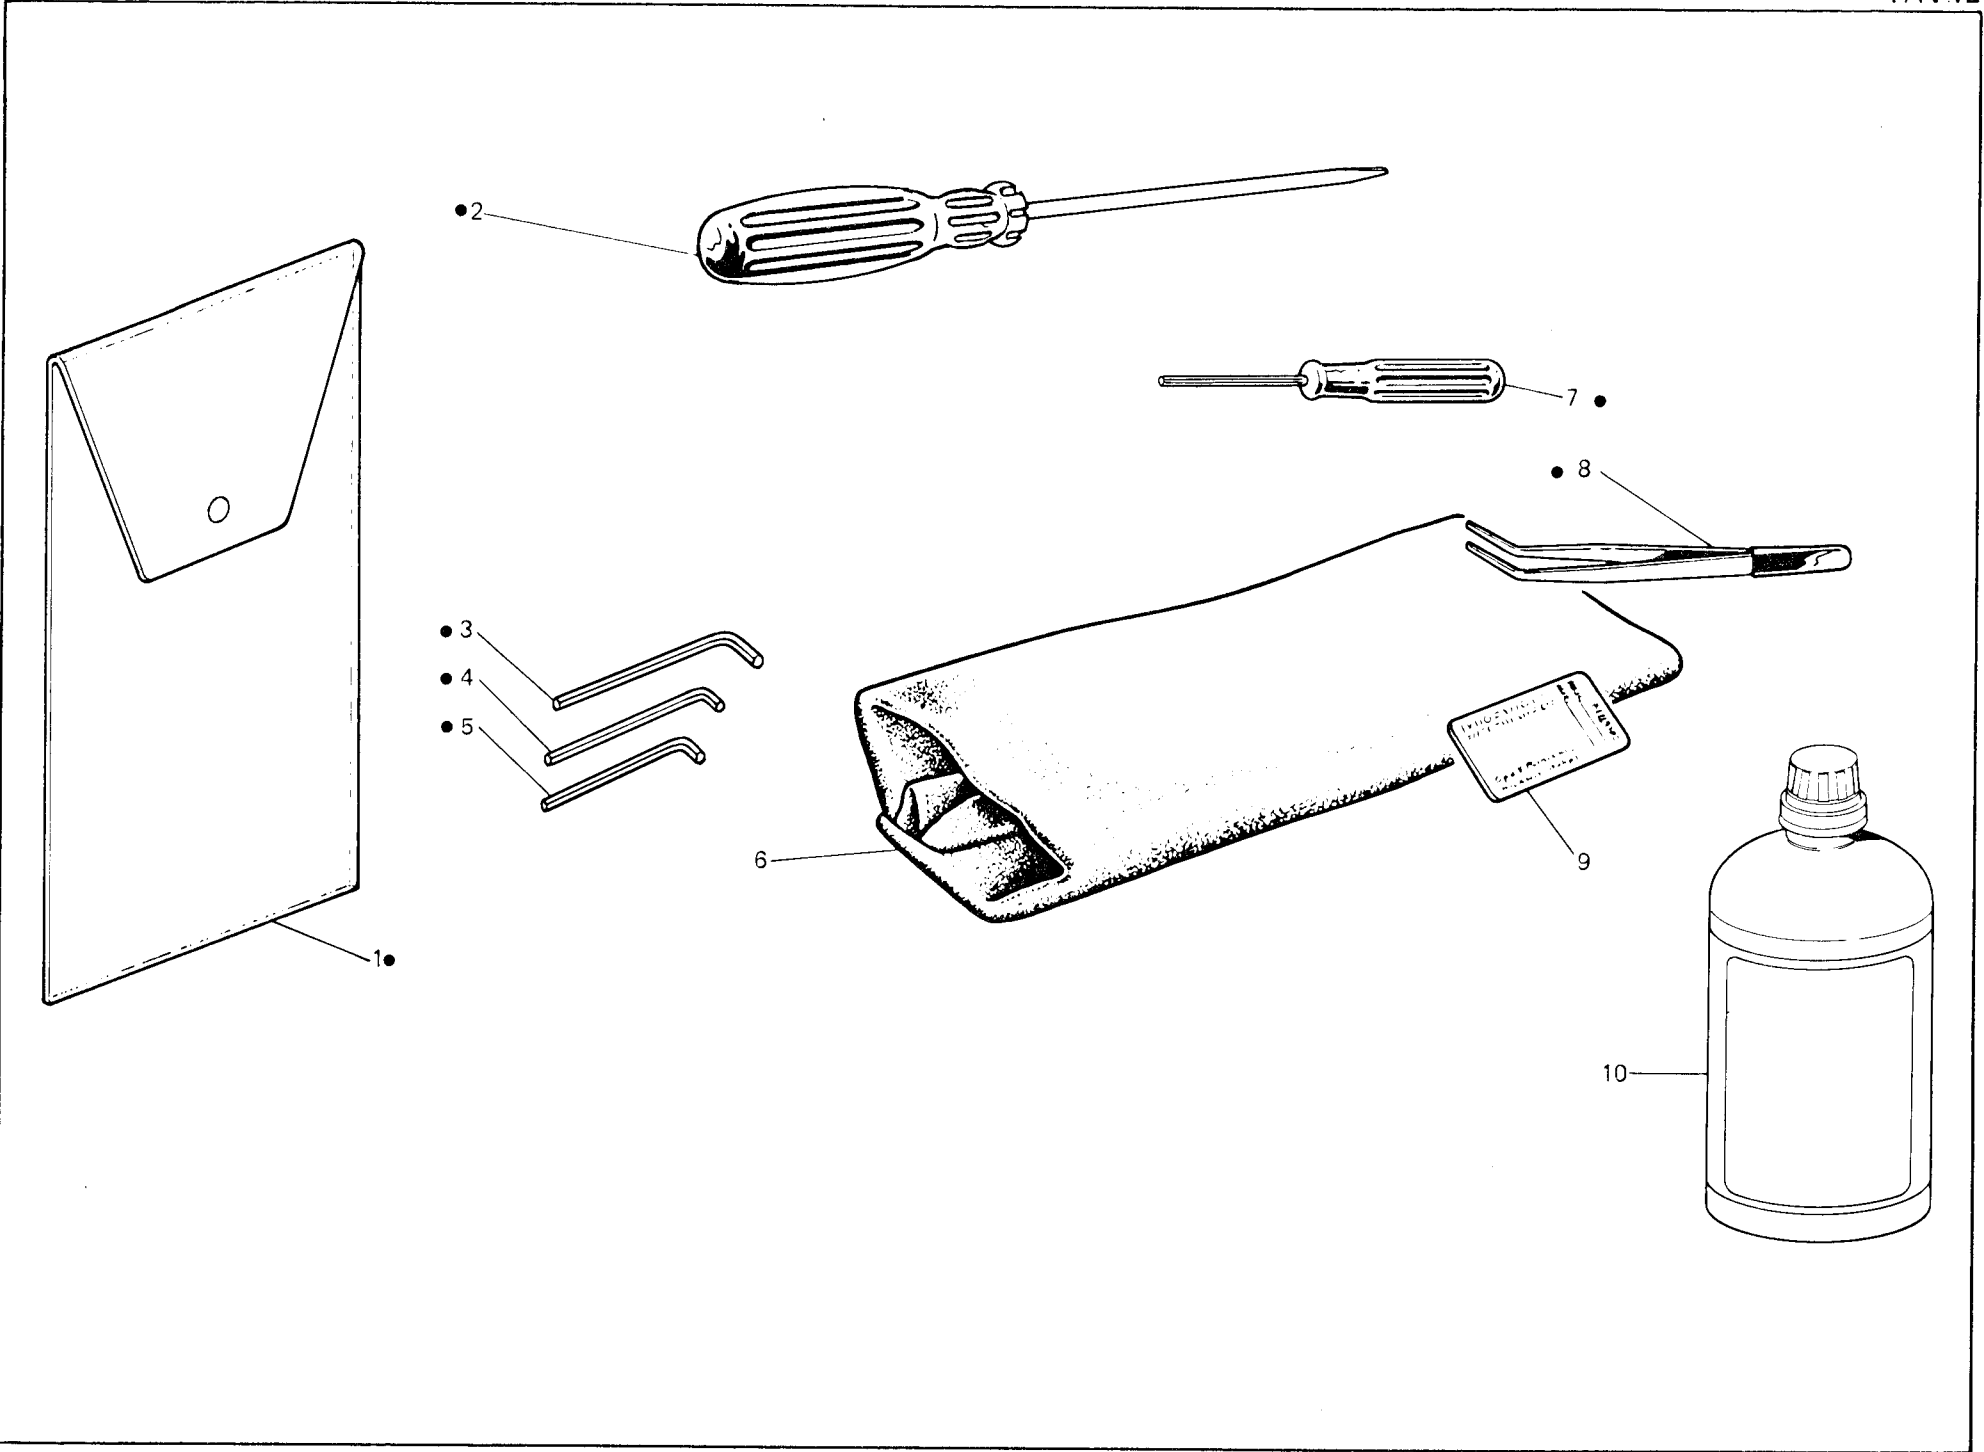

Fig. N. Abb. N.	Part. N. Piece N. Bestell N. Pieza N.	Qt. Anzahl	DESCRIZIONE	DESCRIPTION	DESCRIPTION
●	991400-4-02	1	busta accessori completa	accessories envelope assembly	envelope accessoires complète
1	991415-0-00	1	busta accessori	accessories envelope	envelope accessoires
2	990723-0-00	1	cacciavite medio	screw driver	tournevis moyen
3	990639-0-10	1	chiave esag. da 3 mm	3 mm hexagonal key	clé hexagonale de 3 mm
4	990685-0-10	1	chiave esag. da 2,5 mm	2,5 mm hexagonal key	clé hexagonale de 2,5 mm
5	990325-0-10	1	chiave esag. da 2 mm	2 mm hexagonal key	clé hexagonale de 2 mm
6	990918-0-00	1	cuffia protezione testa	machine cover	couverture protection tête
7	990474-0-11	1	chiave esag. da 1,5 mm	1,5 mm hexagonal key	clé hexagonale de 1,5 mm
8	990176-0-10	1	pinza per infilatura	threading clers	pince pour enfilage
9	★	1	bustina aghi	needles packet	paquette aiguilles
10	991280-0-10	1	lattina olio	oil container	bidon de huile
			★ per l'ordinazione della bustina citare lo stesso simbolo dell'ago montato sulla testa	to order packet of needles please specify symbol of needle fitted on machine	pour commander un sachet d'aiguille donner le symbol de l'aiguille montée sur la tête