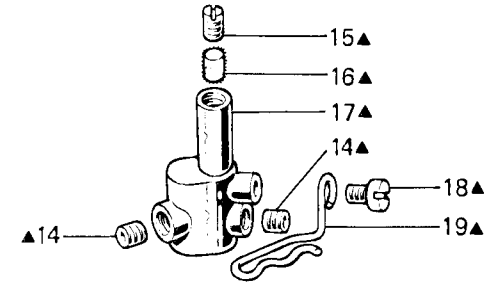

Fig. N. Abb. N.	Part. N. Pezze N. Bestell N. Pieza N.	Qt. Anzahl	DESCRIZIONE	DESCRIPTION	DESCRIPTION	BENENNUNG	DESCRIPCION
★	203597-3-61	1	piedino completo	presserfoot assembly	pied-presseur complet		
▲	207512-4-00	1	morsetto porta aghi	needles clamp assembly	porte-aiguilles complet		
1	207994-0-61	1	salva ago	rear needle guard	protège-aiguille		
2	207997-0-60	1	spingi asola	front needle guard	pare-boucle		
3	208011-0-61	1	crochet superiore	upper looper	crochet supérieur		
4	202094-0-62	1	crochet inferiore	lower looper	crochet inférieur		
5	202142-0-60	2	coltello superiore	upper knife	couteau supérieur		
6	202146-0-60	2	coltello inferiore	lower knife	couteau inférieur		
7	741675-2-00	1	vite	screw	vis		
8	203772-0-11	1	staffa	bracket	bride		
9	203569-0-11	1	linguetta	tongue	languette		
10	203583-0-61	1	placca ago larg. costa 6 mm	needle plate width bight 6 mm	plaque à aiguille larg. surjet 6 mm		
11	203544-0-60	1	griffino	feed dog	petite griffe		
12	203542-0-60	1	griffa sussidiaria	subsidiary feed dog	griffe subsidiaire		
13	203536-0-60	1	griffa principale	main feed dog	griffe principale		
14	745810-2-00	1	vite	screw	vis		
15	727021-5-00	1	vite	screw	vis		
16	778206-0-00	1	stoppino	wick	mèche		
17	207522-2-00	1	morsetto porta aghi	needles clamp	porte-aiguilles		
18	741415-2-00	1	vite	screw	vis		
19	207542-0-00	1	guidafilo	thread guide	guide-fil		
20	780501-0-00	1	targhetta classe testa	head class plate	plaque classe tête		
21	202165-0-10	2	vite	screw	vis		
22	202194-0-61	1	piastrina	plate	plaque		
23	990694-0-01	1	salvadita	protection	protection		
27	<u>Tav. 3</u> 202281-0-10	1	tendifilo crochet sup.	thread take-up	tendeur du fil	TAV. 3	
28	202279-0-10	1	tendifilo crochet inf.	thread take-up	tendeur du fil		
33	204035-0-10	1	passafilo crochet sup.	upper looper passe-fil	passe-fil crochet sup.		
13	<u>Tav. 6</u> 704845-0-00	1	rondella	washer	rondelle		
23	<u>Tav. 7</u> 765200-6-80	2	ago RIM 27 fin. 80	needle RIM 27 size 80	aiguille RIM 27 jauge 80		
42	<u>Tav. 8</u> 203142-0-10	1	molla	spring	ressort		
30	<u>Tav. 3</u> 720431-2-00	1	PEZZI ANNULLATI vite	CANCELLED PARTS screw	PIECES ANNULEES vis