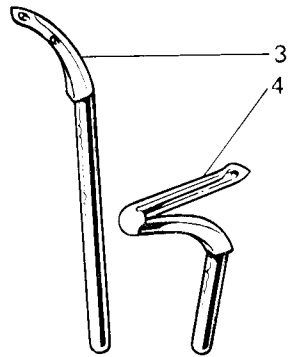

Fig. N. Abb. N.	Part. N. Pezze N. Bestell N. Pieza N.	Qt. Anzahl	DESCRIZIONE	DESCRIPTION	DESCRIPTION	BENENNUNG	DESCRIPCION
★	203597-3-61	1	piedino completo	presserfoot assembly	pied-presseur complet		
▲	207512-4-00	1	morsetto porta aghi	needles clamp assembly	porte-aiguilles complet		
1	207994-0-61	1	salva ago	rear needle guard	protège-aiguille		
2	207997-0-60	1	spingi asola	front needle guard	pare-boucle		
3	208011-0-61	1	crochet superiore	upper looper	crochet supérieur		
4	202094-0-62	1	crochet inferiore	lower looper	crochet inférieur		
5	202142-0-60	2	coltello superiore	upper knife	couteau supérieur		
6	202146-0-60	2	coltello inferiore	lower knife	couteau inférieur		
7	741675-2-00	1	vite	screw	vis		
8	203772-0-11	1	staffa	bracket	bride		
9	203569-0-11	1	linguetta	tongue	languette		
10	203583-0-61	1	placca ago larg. costa 6 mm	needle plate width bight 6 mm	plaque à aiguille larg. surjet 6 mm		
11	203544-0-60	1	griffino	feed dog	petite griffe		
12	203542-0-60	1	griffa sussidiaria	subsidiary feed dog	griffe subsidiaire		
13	203536-0-60	1	griffa principale	main feed dog	griffe principale		
14	745810-2-00	1	vite	screw	vis		
15	727021-5-00	1	vite	screw	vis		
16	778206-0-00	1	stoppino	wick	mèche		
17	207522-2-00	1	morsetto porta aghi	needles clamp	porte-aiguilles		
18	741415-2-00	1	vite	screw	vis		
19	207542-0-00	1	guidafilo	thread guide	guide-fil		
20	780501-0-00	1	targhetta classe testa	head class plate	plaque classe tête		
21	202165-0-10	2	vite	screw	vis		
22	202194-0-61	1	piastrina	plate	plaque		
23	990694-0-01	1	salvadita	protection	protection		
27	<u>Tav. 3</u> 202281-0-10	1	tendifilo crochet sup.	thread take-up	tendeur du fil	TAV. 3	
28	202279-0-10	1	tendifilo crochet inf.	thread take-up	tendeur du fil		
33	204035-0-10	1	passafilo crochet sup.	upper looper passe-fil	passe-fil crochet sup.		
13	<u>Tav. 6</u> 704845-0-00	1	rondella	washer	rondelle		
23	<u>Tav. 7</u> 765200-6-80	2	ago RIM 27 fin. 80	needle RIM 27 size 80	aiguille RIM 27 jauge 80		
42	<u>Tav. 8</u> 203142-0-10	1	molla	spring	ressort		
30	<u>Tav. 3</u> 720431-2-00	1	PEZZI ANNULLATI vite	CANCELLED PARTS screw	PIECES ANNULEES vis