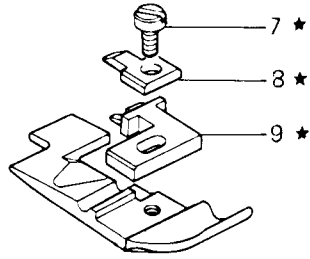

Fig. N. Abb. N.	Part. N. Piece N. Bestell N. Pieza N.	Qt. Anzahl	DESCRIZIONE	DESCRIPTION	DESCRIPTION	BENENNUNG	DESCRIPCION
★	204037-3-61	1	piedino completo	presserfoot assembly	pied-presseur complet		
▲	207512-4-00	1	morsetto porta aghi completo	needles clamp assembly	porte-aiguilles complet		
1	207994-0-61	1	salva ago	rear needle guard	protège-aiguille		
2	207997-0-60	1	spingi asola	front needle guard	pare-boucle		
3	208011-0-61	1	crochet superiore	upper looper	crochet supérieur		
4	202095-0-62	1	crochet inferiore	lower looper	crochet inférieur		
5	207004-2-60	1	coltello superiore	upper knife	couteau supérieur		
6	207016-2-60	1	coltello inferiore	lower knife	couteau inférieur		
7	741675-2-00	1	vite	screw	vis		
8	203772-0-11	1	staffa	bracket	bride		
9	203569-0-11	1	linguetta	tongue	languette		
10	204026-0-61	1	placca ago largh. costa 7 mm	needle plate width bight 7 mm	plaque à aiguille larg. surjet 7 mm		
11	203612-0-60	1	griffino	feed dog	petite griffe		
12	203609-0-60	1	griffa sussidiaria	subsidiary feed dog	griffe subsidiaire		
13	206298-0-60	1	griffa principale	main feed dog	griffe principale		
14	745810-2-00	2	vite	screw	vis		
15	727021-5-00	1	vite	screw	vis		
16	778206-0-00	1	stoppino	wick	mèche		
17	207522-2-00	1	morsetto porta aghi	needles clamp	porte-aiguilles		
18	741415-2-00	1	vite	screw	vis		
19	207542-0-00	1	guidafilo	thread guide	guide-fil		
20	780501-0-00	1	targhetta classe testa	head class plate	plaque classe tête		
21	202165-0-10	2	vite	screw	vis		
22	202194-0-61	1	piastrina	plate	plaque		
23	990694-0-01	1	salvadita	protection	protection		
27	<u>Tav. 3</u> 202281-0-10	1	tendifilo crochet sup.	thread take-up	tendeur du fil		
28	202279-0-10	1	tendifilo crochet inf.	thread take-up	tendeur du fil		
33	204035-0-10	1	passafilo crochet sup.	upper looper passe-fil	passe-fil crochet sup.		
	<u>Tav. 6</u>						
11	206450-4-00	1	gruppo manicotto con biella	coupling assembly with con-rod	groupe manchon avec bielle		
12	206648-2-02	1	manicotto	coupling	manchon		
13	704840-0-00	1	rondella	washer	rondelle		
30	206653-2-01	1	braccio	arm	bras		
	<u>Tav. 7</u>						
40	206542-2-10	1	manovella alb. sup. con vite	crank	manivelle		
	<u>Tav. 9</u>						
16	206575-2-01	1	manovella alb. coltello sup.	crank	manivelle		
	<u>Tav. 3</u>						
30	720431-2-00	1	vite	screw	vis		
		1	PEZZI ANNULLATI	CANCELLED PARTS	PIECES ANNULEES