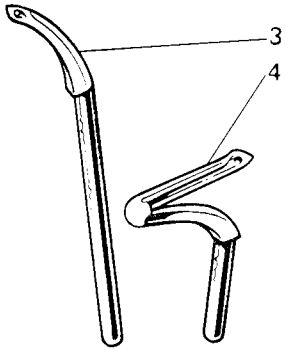

Fig. N. Abb. N.	Part. N. Piece N. Bestell N. Pieza N.	Qt. Anzahl	DESCRIZIONE	DESCRIPTION	DESCRIPTION	BENENNUNG	DESCRIPCION
★	204037-3-61	1	piedino completo	presserfoot assembly	pied-presseur complet		
▲	207512-4-00	1	morsetto porta aghi completo	needles clamp assembly	porte-aiguilles complet		
1	207994-0-61	1	salva ago	rear needle guard	protège-aiguille		
2	207997-0-60	1	spingi asola	front needle guard	pare-boucle		
3	208011-0-61	1	crochet superiore	upper looper	crochet supérieur		
4	202095-0-62	1	crochet inferiore	lower looper	crochet inférieur		
5	207004-2-60	1	coltello superiore	upper knife	couteau supérieur		
6	207016-2-60	1	coltello inferiore	lower knife	couteau inférieur		
7	741675-2-00	1	vite	screw	vis		
8	203772-0-11	1	staffa	bracket	bride		
9	203569-0-11	1	linguetta	tongue	languette		
10	204026-0-61	1	placca ago largh. costa 7 mm	needle plate width bight 7 mm	plaque à aiguille larg. surjet 7 mm		
11	203612-0-60	1	griffino	feed dog	petite griffe		
12	203609-0-60	1	griffa sussidiaria	subsidiary feed dog	griffe subsidiaire		
13	206298-0-60	1	griffa principale	main feed dog	griffe principale		
14	745810-2-00	2	vite	screw	vis		
15	727021-5-00	1	vite	screw	vis		
16	778206-0-00	1	stoppino	wick	mèche		
17	207522-2-00	1	morsetto porta aghi	needles clamp	porte-aiguilles		
18	741415-2-00	1	vite	screw	vis		
19	207542-0-00	1	guidafilo	thread guide	guide-fil		
20	780501-0-00	1	targhetta classe testa	head class plate	plaque classe tête		
21	202165-0-10	2	vite	screw	vis		
22	202194-0-61	1	piastrina	plate	plaque		
23	990694-0-01	1	salvadita	protection	protection		
27	<u>Tav. 3</u> 202281-0-10	1	tendifilo crochet sup.	thread take-up	tendeur du fil		
28	202279-0-10	1	tendifilo crochet inf.	thread take-up	tendeur du fil		
33	204035-0-10	1	passafilo crochet sup.	upper looper passe-fil	passe-fil crochet sup.		
	<u>Tav. 6</u>						
11	206450-4-00	1	gruppo manicotto con biella	coupling assembly with con-rod	groupe manchon avec bielle		
12	206648-2-02	1	manicotto	coupling	manchon		
13	704840-0-00	1	rondella	washer	rondelle		
30	206653-2-01	1	braccio	arm	bras		
	<u>Tav. 7</u>						
40	206542-2-10	1	manovella alb. sup. con vite	crank	manivelle		
	<u>Tav. 9</u>						
16	206575-2-01	1	manovella alb. coltello sup.	crank	manivelle		
	<u>Tav. 3</u>						
30	720431-2-00	1	vite	screw	vis		
		1	PEZZI ANNULLATI	CANCELLED PARTS	PIECES ANNULEES