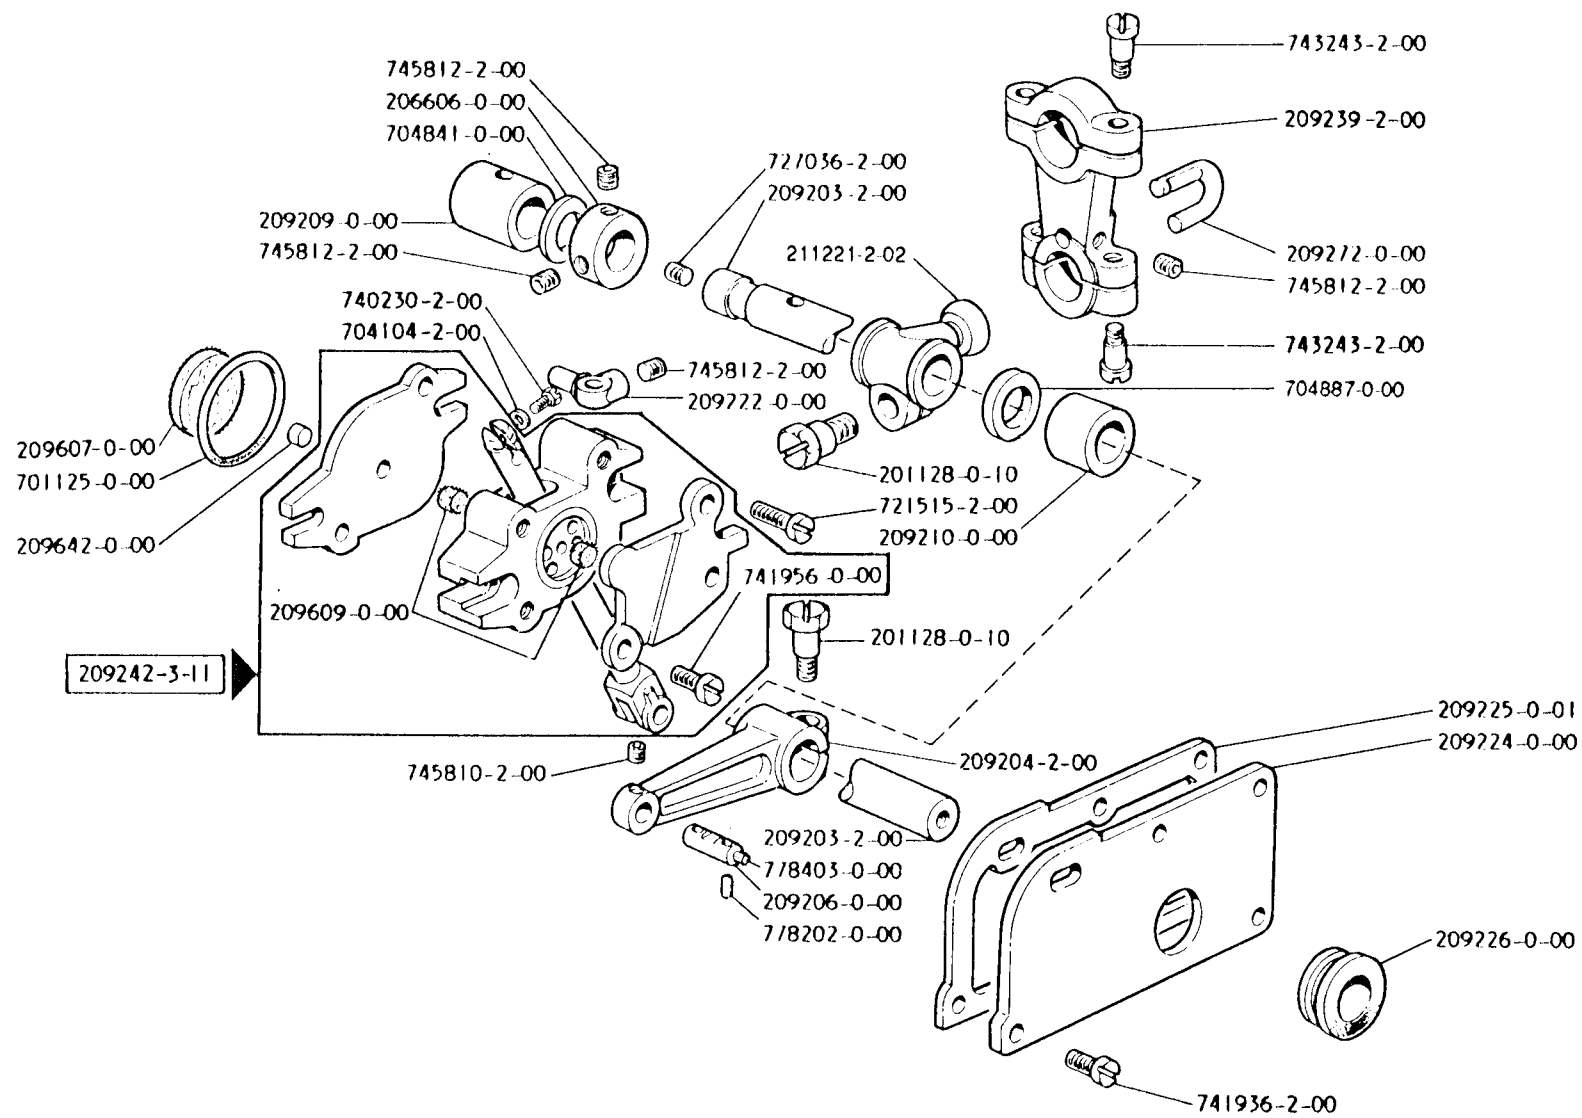

637-00-1LU-01

PRINTED IN ITALY BY FEOPRINT - MILANO

1a EDIZIONE-EDITION 6/90

n. 513

Rim[®] TAV. 3

★ per l'ordinazione della bustina
citare lo stesso simbolo dell'ago
montato sulla testa

to order packet of needles
please specify symbol of
needle fitted on machine

pour commander un sachet
d'aiguille donner le symbol de
l'aiguille montée sur la tête

PIAZZAMENTO NORMALE
 NORMAL SETTING
 PLACEMENT NORMAL

PIAZZAMENTO INCASSATO
SUBMERGED SETTING
PLACEMENT ENCASTRE