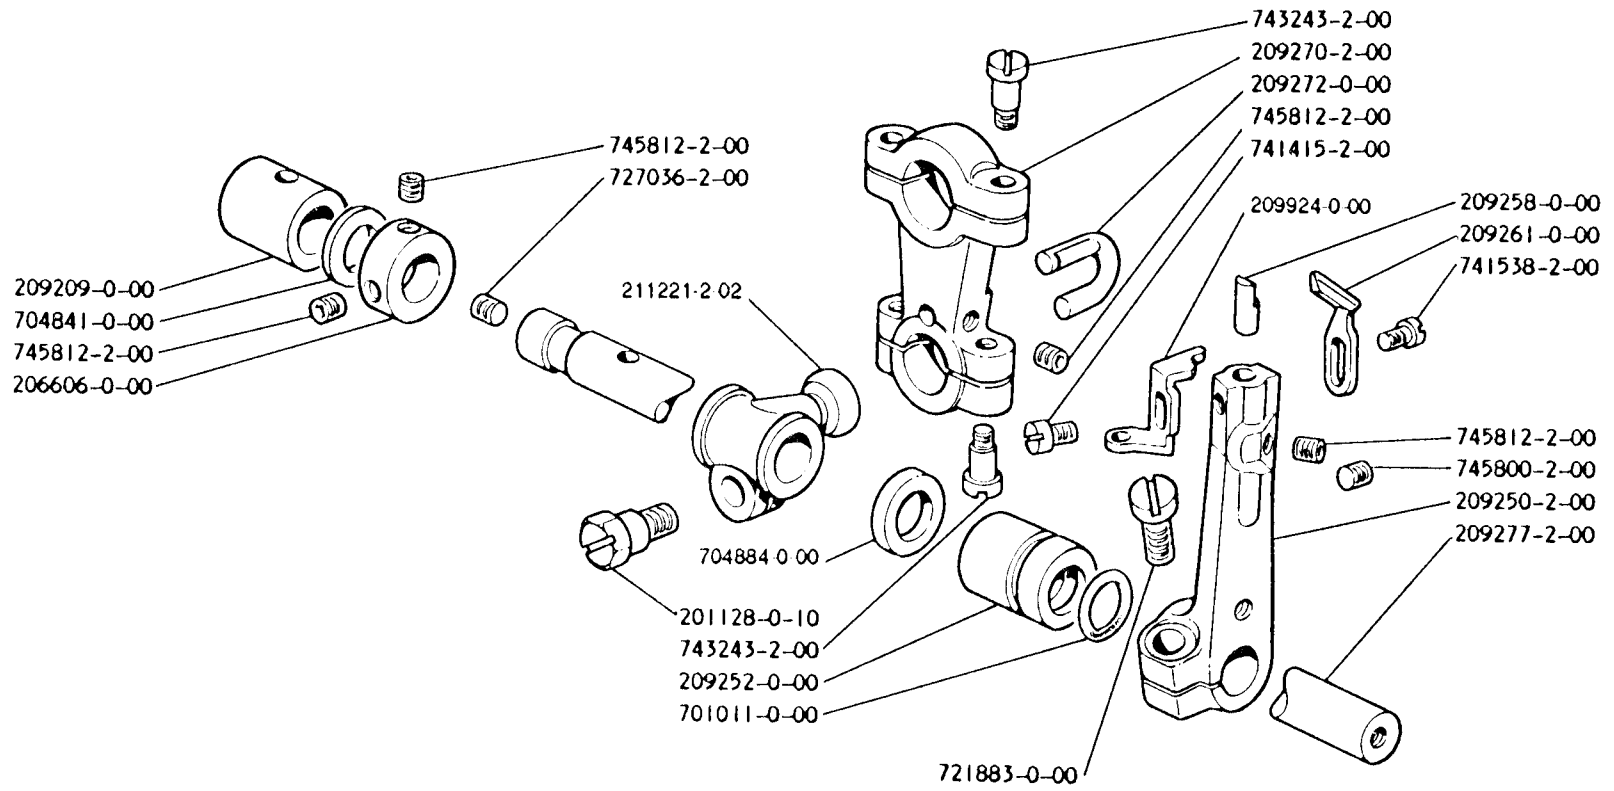

637-00-1LU-01

PRINTED IN ITALY BY FEOPRINT - MILANO

1a EDIZIONE-EDITION 6/90

n. 513

Rim[®] TAV. 3

★ per l'ordinazione della bustina
citare lo stesso simbolo dell'ago
montato sulla testa

to order packet of needles
please specify symbol of
needle fitted on machine

pour commander un sachet
d'aiguille donner le symbol de
l'aiguille montée sur la tête

PIAZZAMENTO NORMALE
 NORMAL SETTING
 PLACEMENT NORMAL

PIAZZAMENTO INCASSATO
SUBMERGED SETTING
PLACEMENT ENCASTRE