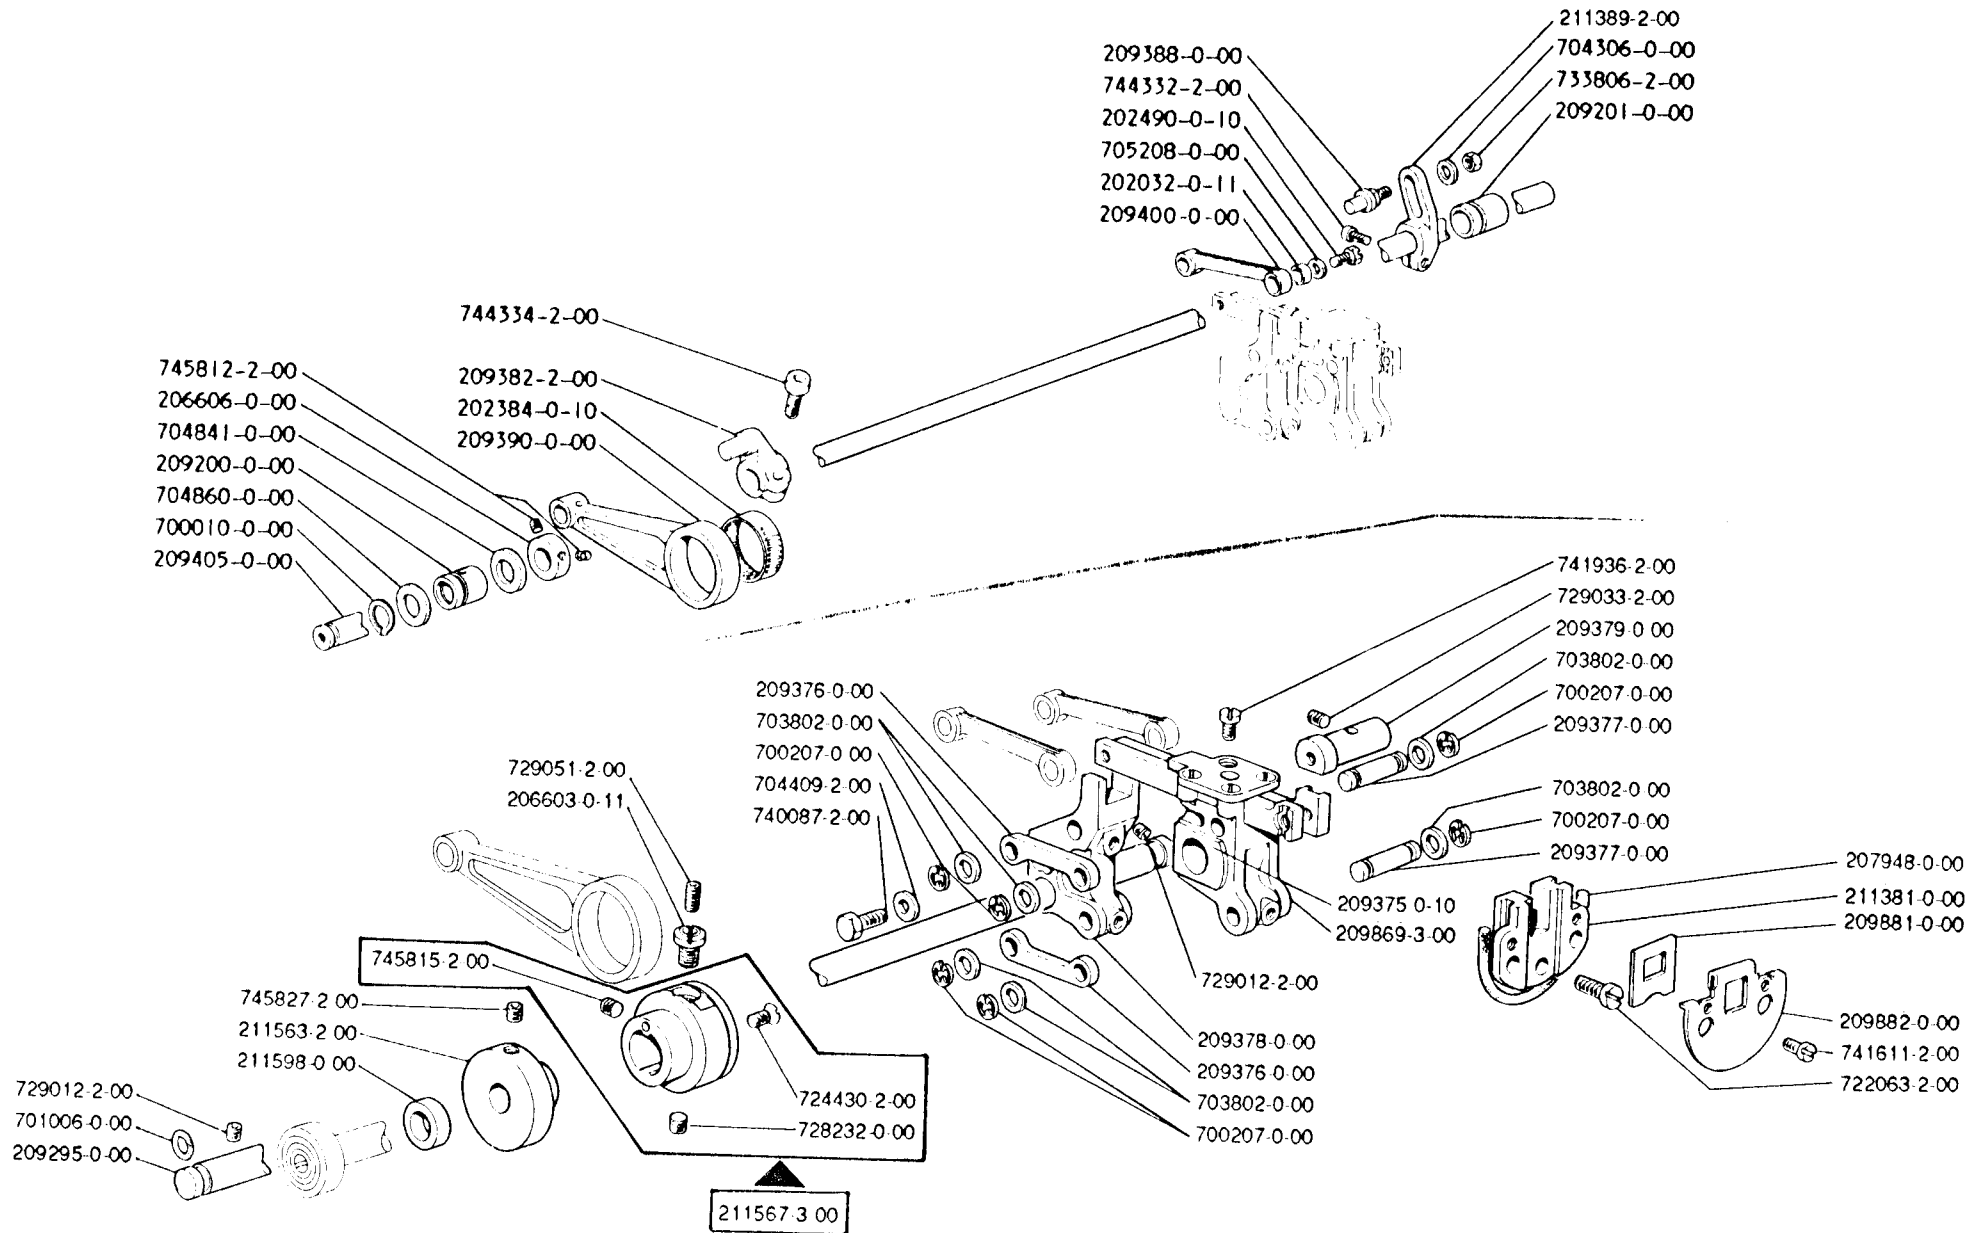

637-00-1LU-01

PRINTED IN ITALY BY FEOPRINT - MILANO

1a EDIZIONE-EDITION 6/90

n. 513

Rim[®] TAV. 3

★ per l'ordinazione della bustina
citare lo stesso simbolo dell'ago
montato sulla testa

to order packet of needles
please specify symbol of
needle fitted on machine

pour commander un sachet
d'aiguille donner le symbol de
l'aiguille montée sur la tête

PIAZZAMENTO NORMALE
 NORMAL SETTING
 PLACEMENT NORMAL

PIAZZAMENTO INCASSATO
SUBMERGED SETTING
PLACEMENT ENCASTRE