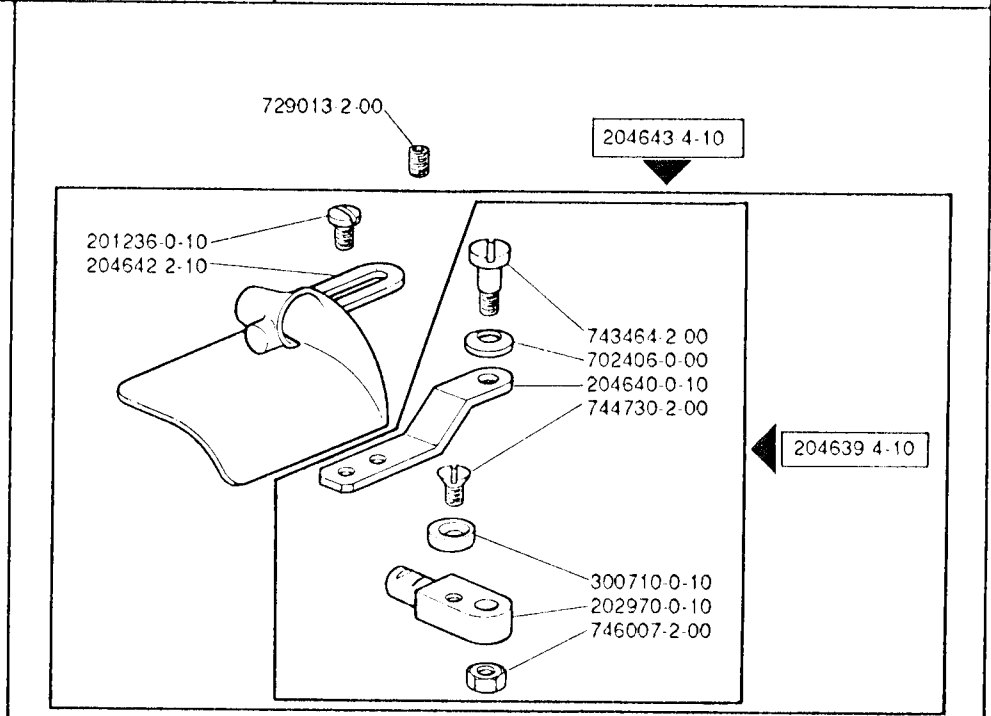

637-00-1LU-01

PRINTED IN ITALY BY FEOPRINT - MILANO

1a EDIZIONE-EDITION 6/90

n. 513

Rim[®] TAV. 3

★ per l'ordinazione della bustina
citare lo stesso simbolo dell'ago
montato sulla testa

to order packet of needles
please specify symbol of
needle fitted on machine

pour commander un sachet
d'aiguille donner le symbol de
l'aiguille montée sur la tête

PIAZZAMENTO NORMALE
 NORMAL SETTING
 PLACEMENT NORMAL

PIAZZAMENTO INCASSATO
SUBMERGED SETTING
PLACEMENT ENCASTRE