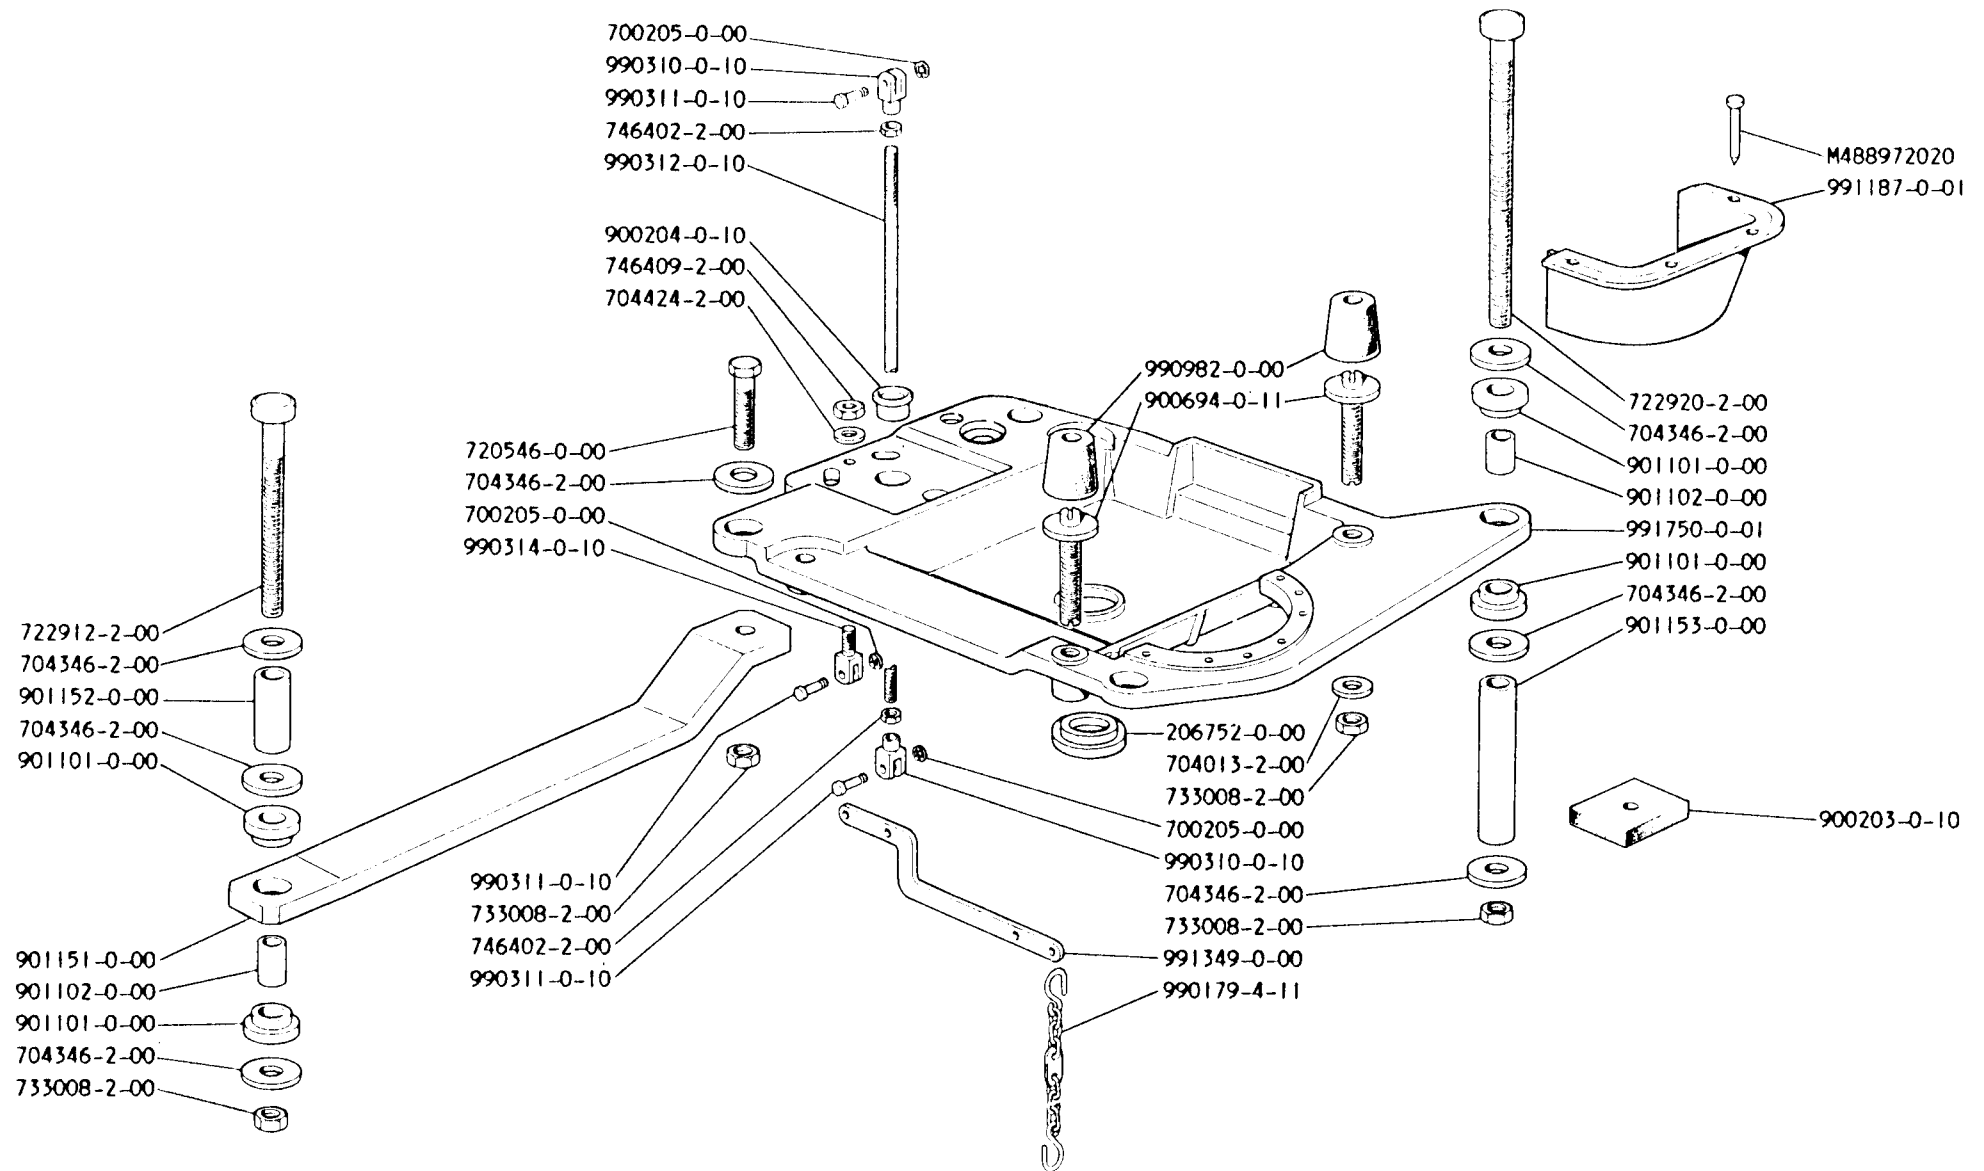

637-00-1LU-01

PRINTED IN ITALY BY FEOPRINT - MILANO

1a EDIZIONE-EDITION 6/90

n. 513

Rim[®] TAV. 3

★ per l'ordinazione della bustina
citare lo stesso simbolo dell'ago
montato sulla testa

to order packet of needles
please specify symbol of
needle fitted on machine

pour commander un sachet
d'aiguille donner le symbol de
l'aiguille montée sur la tête

PIAZZAMENTO NORMALE
 NORMAL SETTING
 PLACEMENT NORMAL

PIAZZAMENTO INCASSATO
SUBMERGED SETTING
PLACEMENT ENCASTRE