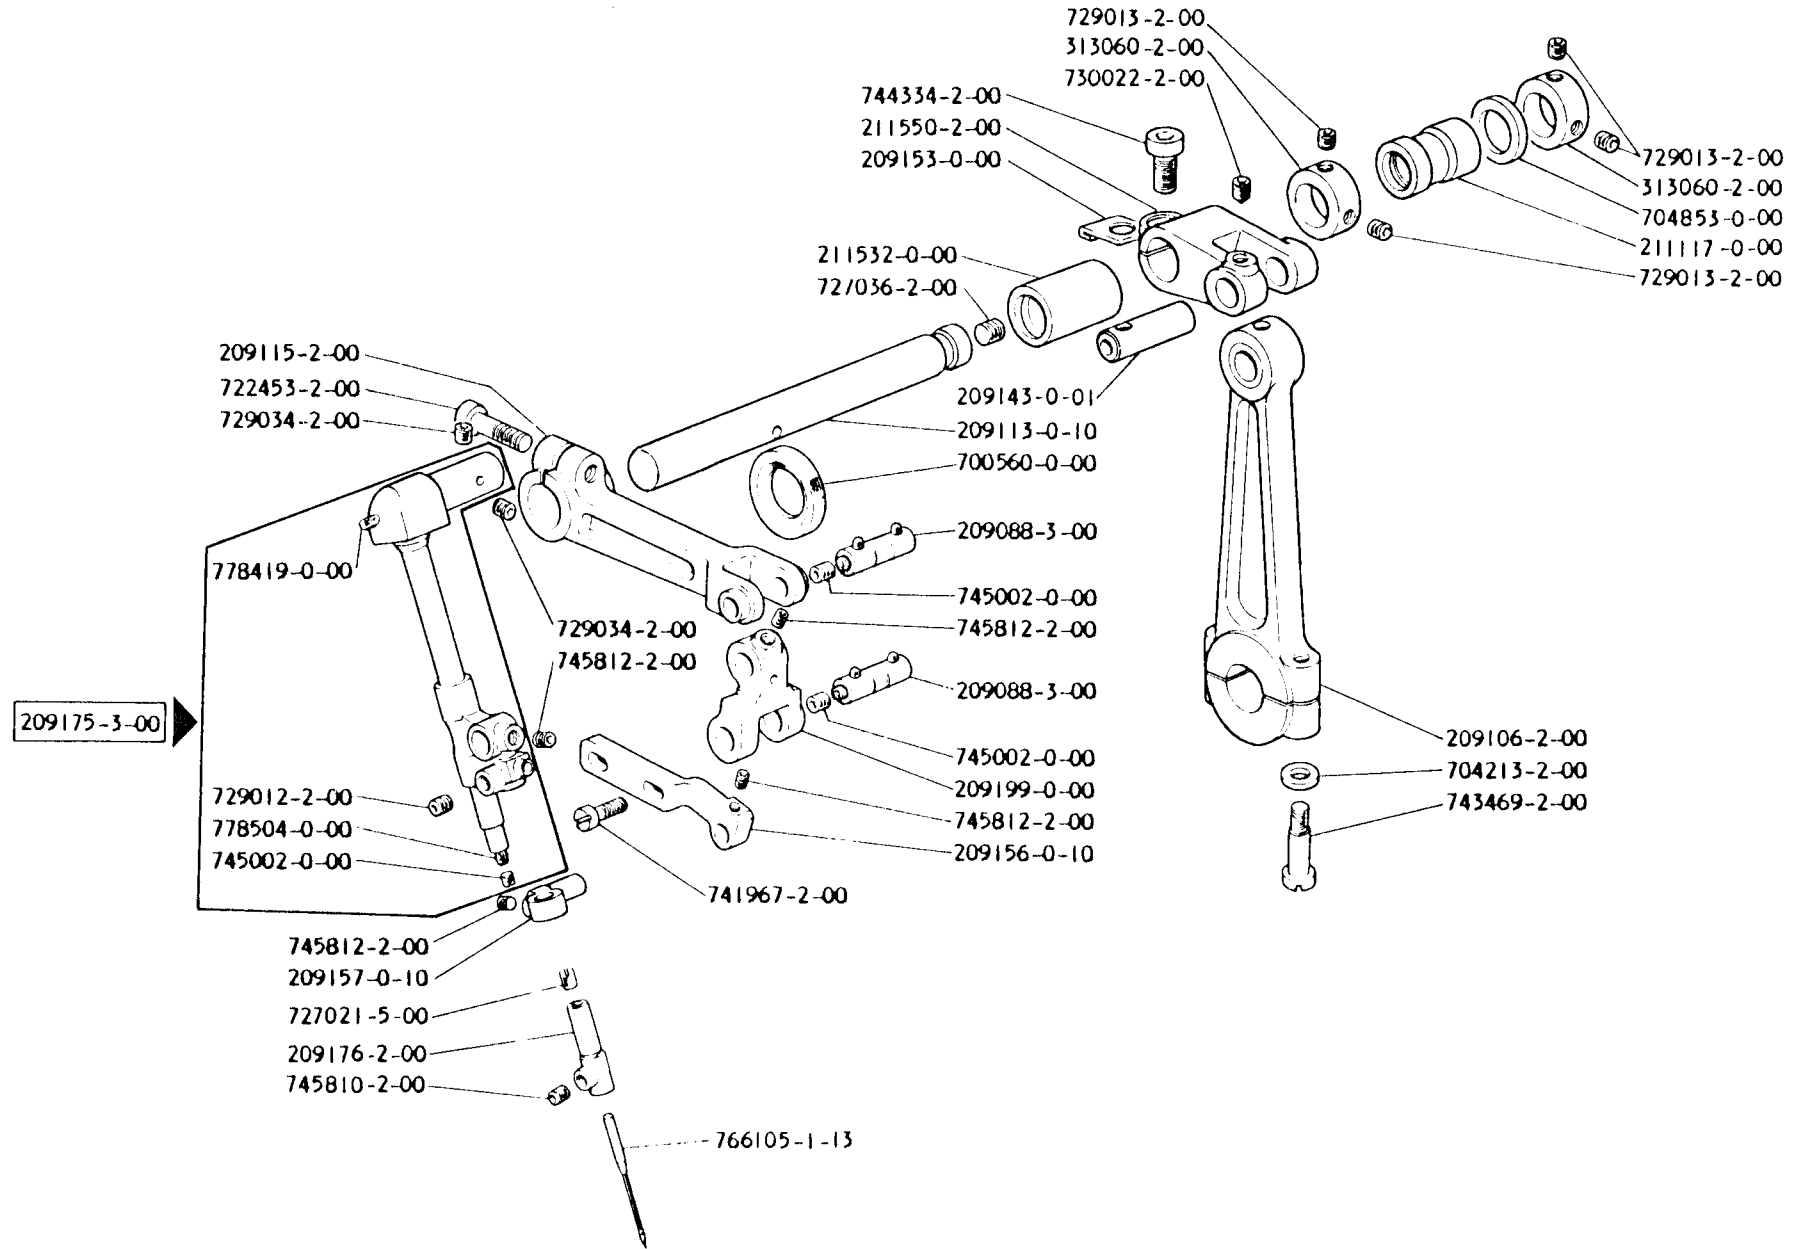

637-00-1LU-01

PRINTED IN ITALY BY FEOPRINT - MILANO

1a EDIZIONE-EDITION 6/90

n. 513

Rim[®] TAV. 3

★ per l'ordinazione della bustina
citare lo stesso simbolo dell'ago
montato sulla testa

to order packet of needles
please specify symbol of
needle fitted on machine

pour commander un sachet
d'aiguille donner le symbol de
l'aiguille montée sur la tête

PIAZZAMENTO NORMALE
 NORMAL SETTING
 PLACEMENT NORMAL

PIAZZAMENTO INCASSATO
SUBMERGED SETTING
PLACEMENT ENCASTRE