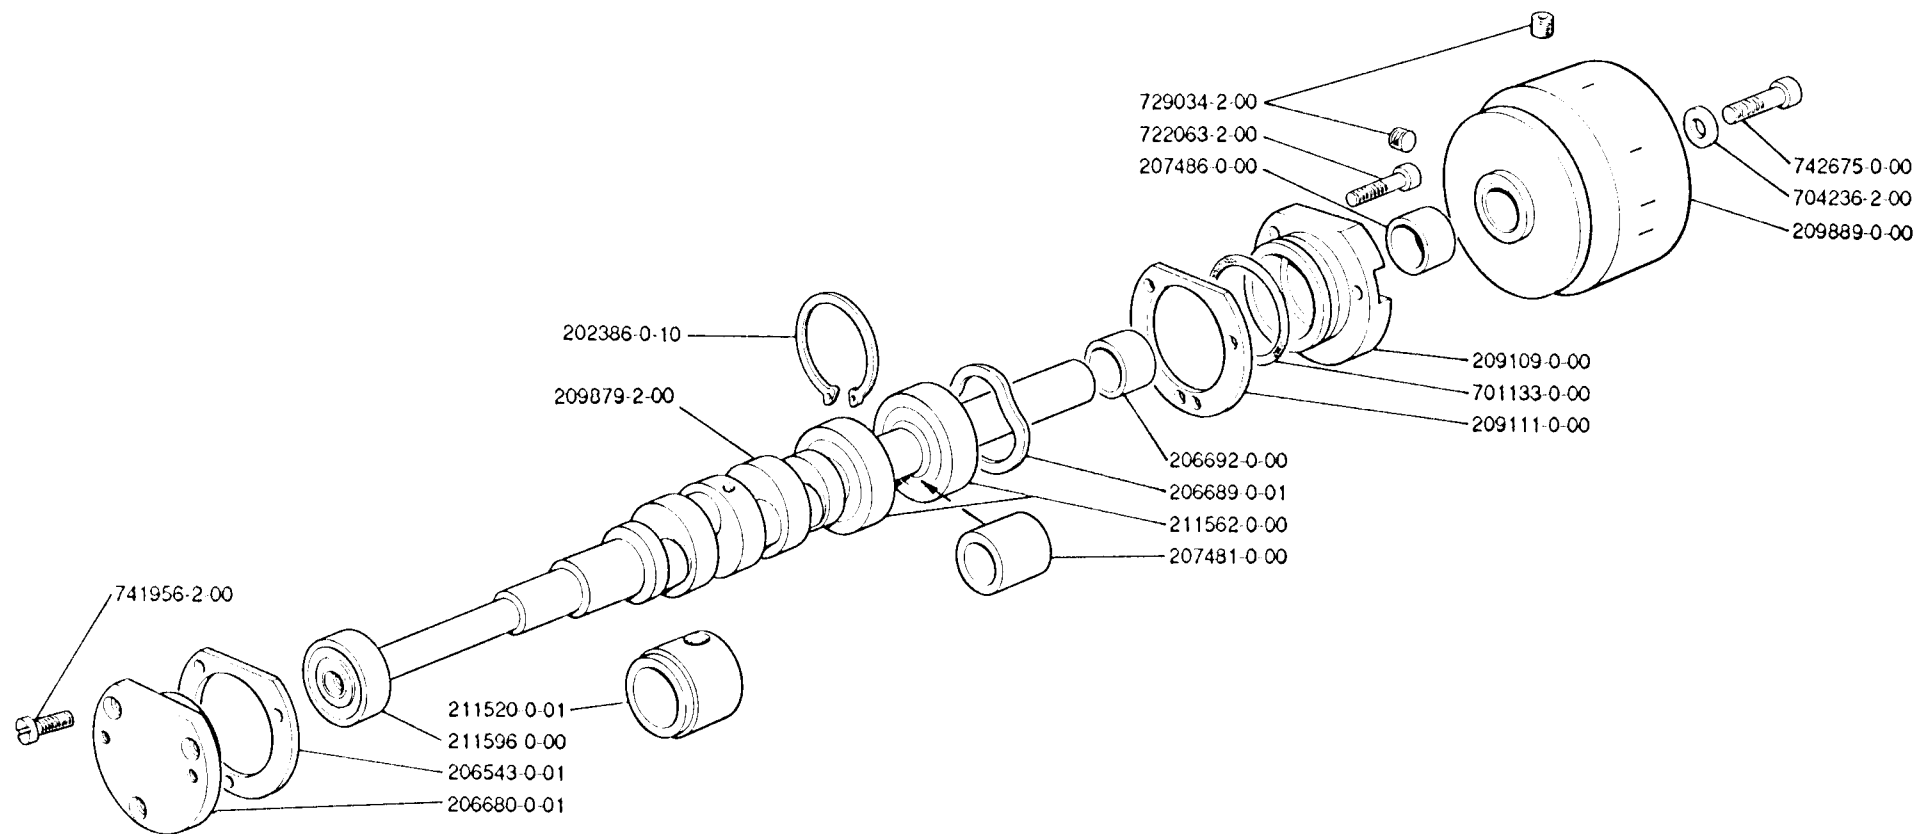

637-00-1LU-01

PRINTED IN ITALY BY FEOPRINT - MILANO

1a EDIZIONE-EDITION 6/90

n. 513

Rim[®] TAV. 3

★ per l'ordinazione della bustina
citare lo stesso simbolo dell'ago
montato sulla testa

to order packet of needles
please specify symbol of
needle fitted on machine

pour commander un sachet
d'aiguille donner le symbol de
l'aiguille montée sur la tête

PIAZZAMENTO NORMALE
 NORMAL SETTING
 PLACEMENT NORMAL

PIAZZAMENTO INCASSATO
SUBMERGED SETTING
PLACEMENT ENCASTRE