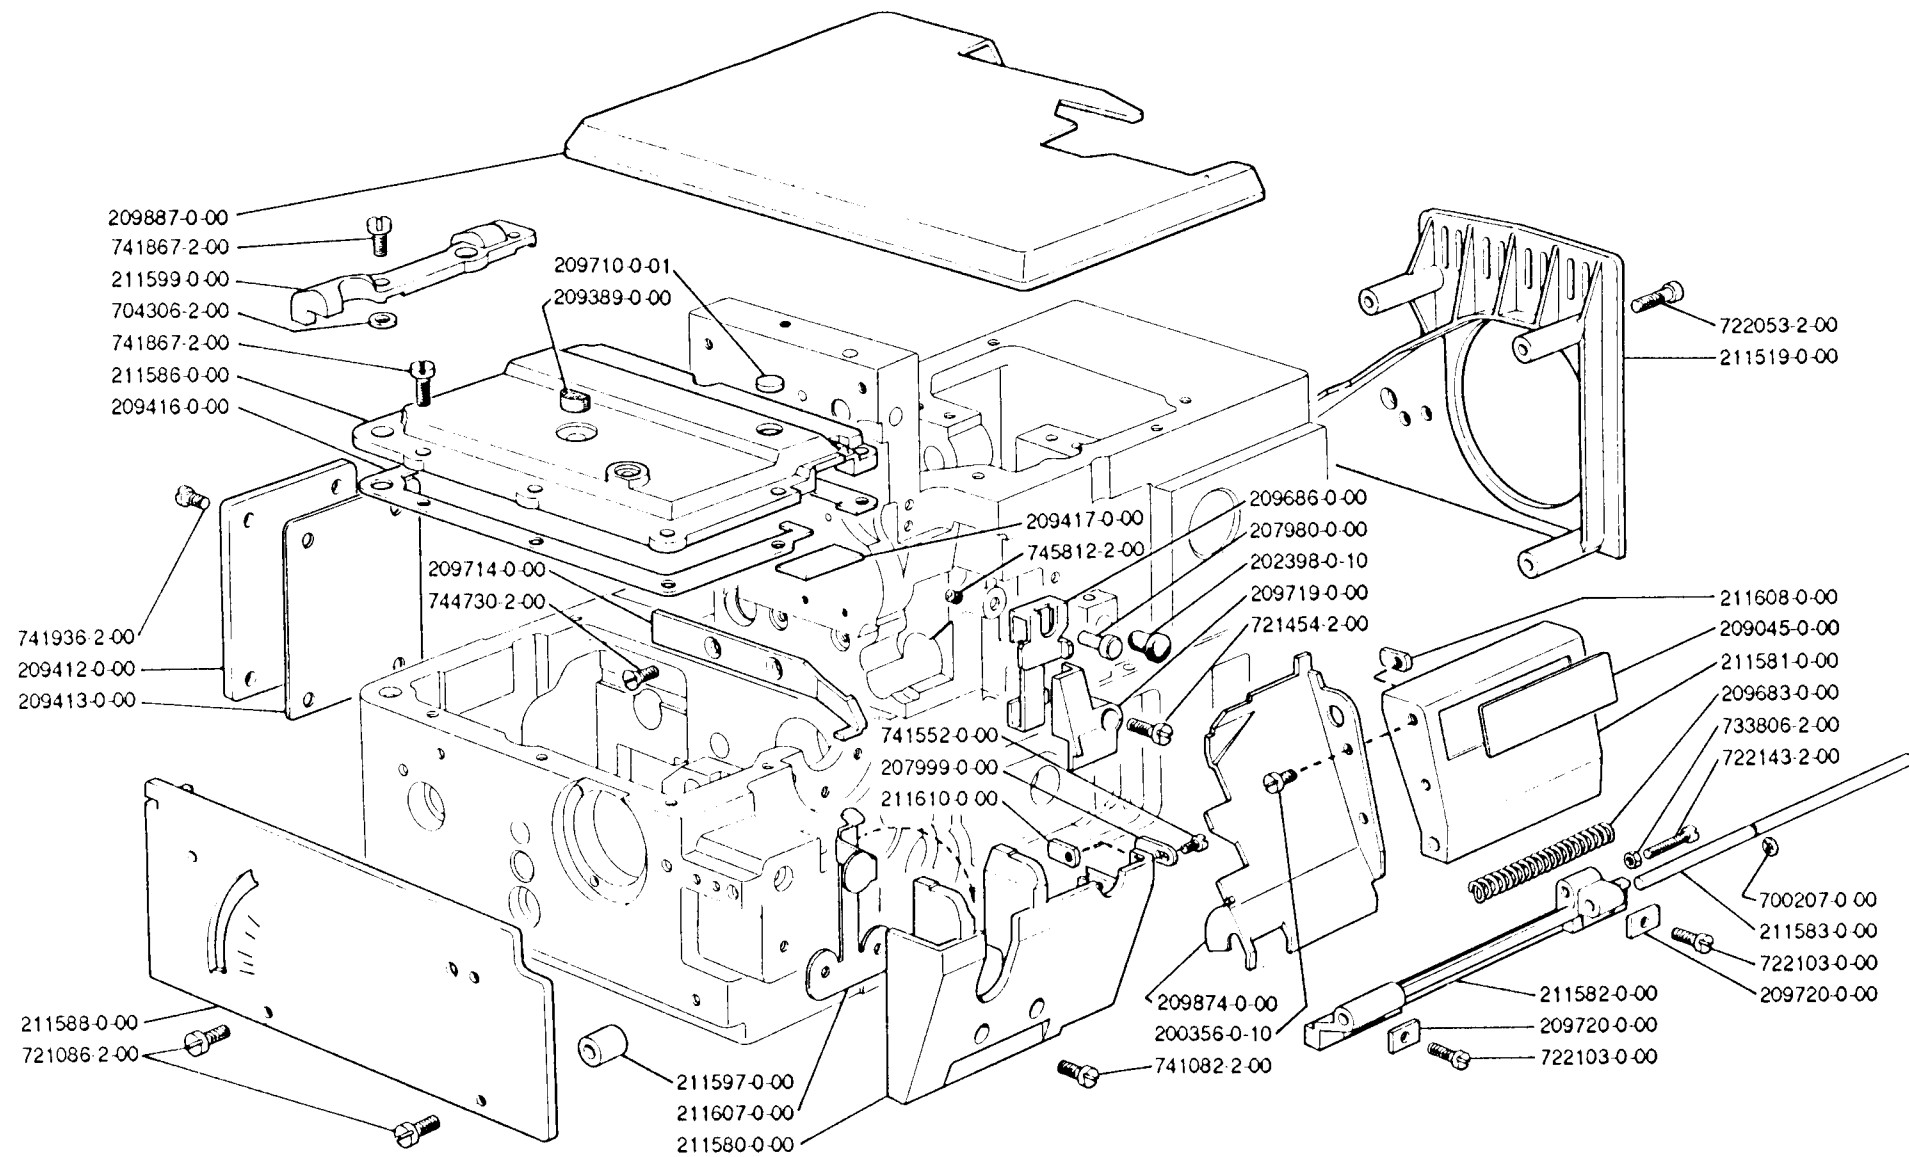

637-00-1LU-01

PRINTED IN ITALY BY FEOPRINT - MILANO

1a EDIZIONE-EDITION 6/90

n. 513

Rim[®] TAV. 3

★ per l'ordinazione della bustina
citare lo stesso simbolo dell'ago
montato sulla testa

to order packet of needles
please specify symbol of
needle fitted on machine

pour commander un sachet
d'aiguille donner le symbol de
l'aiguille montée sur la tête

PIAZZAMENTO NORMALE
 NORMAL SETTING
 PLACEMENT NORMAL

PIAZZAMENTO INCASSATO
SUBMERGED SETTING
PLACEMENT ENCASTRE