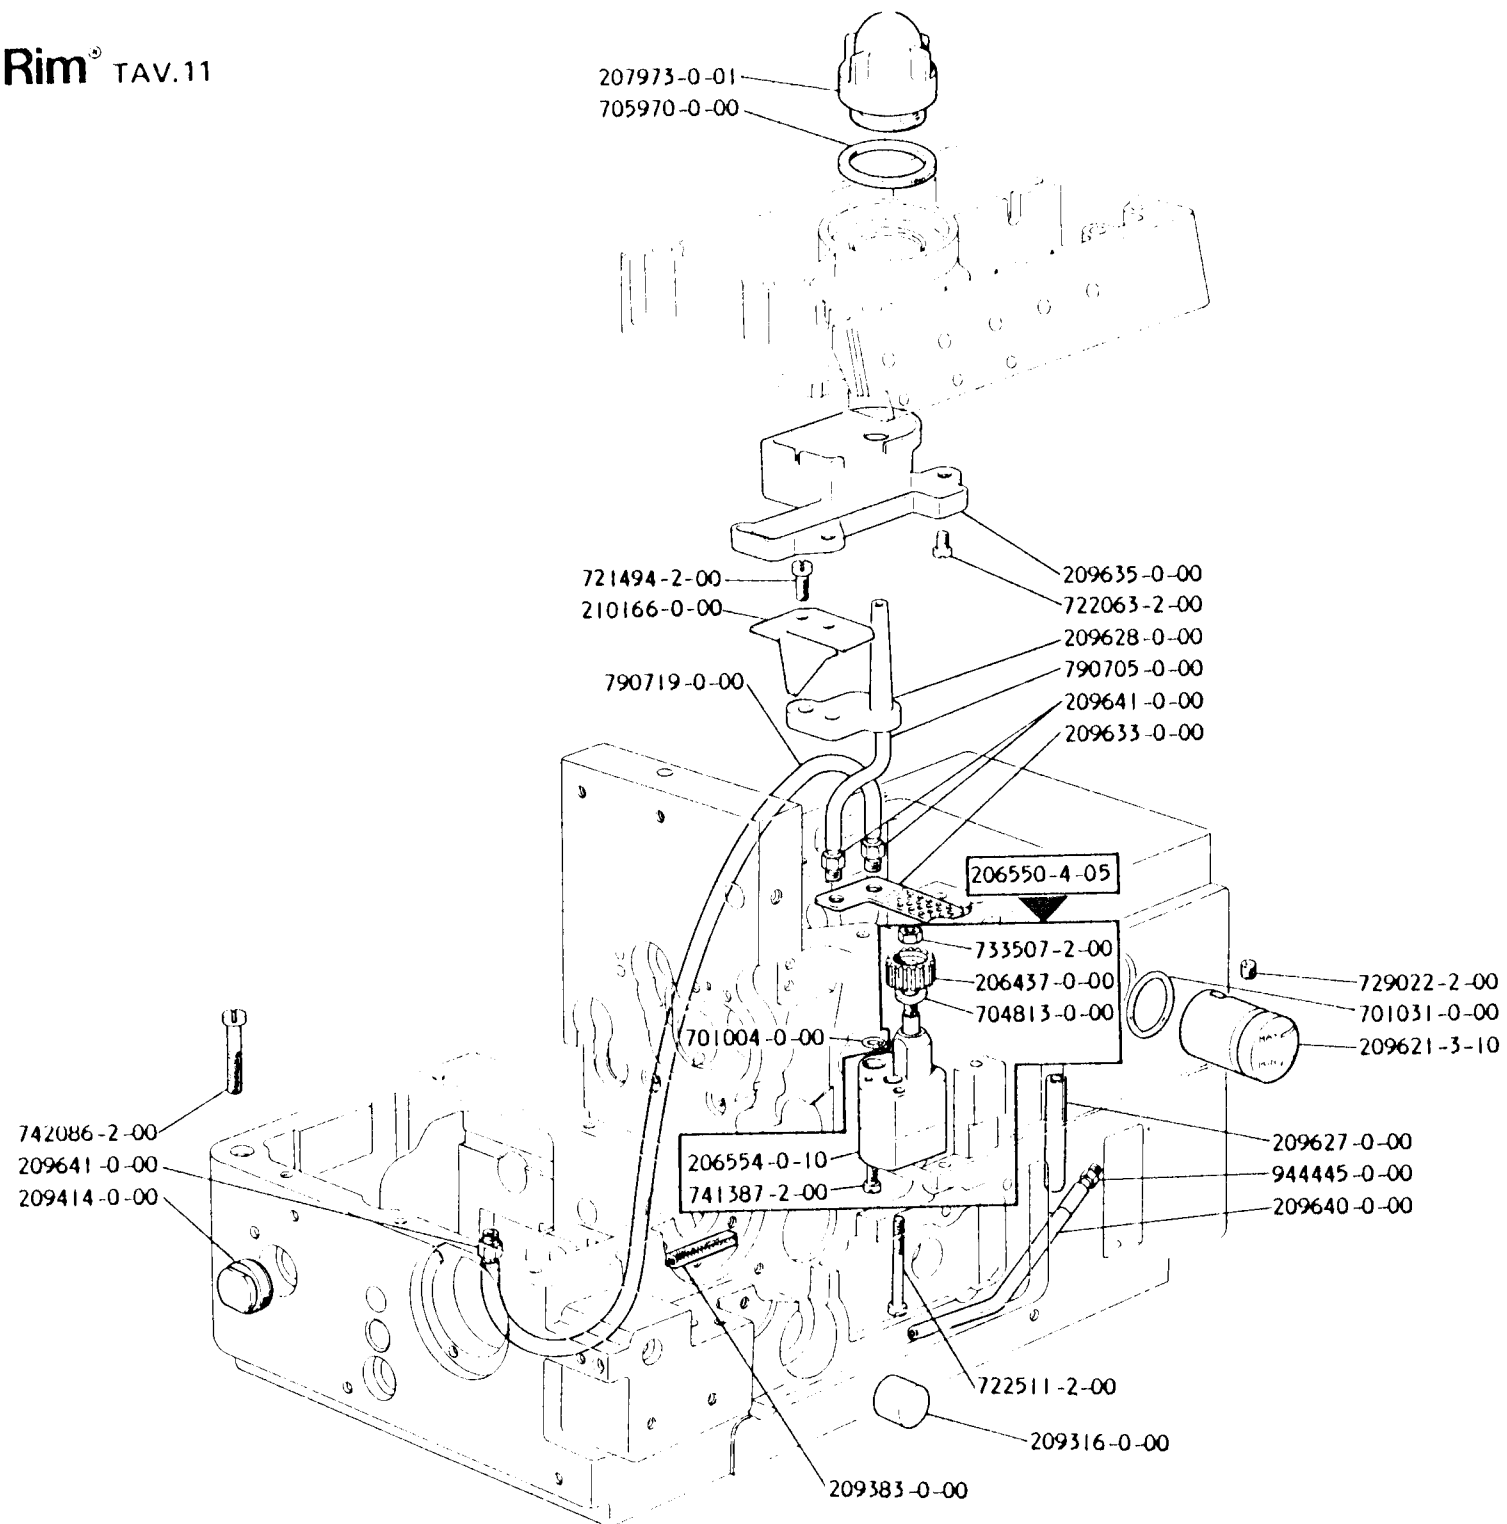

637-00-1LU-01

PRINTED IN ITALY BY FEOPRINT - MILANO

1a EDIZIONE-EDITION 6/90

n. 513

Rim[®] TAV. 3

★ per l'ordinazione della bustina
citare lo stesso simbolo dell'ago
montato sulla testa

to order packet of needles
please specify symbol of
needle fitted on machine

pour commander un sachet
d'aiguille donner le symbol de
l'aiguille montée sur la tête

PIAZZAMENTO NORMALE
 NORMAL SETTING
 PLACEMENT NORMAL

PIAZZAMENTO INCASSATO
SUBMERGED SETTING
PLACEMENT ENCASTRE