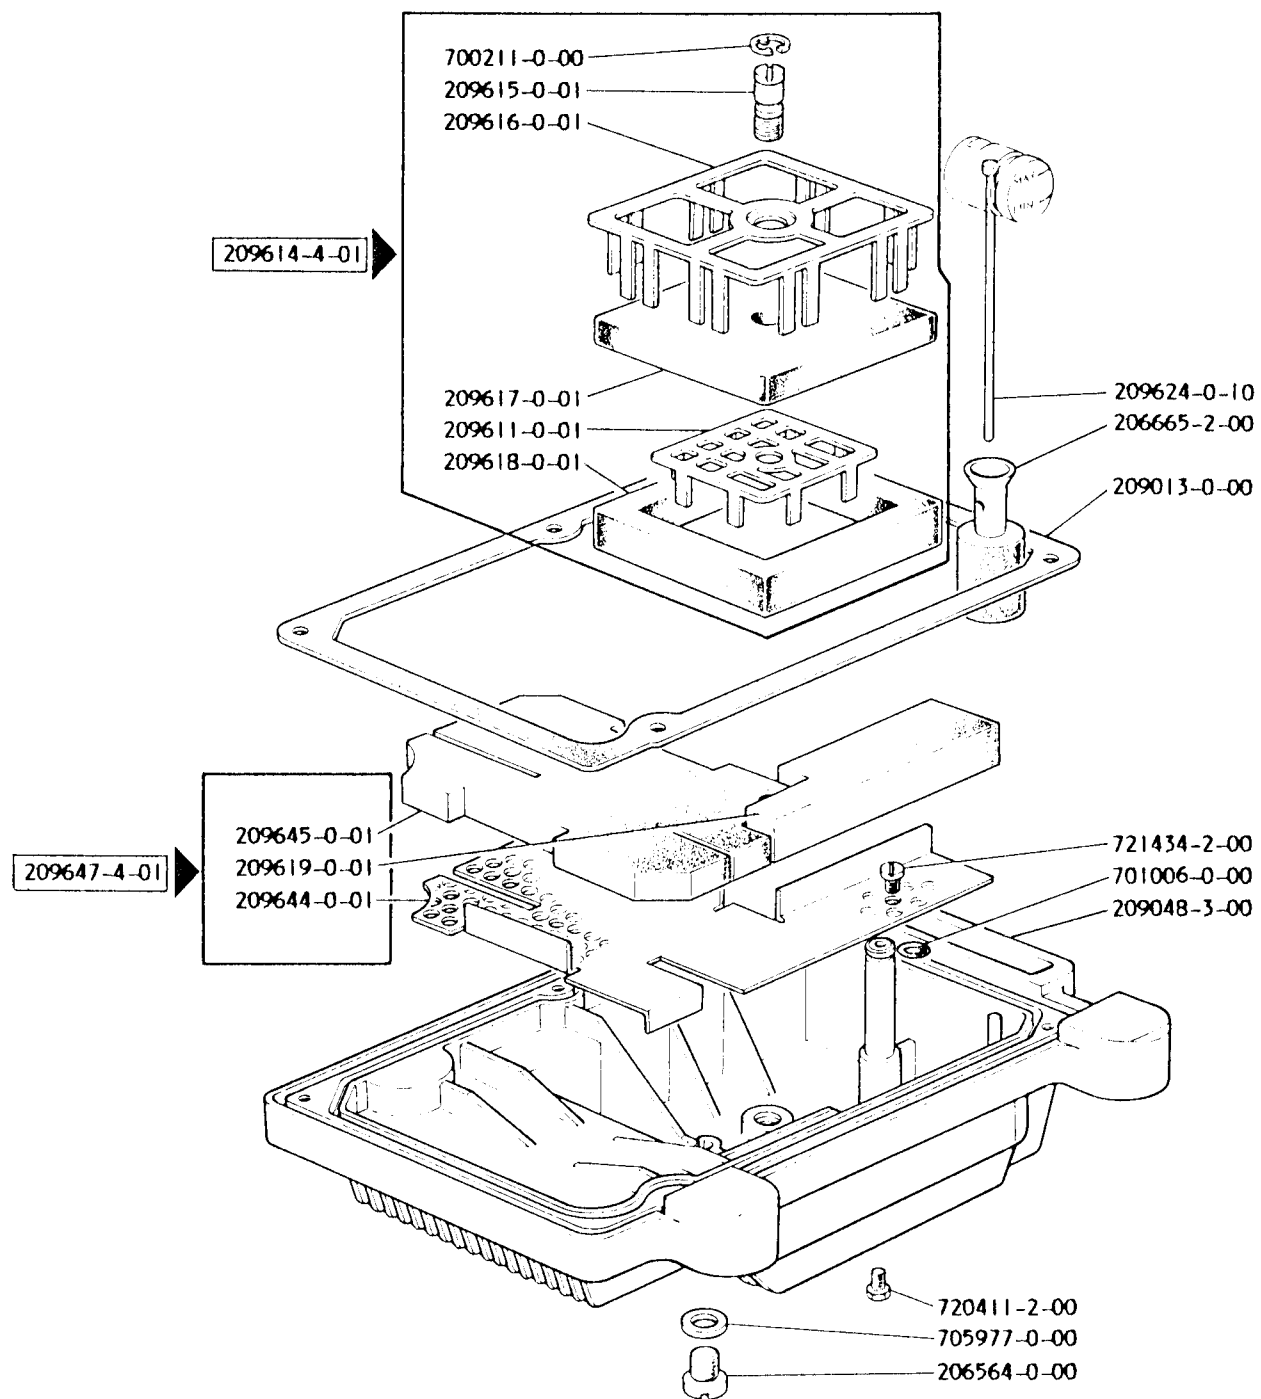

637-00-1LU-01

PRINTED IN ITALY BY FEOPRINT - MILANO

1a EDIZIONE-EDITION 6/90

n. 513

Rim[®] TAV. 3

★ per l'ordinazione della bustina
citare lo stesso simbolo dell'ago
montato sulla testa

to order packet of needles
please specify symbol of
needle fitted on machine

pour commander un sachet
d'aiguille donner le symbol de
l'aiguille montée sur la tête

PIAZZAMENTO NORMALE
 NORMAL SETTING
 PLACEMENT NORMAL

PIAZZAMENTO INCASSATO
SUBMERGED SETTING
PLACEMENT ENCASTRE