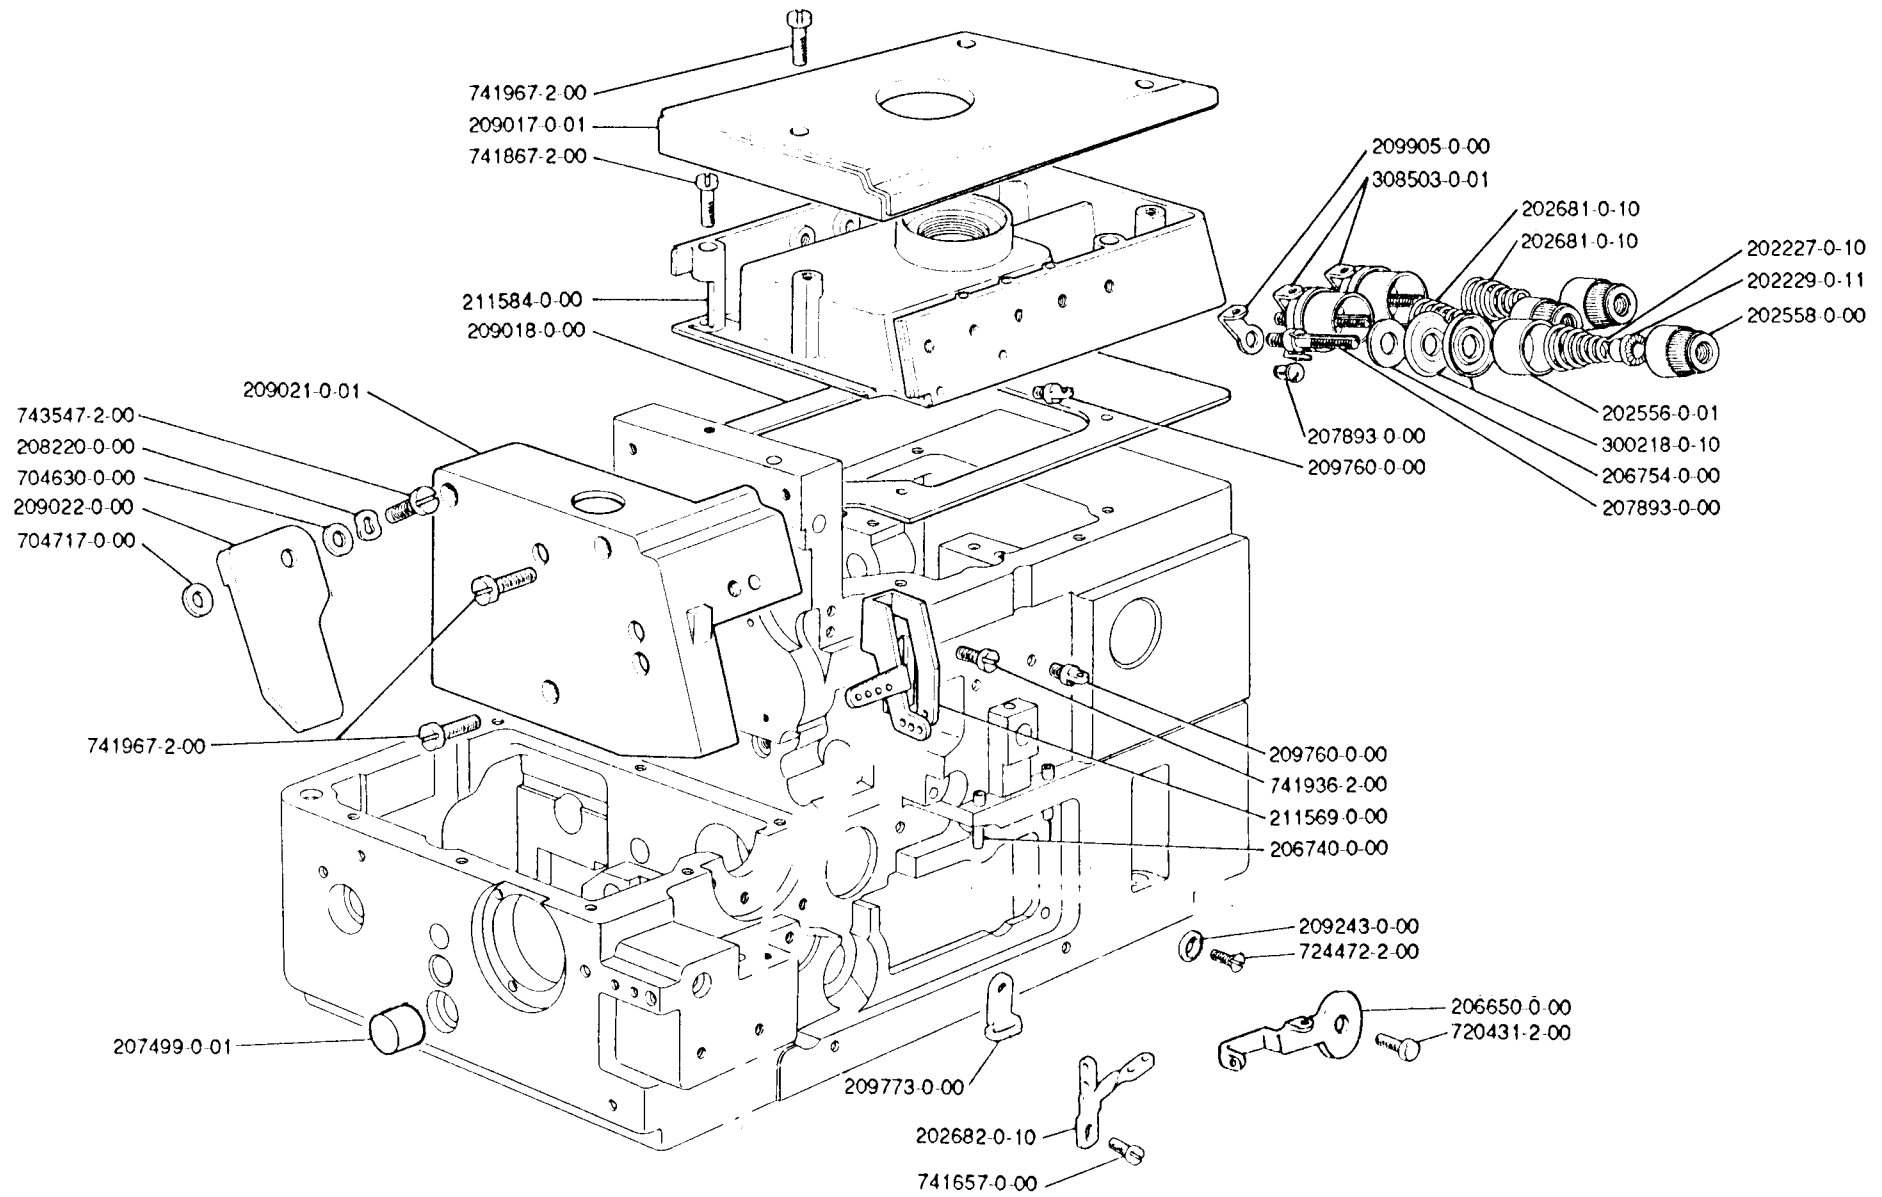

637-00-1LU-01

PRINTED IN ITALY BY FEOPRINT - MILANO

1a EDIZIONE-EDITION 6/90

n. 513

Rim[®] TAV. 3

★ per l'ordinazione della bustina
citare lo stesso simbolo dell'ago
montato sulla testa

to order packet of needles
please specify symbol of
needle fitted on machine

pour commander un sachet
d'aiguille donner le symbol de
l'aiguille montée sur la tête

PIAZZAMENTO NORMALE
 NORMAL SETTING
 PLACEMENT NORMAL

PIAZZAMENTO INCASSATO
SUBMERGED SETTING
PLACEMENT ENCASTRE