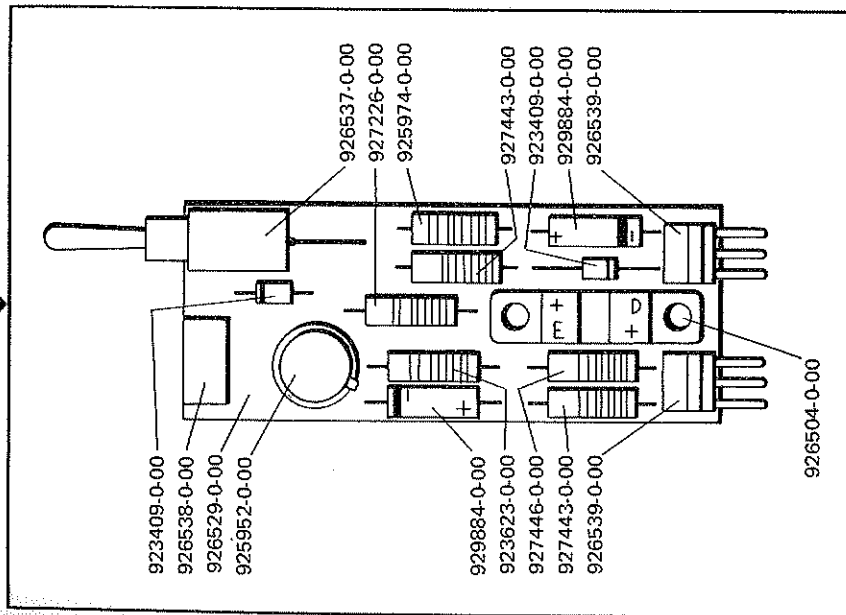

CANCELLED PARTS OF TAB. 4
FOR THREAD CONTROL MOUNTING

PIECE ANNULÉES A TAB. 4
POUR LE MONTAGE DU CASSE-FILS

722073-2-00
926549-0-00
733505-2-00

A RICHIESTA
ON REQUEST
SUR DEMANDE

926545-4-01 (M004-1)

Part./P'iece N.	SIMBOLO - SYMBOL	Zoccolo/Base N.
927447-0-00	R5	
931159-0-00	R6	
926634-0-00	R7	
925661-0-00	R8	
925659-0-00	R9	
931126-0-00	R10	
927226-0-00	R17	
923623-0-00	R18	
929884-0-00	C4-C7	
929879-0-00	C8	
923409-0-00	D3-D6	
926633-0-00	PT1	
929885-0-00	TR2	
929577-0-00	RL	
929893-0-00	IC2	927228-0-00
927230-0-00	IC3	927228-0-00
927468-0-00	DL2	
926548-0-00	P	

926530-4-00 (SF1)

Rim® TAV.12

929057-3-00

Applicazione di elastici. Larghezza elastico
da 20 a 32 mm
Application of elastics width of elastic
from 20 to 32 mm
Pour poser des elastiques de 20 a 32 mm