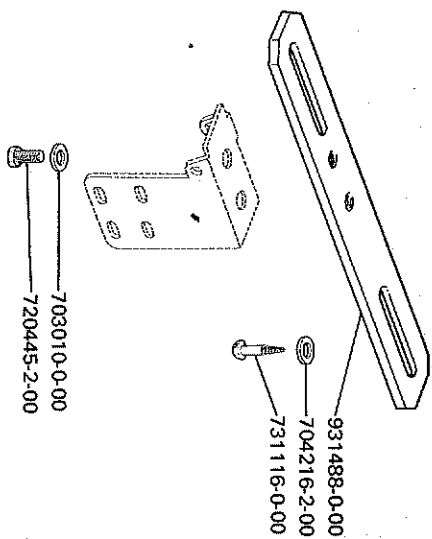

Part./Pices N.	SIMBOLO - SYMBOL	Zoccolo/Base N.
927230-0-00	IC1-IC2-IC3-IC14	927228-0-00
931232-0-00	IC4-IC5-IC6	928218-0-00
929891-0-00	IC7-IC11	927228-0-00
929333-0-00	IC8-IC9	927228-0-00
927229-0-00	IC10	928218-0-00
929892-0-00	IC12	928218-0-00
931129-0-00	R1-R21-R25-R29	
931141-0-00	R2-R9-R11-R12-R14-R17-R23-R30	
931153-0-00	R3-R13	
931130-0-00	R4-R6-R7-R20	
931161-0-00	R5	
931138-0-00	R8-R24	
931128-0-00	R10	
931165-0-00	R18	
931159-0-00	R19	
929880-0-00	PT1-PT3	
929881-0-00	PT2	
927382-0-00	C1-C4-C8	
929879-0-00	C2-C5-C6-C7-C11-C10-C12	
931209-0-00	C3-C9	
9293409-0-00	D1-D22	
929575-0-00	TR1-TR2-TR4-TR5-TR8	
927231-0-00	TR3-TR6	
929885-0-00	TR7	
926548-0-00	A - B	
931594-0-00	P1-P2	
929893-0-00	IC 13	
931164-0-00	R22	927228-0-00

P.S. THE PART 926574-0-00 REPLACE THE
PART. 991108-2-00 OF THE BOBBIN CARRIER

ATT. LE PIECE 926574-0-00 REMPLACE LE
PIECE 991108-2-00 DU PORTE BOBINE

PEZZI ANNULLATI DI TAV. 4
PER IL MONTAGGIO CASSE-FILS

CANCELLED PARTS OF TAB. 4
FOR THREAD CONTROL MOUNTING

PIECE ANNULÉES A TAB. 4
POUR LE MONTAGE DU CASSE-FILS

722073-2-00
926549-0-00
733505-2-00

A RICHIESTA
ON REQUEST
SUR DEMANDE

926545-4-01 (M004-1)

Part./P'iece N.	SIMBOLO - SYMBOL	Zoccolo/Base N.
927447-0-00	R5	
931159-0-00	R6	
926634-0-00	R7	
925661-0-00	R8	
925659-0-00	R9	
931126-0-00	R10	
927226-0-00	R17	
923623-0-00	R18	
929884-0-00	C4-C7	
929879-0-00	C8	
923409-0-00	D3-D6	
926633-0-00	PT1	
929885-0-00	TR2	
929577-0-00	RL	
929893-0-00	IC2	927228-0-00
927230-0-00	IC3	927228-0-00
927468-0-00	DL2	
926548-0-00	P	

926530-4-00 (SF1)

Rim® TAV.12

929057-3-00

Applicazione di elastici. Larghezza elastico
da 20 a 32 mm
Application of elastics width of elastic
from 20 to 32 mm
Pour poser des elastiques de 20 a 32 mm