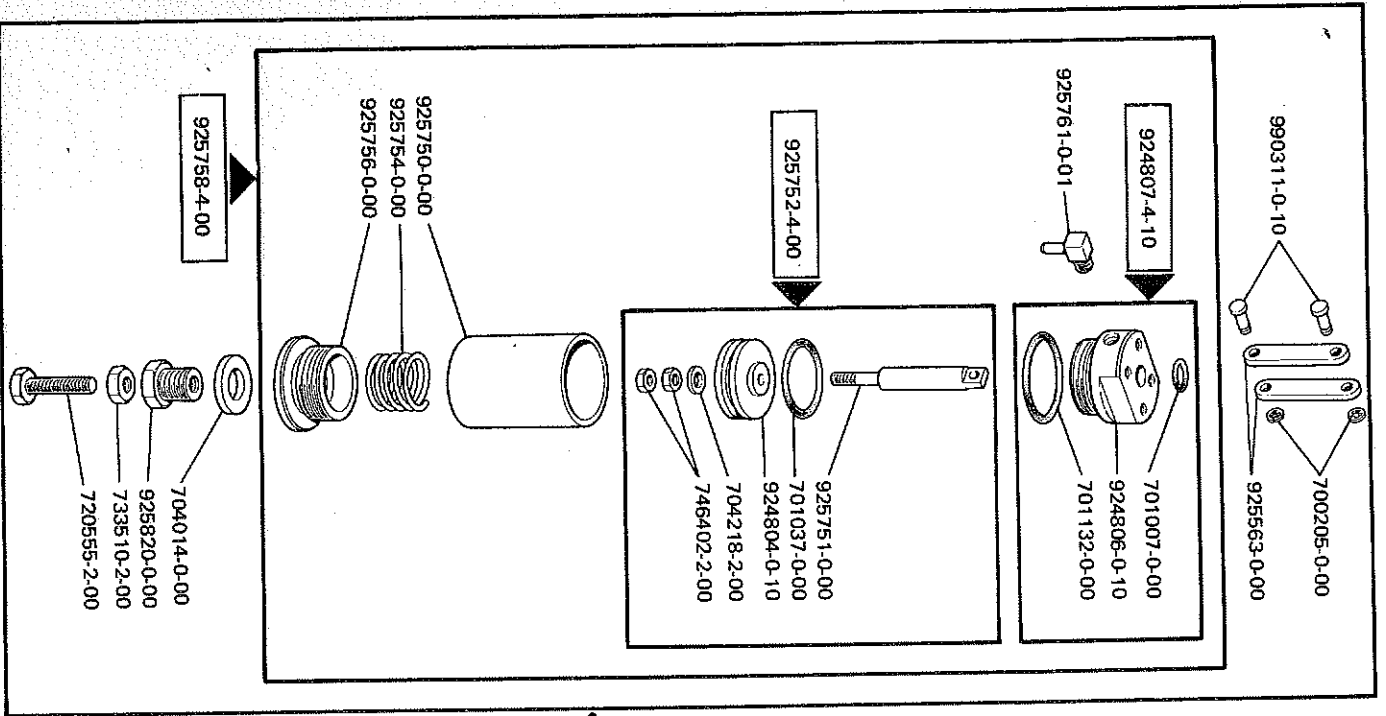

P.S. THE PART 926574-0-00 REPLACE THE
PART. 991108-2-00 OF THE BOBBIN CARRIER

ATT. LE PIECE 926574-0-00 REMPLACE LE
PIECE 991108-2-00 DU PORTE BOBINE

PEZZI ANNULLATI DI TAV. 4
PER IL MONTAGGIO CASSE-FILS

CANCELLED PARTS OF TAB. 4
FOR THREAD CONTROL MOUNTING

PIECE ANNULÉES A TAB. 4
POUR LE MONTAGE DU CASSE-FILS

722073-2-00
926549-0-00
733505-2-00

A RICHIESTA
ON REQUEST
SUR DEMANDE

926545-4-01 (M004-1)

Part./P'iece N.	SIMBOLO - SYMBOL	Zoccolo/Base N.
927447-0-00	R5	
931159-0-00	R6	
926634-0-00	R7	
925661-0-00	R8	
925659-0-00	R9	
931126-0-00	R10	
927226-0-00	R17	
923623-0-00	R18	
929884-0-00	C4-C7	
929879-0-00	C8	
923409-0-00	D3-D6	
926633-0-00	PT1	
929885-0-00	TR2	
929577-0-00	RL	
929893-0-00	IC2	927228-0-00
927230-0-00	IC3	927228-0-00
927468-0-00	DL2	
926548-0-00	P	

926530-4-00 (SF1)

Rim® TAV.12

929057-3-00

Applicazione di elastici. Larghezza elastico
da 20 a 32 mm
Application of elastics width of elastic
from 20 to 32 mm
Pour poser des elastiques de 20 a 32 mm