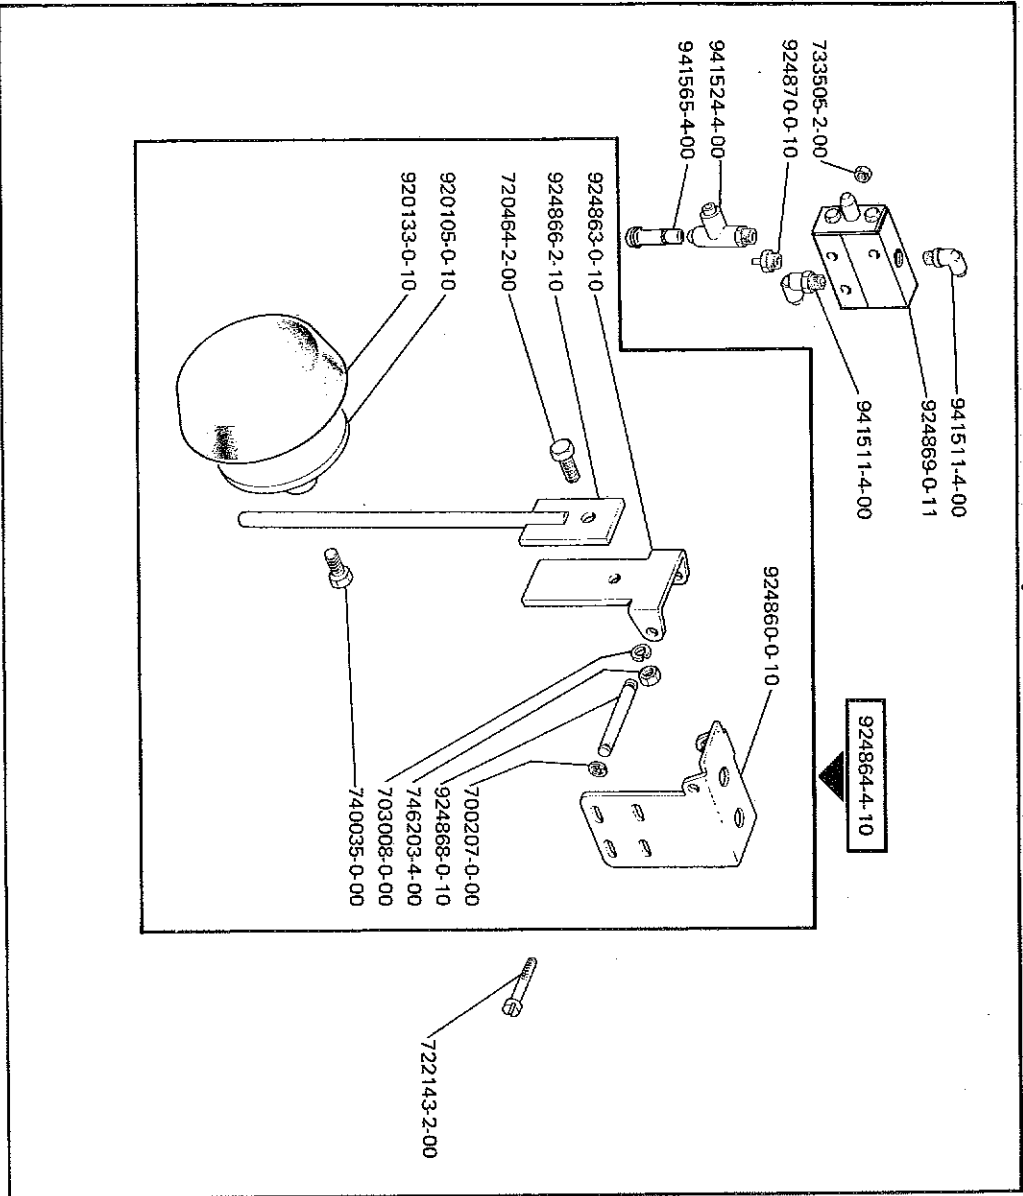

P.S. THE PART 926574-0-00 REPLACE THE
PART. 991108-2-00 OF THE BOBBIN CARRIER

ATT. LE PIECE 926574-0-00 REMPLACE LE
PIECE 991108-2-00 DU PORTE BOBINE

PEZZI ANNULLATI DI TAV. 4
PER IL MONTAGGIO CASSE-FILS

CANCELLED PARTS OF TAB. 4
FOR THREAD CONTROL MOUNTING

PIECE ANNULÉES A TAB. 4
POUR LE MONTAGE DU CASSE-FILS

722073-2-00
926549-0-00
733505-2-00

A RICHIESTA
ON REQUEST
SUR DEMANDE

926545-4-01 (M004-1)

Part./P'iece N.	SIMBOLO - SYMBOL	Zoccolo/Base N.
927447-0-00	R5	
931159-0-00	R6	
926634-0-00	R7	
925661-0-00	R8	
925659-0-00	R9	
931126-0-00	R10	
927226-0-00	R17	
923623-0-00	R18	
929884-0-00	C4-C7	
929879-0-00	C8	
923409-0-00	D3-D6	
926633-0-00	PT1	
929885-0-00	TR2	
929577-0-00	RL	
929893-0-00	IC2	927228-0-00
927230-0-00	IC3	927228-0-00
927468-0-00	DL2	
926548-0-00	P	

926530-4-00 (SF1)

Rim® TAV.12

929057-3-00

Applicazione di elastici. Larghezza elastico
da 20 a 32 mm
Application of elastics width of elastic
from 20 to 32 mm
Pour poser des elastiques de 20 a 32 mm