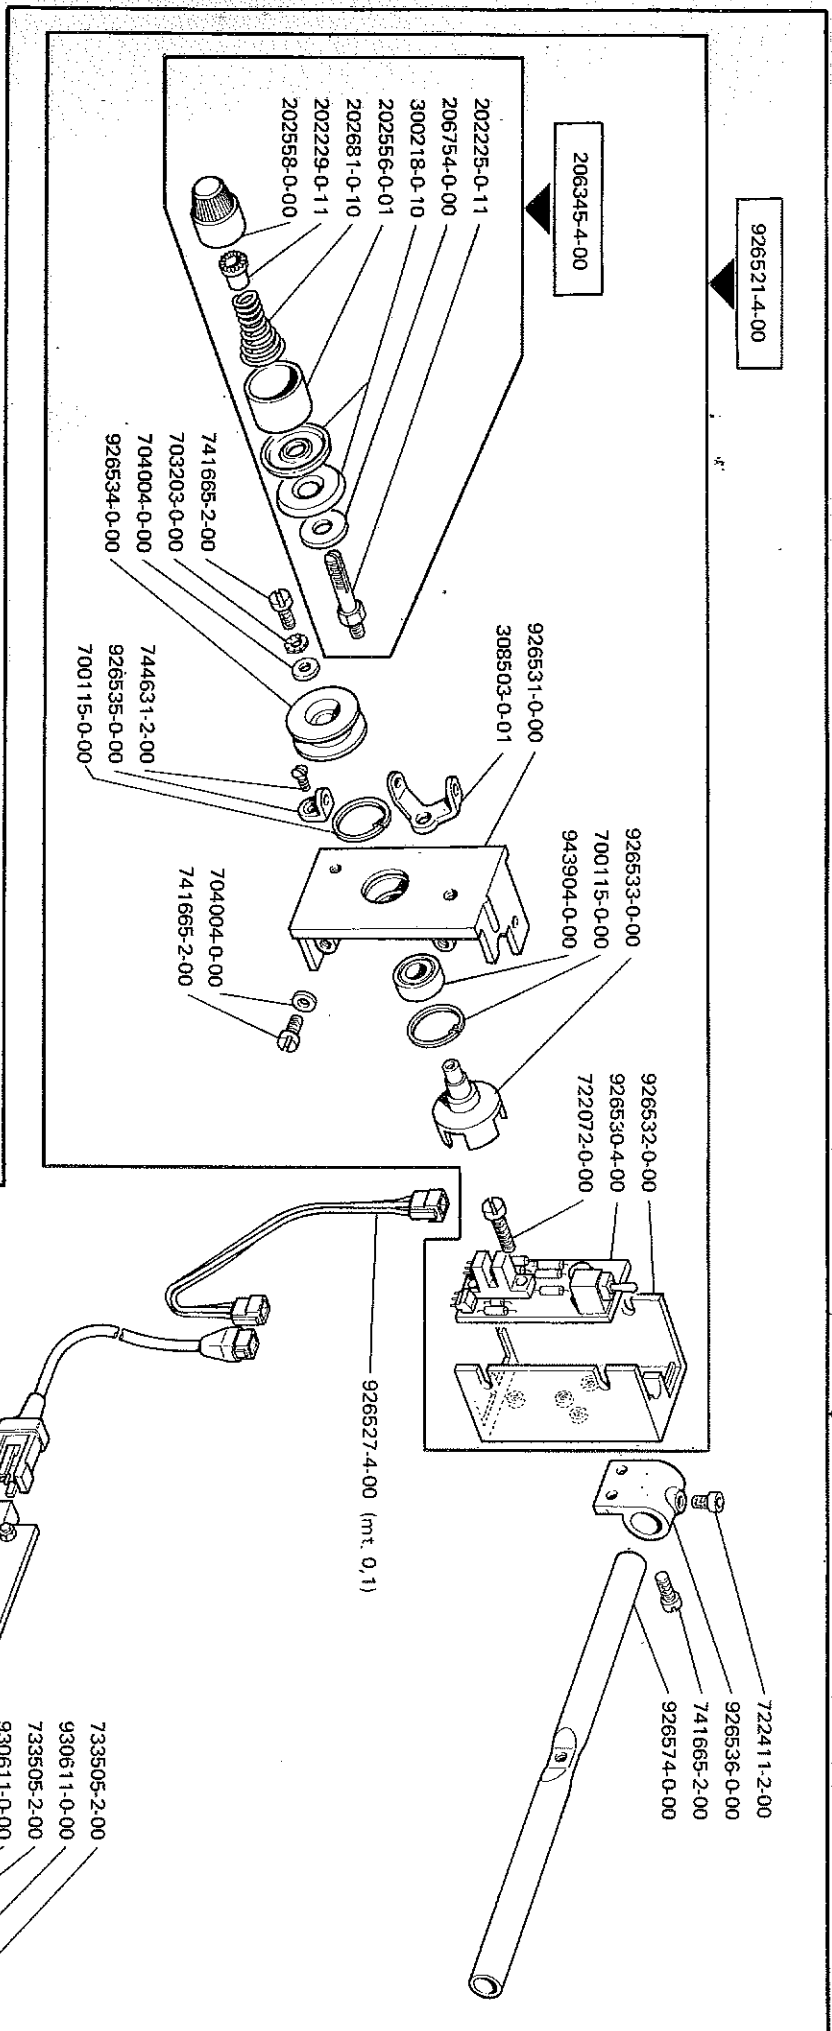

928230-4-00

A RICHIESTA
ON REQUEST
SUR DEMANDE

N.B. IL PARTICOLARE 926574-0-00 SOSTITUISCE
IL PARTICOLARE 991108-2-00 DEL PORTABOBINE

P.S. THE PART 926574-0-00 REPLACE THE
PART. 991108-2-00 OF THE BOBBIN CARRIER

ATT. LE PIECE 926574-0-00 REMPLACE LE
PIECE 991108-2-00 DU PORTE BOBINE

PEZZI ANNULLATI DI TAV. 4
PER IL MONTAGGIO CASSE-FILS

CANCELLED PARTS OF TAB. 4
FOR THREAD CONTROL MOUNTING

PIECE ANNULÉES A TAB. 4
POUR LE MONTAGE DU CASSE-FILS

722073-2-00
926549-0-00
733505-2-00