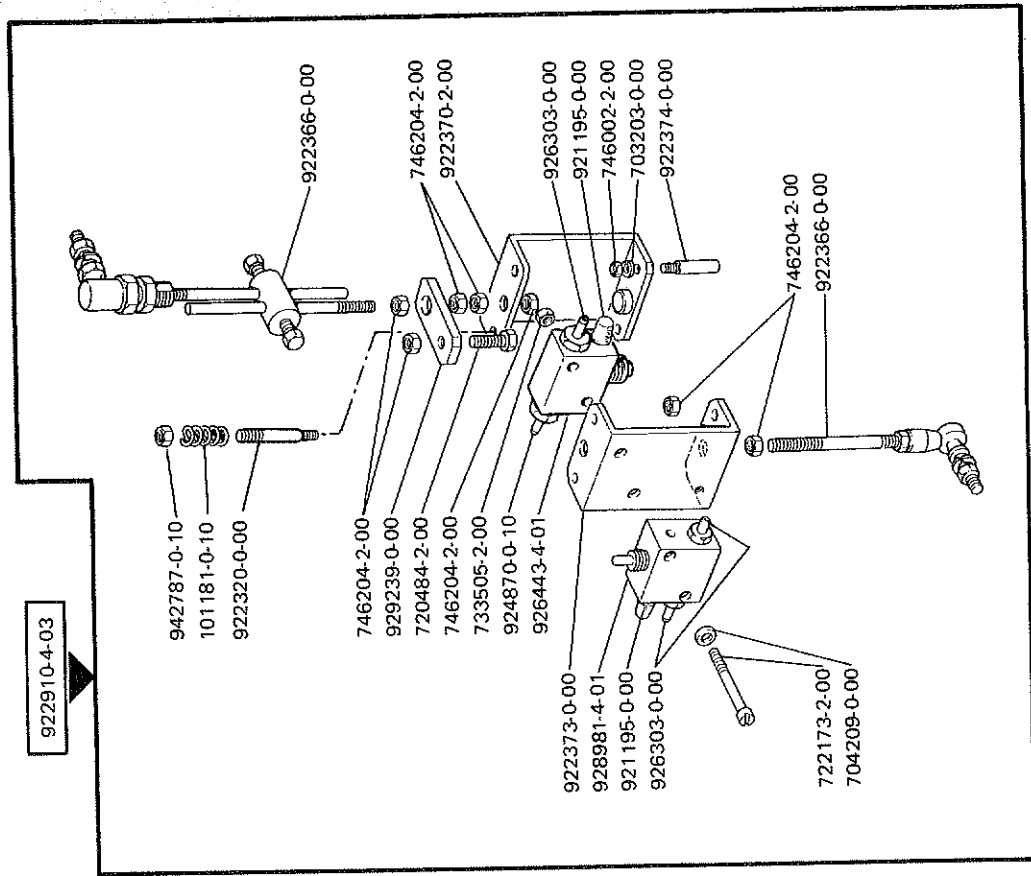

P.S. THE PART 926574-0-00 REPLACE THE
PART. 991108-2-00 OF THE BOBBIN CARRIER

ATT. LE PIECE 926574-0-00 REMPLACE LE
PIECE 991108-2-00 DU PORTE BOBINE

PEZZI ANNULLATI DI TAV. 4
PER IL MONTAGGIO CASSE-FILS

CANCELLED PARTS OF TAB. 4
FOR THREAD CONTROL MOUNTING

PIECE ANNULÉES A TAB. 4
POUR LE MONTAGE DU CASSE-FILS

722073-2-00
926549-0-00
733505-2-00

A RICHIESTA
ON REQUEST
SUR DEMANDE

926545-4-01 (M004-1)

Part./P'iece N.	SIMBOLO - SYMBOL	Zoccolo/Base N.
927447-0-00	R5	
931159-0-00	R6	
926634-0-00	R7	
925661-0-00	R8	
925659-0-00	R9	
931126-0-00	R10	
927226-0-00	R17	
923623-0-00	R18	
929884-0-00	C4-C7	
929879-0-00	C8	
923409-0-00	D3-D6	
926633-0-00	PT1	
929885-0-00	TR2	
929577-0-00	RL	
929893-0-00	IC2	927228-0-00
927230-0-00	IC3	927228-0-00
927468-0-00	DL2	
926548-0-00	P	

926530-4-00 (SF1)

Rim® TAV.12

929057-3-00

Applicazione di elastici. Larghezza elastico
da 20 a 32 mm
Application of elastics width of elastic
from 20 to 32 mm
Pour poser des elastiques de 20 a 32 mm