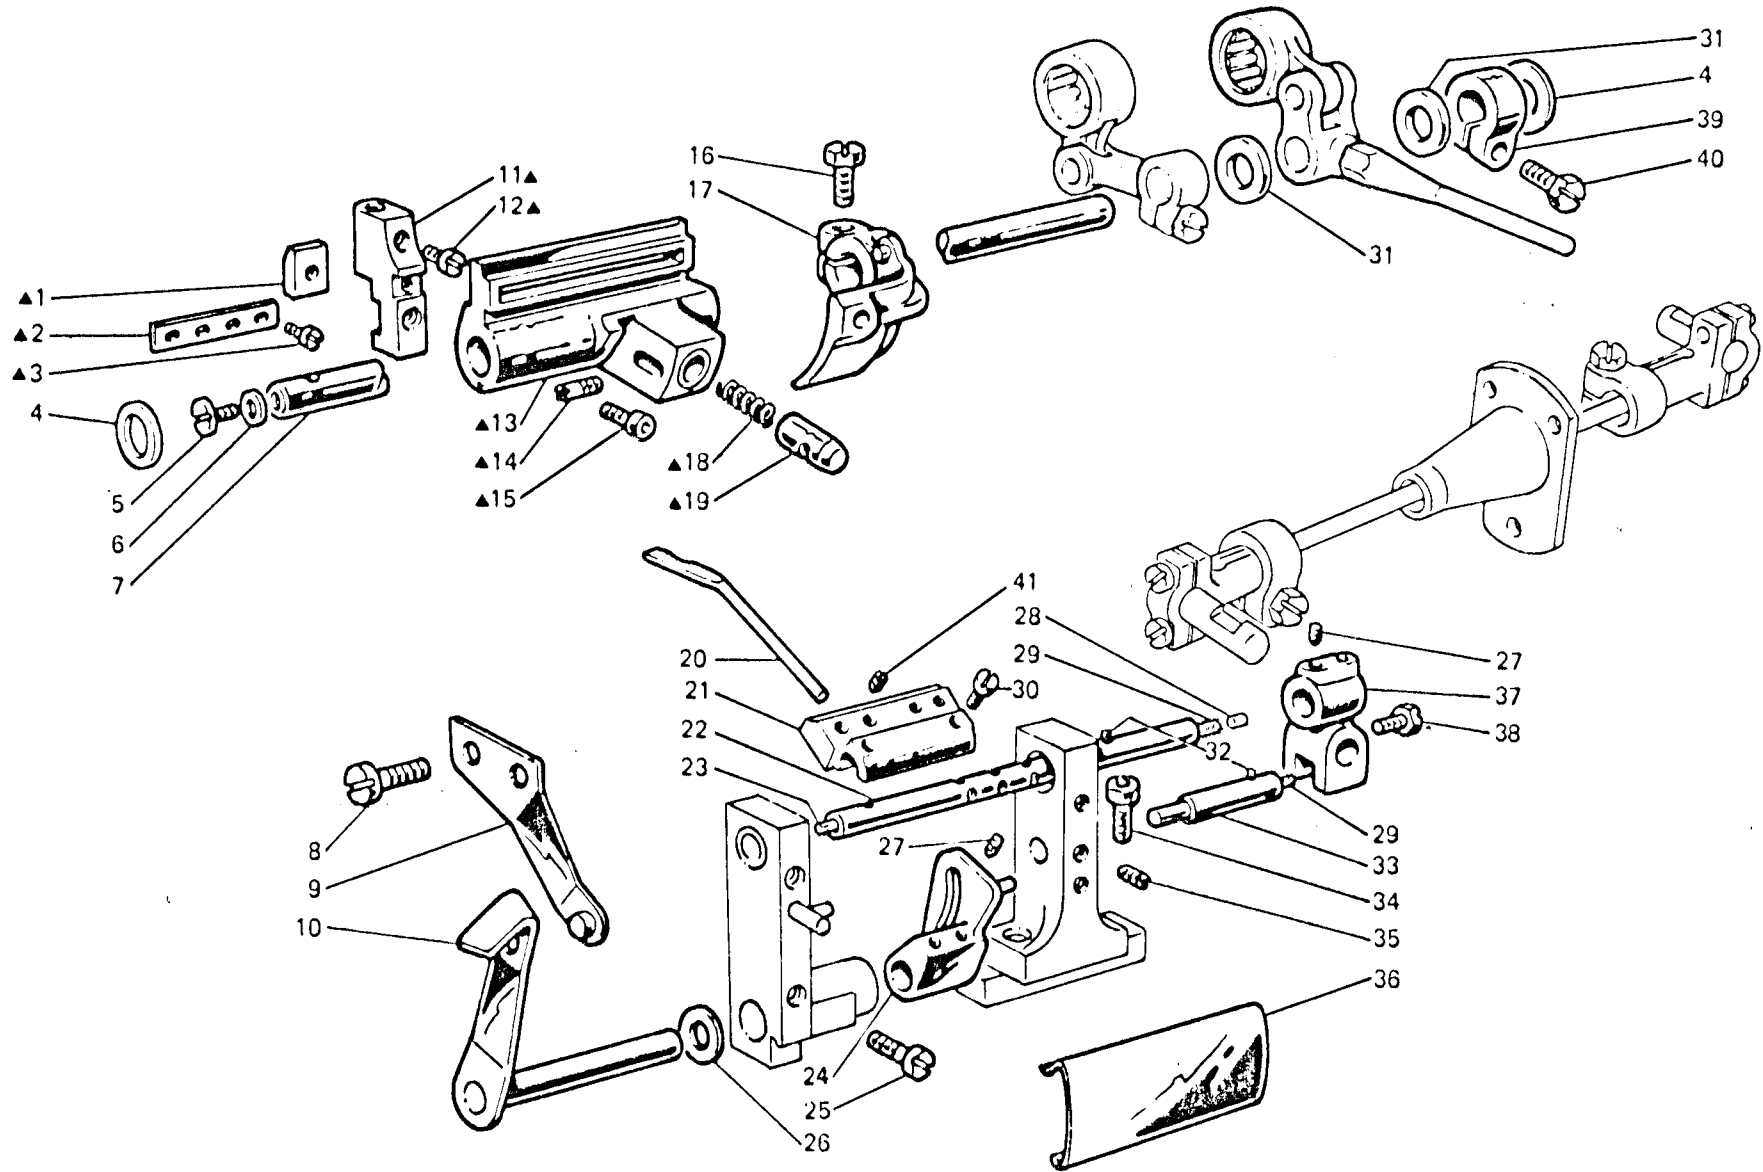

Fig. N. Abb. N.	Part. N. Bestell N. Piece N. Pieza N.	Qt. Anzahl	DESCRIZIONE	DESCRIPTION	DESCRIPTION	BENENNUNG	DESCRIPCION
★	309735-4-00	1	gruppo albero infer.compl. (con fig. ⬤)	lower shaft assembly (with fig. ⬤)	arbre inférieur complet (avec fig. ⬤)		
⬤	308357-4-01	1	semialbero infer.sinistro compl.	left lower shaft assembly	semi-arbre inf. gauche compl.		
1	704814-0-00	1	rondella	washer	rondelle		
2	9428490-00	1	dado	nut	écrou		
3	308774-2-00	1	piastra a disco	disc plate	plaque		
4	303458-0-12	1	bussola	bush	bage		
5	724441-0-00	4	vite	screw	vis		
6	308281-0-00	1	vite di registro	screw	vis		
7	308380-2-10	1	semialbero	half-shaft	semi-arbre		
8	308278-0-01	1	perno	pin	pivot		
9	308780-2-00	1	vite di registro	screw	vis		
10	308718-3-01	1	semialbero inf,destro	right lower half-shaft	semi-arbre inf. droite		
11	745827-2-00	4	vite per manicotto	screw for coupling	vis pour manchon		
12	308015-0-00	1	manicotto	coupling	manchon