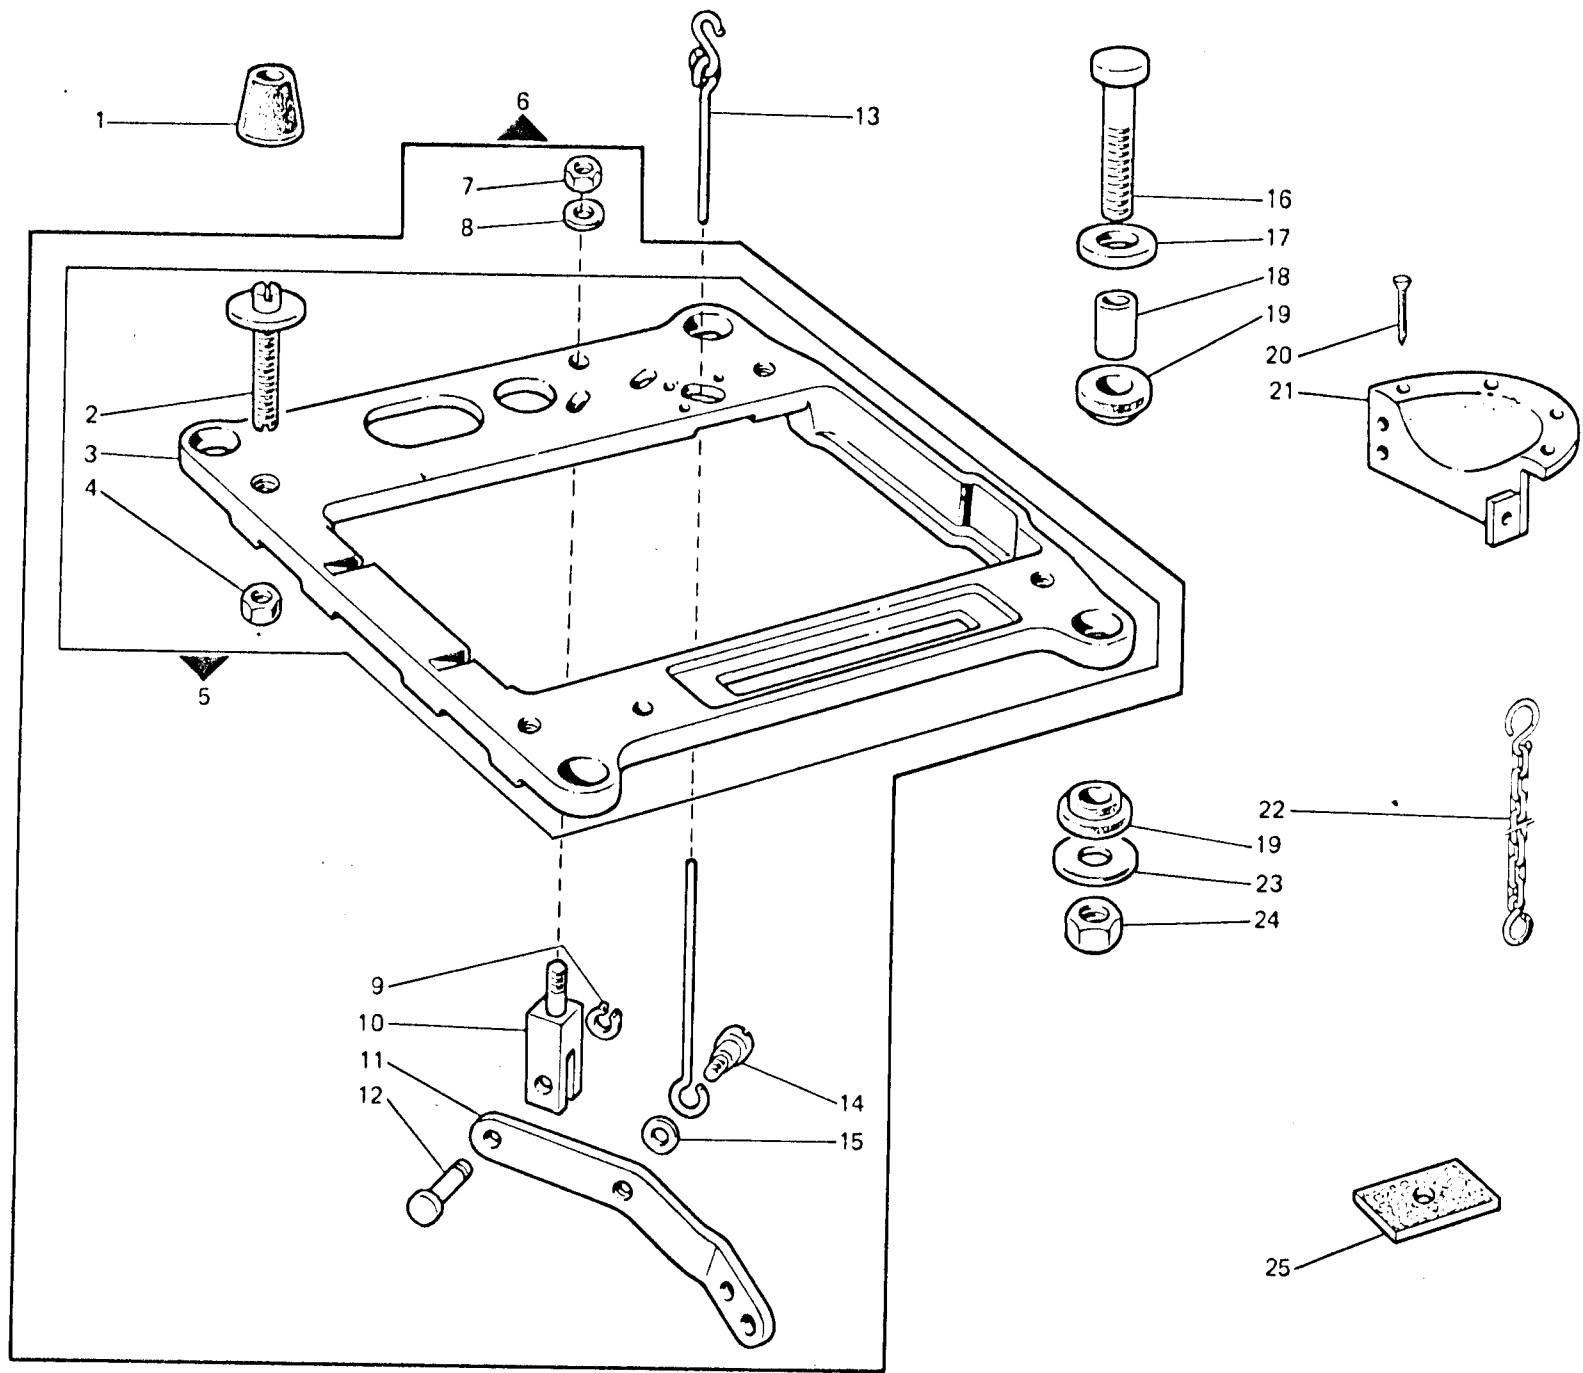

PIAZZAMENTO NORMALE
NORMAL SETTING
PLACEMENT NORMAL

TAV. 19

Fig. N.	Part. N. Piece N.	Qt.
1	990982-0-00	4
2	990694-0-11	4
3	991250-0-01	1
4	733008-2-00	4
5	991251-4-00	1
6	991253-4-00	1
7	746409-2-00	1
8	704316-2-00	1
9	700208-0-00	1
10	991256-0-00	1
11	991255-0-00	1
12	991257-0-00	1
13	991259-3-00	1
14	743541-2-00	1
15	704409-2-00	1
16	722905-2-00	4
17	704346-2-00	4
18	901102-0-00	4
19	901101-0-00	8
20	900201-0-10	7
21	990317-0-10	1
22	990174-4-11	1
23	704345-2-00	4
24	733813-0-00	4
25	900203-0-10	4