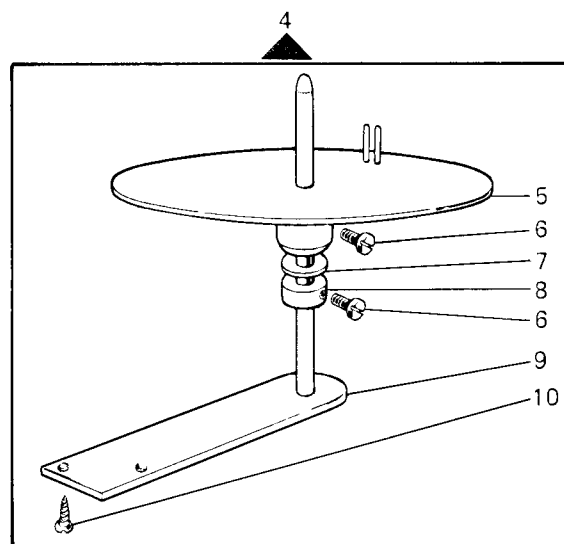

Per cordoncino da Ø 3 mm e fettuccia larg. 20 mm
For 3 mm dia piping cord and 20 mm wide strip
Pour cordonnet de Ø 3 mm et bande de tissu largeur 20 mm

029-23-2CD-03