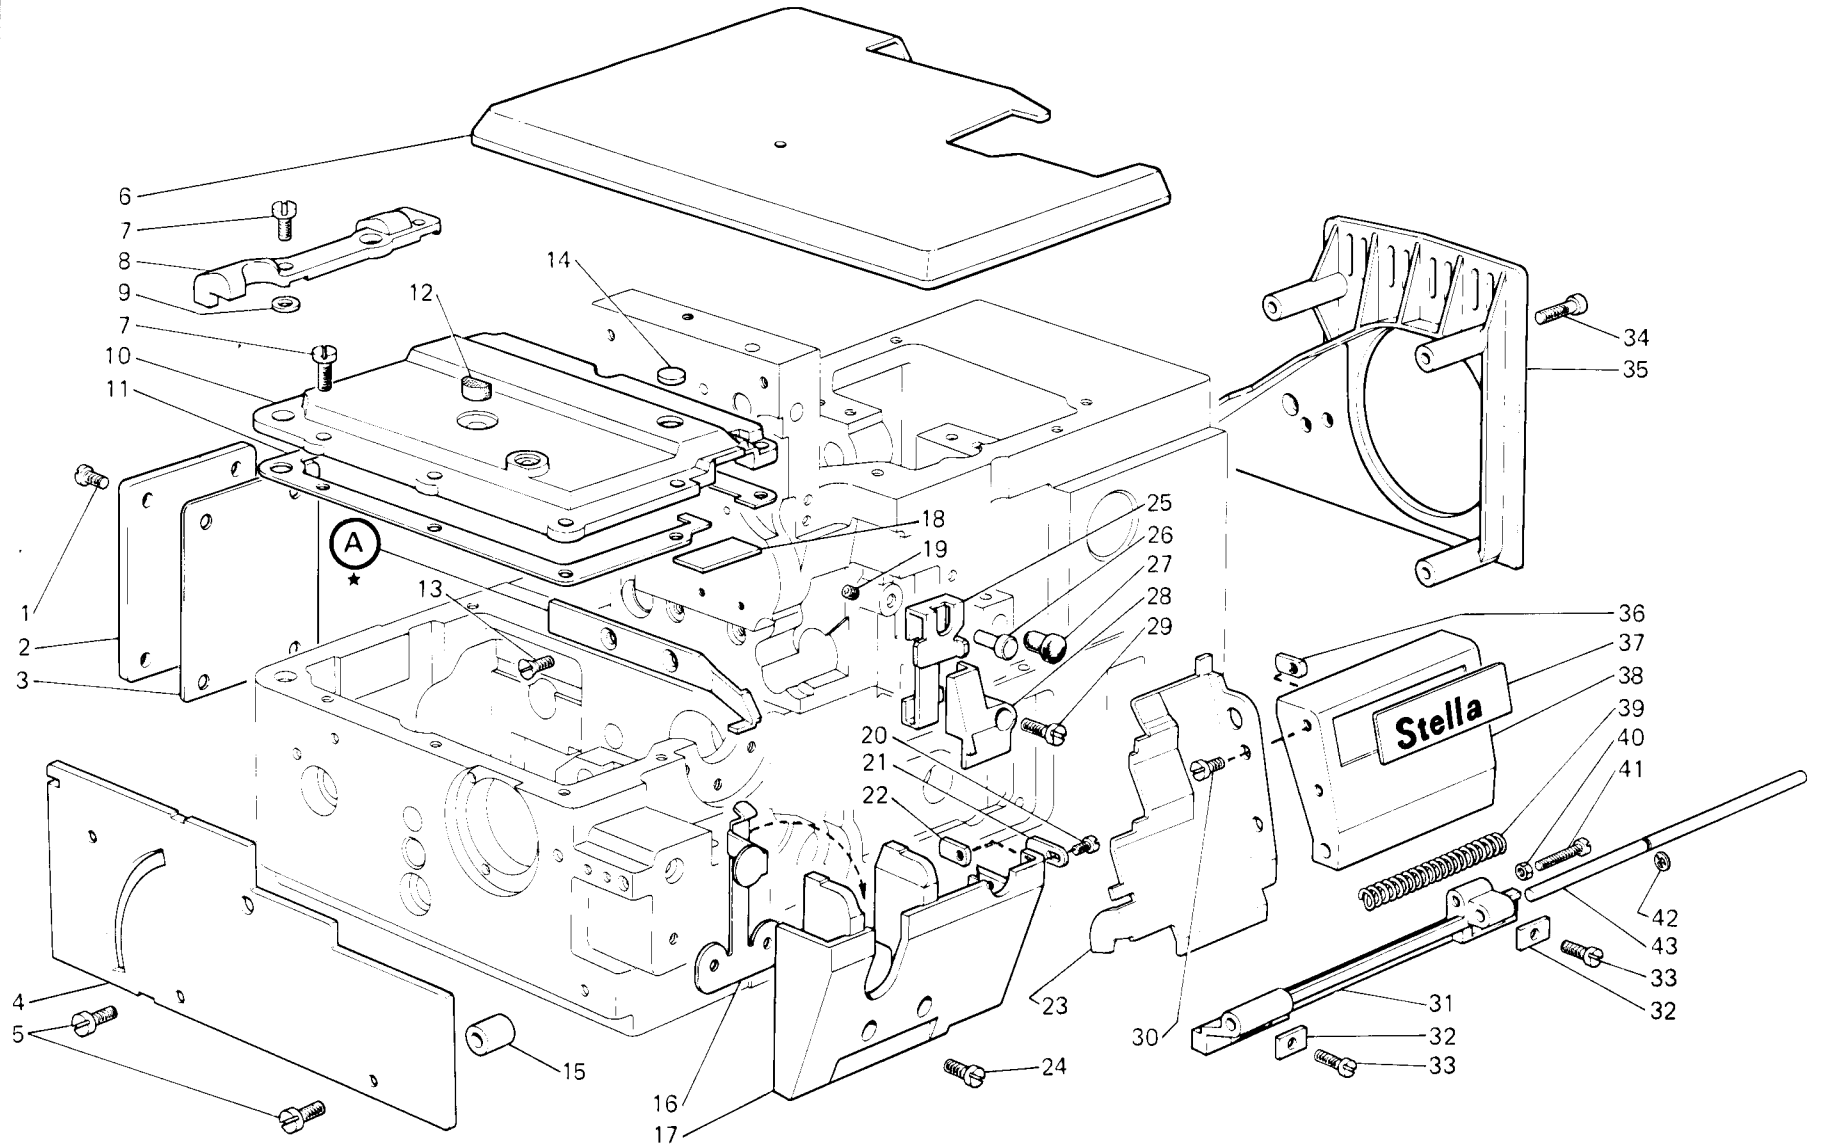

Fig. N.	Part. N. Piece N.	Qt.
1	741936-2-00	4
2	209412-0-00	1
3	209413-0-00	1
4	211591-0-00	1
5	721086-2-00	4
6	211587-0-00	1
7	741867-2-00	9
8	211599-0-00	1
9	704306-2-00	2
10	211586-0-00	1
11	209416-0-00	1
12	209389-0-00	1
13	744730-2-00	2
14	209710-0-01	1
15	211597-0-00	4
16	211607-0-00	1
17	211606-0-00	1
18	209417-0-00	1
19	745812-2-00	1
20	741552-0-00	1
21	207999-0-00	1
22	211610-0-00	1
23	209685-0-00	1
24	741082-2-00	2
25	209686-0-00	1
26	207980-0-00	1
27	202398-0-10	1
28	209719-0-00	1
29	721454-2-00	1
30	200356-0-10	2
31	211582-0-00	1
32	209720-0-00	2
33	722103-0-00	2
34	722053-2-00	3
35	211519-0-00	1
36	211608-0-00	1
37	211617-0-00	1
38	211581-0-00	1
39	209683-0-00	1
40	733806-2-00	1
41	722143-2-00	1
42	700207-0-00	1
43	211583-0-00	1