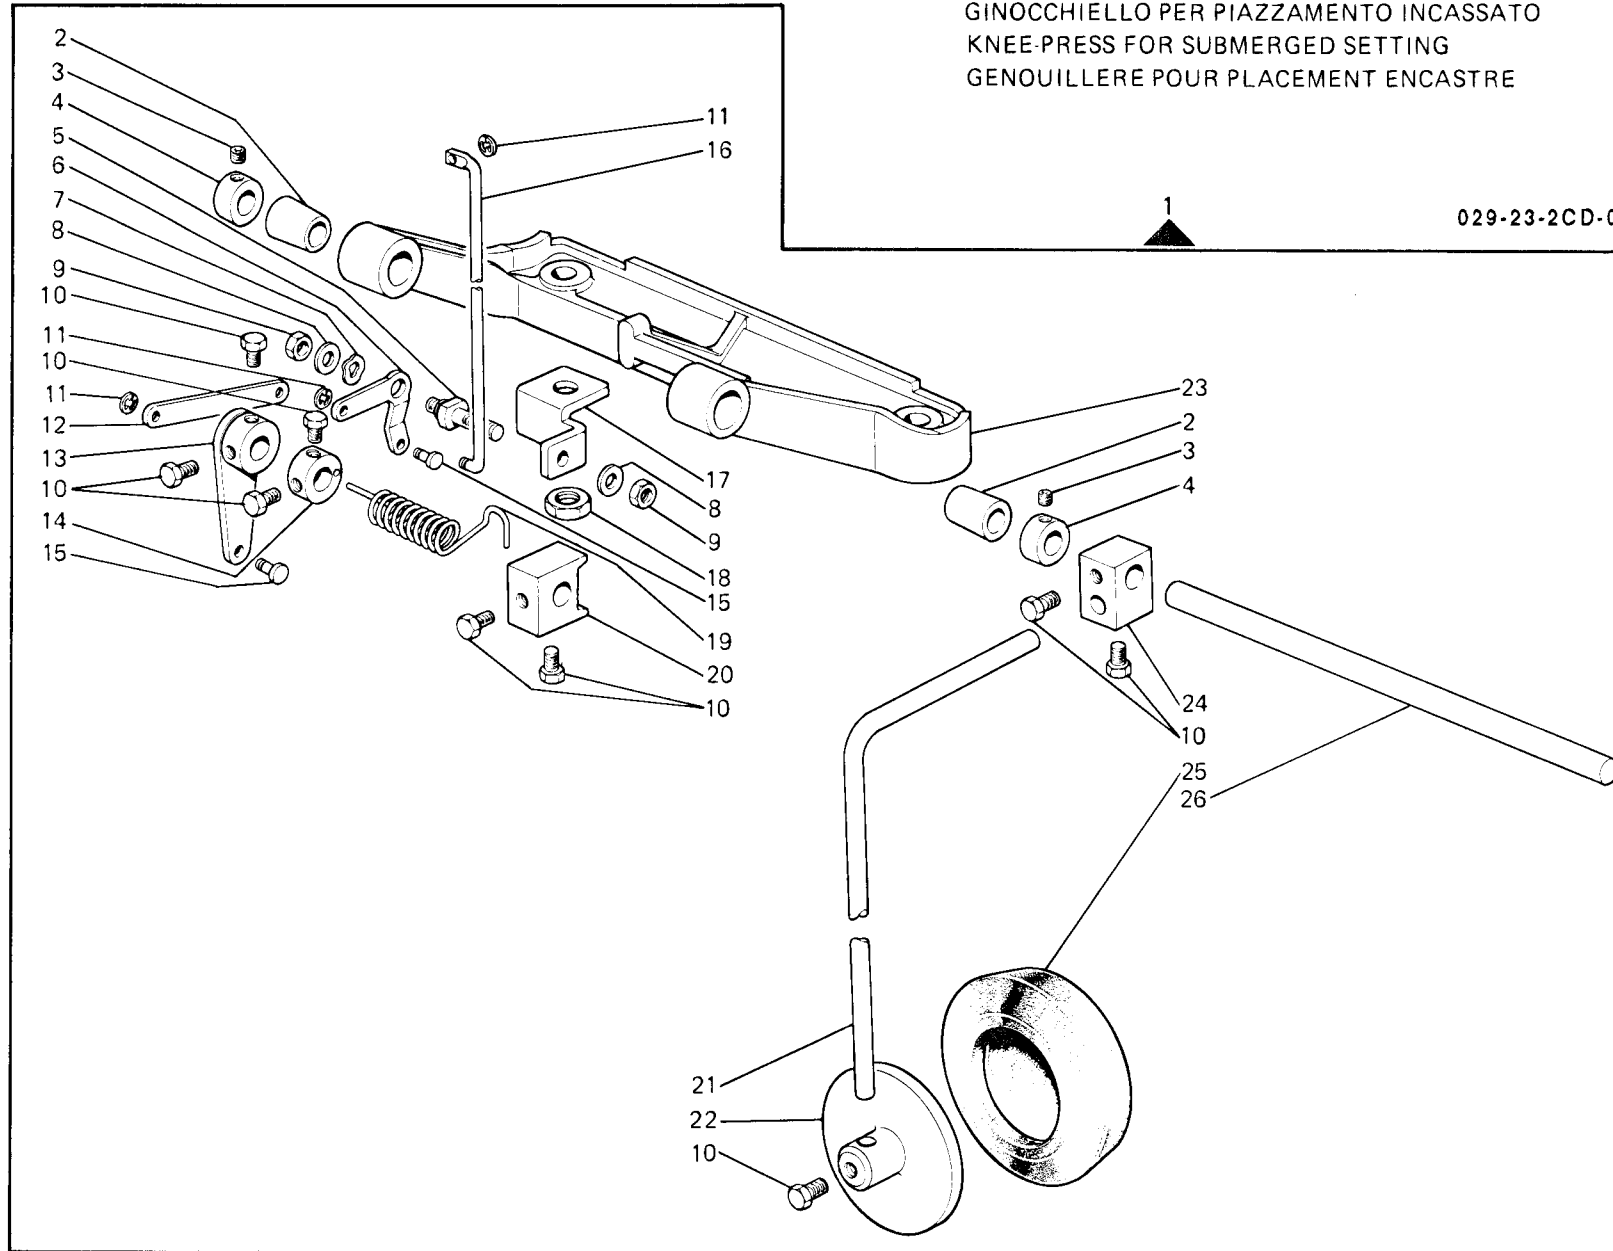

GINOCCHIELLO PER PIAZZAMENTO INCASSATO
 KNEE-PRESS FOR SUBMERGED SETTING
 GENUILLERE POUR PLACEMENT ENCASTRE

029-23-2CD-03

Fig. N.	Part. N. Piece N.	Qt.
1	920176-4-00	1
2	920231-0-00	2
3	729013-2-00	2
4	920242-2-00	2
5	920957-0-00	1
6	920956-0-00	1
7	208220-0-00	1
8	704216-2-00	2
9	733507-2-00	2
10	740035-0-00	9
11	700206-0-00	4
12	920179-0-00	1
13	920960-2-00	1
14	920114-0-10	1
15	920178-0-00	2
16	920961-0-00	1
17	920958-0-00	1
18	733008-2-00	1
19	920106-0-10	1
20	920128-0-00	1
21	920490-0-10	1
22	920105-0-10	1
23	920241-0-01	1
24	920103-0-11	1
25	920113-0-11	1
26	920230-0-00	1