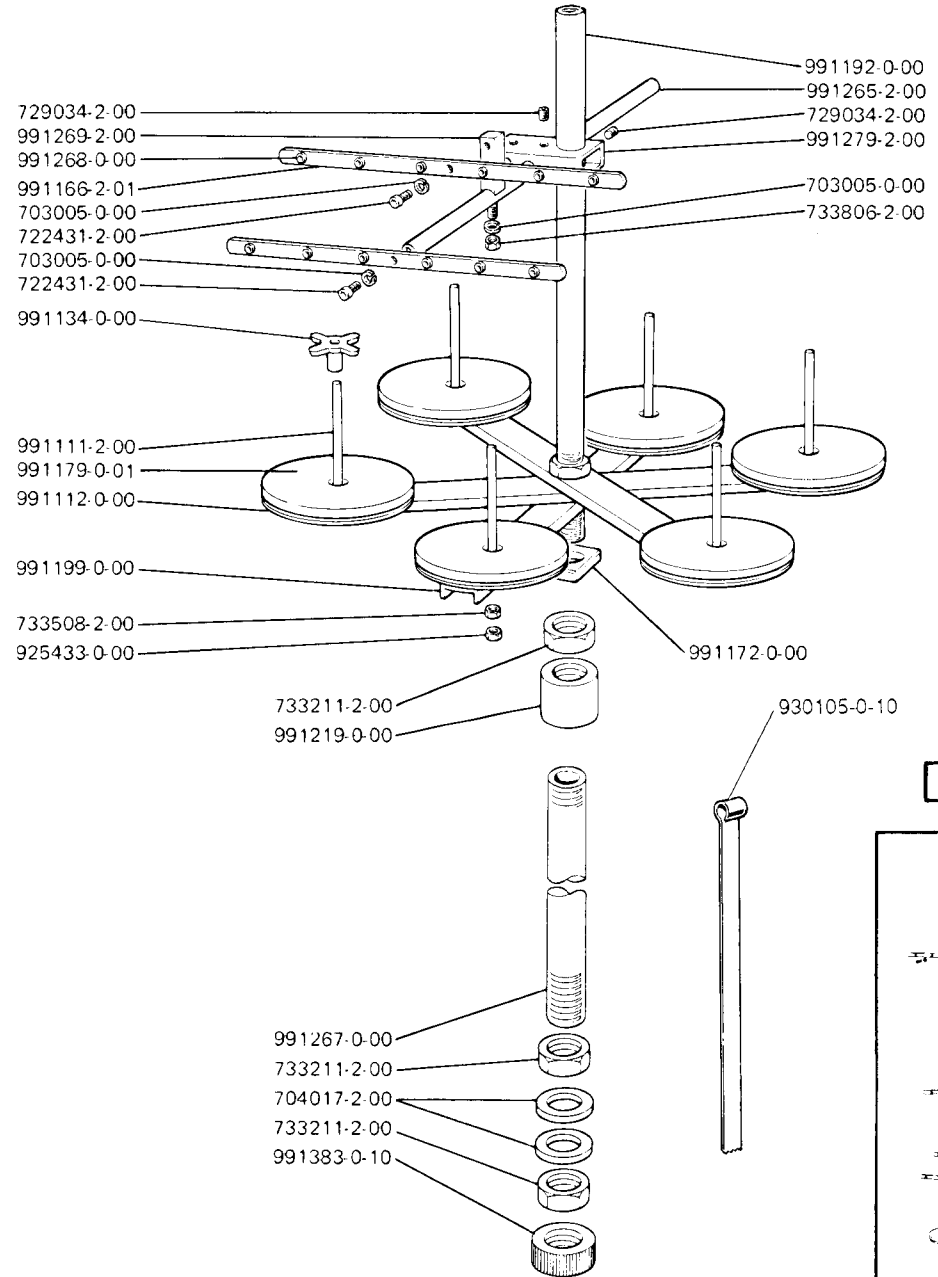

729034-2-00
991269-2-00
991268-0-00
991166-2-01
703005-0-00
722431-2-00
703005-0-00
722431-2-00
991134-0-00
991192-0-00
991265-2-00
729034-2-00
991279-2-00
703005-0-00
733806-2-00

991111-2-00
991179-0-01
991112-0-00
991199-0-00
733508-2-00
925433-0-00
991172-0-00

733211-2-00
991219-0-00
930105-0-10

991267-0-00
733211-2-00
704017-2-00
733211-2-00
991383-0-10

991160-5-02