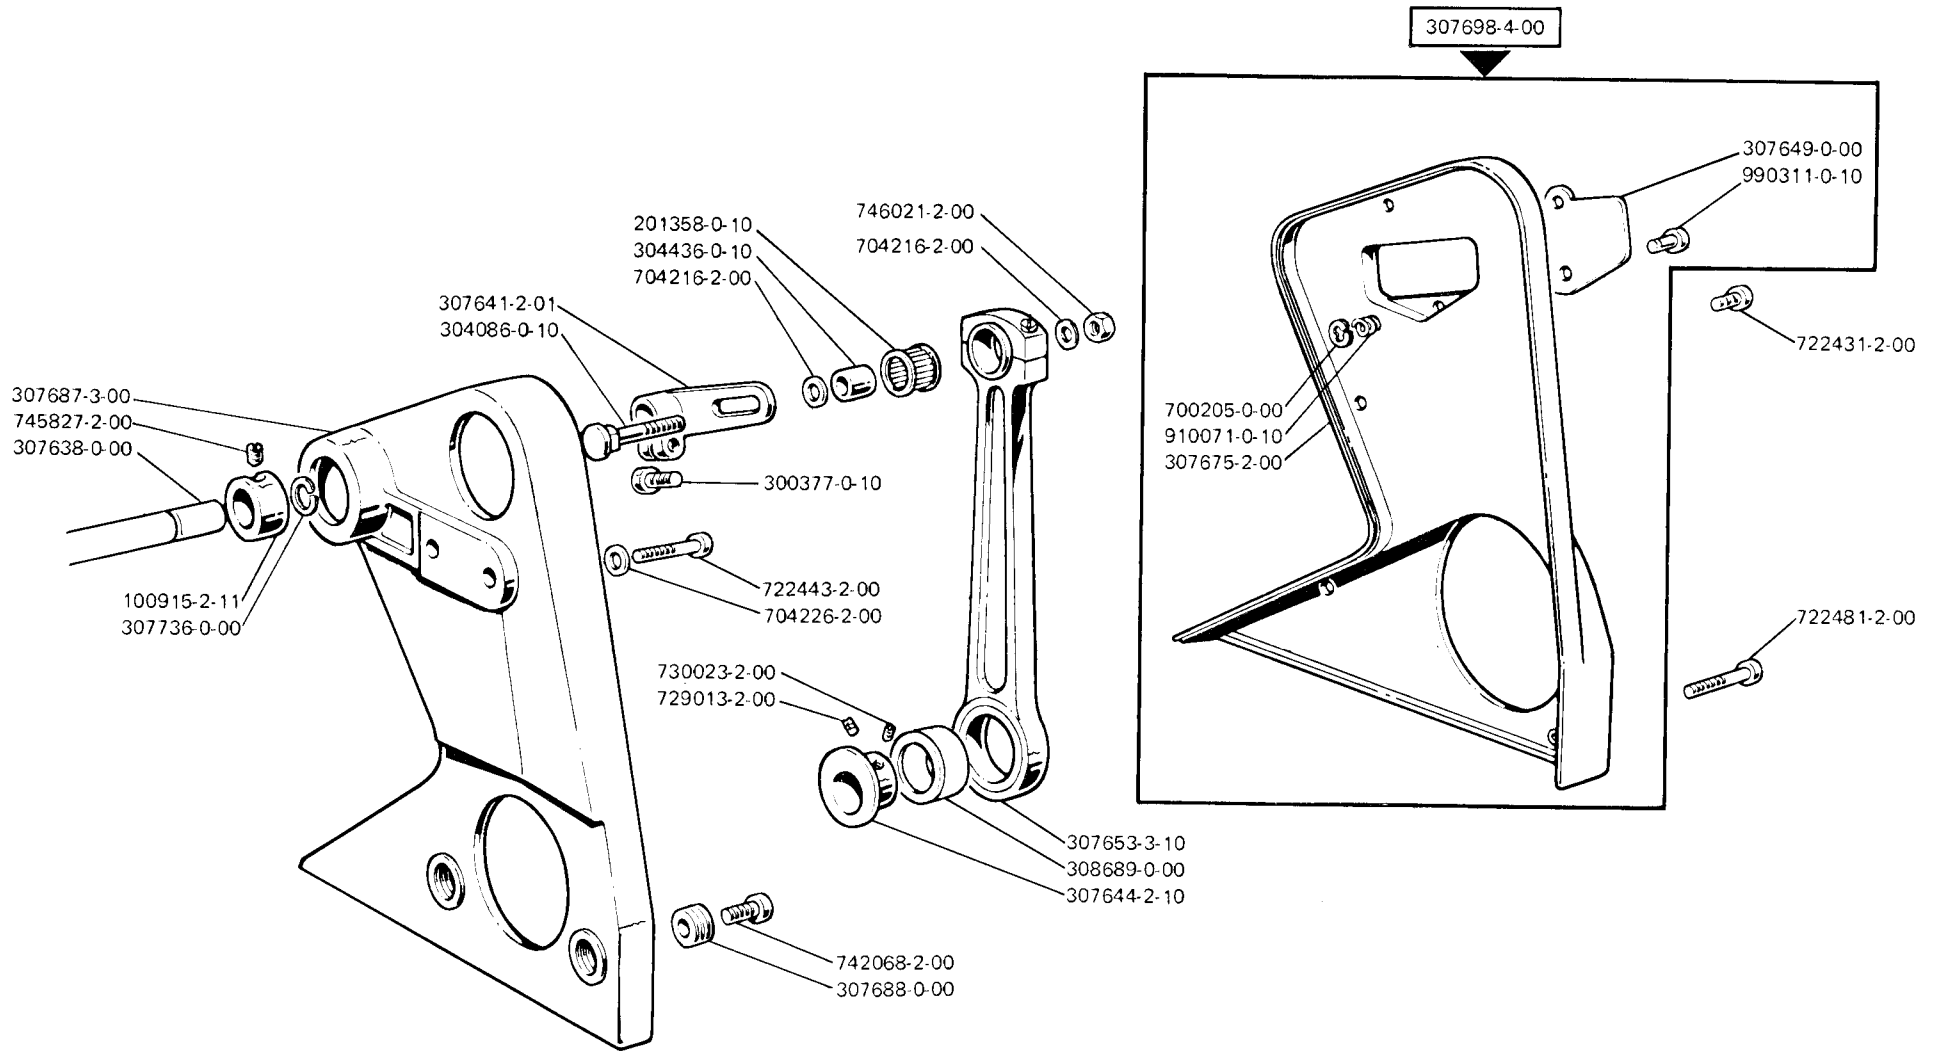

314374-4-00 { GRUPPO PORTA CROCHET  
 LOOPER HOLDER ASSEMBLY  
 GROUPE PORTE CROCHET

991197-4-00

991102-2-10  
991268-0-00  
729034-2-00

729034-2-00  
991278-2-00  
991108-2-01  
991268-0-00  
722431-2-00  
703005-0-00  
991111-2-00  
991179-0-01  
991112-0-00  
991162-2-00  
729034-2-00  
991206-0-00  
733211-2-00