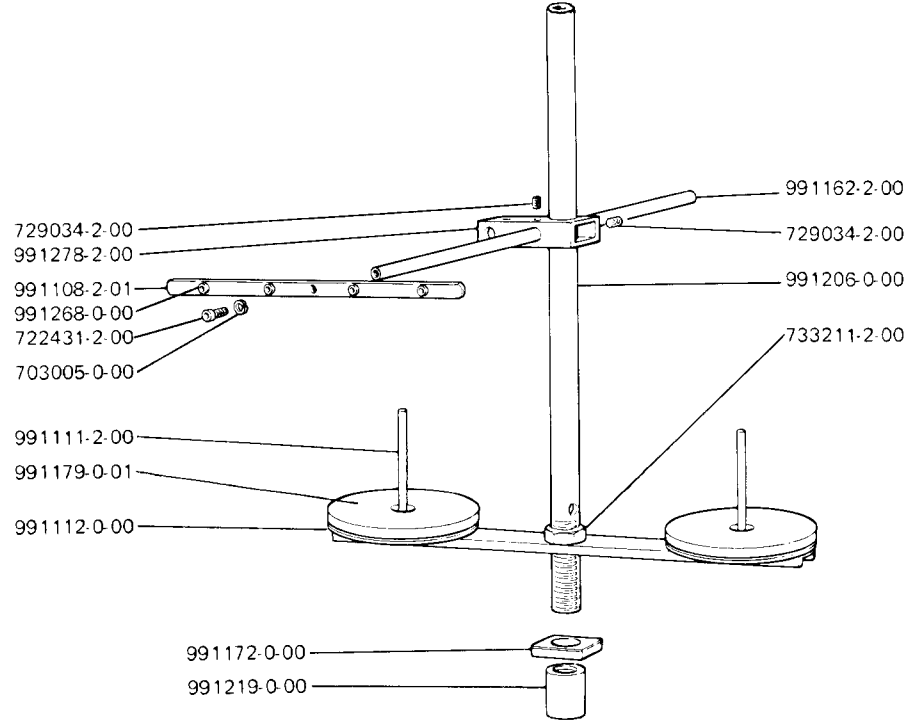

314374-4-00 { GRUPPO PORTA CROCHET  
 LOOPER HOLDER ASSEMBLY  
 GROUPE PORTE CROCHET

991197-4-00

991102-2-10  
991268-0-00  
729034-2-00

729034-2-00  
991278-2-00  
991108-2-01  
991268-0-00  
722431-2-00  
703005-0-00  
991111-2-00  
991179-0-01  
991112-0-00  
991162-2-00  
729034-2-00  
991206-0-00  
733211-2-00