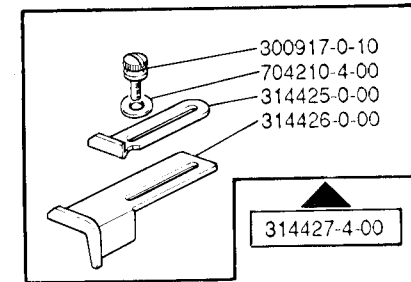

314374-4-00 { GRUPPO PORTA CROCHET  
 LOOPER HOLDER ASSEMBLY  
 GROUPE PORTE CROCHET

991197-4-00

991102-2-10  
991268-0-00  
729034-2-00

729034-2-00  
991278-2-00  
991108-2-01  
991268-0-00  
722431-2-00  
703005-0-00  
991111-2-00  
991179-0-01  
991112-0-00  
991162-2-00  
729034-2-00  
991206-0-00  
733211-2-00