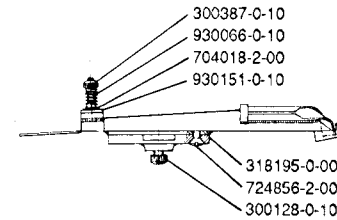

PER COLLARETTO CON INSERIMENTO DI ELASTICO
FOR COLLARETTE WITH INSERTION OF ELASTIC
POUR COLLERETTE AVEC INSERTION D'ELASTIQUE

* LARGHEZZA ELASTICO
ELASTIC WIDTH
LARGEUR ELASTIQUE

SIMBOLO SYMBOL SYMBOLE	*				SIMBOLO SYMBOL SYMBOLE	*			
319183-4-00	6	12,5	1,5	25,5	319178-4-00	6	12,5	1,5	25,5
319185-4-00	6	16	1,5	32	319181-4-00	6	16	1,5	32

PER COLLARETTO CON INSERIMENTO DI ELASTICO
FOR COLLARETTE WITH INSERTION OF ELASTIC
POUR COLLERETTE AVEC INSERTION D'ELASTIQUE

* LARGHEZZA ELASTICO
ELASTIC WIDTH
LARGEUR ELASTIQUE

SIMBOLO SYMBOL SYMBOLE	*				SIMBOLO SYMBOL SYMBOLE	*			
319195-4-00	8	16	1,7	40	319191-4-00	8	16	1,7	40