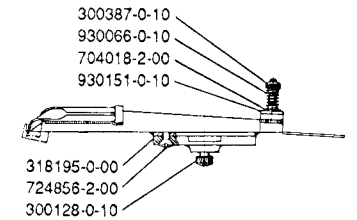

PER COLLARETTO CON INSERIMENTO DI ELASTICO
FOR COLLARETTE WITH INSERTION OF ELASTIC
POUR COLLERETTE AVEC INSERTION D'ELASTIQUE

* LARGHEZZA ELASTICO
ELASTIC WIDTH
LARGEUR ELASTIQUE

SIMBOLO SYMBOL SYMBOLE	*				SIMBOLO SYMBOL SYMBOLE	*			
319183-4-00	6	12,5	1,5	25,5	319178-4-00	6	12,5	1,5	25,5
319185-4-00	6	16	1,5	32	319181-4-00	6	16	1,5	32

PER COLLARETTO CON INSERIMENTO DI ELASTICO
FOR COLLARETTE WITH INSERTION OF ELASTIC
POUR COLLERETTE AVEC INSERTION D'ELASTIQUE

* LARGHEZZA ELASTICO
ELASTIC WIDTH
LARGEUR ELASTIQUE

SIMBOLO SYMBOL SYMBOLE	*				SIMBOLO SYMBOL SYMBOLE	*			
319195-4-00	8	16	1,7	40	319191-4-00	8	16	1,7	40