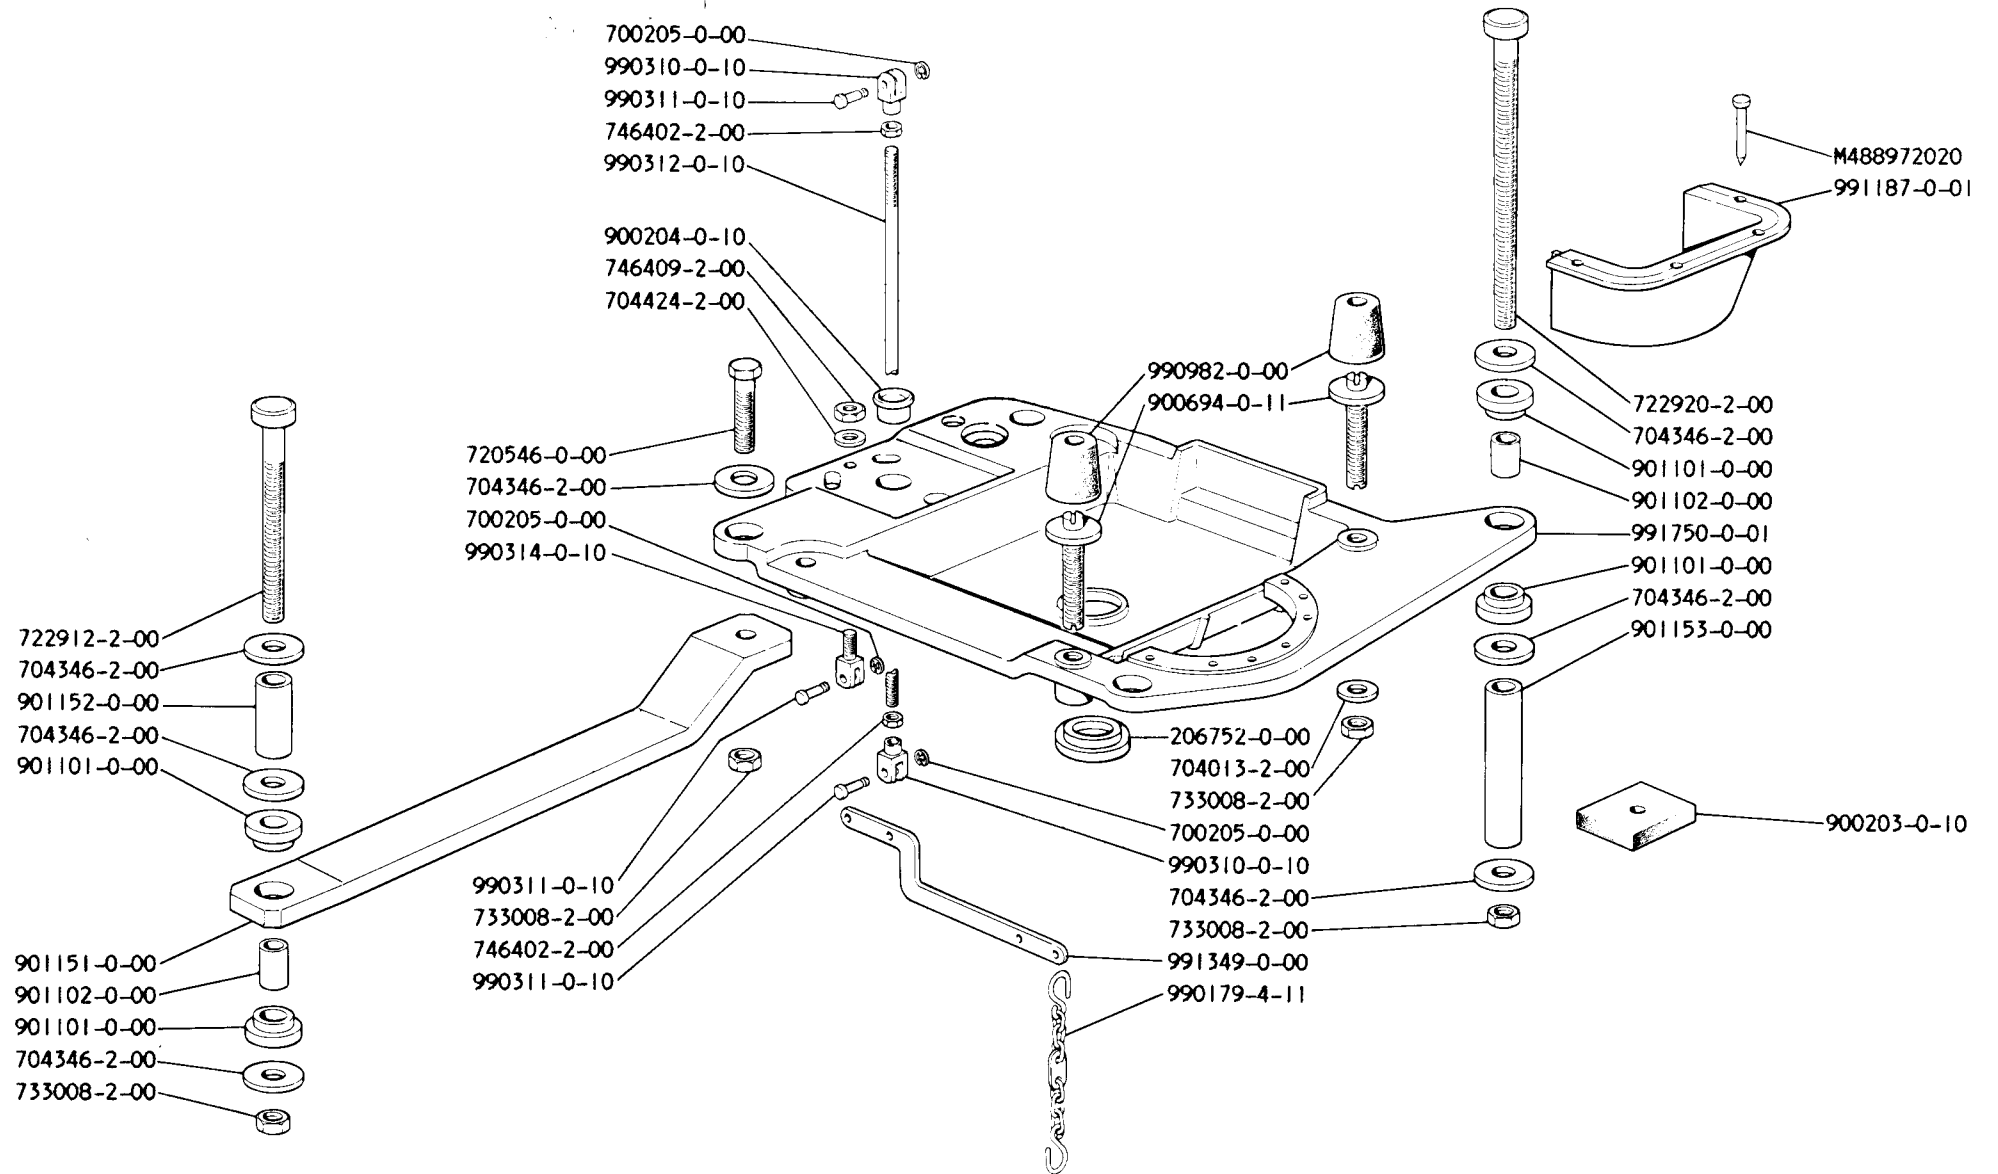

PIAZZAMENTO NORMALE
NORMAL SETTING
PLACEMENT NORMAL

	①	A	STRISCIA BAND BANDE
	931472-0-00	7,5	7
	931473-0-00	9,5	8+9
	931474-0-00	11,5	10+11
	931475-0-00	13,5	12+13
	931476-0-00	15,5	14+15
	931477-0-00	17,5	16+17
	931478-0-00	18,5	18
	931914-0-00	5,5	5
	931915-0-00	6,5	6