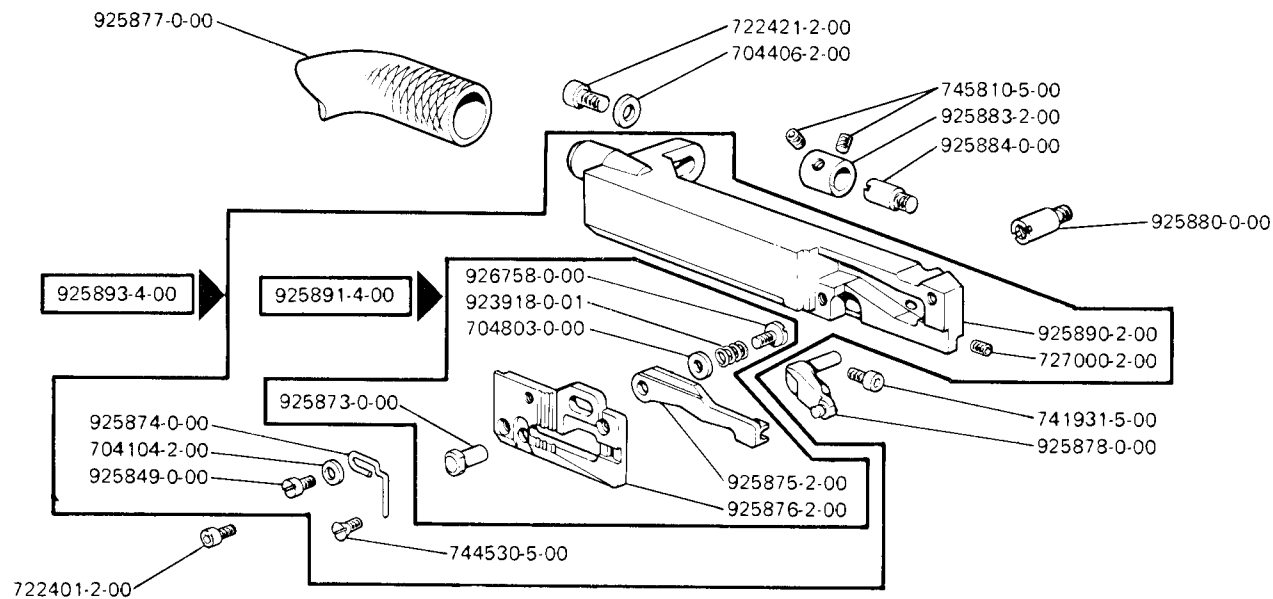

617-34-1KD-13/351-FB
617-34-1KD-13/351-VB