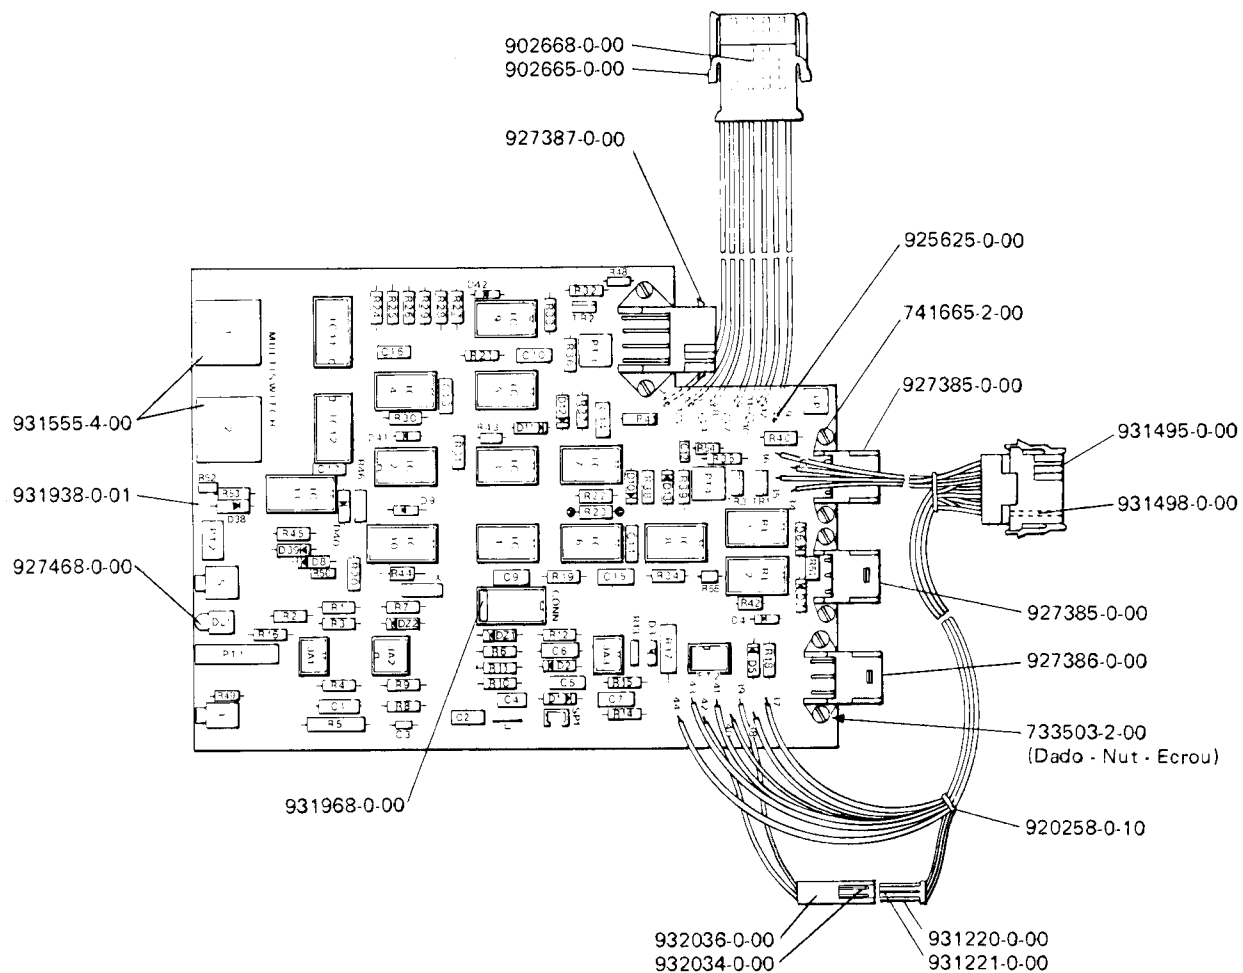

617-34-1KD-13/351-VB

Part./Piecce N.	SIMBOLO – SYMBOL	Zoccolo/Base N.
931143-0-00	R1	
931145-0-00	R2-R8	
931149-0-00	R3-R48-R52	
931141-0-00	R4-R18-R20-R24-R25-R26-R27 R28-R29-R32-R34-R40-R42-R44 R45-R46-R50-R51	
943799-0-00	R5	
931133-0-00	R6-R41	
931122-0-00	R7	
931167-0-00	R9-R23	
931177-0-00	R10	
931135-0-00	R11	
931148-0-00	R12	
931144-0-00	R13	
931130-0-00	R14	
931165-0-00	R15-R37	
931127-0-00	R16	
929926-0-00	R17	
931153-0-00	R19-R21-R30	
931129-0-00	R22-R36-R38-R54	
931138-0-00	R31-R33-R35	
931152-0-00	R39	
931137-0-00	R43-R49-R53-R55	
931552-0-00	PT1	
929927-0-00	PT2	
929880-0-00	PT3-PT4	
927383-0-00	C1-C6-C11	
928161-0-00	C12	
927380-0-00	C3	
927381-0-00	C4	
927382-0-00	C5-C7-C9-C10-C13	
929879-0-00	C2-C14-C16-C17	
931538-0-00	C15	
923409-0-00	D1-D2-D3-D4-D6-D7-D8-D9-D10 D11-D12-D13-D38-D39-D40-D41 D42	
923706-0-00	D5	
932022-0-00	DZ1	
927463-0-00	DZ2	
927469-0-00	DL1	
929886-0-00	FT2	923538-0-00
928173-0-00	RL1-RL2	927228-0-00
927231-0-00	TR1-TR2-TR3	
925631-0-00	JA1-JA3	923558-0-00
927471-0-00	JA2	927470-0-00
929893-0-00	IC1-IC2	927228-0-00
929891-0-00	IC3-IC4-IC9	927228-0-00
929890-0-00	IC5	927228-0-00
927230-0-00	IC6-IC7-IC8	927228-0-00
929892-0-00	IC10	928218-0-00
927229-0-00	IC11-IC12-IC13	928218-0-00
929925-0-00	IP	
927473-0-00	I	
927474-0-00	S	
931219-0-00	SP1	
926547-0-00	X	
931968-0-00	CONN	928218-0-00

931939-4-01 M030.1