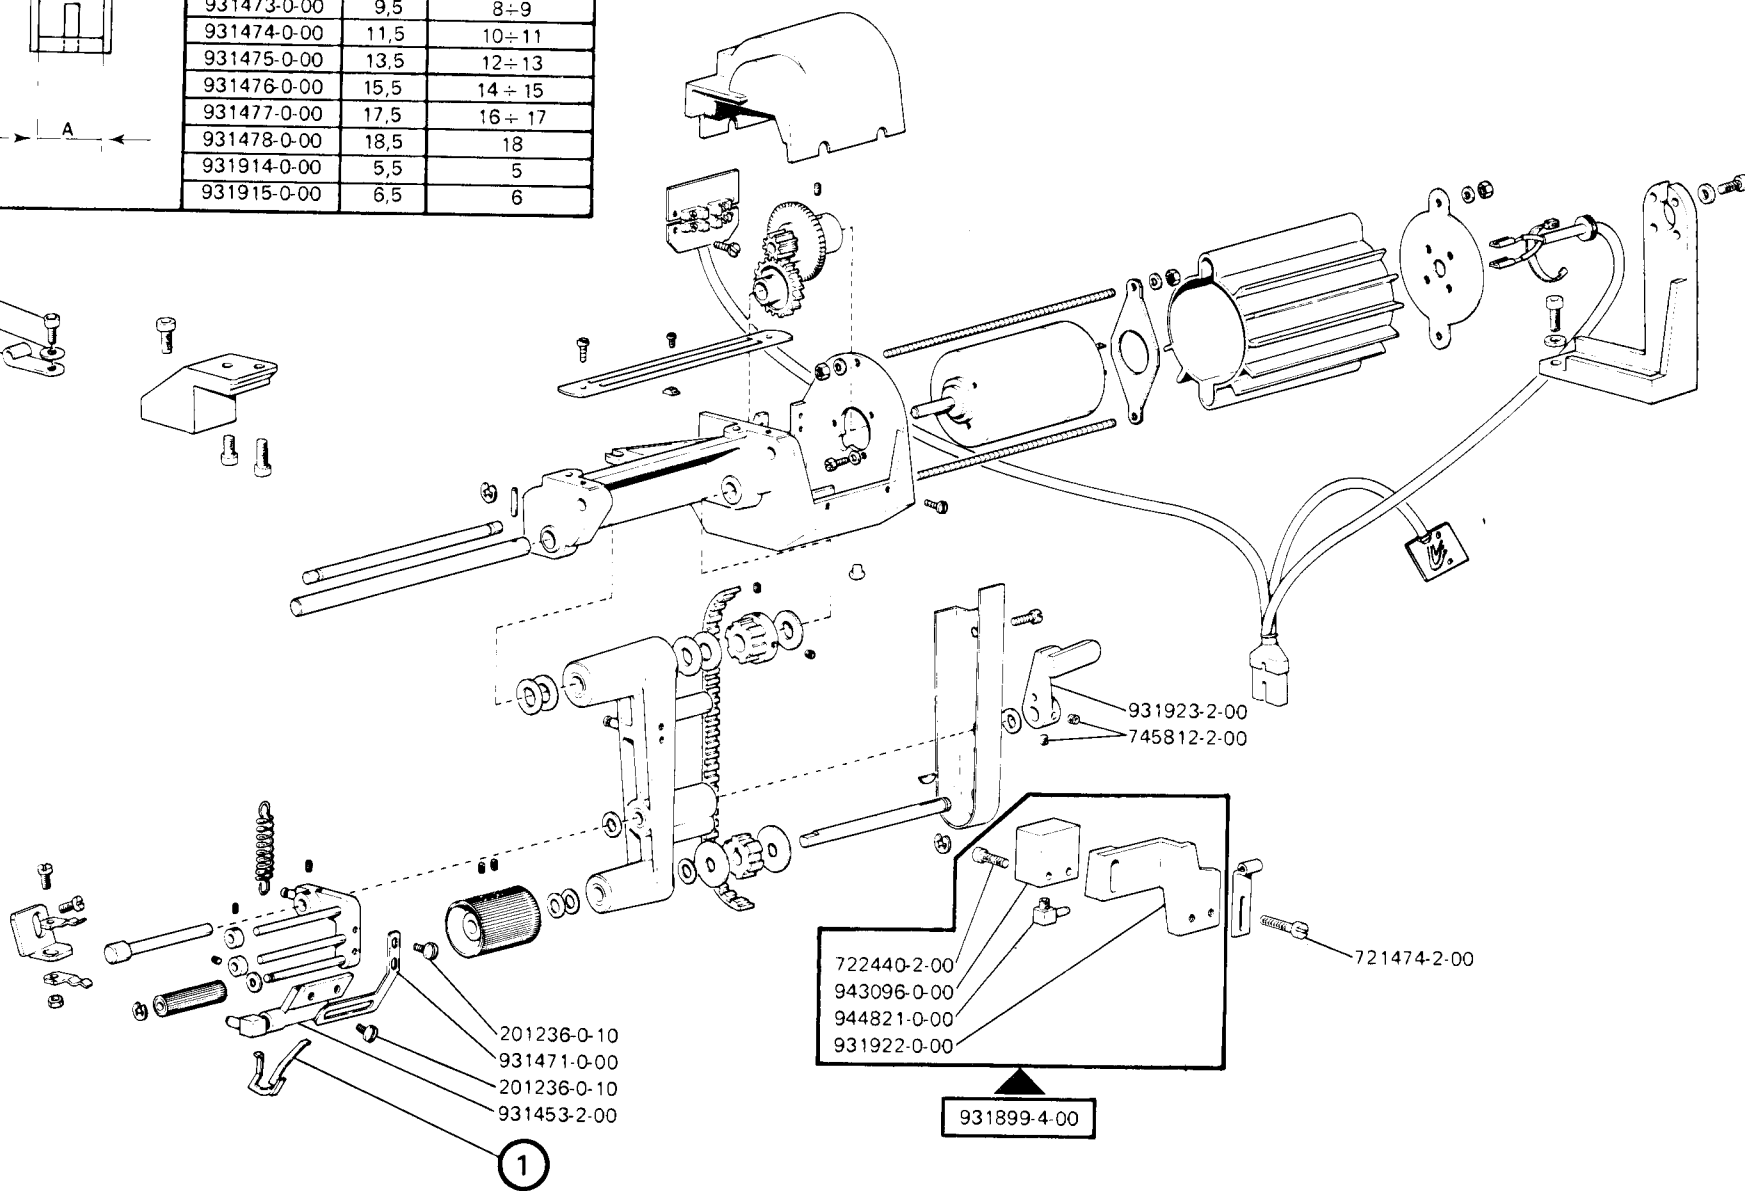

①	A	STRISCIA BAND BANDE
	931472-0-00	7,5	7
	931473-0-00	9,5	8+9
	931474-0-00	11,5	10+11
	931475-0-00	13,5	12+13
	931476-0-00	15,5	14+15
	931477-0-00	17,5	16+17
	931478-0-00	18,5	18
	931914-0-00	5,5	5
	931915-0-00	6,5	6

617-34-1KD-13/351-FB
617-34-1KD-13/351-VB

722413-2-00
704109-2-00
921047-0-10

722440-2-00
943096-0-00
944821-0-00
931922-0-00

931899-4-00

①

201236-0-10
931471-0-00
201236-0-10
931453-2-00

931923-2-00
745812-2-00

721474-2-00