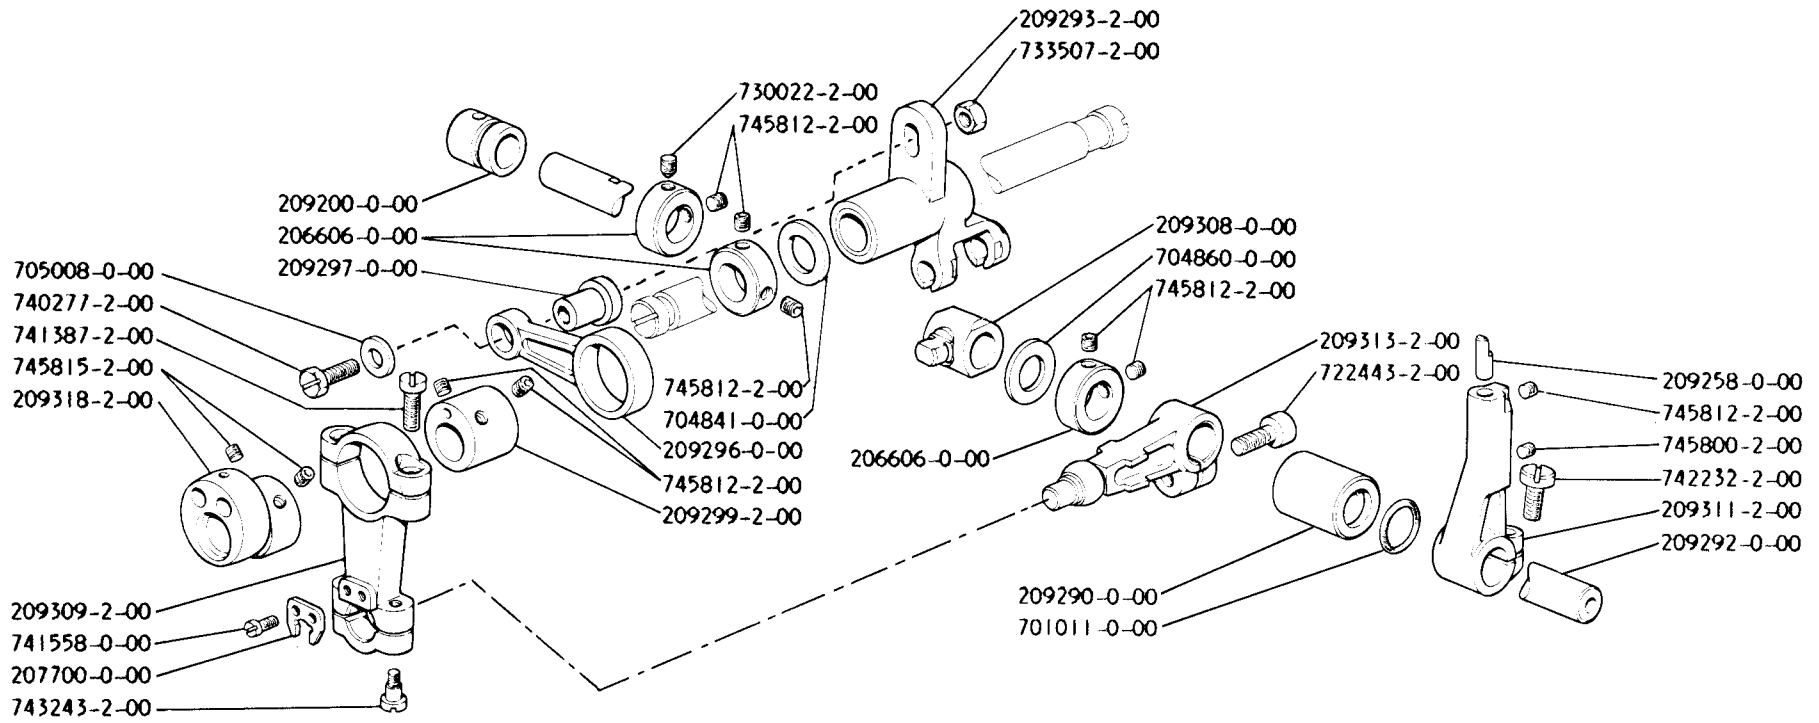

649-00-2CF-01
649-22-2CF-01

Rim® TAV. 2

	①		②	
649-00-2CF-01	206649-2-02	20	704845-0-00	4.5
649-22-2CF-01	206649-2-02	20	704845-0-00	4.5
649-00-2LF-01	206658-2-02	21	704832-0-00	7.9

	①	②		③	
649-00-2CF-01	209270-2-00	206659-2-02	24	704845-0-00	4.5
649-22-2CF-01	209270-2-00	206659-2-02	24	704845-0-00	4.5
649-00-2LF-01	209239-2-00	206658-2-02	21	704840-0-00	3.9