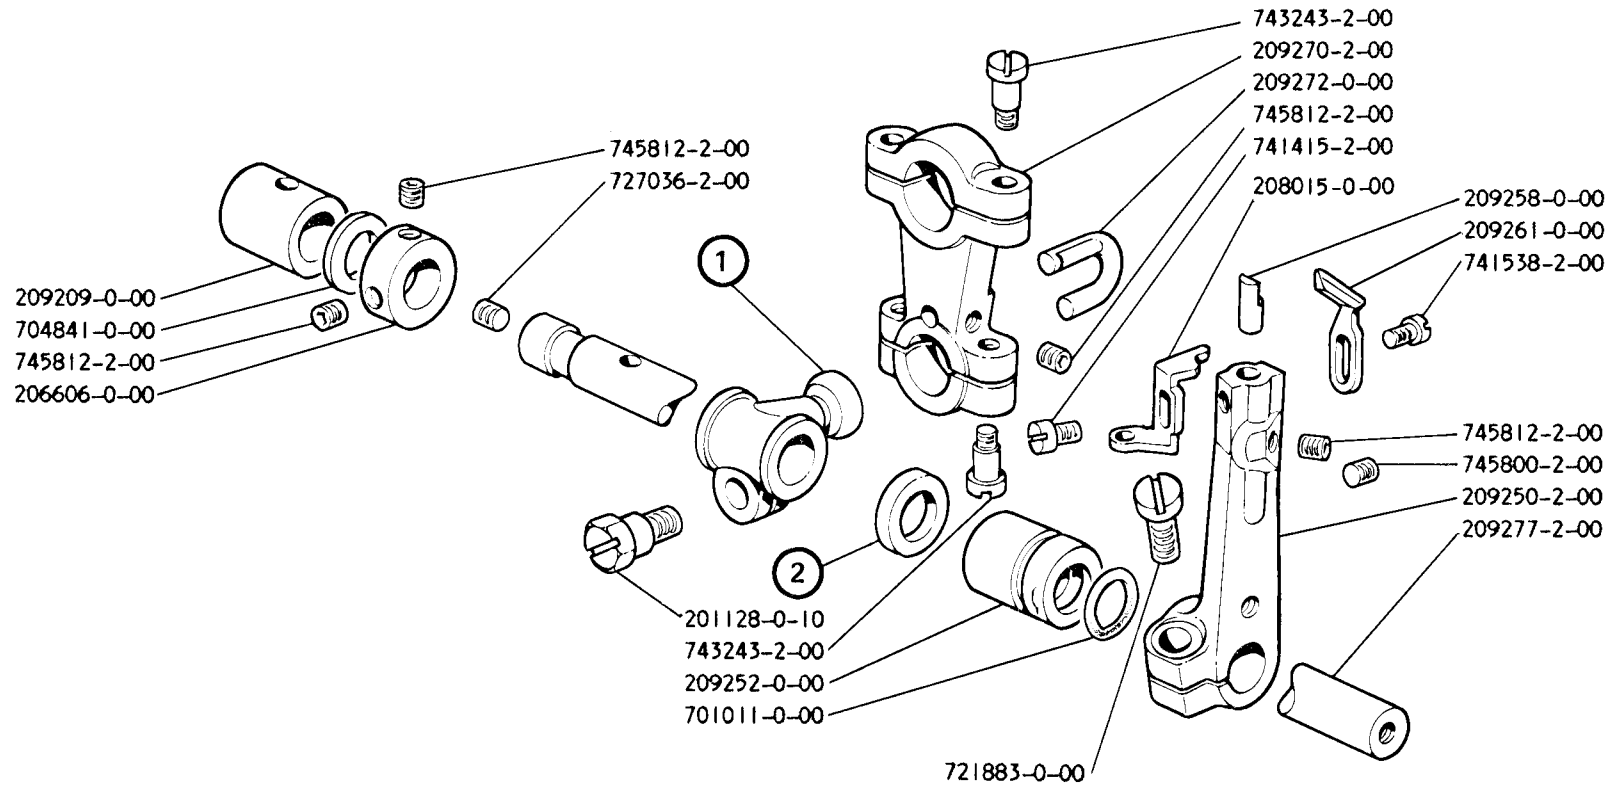

649-00-2CF-01
649-22-2CF-01

Rim® TAV. 2

	①		②	
649-00-2CF-01	206649-2-02	20	704845-0-00	4.5
649-22-2CF-01	206649-2-02	20	704845-0-00	4.5
649-00-2LF-01	206658-2-02	21	704832-0-00	7.9

	①	②		③	
649-00-2CF-01	209270-2-00	206659-2-02	24	704845-0-00	4.5
649-22-2CF-01	209270-2-00	206659-2-02	24	704845-0-00	4.5
649-00-2LF-01	209239-2-00	206658-2-02	21	704840-0-00	3.9