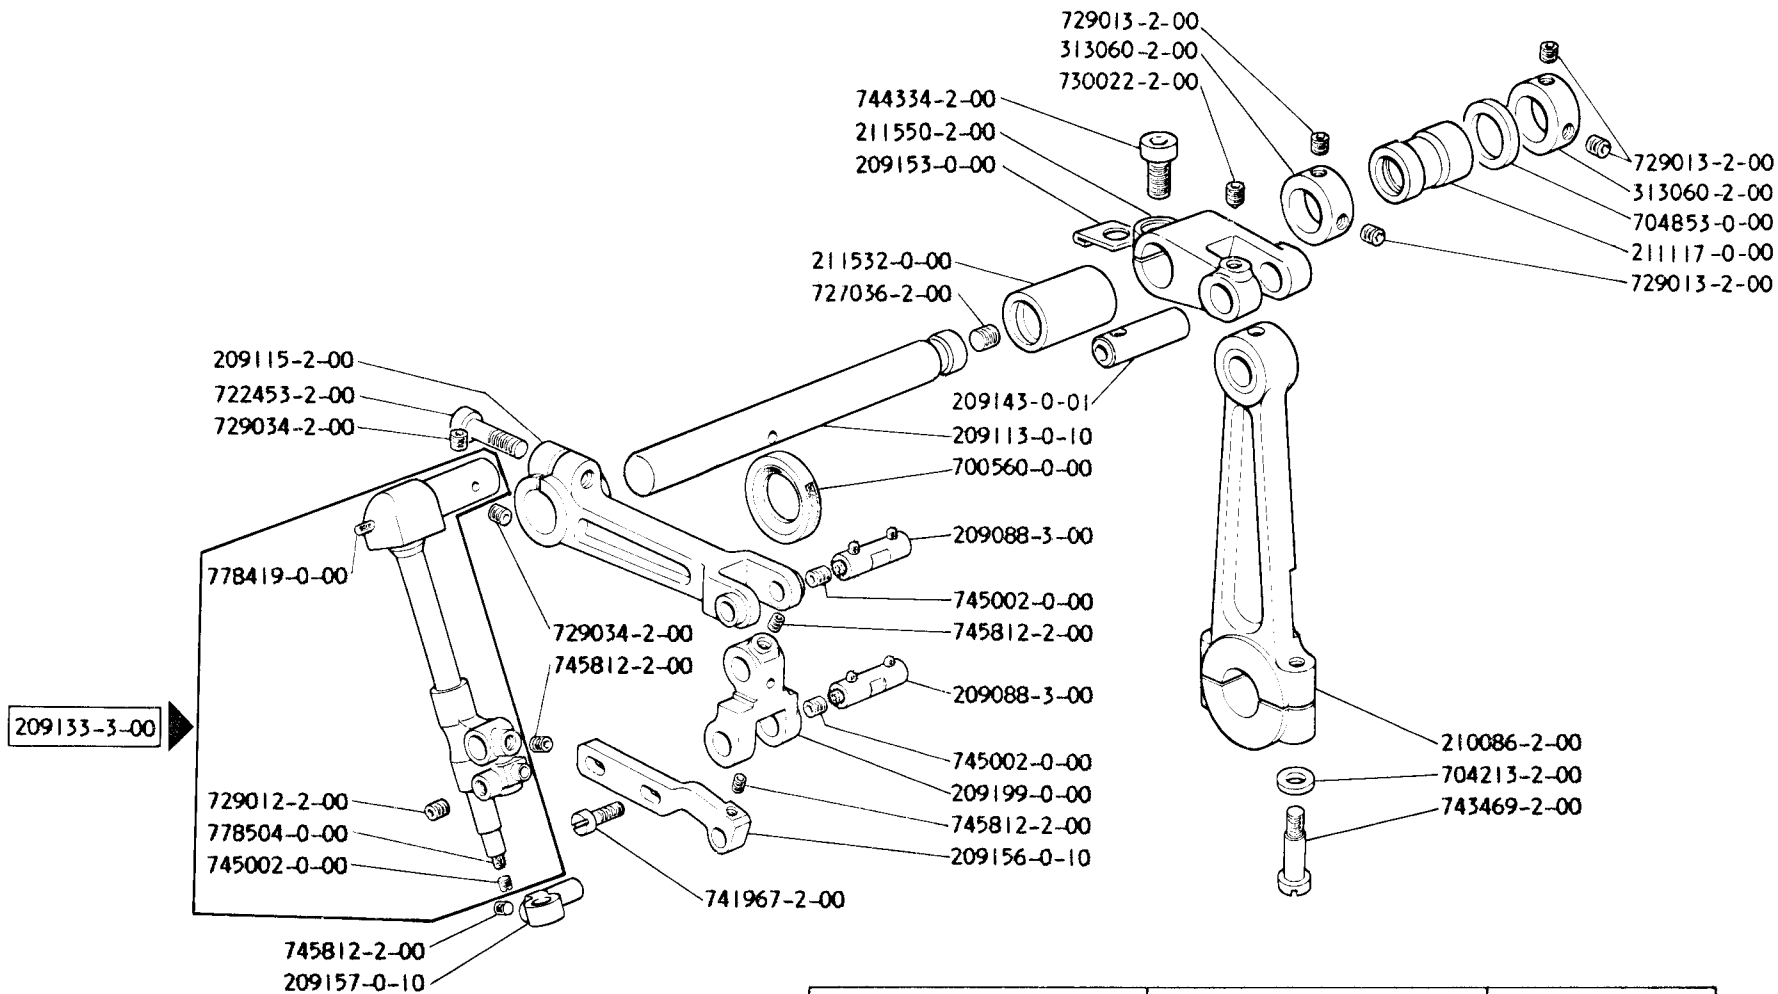

649-00-2CF-01
649-22-2CF-01

Rim® TAV. 2

	①		②	
649-00-2CF-01	206649-2-02	20	704845-0-00	4.5
649-22-2CF-01	206649-2-02	20	704845-0-00	4.5
649-00-2LF-01	206658-2-02	21	704832-0-00	7.9

	①	②		③	
649-00-2CF-01	209270-2-00	206659-2-02	24	704845-0-00	4.5
649-22-2CF-01	209270-2-00	206659-2-02	24	704845-0-00	4.5
649-00-2LF-01	209239-2-00	206658-2-02	21	704840-0-00	3.9