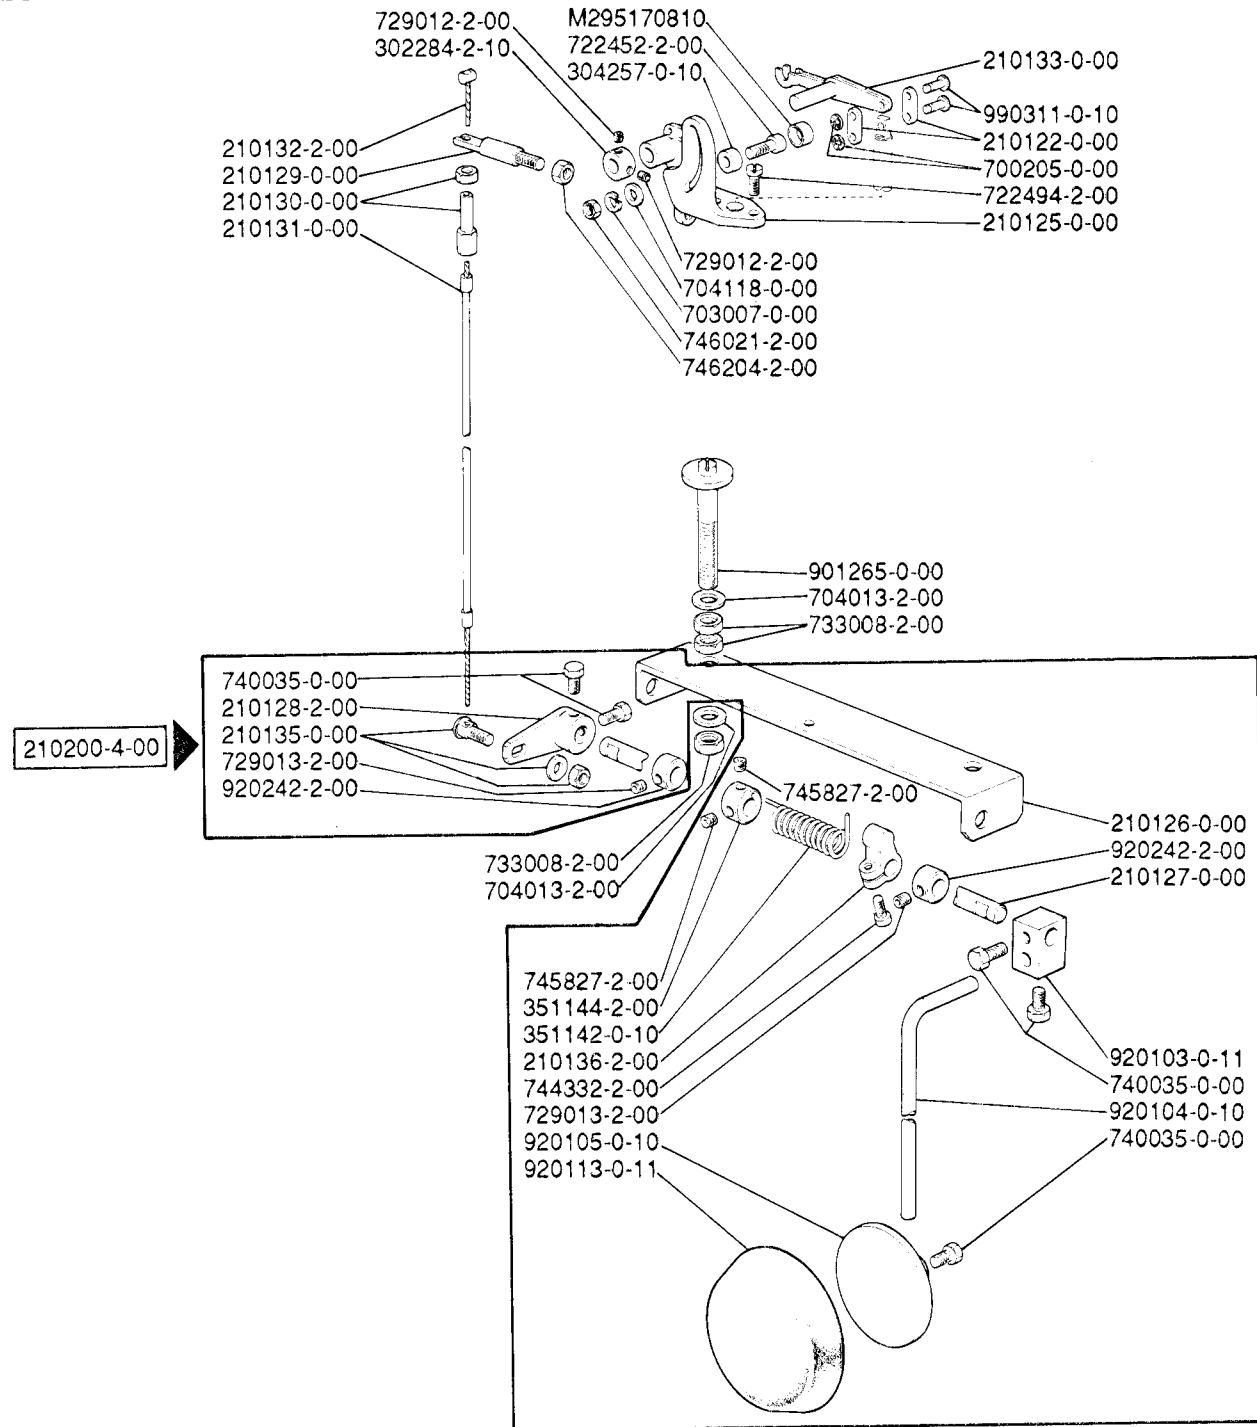

649-00-2CF-01
649-22-2CF-01

Rim® TAV. 2

	①		②	
649-00-2CF-01	206649-2-02	20	704845-0-00	4.5
649-22-2CF-01	206649-2-02	20	704845-0-00	4.5
649-00-2LF-01	206658-2-02	21	704832-0-00	7.9

	①	②		③	
649-00-2CF-01	209270-2-00	206659-2-02	24	704845-0-00	4.5
649-22-2CF-01	209270-2-00	206659-2-02	24	704845-0-00	4.5
649-00-2LF-01	209239-2-00	206658-2-02	21	704840-0-00	3.9

<p>209120-2-00</p>  <p>727021-5-00 745810-2-00</p> <p>649-00-2LF-01</p>	<p>210104-2-00</p>  <p>727021-5-00 745810-2-00</p> <p>649-00-2CF-01 649-22-2CF-01</p>	<p>766105-1-13</p> 
--	--	--

649-00-2CF-01
649-00-2LF-01