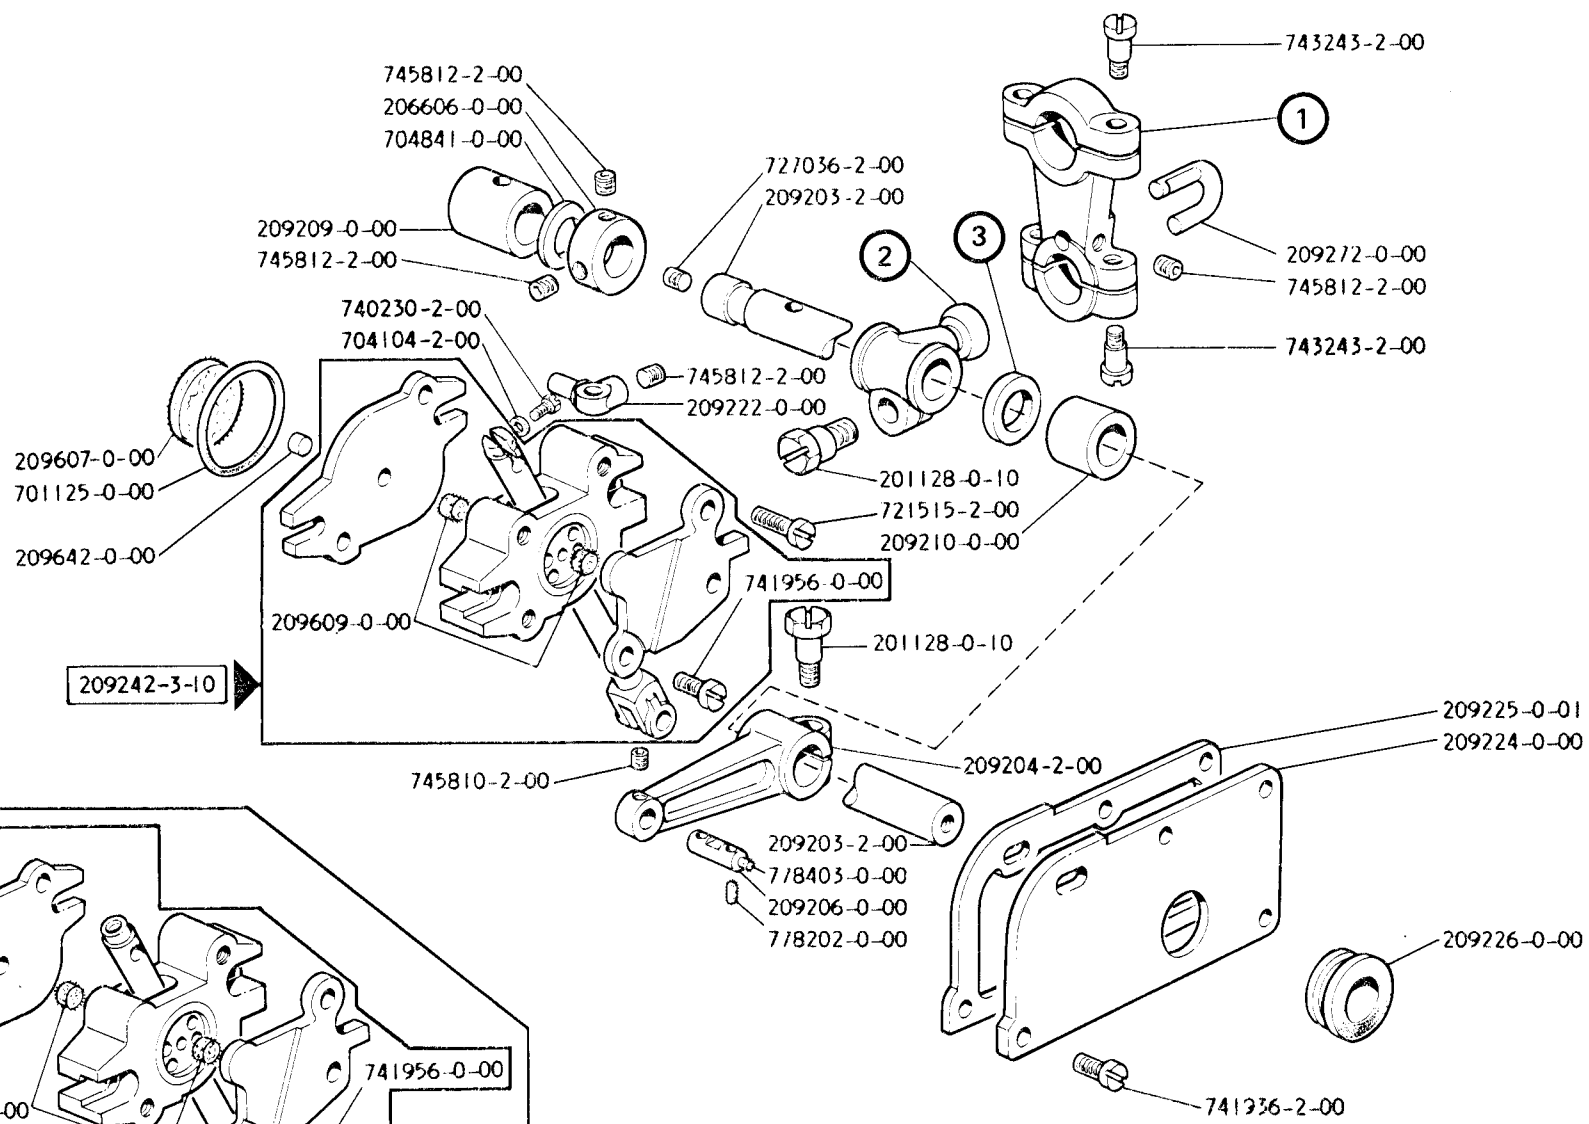

649-00-2CF-01
649-22-2CF-01

Rim® TAV. 2

	①		②	
649-00-2CF-01	206649-2-02	20	704845-0-00	4.5
649-22-2CF-01	206649-2-02	20	704845-0-00	4.5
649-00-2LF-01	206658-2-02	21	704832-0-00	7.9

	①	②		③	
649-00-2CF-01	209270-2-00	206659-2-02	24	704845-0-00	4.5
649-22-2CF-01	209270-2-00	206659-2-02	24	704845-0-00	4.5
649-00-2LF-01	209239-2-00	206658-2-02	21	704840-0-00	3.9