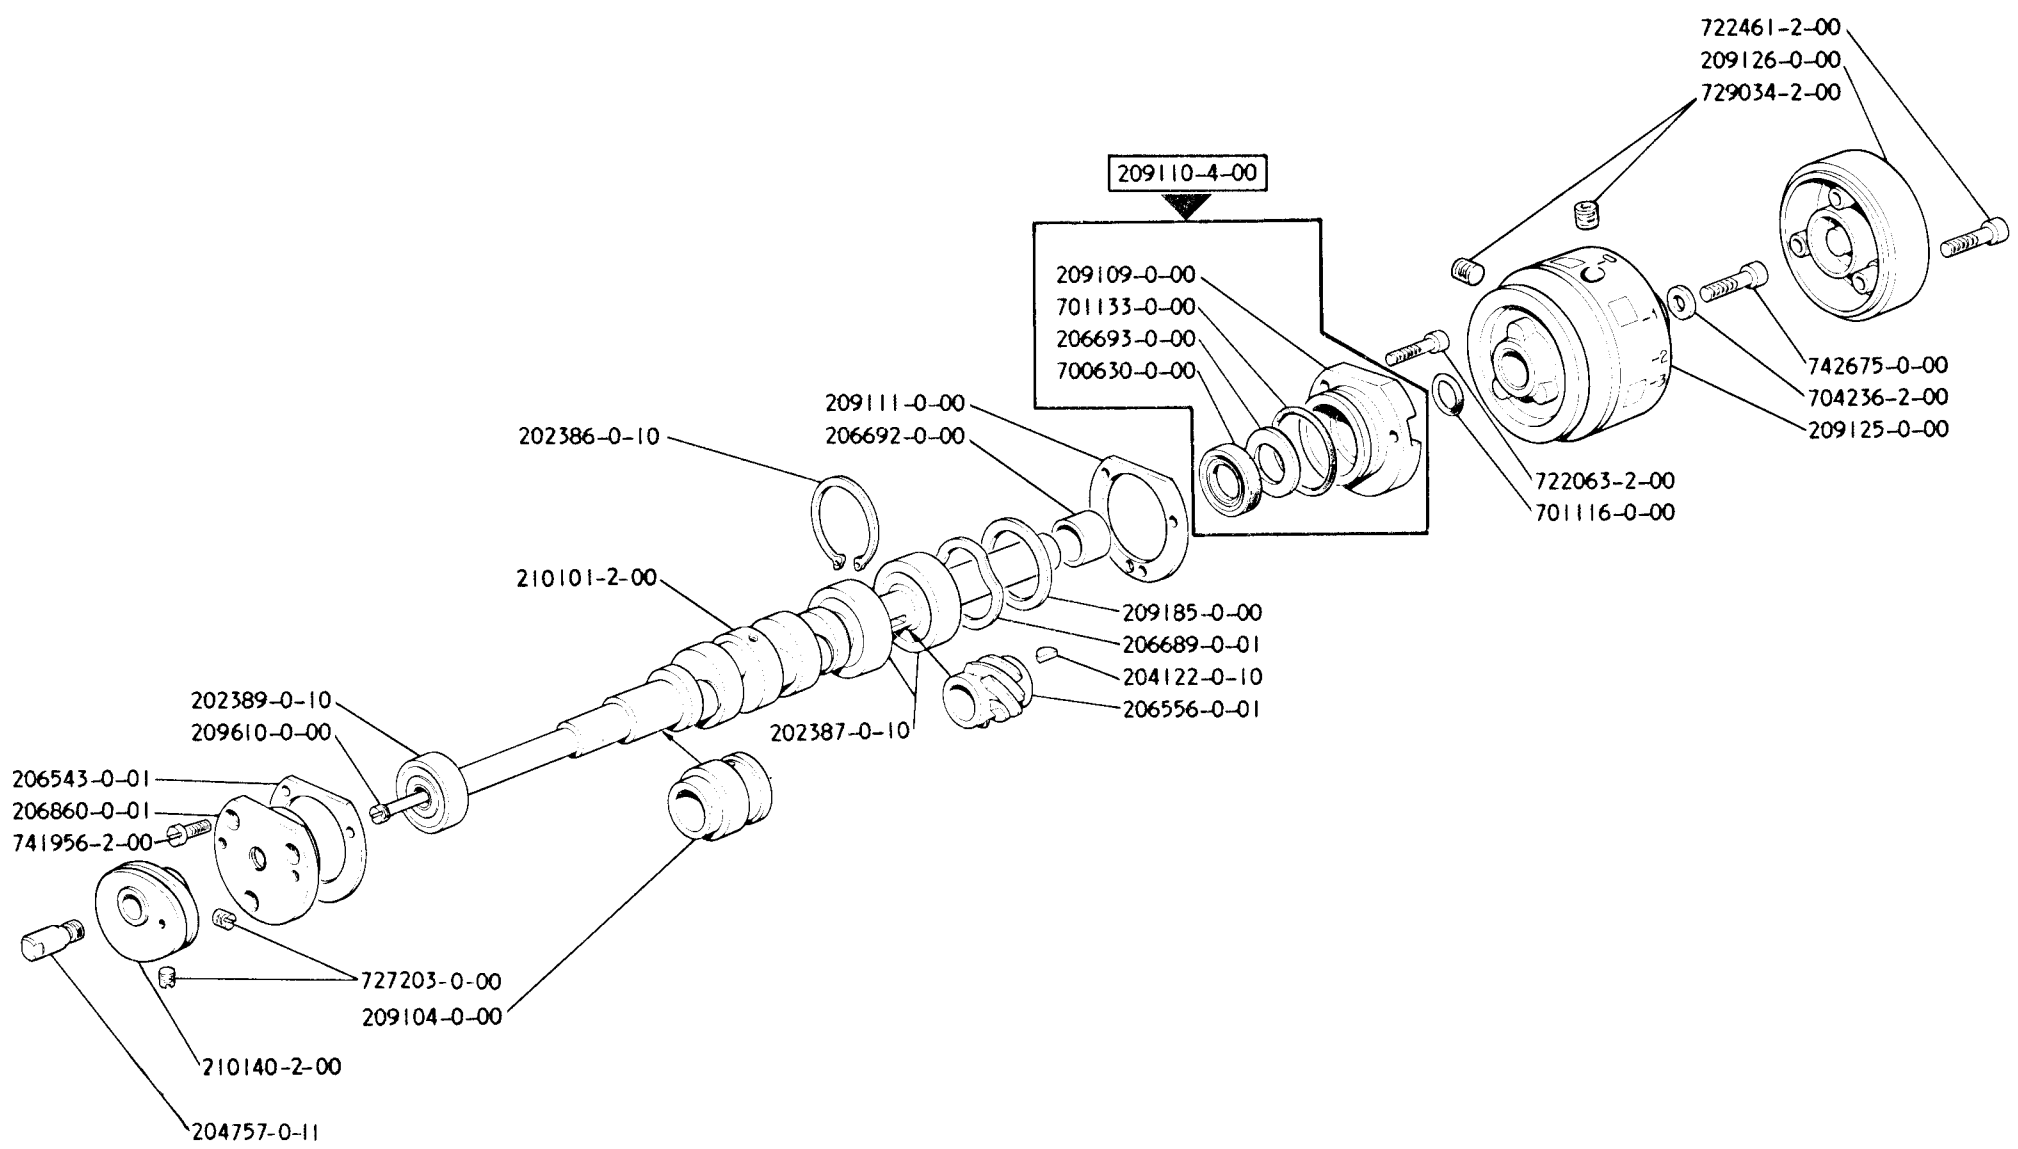

649-00-2CF-01
649-22-2CF-01

Rim® TAV. 2

	①		②	
649-00-2CF-01	206649-2-02	20	704845-0-00	4.5
649-22-2CF-01	206649-2-02	20	704845-0-00	4.5
649-00-2LF-01	206658-2-02	21	704832-0-00	7.9

	①	②		③	
649-00-2CF-01	209270-2-00	206659-2-02	24	704845-0-00	4.5
649-22-2CF-01	209270-2-00	206659-2-02	24	704845-0-00	4.5
649-00-2LF-01	209239-2-00	206658-2-02	21	704840-0-00	3.9