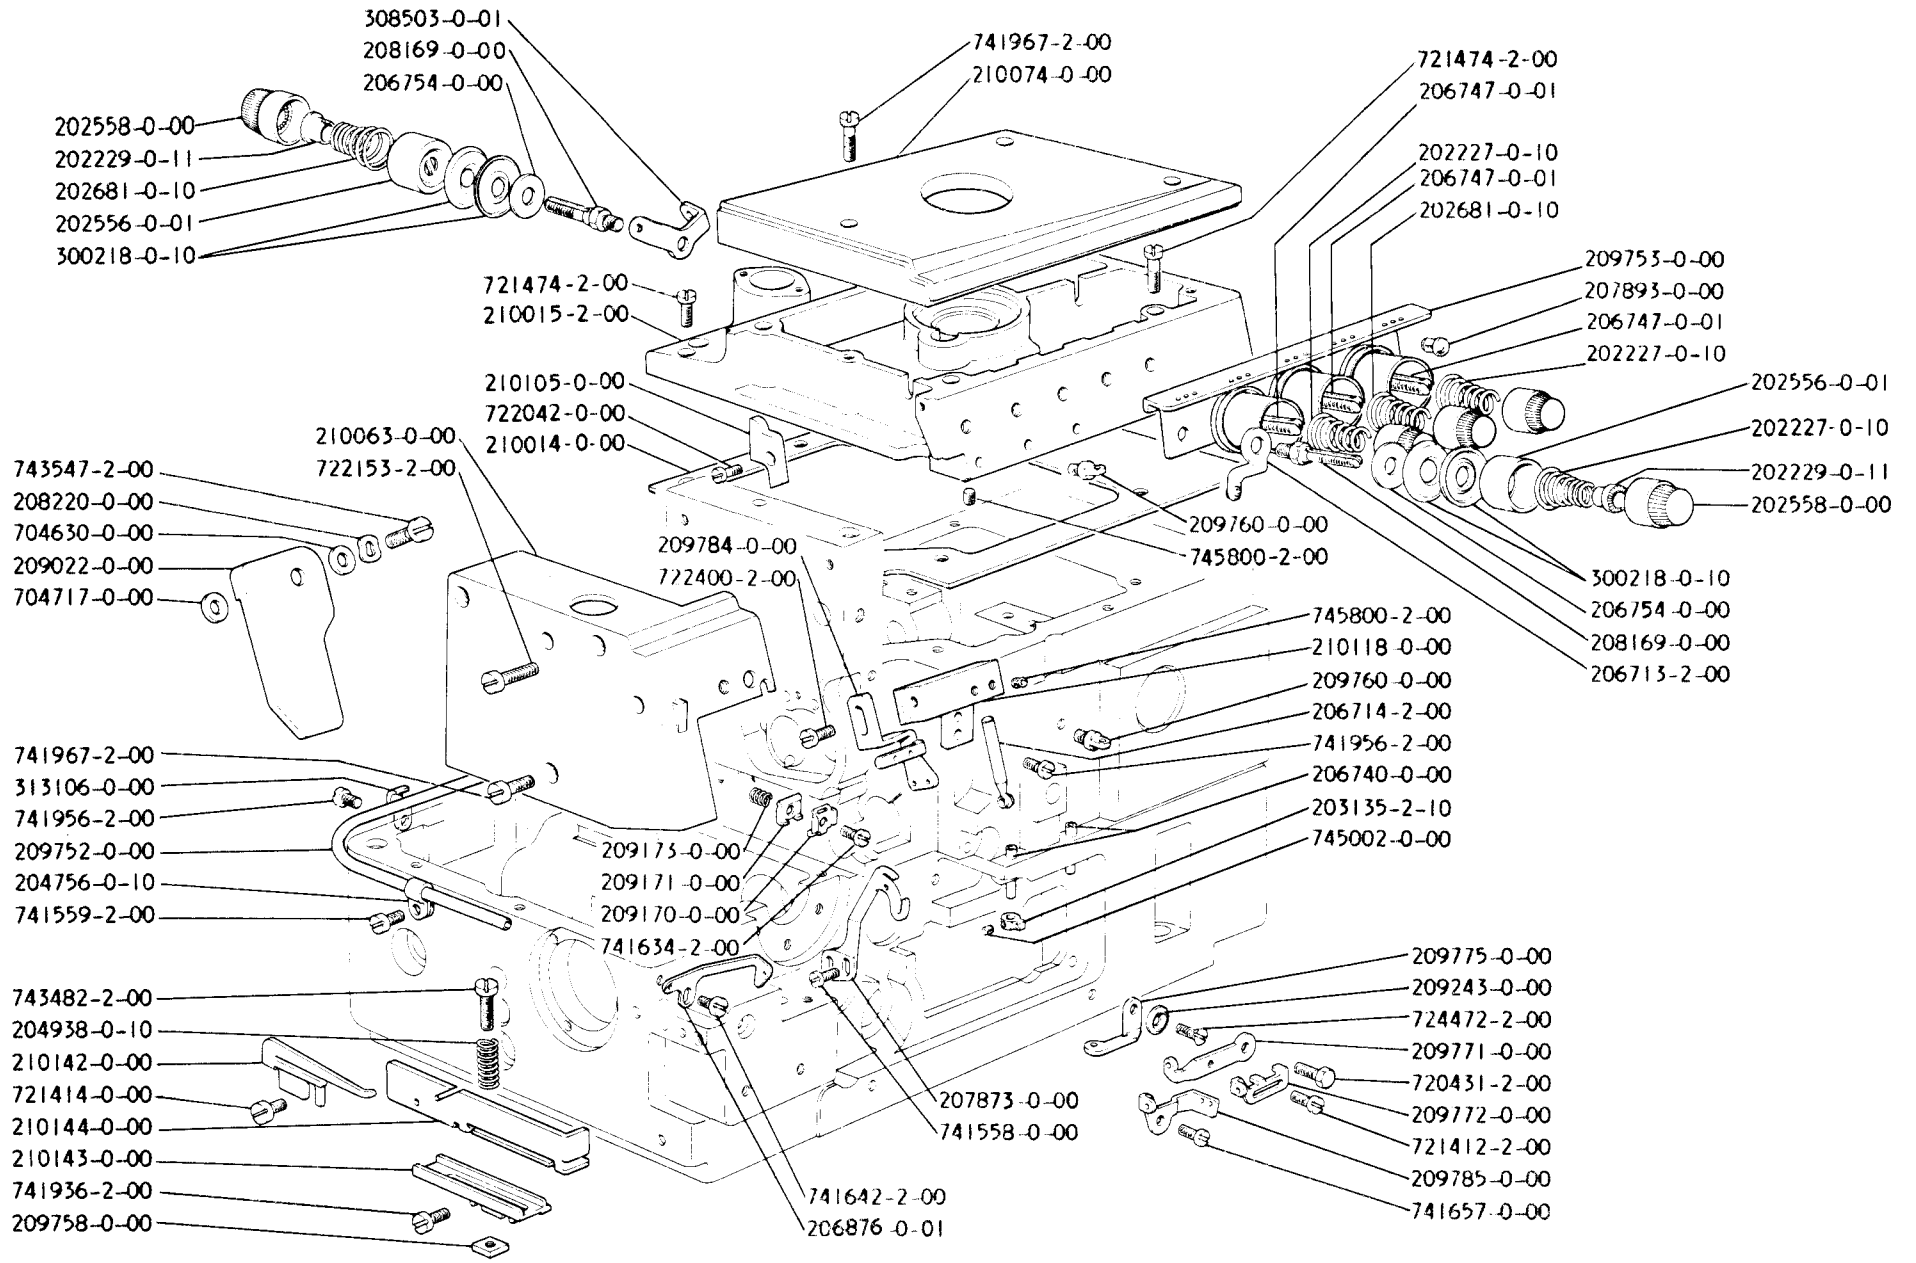

649-00-2CF-01
649-22-2CF-01

Rim® TAV. 2

	①		②	
649-00-2CF-01	206649-2-02	20	704845-0-00	4.5
649-22-2CF-01	206649-2-02	20	704845-0-00	4.5
649-00-2LF-01	206658-2-02	21	704832-0-00	7.9

	①	②		③	
649-00-2CF-01	209270-2-00	206659-2-02	24	704845-0-00	4.5
649-22-2CF-01	209270-2-00	206659-2-02	24	704845-0-00	4.5
649-00-2LF-01	209239-2-00	206658-2-02	21	704840-0-00	3.9