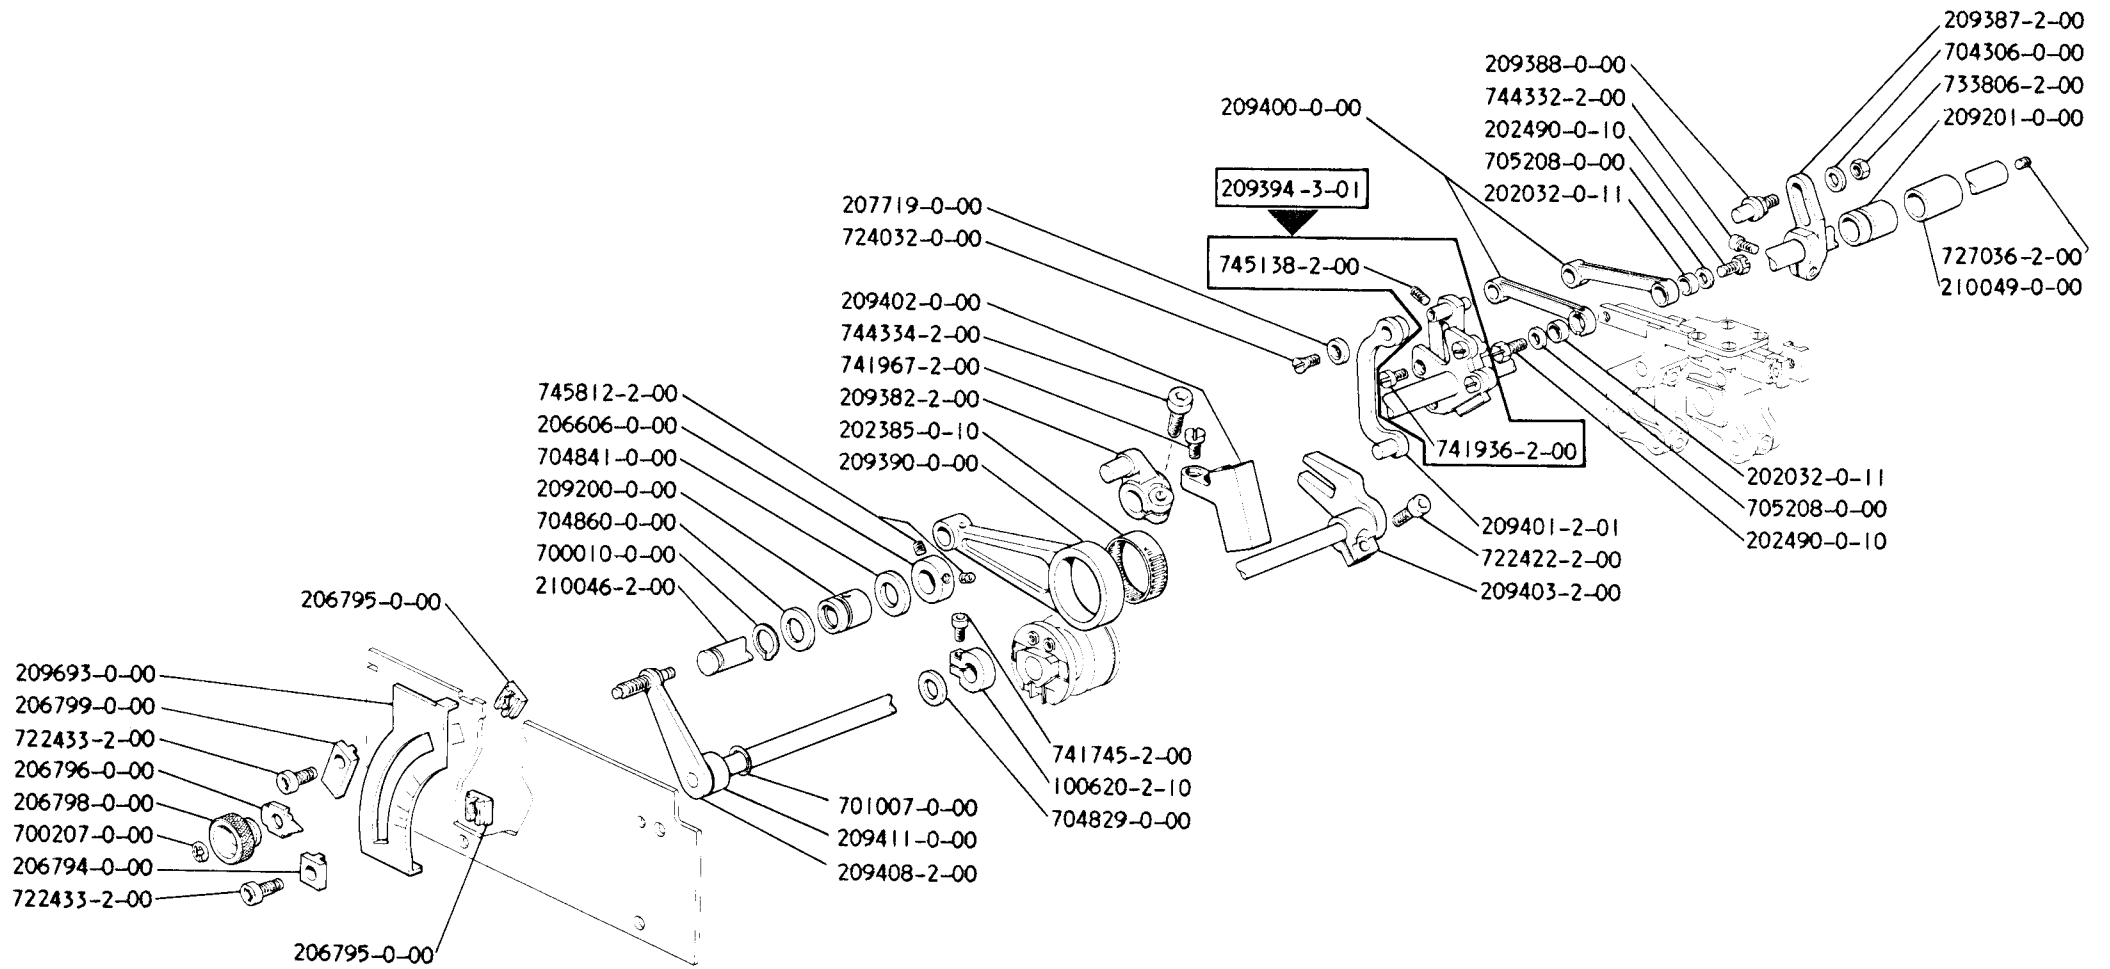

649-00-2CF-01
649-22-2CF-01

Rim® TAV. 2

	①		②	
649-00-2CF-01	206649-2-02	20	704845-0-00	4.5
649-22-2CF-01	206649-2-02	20	704845-0-00	4.5
649-00-2LF-01	206658-2-02	21	704832-0-00	7.9

	①	②		③	
649-00-2CF-01	209270-2-00	206659-2-02	24	704845-0-00	4.5
649-22-2CF-01	209270-2-00	206659-2-02	24	704845-0-00	4.5
649-00-2LF-01	209239-2-00	206658-2-02	21	704840-0-00	3.9