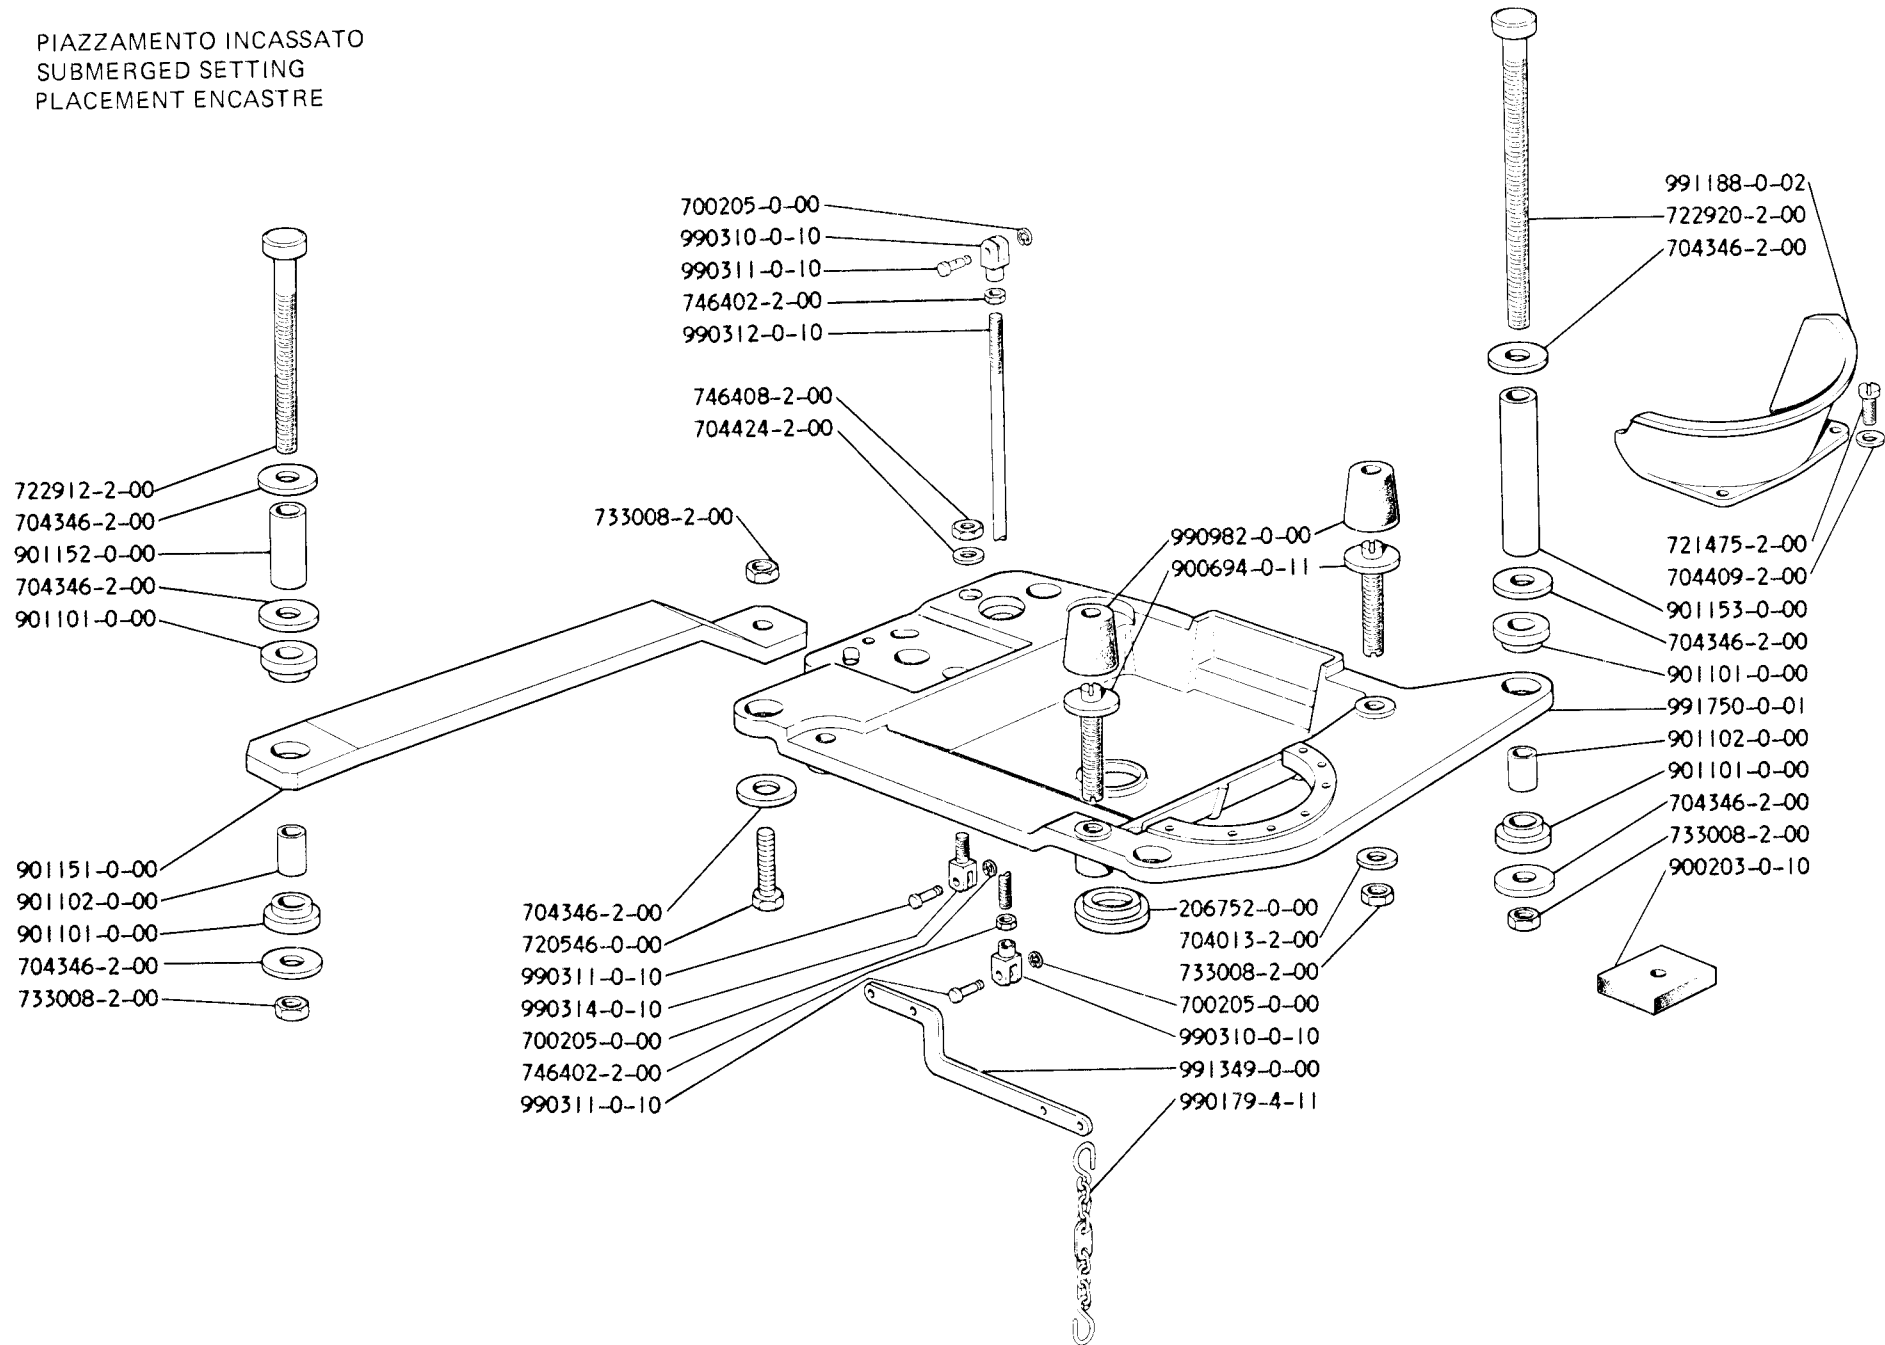

649-00-2CF-01
649-00-2LF-01

PIAZZAMENTO INCASSATO
SUBMERGED SETTING
PLACEMENT ENCASTRE

991135-5-02

ORGANI DI CUCITURA			SEWING PARTS			ORGANES DE COUTURE			
R = A RICHIESTA			R = ON REQUEST			R = SUR DEMANDE			
									
649-00-2CF-01 649-22-2CF-01	210115-0-00	5	210158-0-00	1,5	210159-0-00	1,5	202609-0-10	1,5	210097-0-00
649-00-2LF-01	209429-0-00	5,5	209418-0-00	2,5	207641-0-00	2,5	209419-0-00	1,5	210039-0-00
									
649-00-2CF-01 649-22-2CF-01	210152-3-00	209425-2-00 209456-2-00	R 209426-2-00 209457-0-00	R 209264-0-01 209268-0-00	R 209247-0-00 209248-0-00	R 209310-0-00			
649-00-2LF-01	210045-3-00	209425-2-00 209456-0-00	R 209426-2-00 209457-0-00	R 209255-0-00	209246-0-00 209230-0-00	R 209310-0-00			