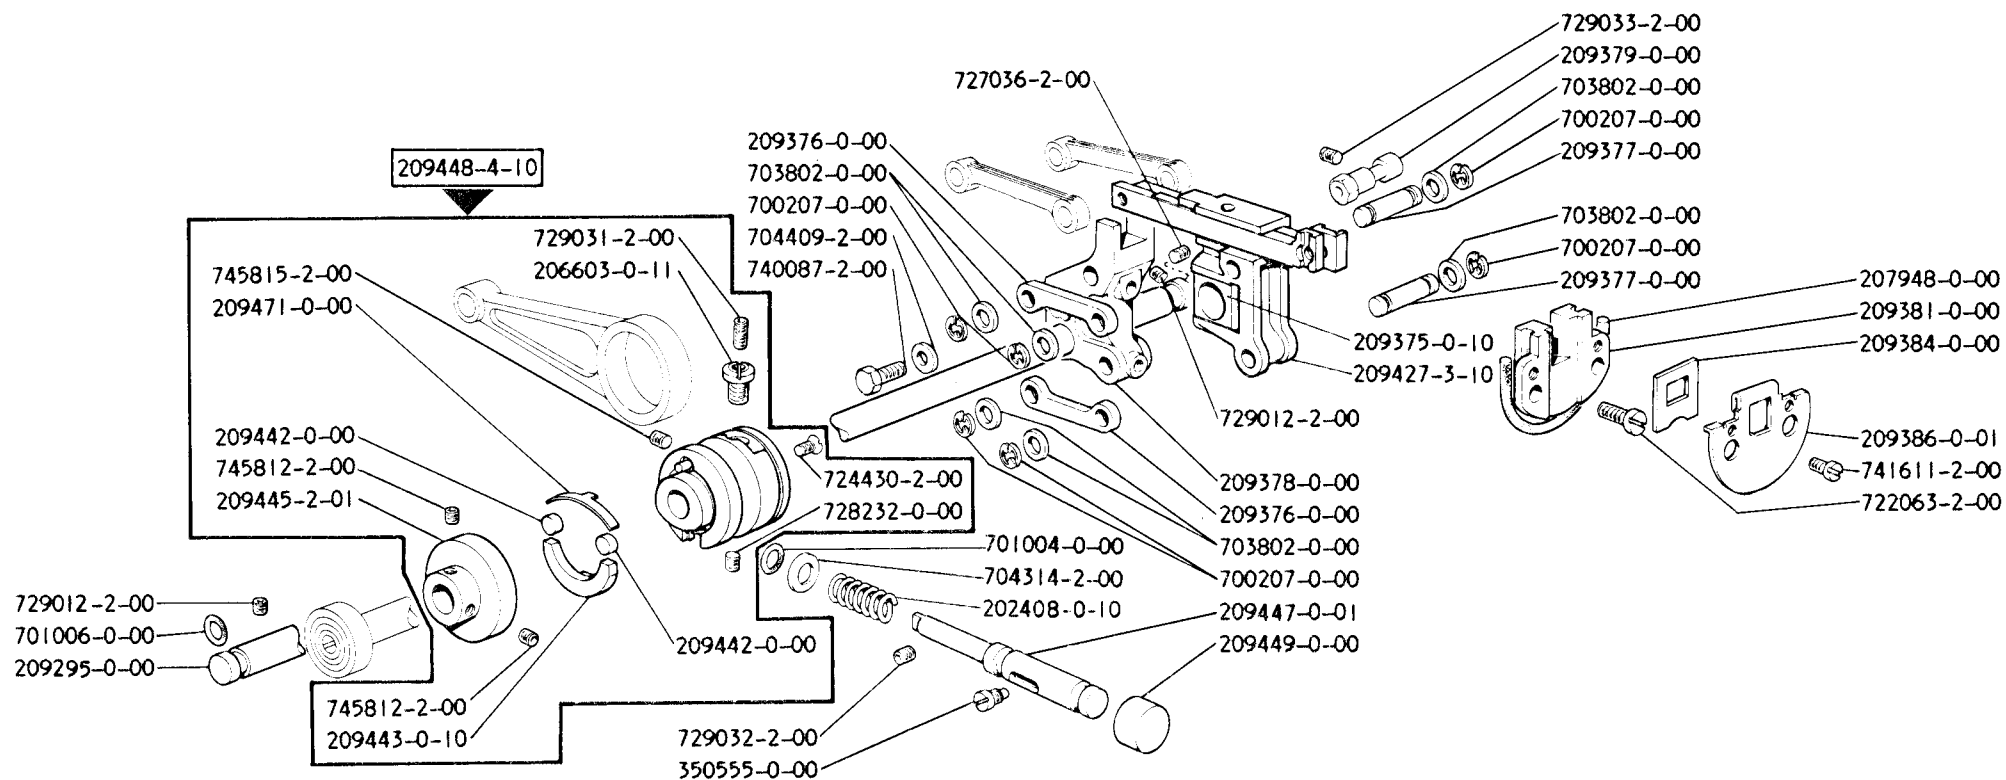

649-00-2CF-01
649-22-2CF-01

Rim® TAV. 2

	①		②	
649-00-2CF-01	206649-2-02	20	704845-0-00	4.5
649-22-2CF-01	206649-2-02	20	704845-0-00	4.5
649-00-2LF-01	206658-2-02	21	704832-0-00	7.9

	①	②		③	
649-00-2CF-01	209270-2-00	206659-2-02	24	704845-0-00	4.5
649-22-2CF-01	209270-2-00	206659-2-02	24	704845-0-00	4.5
649-00-2LF-01	209239-2-00	206658-2-02	21	704840-0-00	3.9