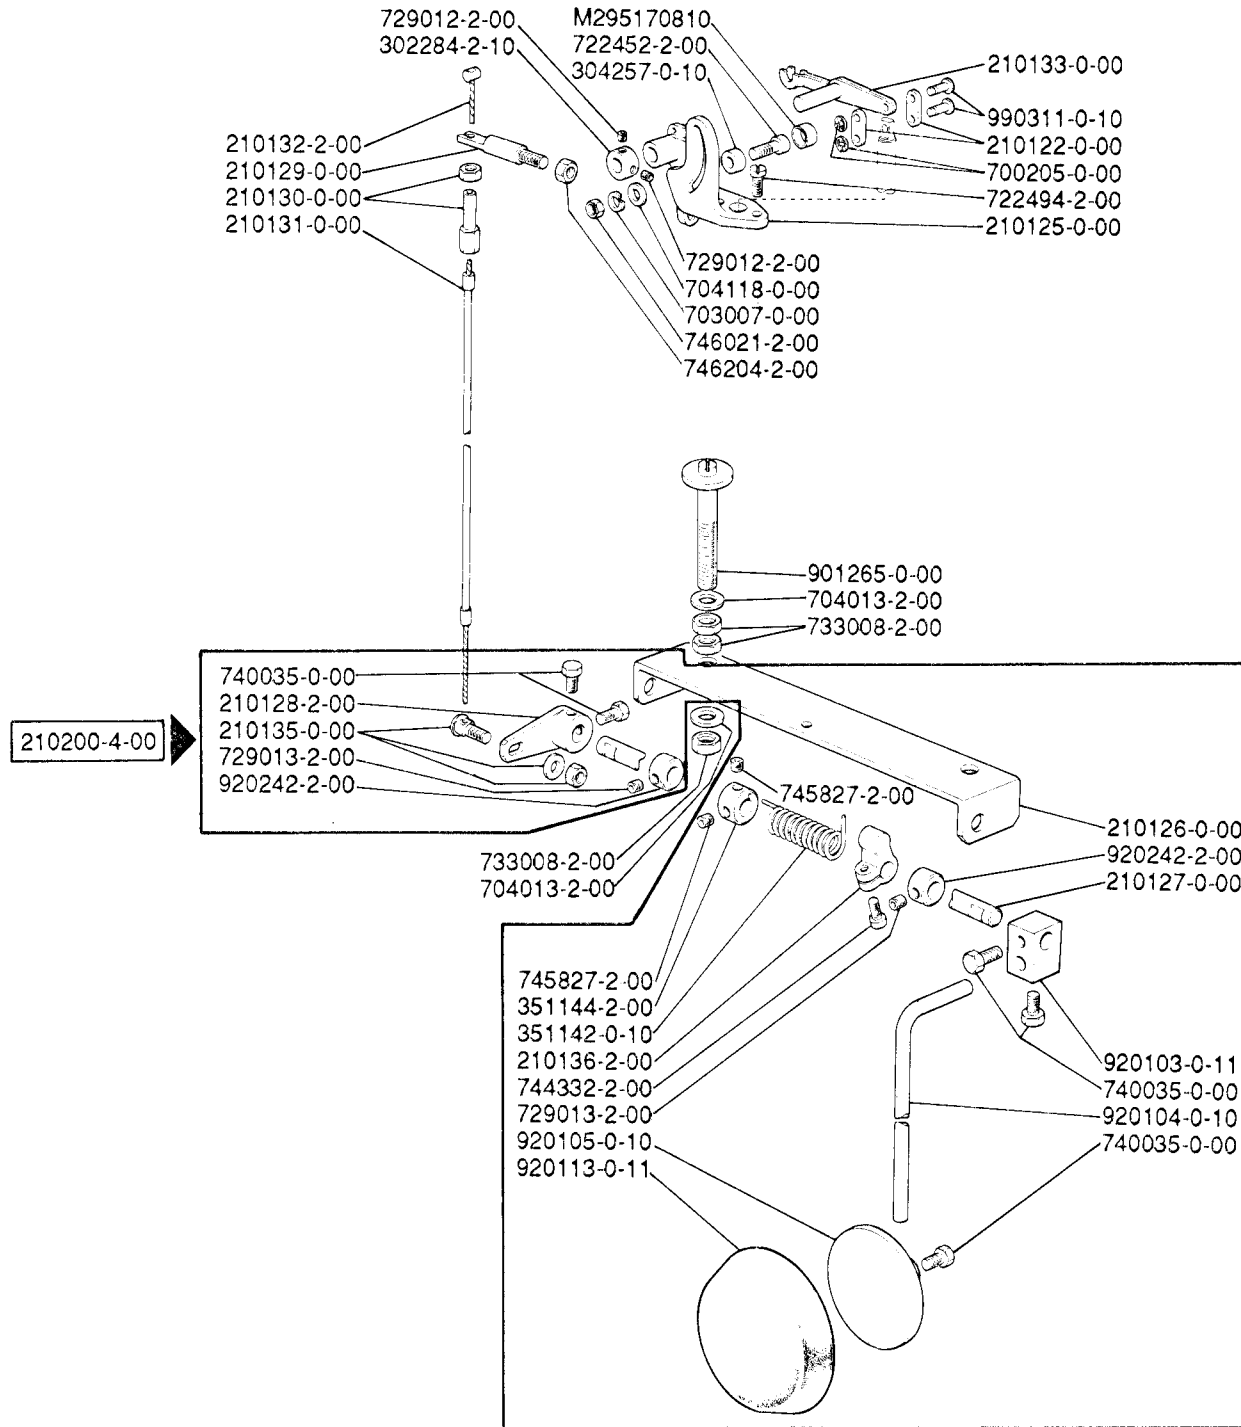

649-00-2CF-01
649-22-2CF-01

Rim® TAV. 2

	①		②	
649-00-2CF-01	206649-2-02	20	704845-0-00	4.5
649-22-2CF-01	206649-2-02	20	704845-0-00	4.5
649-00-2LF-01	206658-2-02	21	704832-0-00	7.9

	①	②		③	
649-00-2CF-01	209270-2-00	206659-2-02	24	704845-0-00	4.5
649-22-2CF-01	209270-2-00	206659-2-02	24	704845-0-00	4.5
649-00-2LF-01	209239-2-00	206658-2-02	21	704840-0-00	3.9

<p>209120-2-00</p>  <p>727021-5-00 745810-2-00</p> <p>649-00-2LF-01</p>	<p>210104-2-00</p>  <p>727021-5-00 745810-2-00</p> <p>649-00-2CF-01 649-22-2CF-01</p>	<p>766105-1-13</p> 
--	--	--

649-00-2CF-01
649-00-2LF-01

	1	2
649-00-2CF-01	210107-4-00	210109-2-00
649-22-2CF-01	210107-4-00	210109-2-00
649-00-2LF-01	209877-4-00	209658-2-00

991466-4-00

★ per l'ordinazione della bustina
citare lo stesso simbolo dell'ago
montato sulla testa