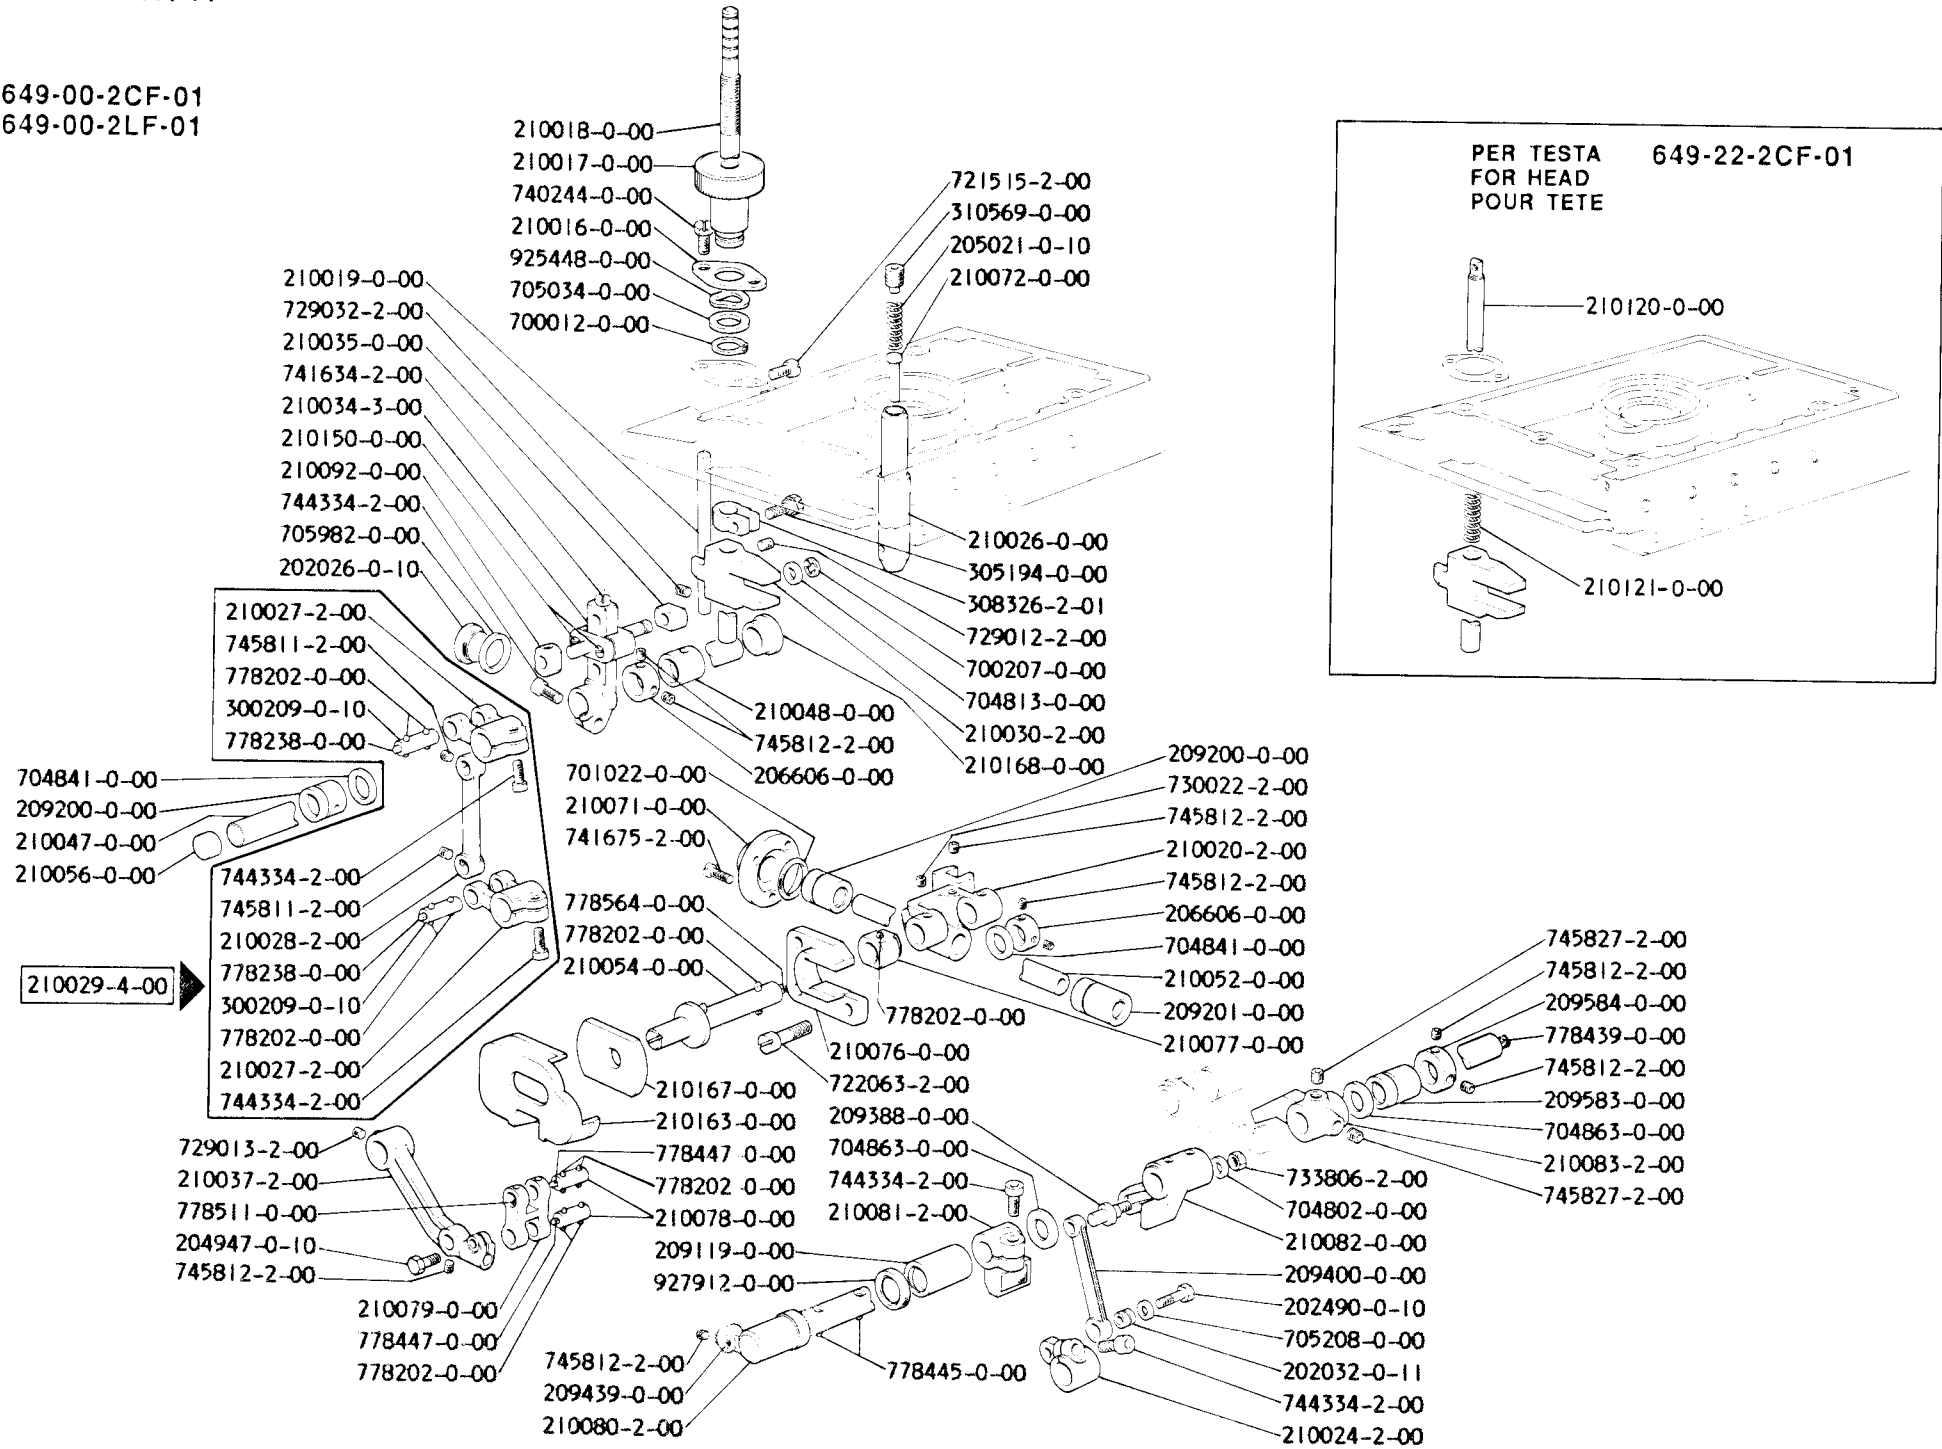

649-00-2CF-01
649-00-2LF-01