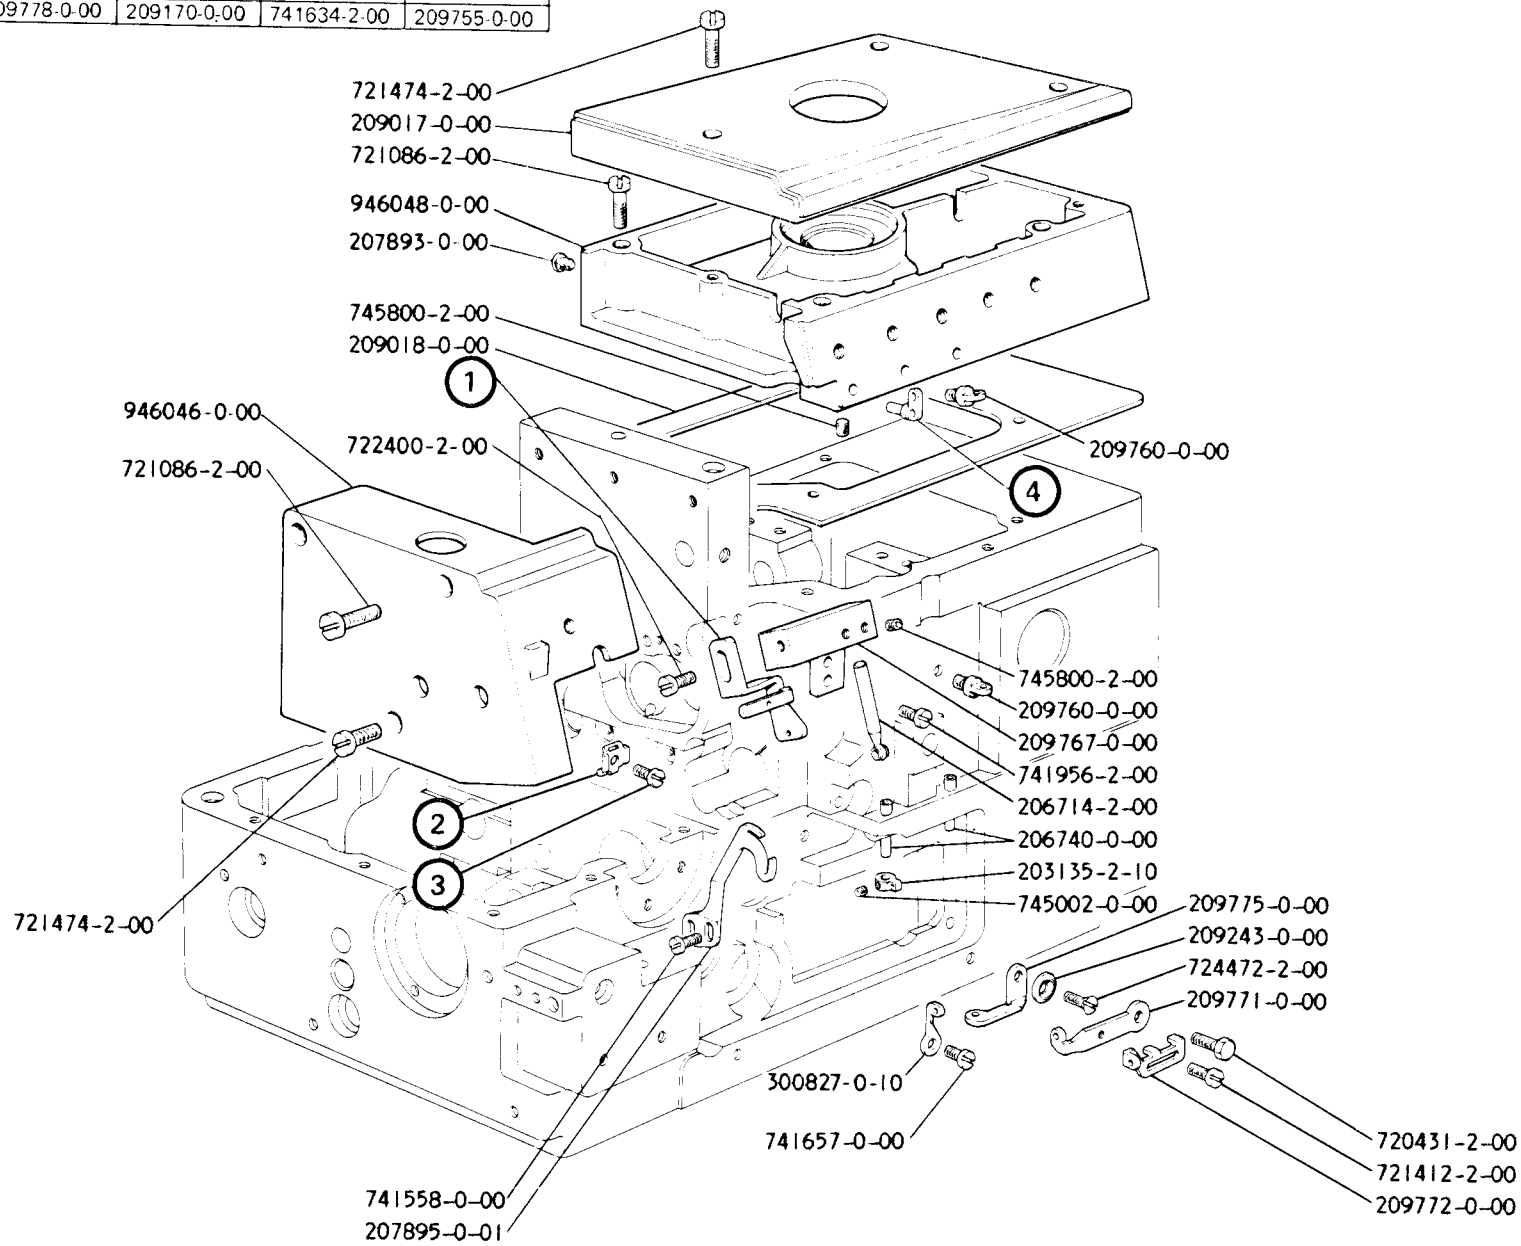

①	②	③	④
627.00.1CD.38	209779-0-00	---	---	---
627.00.2MD.03	209778-0-00	209170-0-00	741634-2-00	209755-0-00