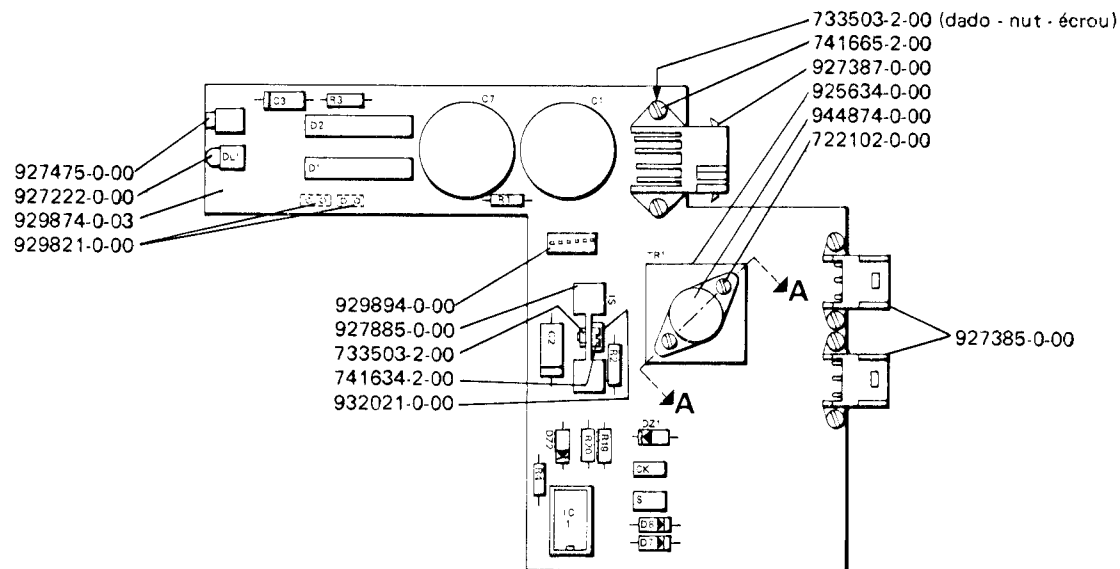

Part./Piecce N.	SIMBOLO - SYMBOL	Zoccolo/Base N.
927226-0-00	R1	
902654-0-00	R2	
925663-0-00	R3	
925661-0-00	R4	
925970-0-00	R20	
940351-0-00	C1	
928162-0-00	C2	
925637-0-00	C3	
941399-0-00	D1-D2	
923409-0-00	D7-D8	
927468-0-00	DL1	
926548-0-00	S	
929893-0-00	IC1	927228-0-00
926547-0-00	CK	
928167-0-00	R19	
923022-0-00	DZ1	
927462-0-00	DZ2	

929930-4-03 (M001.2)