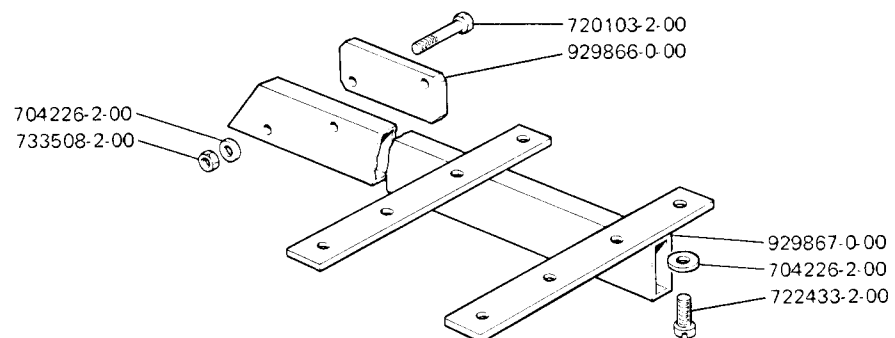

★ { 911728-4-00 (220/380 V.)
911729-4-00 (240/420 V.) }

931000-4-03 (M001-2)

Part./Piecce N.	SIMBOLO - SYMBOL	Zoccolo/Base N.
927226-0-00	R1	
902654-0-00	R2	
925663-0-00	R3	
925661-0-00	R4	
925970-0-00	R20	
940351-0-00	C1	
928162-0-00	C2	
925637-0-00	C3	
941399-0-00	D1-D2	
923409-0-00	D7-D8	
927468-0-00	DL1	
926548-0-00	S	
929893-0-00	IC1	927228-0-00
926547-0-00	CK	
928167-0-00	R19	
923022-0-00	DZ1	
927462-0-00	DZ2	