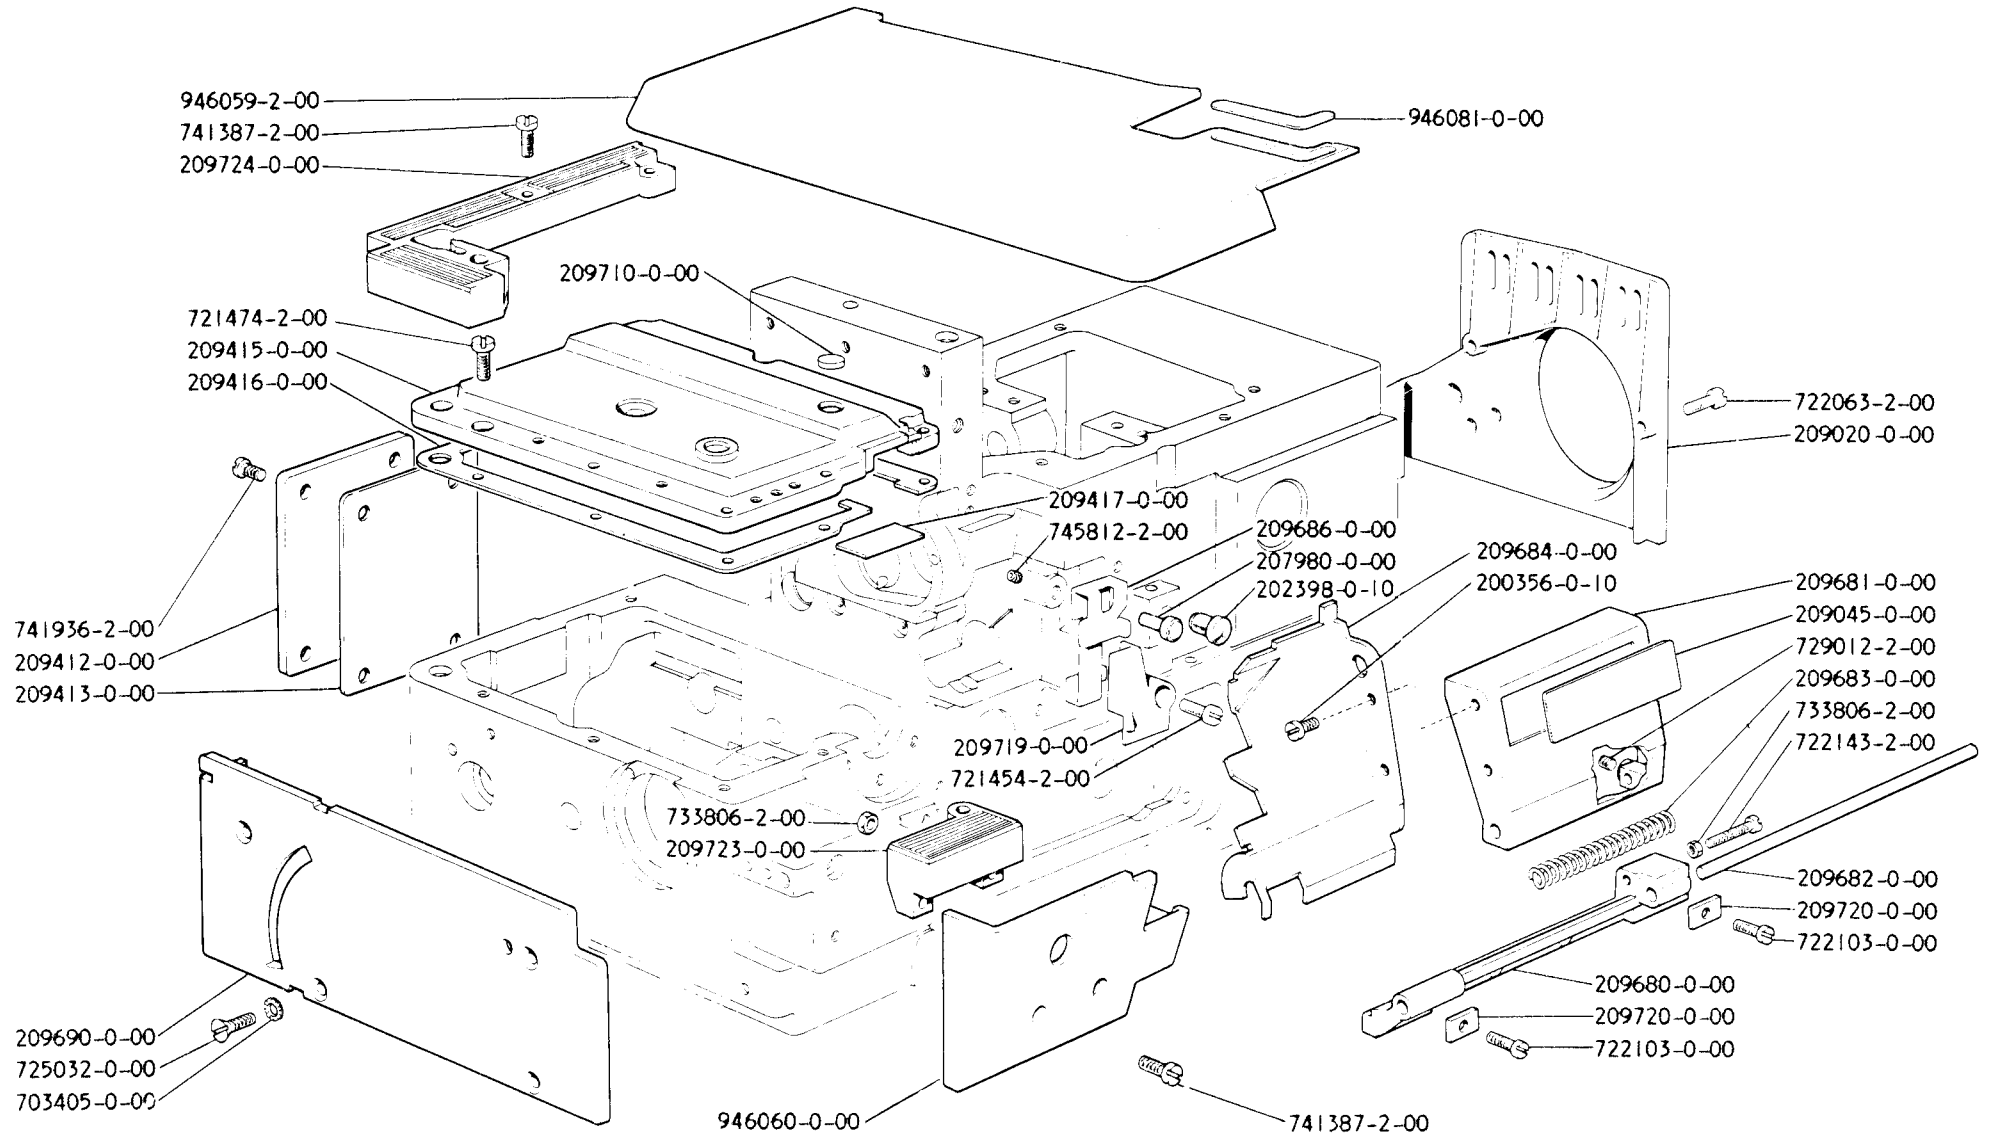

Part. N.	Tav.	Part. N.	Tav.	Part. N.	Tav.	Part. N.	Tav.	Part. N.	Tav.	Part. N.	Tav.	Part. N.	Tav.	Part. N.	Tav.	Part. N.	Tav.	Part. N.	Tav.
742085-2-00	29	778208-0-00	9	920488-2-11	25	925197-4-00	27	926251-4-00	37	927462-0-00	32	929870-0-01	31	931148-0-00	34-36	942010-4-00	22	946062-3-00	19-21
742086-2-00	13	778298-0-00	9	920490-0-10	25	925198-4-00	27	926273-0-00	11	927463-0-00	34	929871-0-02	31	931149-0-00	34-36	942011-0-00	22	946068-0-00	20
742457-2-00	12	778403-0-00	8	920492-0-00	25	925199-4-00	27	926305-0-00	28	927468-0-00	32-34	929872-0-01	33	931152-0-00	34	942012-0-00	22	946070-0-00	19
742675-0-00	4	778414-0-00	9	920493-2-00	24	925216-0-00	23	926305-4-00	28		38	929874-0-03	32	931153-0-00	34-36	942013-0-00	22	946075-0-00	24
742758-0-00	12	778417-0-00	9	920577-0-00	3	925217-0-00	23	926504-0-00	38	927469-0-00	34-36	929878-0-00	31	931159-0-00	38	942014-0-00	22	946080-2-00	24
742838-2-00	9	778419-0-00	9-15	920659-0-00	24	925433-0-00	18	926527-4-00	37	927470-0-00	34	929879-0-00	34-36	931165-0-00	34-36	942015-0-00	22	946081-0-00	1
743238-2-00	3	778503-0-00	9	920716-0-00	3	925557-0-00	27	926528-4-00	37	927471-0-00	34		38	931167-0-00	34	942016-0-00	22	946082-0-00	23
743243-2-00	7-8	778511-0-00	9	920717-0-00	3	925563-0-00	26	926529-0-00	38	927473-0-00	34	929880-0-00	34	931177-0-00	34	942017-0-00	22	946083-0-00	23
743469-2-00	9-12	778819-0-00	30	920718-0-00	3	925564-4-00	26	926530-4-00	37-38	927474-0-00	34	929881-0-00	36	931220-0-00	34	942023-0-00	12	946084-0-00	19-20
743482-2-00	23	778833-0-00	9	920719-0-00	3	925625-0-00	32-34	926531-0-00	37	927475-0-00	32	929884-0-00	36-38	931221-0-00	34	942981-0-00	28	946085-2-00	19-20
743547-2-00	23	778842-0-00	9	920720-0-00	3		36-38	926532-0-00	37	927477-4-00	24	929885-0-00	38	931437-2-00	27	943202-0-00	27-28	946091-4-00	28
744332-2-00	5-11	790705-0-00	13	920721-0-00	3	925631-0-00	34	926533-0-00	37	927655-0-00	24	929886-0-00	34	931495-0-00	34	943799-0-00	34	946093-0-00	21
744334-2-00	5-9	790719-0-00	13	920746-0-00	3	925634-0-00	32	926534-0-00	37	927884-0-00	36	929888-0-00	25	931498-0-00	34	943892-0-01	3	946095-3-00	19-21
	12	900203-0-10	17	921036-0-10	31	925637-0-00	32	926535-0-00	37	927885-0-00	32	929889-4-00	25	931538-0-00	34-36	943904-0-00	37	990176-0-10	16
744530-5-00	23	900204-0-10	17	921076-0-10	25	925659-0-00	38	926536-0-00	37	928122-0-00	32	929890-0-00	34	931551-0-00	24	943906-0-00	3	990183-0-13	16
744533-0-00	12	900694-0-11	17	921175-0-10	29	925661-0-00	32	926537-0-00	38	928154-0-00	24	929891-0-00	34-36	931552-0-00	34	944376-0-00	22	990311-0-10	26
744631-2-00	23-37	900941-0-00	25	921176-0-10	29		38	926538-0-00	38	928161-0-00	34	929892-0-00	34	931555-4-00	34	944390-2-10	22	990325-0-10	16
744742-0-00	19-20	901084-2-00	29	922455-0-00	23	925663-0-00	32	926539-0-00	38	928162-0-00	32	929893-0-00	32-34	931563-0-00	34	944391-0-01	22	990474-0-11	16
744922-2-00	24	901101-0-00	17	922846-4-00	27	925750-0-00	26	926541-0-00	38	928167-0-00	32		38	931580-4-00	39	944392-0-00	22	990639-0-10	16
745002-0-00	2-9	901102-0-00	17	923277-0-10	25	925751-0-00	26	926542-0-00	38	928169-0-00	31	929894-0-00	32-38	931591-0-00	39	944394-2-10	22	990685-0-10	16
745421-0-00	9	901151-0-00	17	923409-0-00	32-34	925752-4-00	26	926544-0-01	38	928173-0-00	34	929923-0-00	31	931592-0-00	39	944395-2-00	22	990694-0-01	11
745800-2-00	2-7	901152-0-00	17		36-38	925754-0-00	26	926545-4-01	37-38	928218-0-00	34-36	929924-4-00	36	931593-0-00	39	944396-0-00	22	990723-0-00	16
	9-15	901153-0-00	17	923558-0-00	34	925756-0-00	26	926546-0-00	37	928230-4-00	37	929925-0-00	34	931736-0-00	39	944397-0-01	22	990934-0-00	15
745810-2-00	9-10	902272-0-00	27	923623-0-00	38	925758-4-00	26	926547-0-00	32-34	928429-0-00	31	929926-0-00	34	931737-0-00	39	944399-0-01	22	990982-0-00	17
745810-5-00	23	902567-0-00	28	923692-0-00	33	925761-0-01	22-23	926548-0-00	32-38	929322-0-00	24	929927-0-00	34	931738-0-00	39	944408-0-10	22	990995-0-01	29
745812-2-00	1-4	902568-0-00	28	923694-0-00	33		26	926549-0-00	31-37	929324-4-00	24	929930-4-03	31-32	931896-0-00	33	944412-4-11	22	991108-2-01	18
	5-6	902569-0-00	28	923706-0-00	34-36	925772-4-10	27	926574-0-00	37	929333-0-00	36	929933-4-00	33	931931-0-01	36	944422-0-00	22	991111-2-00	18
	7-8	902654-0-00	32	923800-0-00	28	925779-0-00	28	926633-0-00	38	929346-0-00	36	930561-0-00	37	931932-4-00	35	944424-0-00	24	991112-0-00	18
	9-11	902659-0-00	35	923802-0-00	28	925820-0-00	26	926634-0-00	38	929430-4-00	25	930601-0-00	3	931932-4-01	36	944445-0-00	13	991120-5-02	18