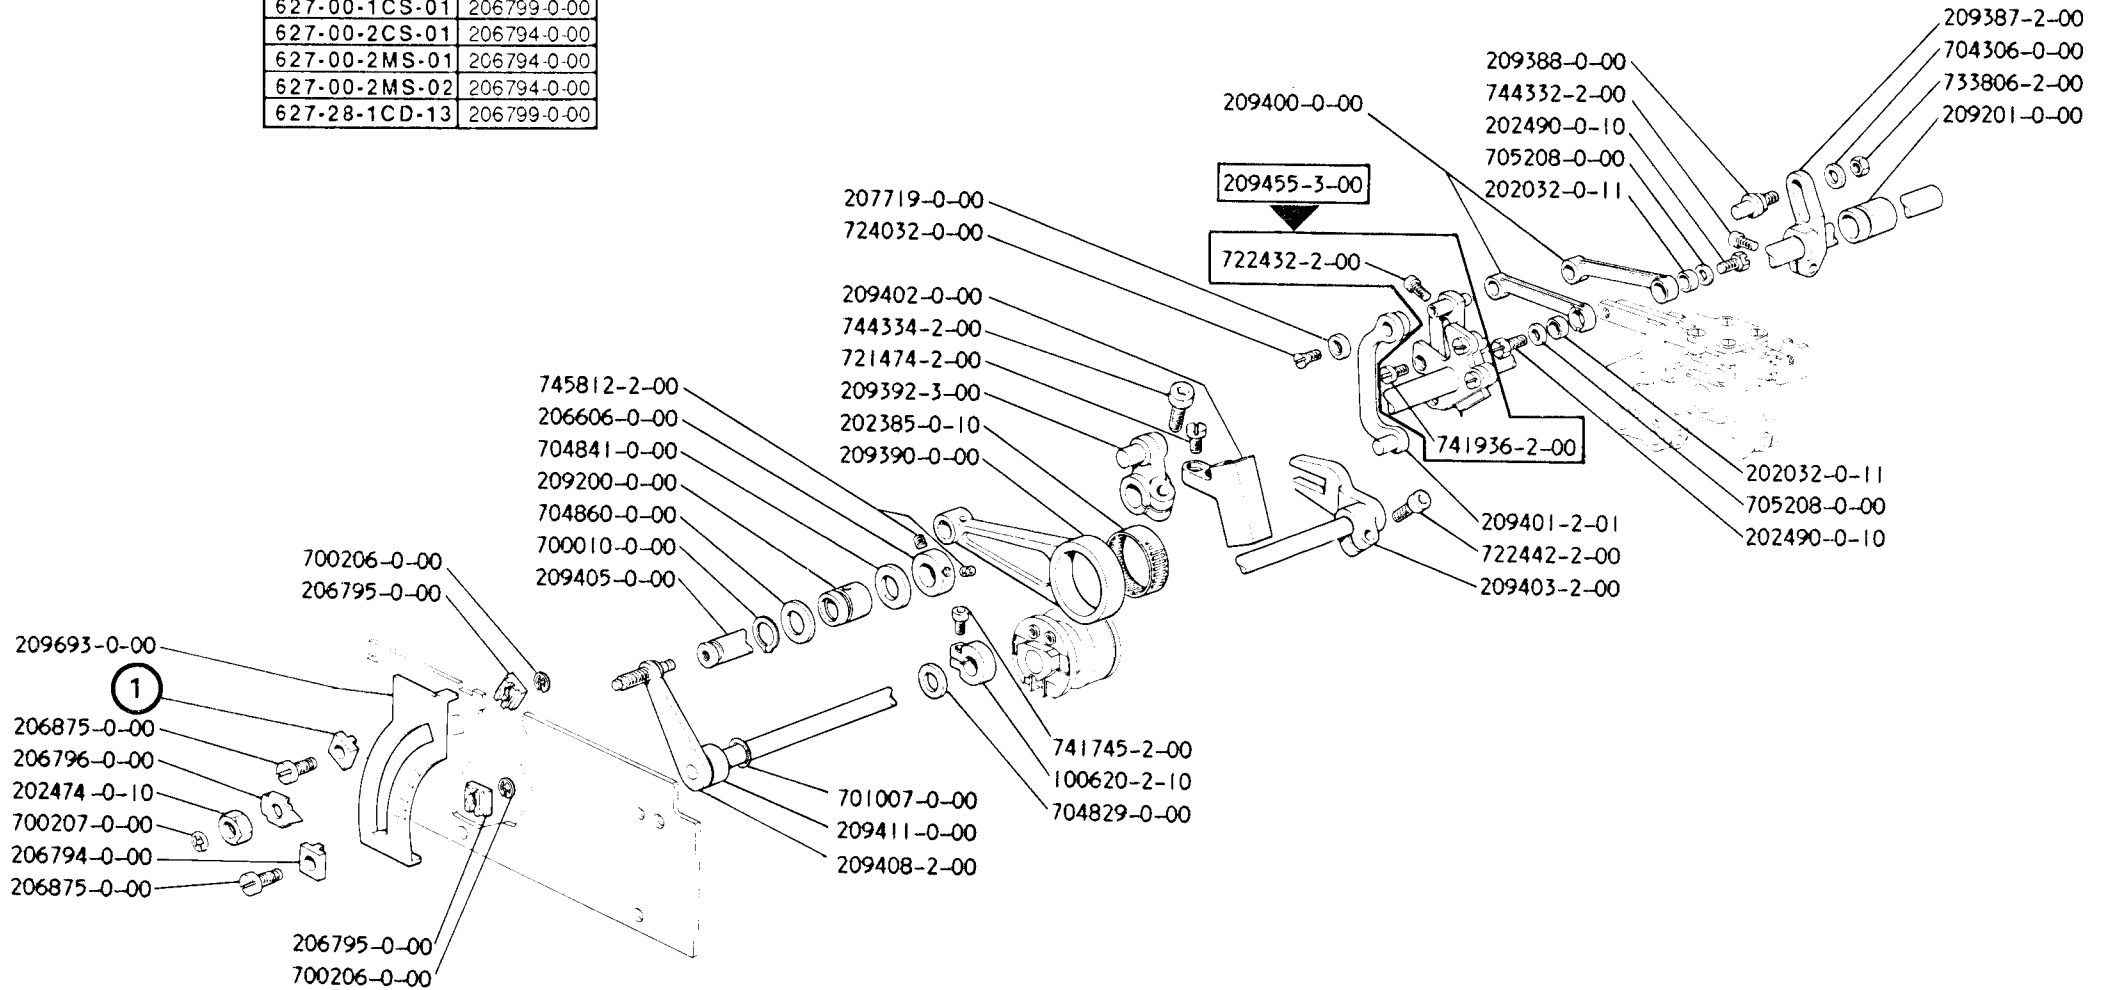

1	
627-00-1CS-01	206799-0-00
627-00-2CS-01	206794-0-00
627-00-2MS-01	206794-0-00
627-00-2MS-02	206794-0-00
627-28-1CD-13	206799-0-00