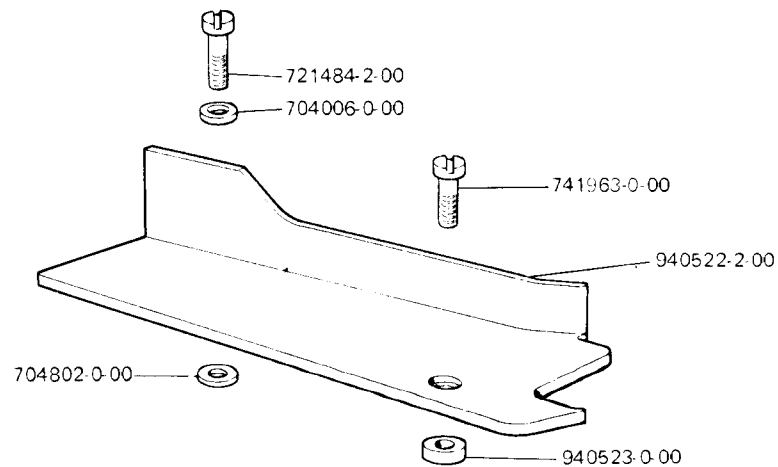

1
627-00-1CS-01	941047-0-01
627-00-2CS-01	941047-0-01
627-00-2MS-01	941047-0-01
627-00-2MS-02	941047-0-01
627-28-1CD-13	941046-0-01