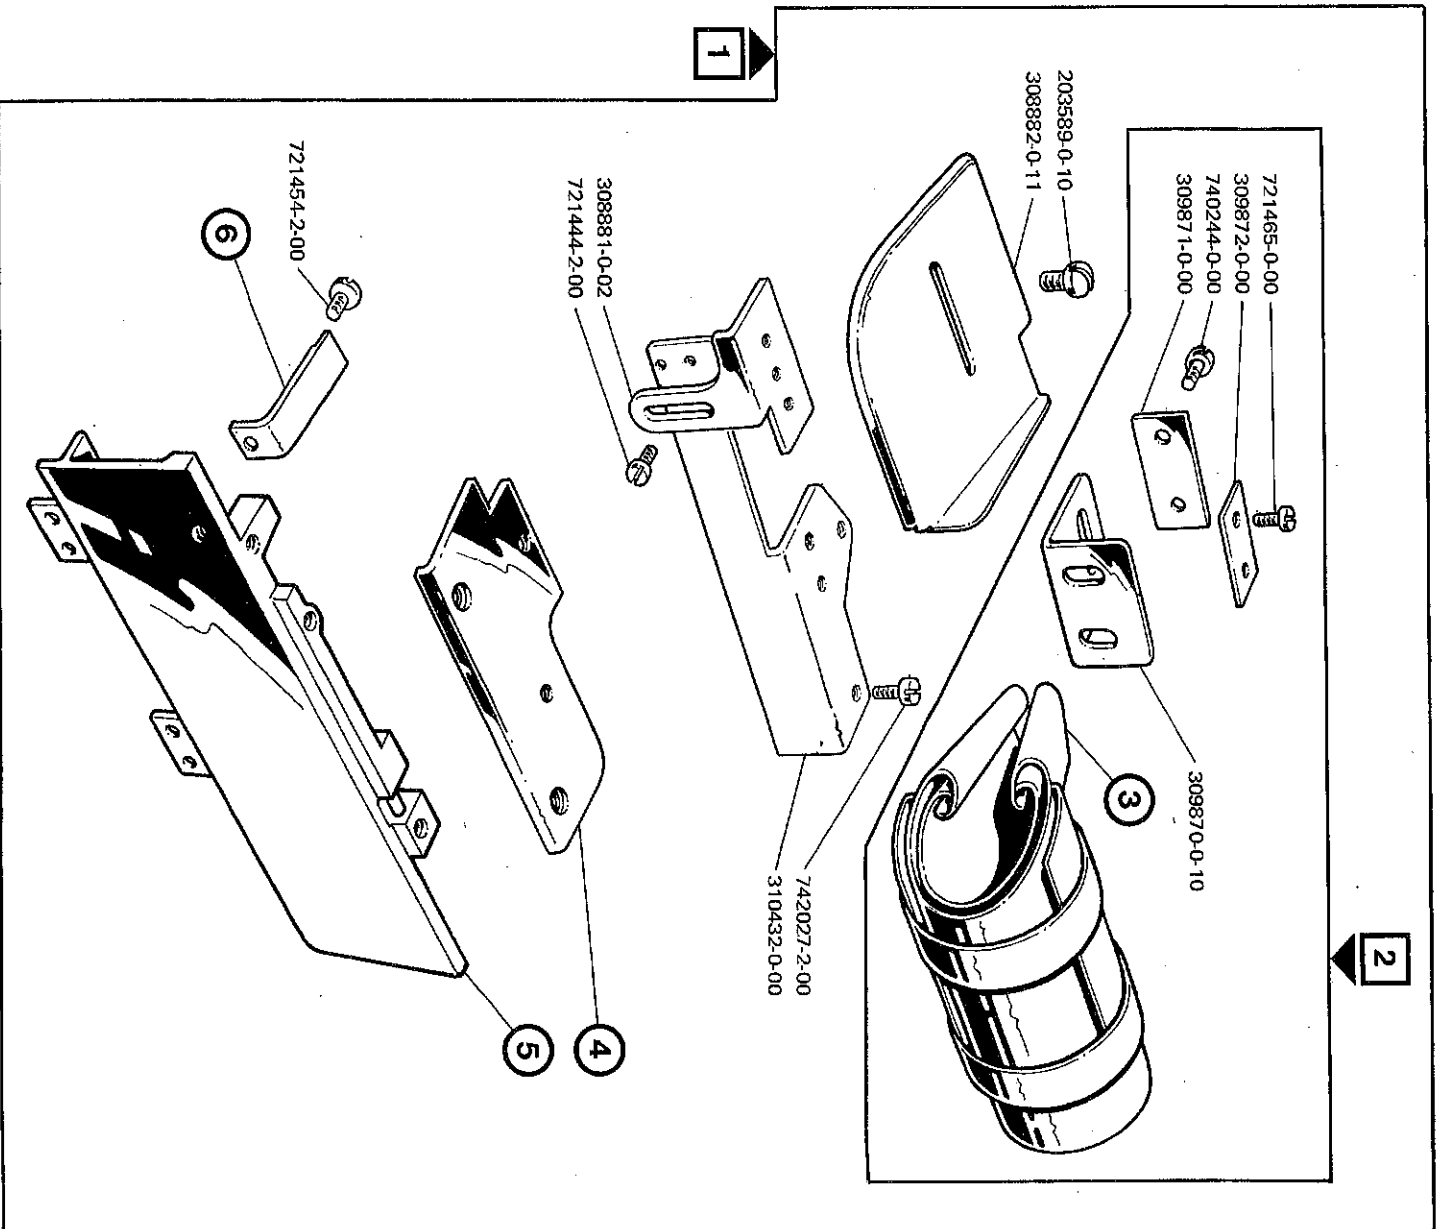

SOLO A RICHIESTA
ONLY ON REQUEST
SEULEMENT SUR DEMANDE

GUIDA LATERALE PER CINTURE
RIGHT ANGLE WAISTBAND FOLDER
GUIDE LATERAL POUR CEINTURES