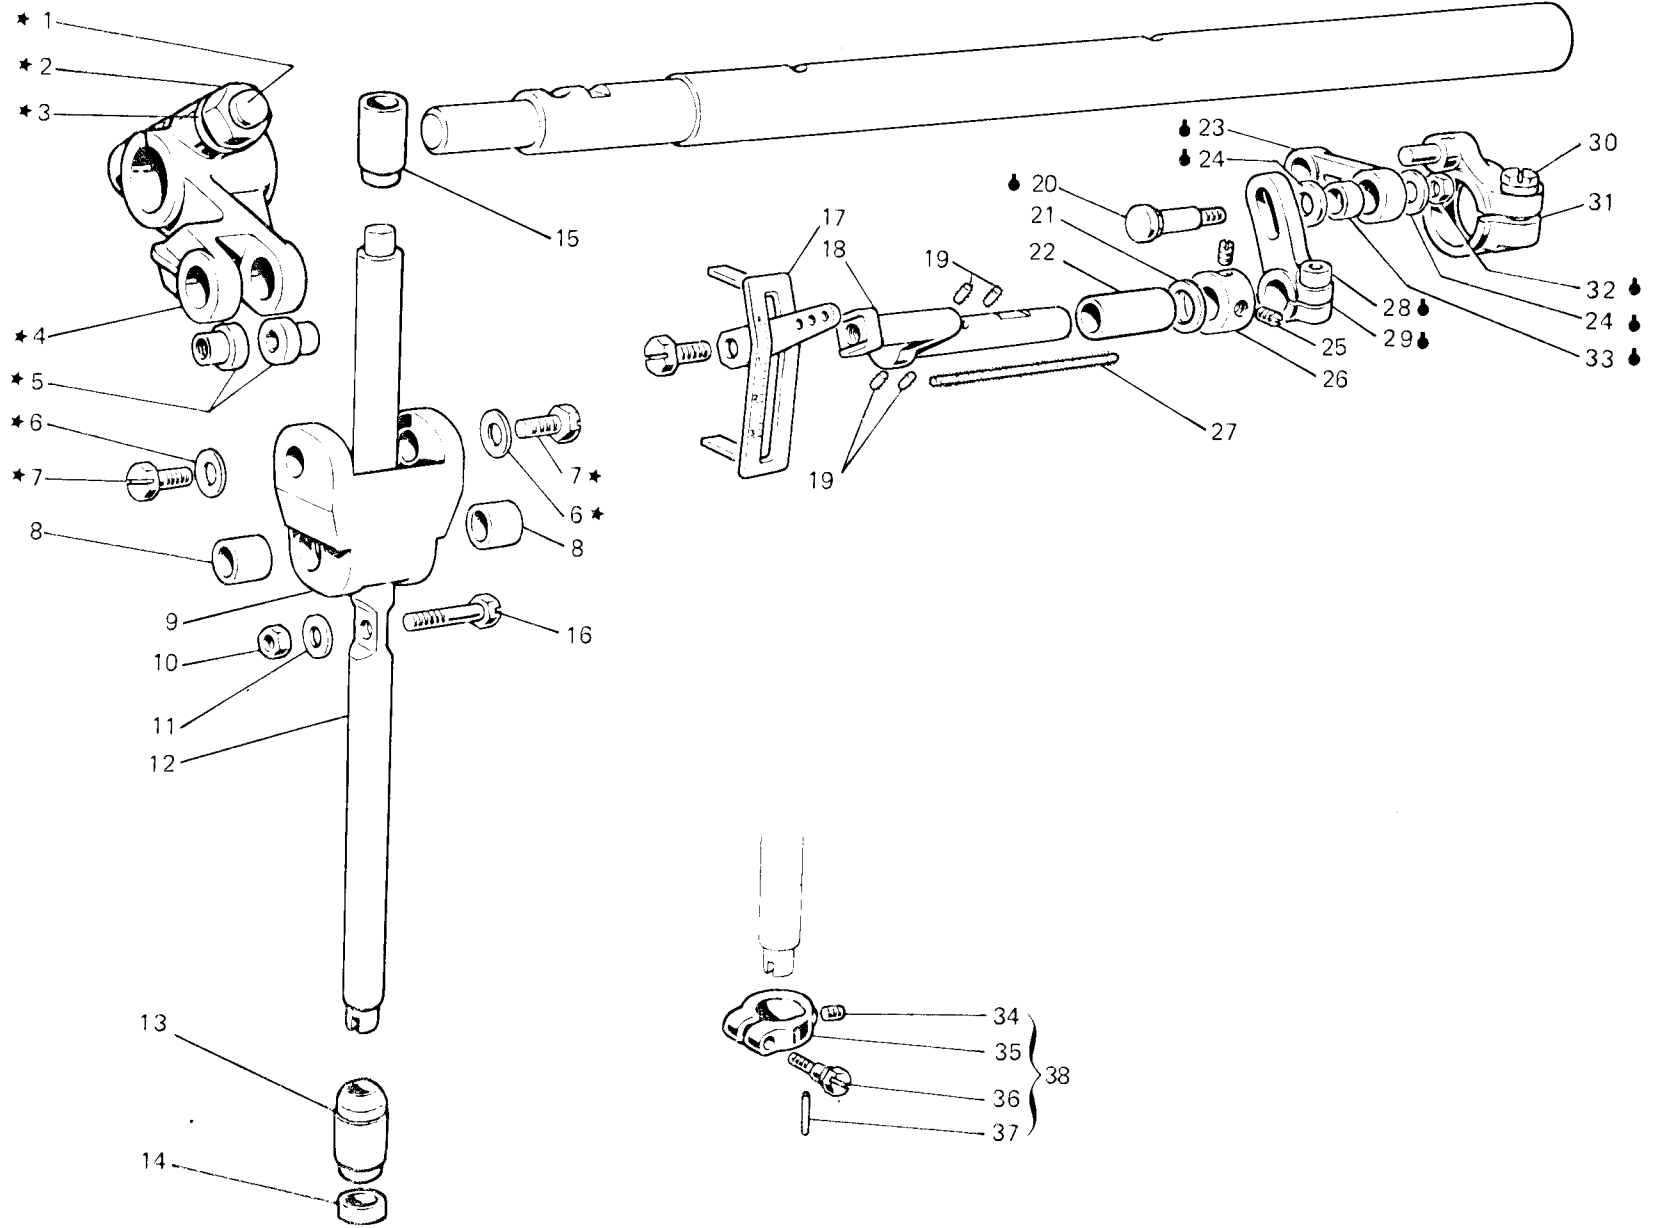

Fig. N. Abb. N.	Part. N. Piece N. Bestell N. Pieza N.	Qt. Anzahl	DESCRIZIONE	DESCRIPTION	DESCRIPTION
★	308006-4-00	1	gr. manovella giunto barra d'ago	crank assembly	groupe manivelle
●	308244-4-00	1	gruppo settore tenditore articol.	sector assembly	groupe secteur
1	308855-0-00	1	perno a vite	threaded pin	pivot à vis
2	746408-2-00	1	dado	nut	écrou
3	704419-0-00	1	rondella	washer	rondelle
4	308036-2-00	1	manovella completa	crank assembly	manivelle compl.
5	308037-0-01	2	perno superiore	upper pin	pivot supérieur
6	704210-4-00	2	rosetta	washer	rondelle
7	308039-0-01	2	vite	screw	vis
8	308041-0-00	2	bussola inferiore	lower bush	bague inférieur
9	308038-0-10	1	giunto barra d'ago	joint	joint
10	302338-0-10	1	dado	nut	écrou
11	703005-0-00	1	rosetta	washer	rondelle
12	308220-0-00	1	barra d'ago	needle bar	barre aiguille
13	308031-0-01	1	bussola	bush	bague
14	308318-0-00	1	scodellino inferiore	lower cup	cuvette inférieur
15	308032-0-00	1	bussola	bush	bague
16	308042-0-00	1	perno per barra ago	pin	pivot
17	308005-0-00	1	targhetta	plate	plaque
18	308238-4-00	1	braccio con stoppini	arm with wicks	bras avec mèches
19	778203-0-00	4	stoppino	wick	mèche
20	308235-0-00	1	perno	pin	pivot
21	704828-0-00	1	rosetta	washer	rondelle
22	308232-0-01	1	bussola	bush	bague
23	206583-0-00	1	biellino	con-rod	petite bielle
24	705208-0-00	2	rosetta	washer	rondelle
25	745812-2-00	2	vite	screw	vis
26	303899-0-11	1	anello	ring	anneau
27	778407-0-00	1	stoppino	wick	mèche
28	722422-2-00	1	vite	screw	vis
29	308234-2-00	1	settore	sector	secteur
30	201128-0-10	1	vite	screw	vis
31	308236-2-01	1	braccio con vite	arm with screw	bras avec vis
32	746008-0-00	1	dado	nut	écrou
33	202032-0-11	1	bussolina	bush	bague
34	745001-2-00	1	vite	screw	vis
35	302591-0-10	1	fascetta	clamp	bride
36	302352-0-10	1	vite	screw	vis
37	302292-0-10	1	spina	pin	goupille
38	302590-4-10	1	fascetta completa	clamp assembly	bride complet