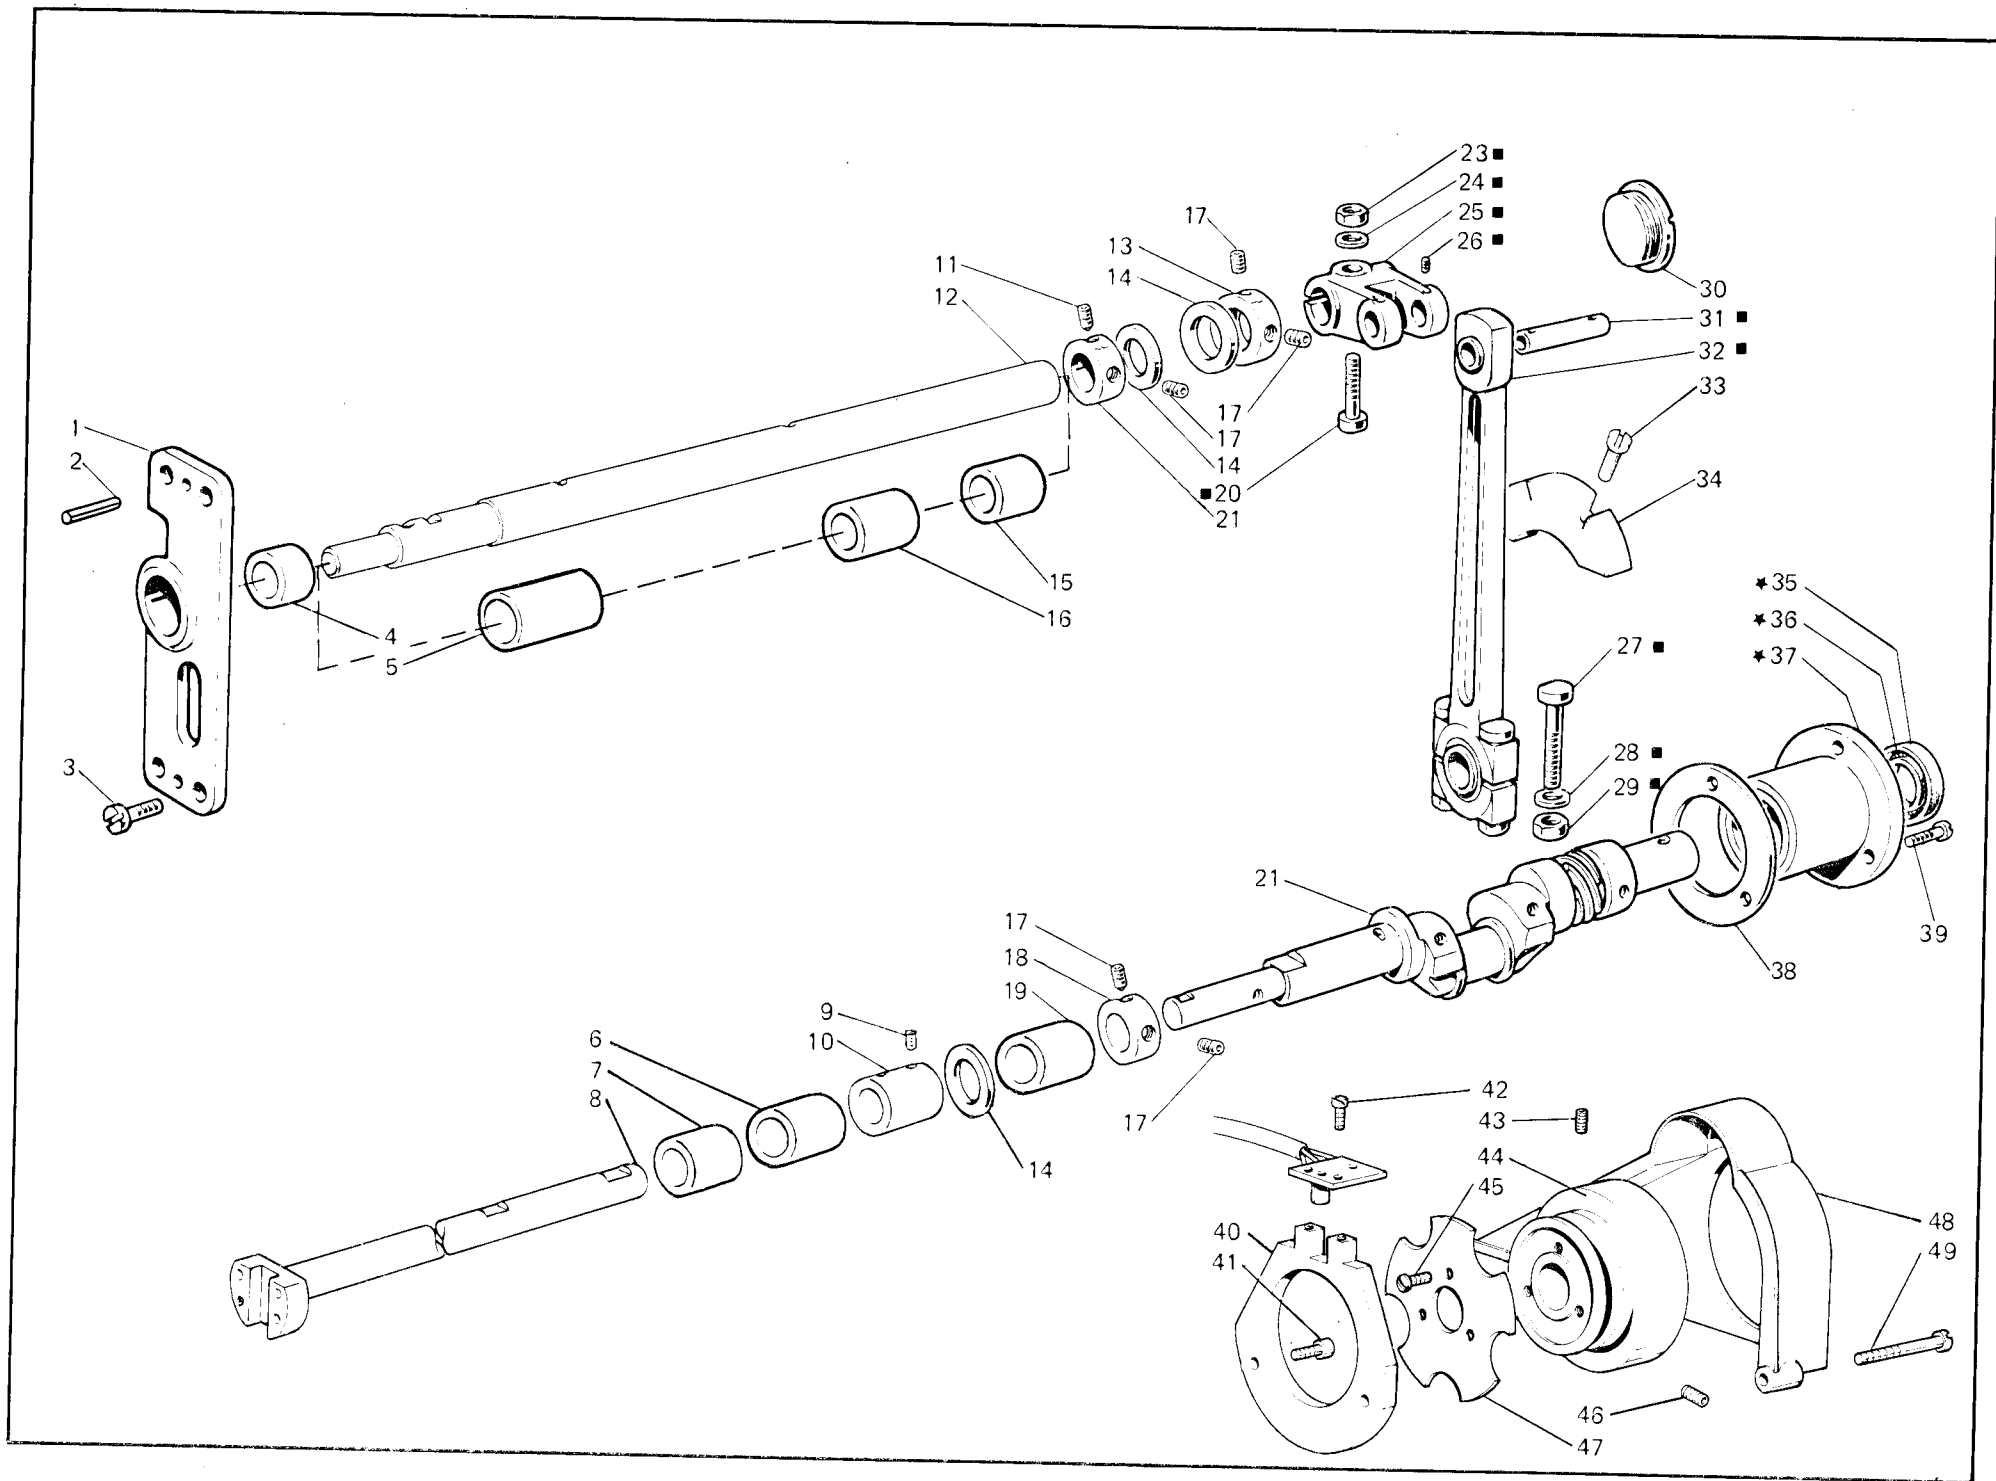

Fig. N. Abb. N.	Part. N. Piecce N. Bestell N. Pieza N.	Qt. Anzahl	DESCRIZIONE	DESCRIPTION	DESCRIPTION
■	308178-4-01	1	gruppo biella principale	main con-rod assembly	groupe bielle principale
★	308013-4-02	1	bussola destra completa	right bush assembly	bague droite complète
1	308859-2-00	1	supporto con bussola	support and bush	support avec bague
2	706454-0-00	2	spina	pin	goupille
3	722084-2-00	4	vite	screw	vis
4	308858-0-00	1	bussola	bush	bague
5	308852-0-10	1	bussola	bush	bague
6	308009-0-10	1	bussola	bush	bague
7	308293-0-02	1	bussola	bush	bague
8	308385-2-10	1	semialbero inf. sinistro	left lower half-shaft	semi-arbre inférieur gauche
9	745827-2-00	4	vite per manicotto	screw	vis
10	308015-0-00	1	manicotto	coupling	manchon
11	730032-2-00	1	vite	screw	vis
12	308851-2-01	1	albero superiore	upper shaft	arbre supérieur
13	309830-2-00	1	fascetta con viti	clamp	bride
14	704869-0-00	3	rondella	washer	rondelle
15	314183-0-00	1	bussola	bush	bague
16	308853-0-02	1	bussola	bush	bague
17	729013-2-00	5	vite	screw	vis
18	314188-2-00	1	distanziale	spacer	entretoise
19	308086-0-11	1	bussola	bush	bague
20	308855-0-00	1	vite	screw	vis
21	309831-2-00	1	anello di registro	adjustment ring	anneau d'étanchéité
22	314250-3-00	1	semialbero inf. destro	right lower half-shaft	semi-arbre inférieur droite
23	746408-2-00	1	dado	nut	écrou
24	704419-0-00	1	rondella	washer	rondelle
25	308159-2-01	1	manovella	crank	manivelle
26	745812-2-00	2	vite	screw	vis
27	308161-0-00	2	vite	screw	vis
28	308149-0-01	2	rondella	washer	rondelle
29	308162-0-00	2	dado	nut	écrou
30	302356-0-10	1	tappo	plug	bouchon
31	308166-0-00	1	perno	pin	pivot
32	308174-3-01	1	biella principale completa	main con-rod assembly	bielle principale complète
33	741088-2-00	4	vite	screw	vis
34	314168-0-00	2	contrappeso	counterweight	contrepoids
35	700596-0-00	1	anello di tenuta	retainer ring	anneau d'étanchéité
36	308389-0-00	1	anello elastico	spring ring	anneau élastique
37	308012-2-10	1	bussola	bush	bague
38	308127-0-00	1	guranizione	gasket	garniture
39	742222-2-00	3	vite	screw	vis
40	929434-0-00	1	flangia	flange	flasque
41	722422-2-00	2	vite	screw	vis
42	741559-2-00	2	vite	screw	vis
43	730054-2-00	1	vite	screw	vis
44	924235-0-01	1	puelggia	pulley	poulie
45	305044-0-10	3	vite	screw	vis
46	729044-2-00	1	vite	screw	vis
47	929433-0-00	1	disco	disc	disque
48	308462-0-00	1	carter paracinghia	cover	carter
49	721475-2-00	2	vite	screw	vis