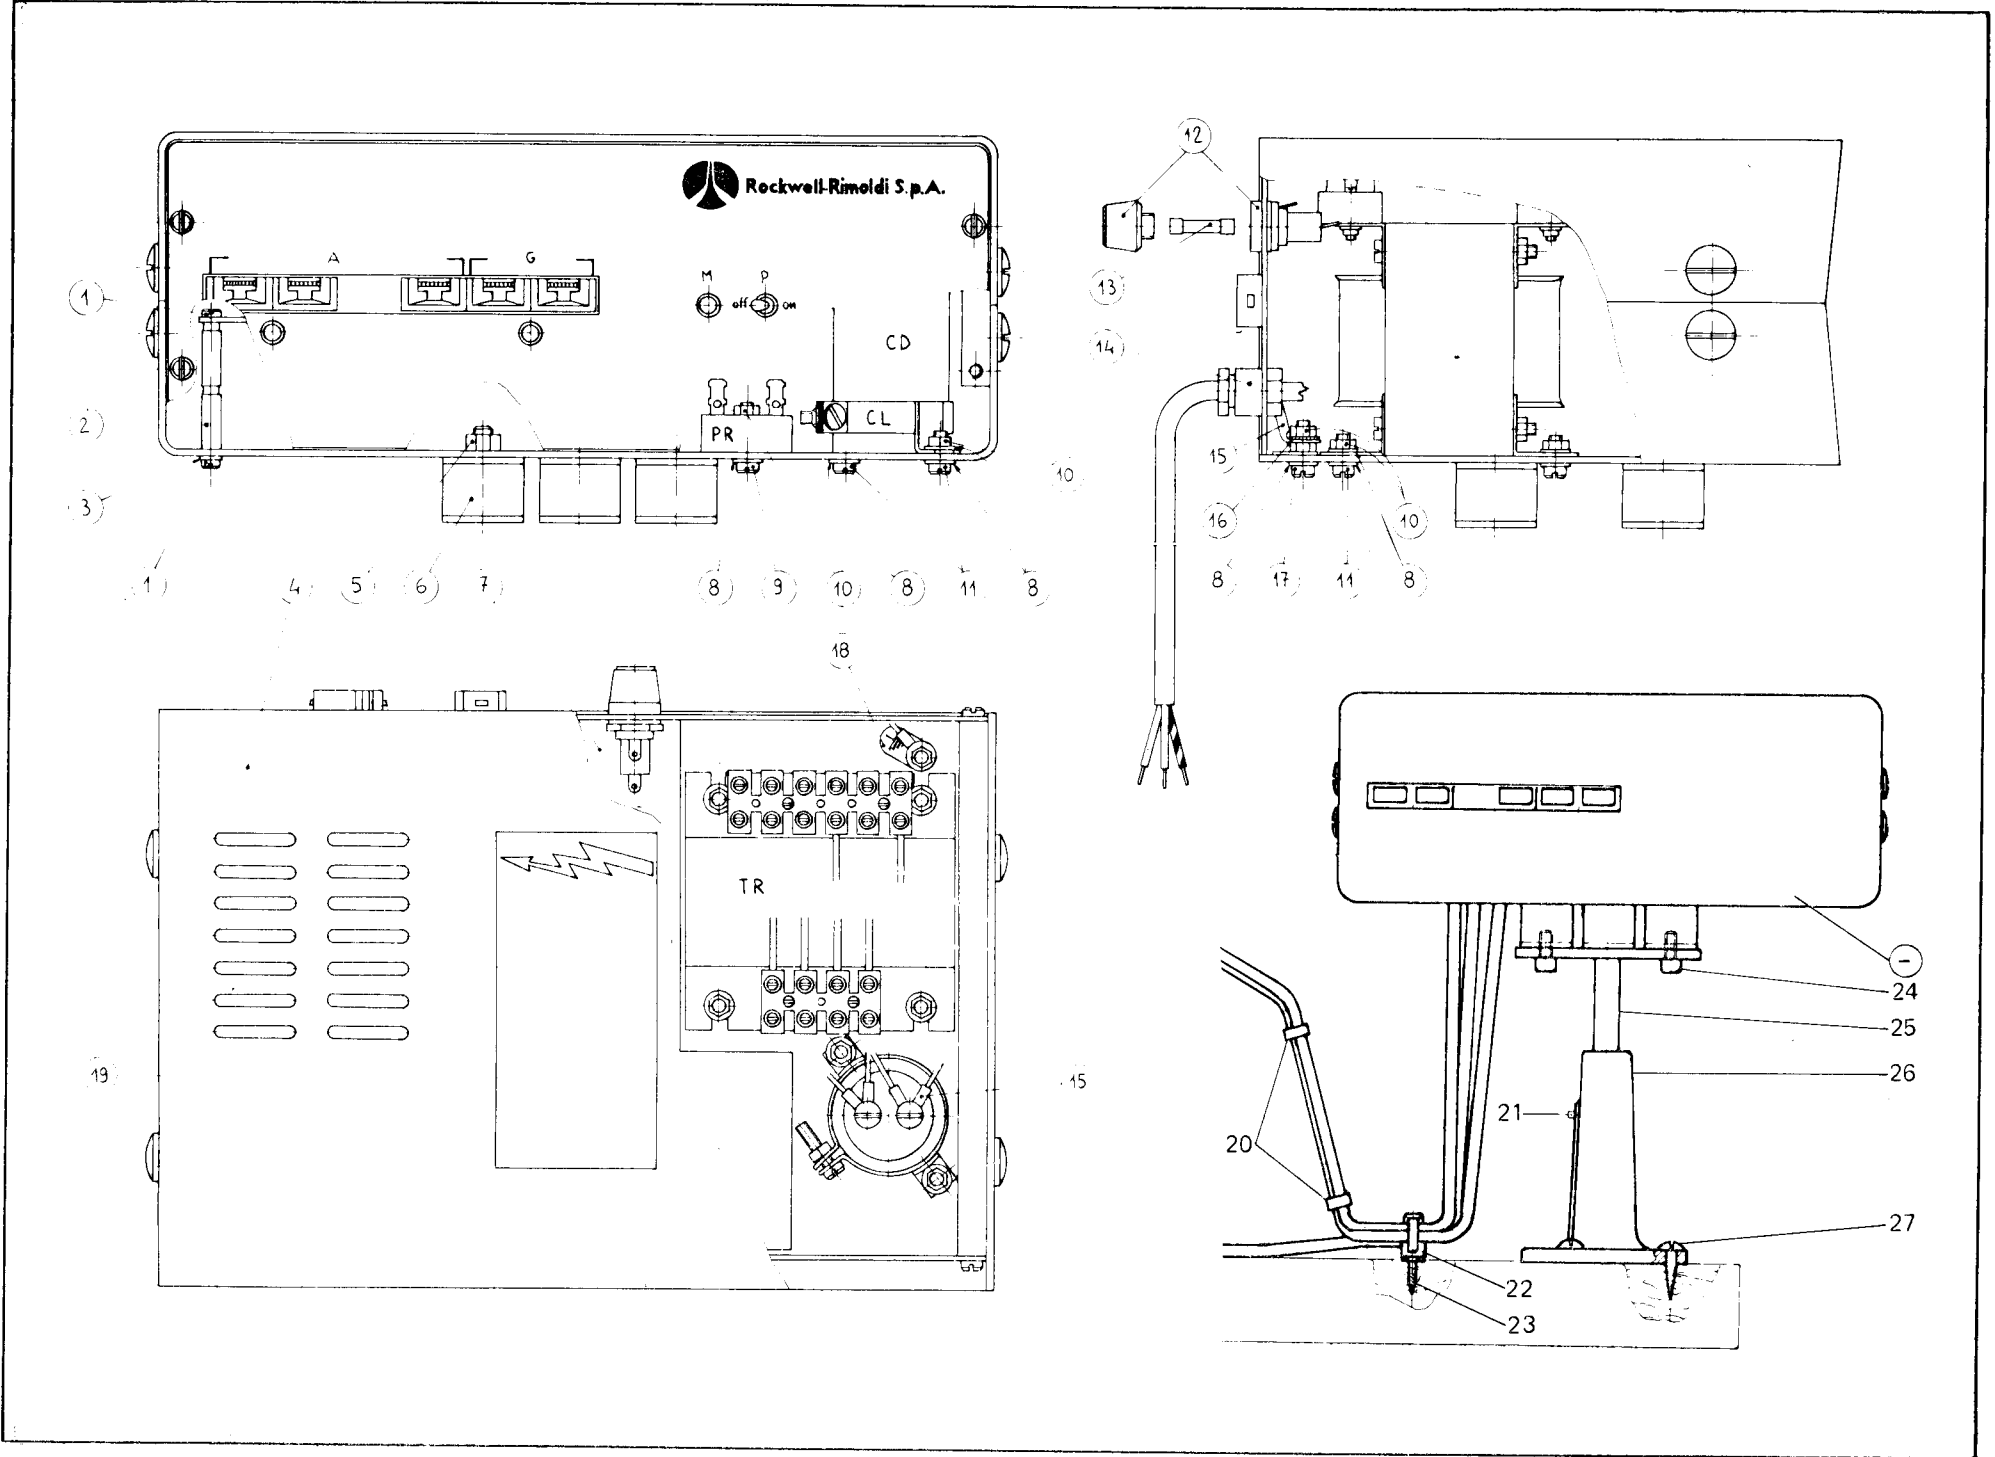

Fig. N. Abb. N.	Part. Piece Bestell. Pieza N.	Q.t. Anzahl	DESCRIZIONE	DESCRIPTION	DESCRIPTION
①	929445-4-11	1	scatola comandi completa	electrical control box assembly	boîte commande complète
1	741675-2-00	8	vite	screw	vis
2	929443-0-00	4	distanziale	spacer	entretoise
3	704104-2-00	4	rondella	washer	rondelle
4	927458-4-10	1	scatola completa	electrical control box	boîte commande
5	733104-0-00	3	dado	nut	écrou
6	940431-0-00	3	ammortizzatore	damper	amortisseur
7	929444-4-11	1	pannello completo	panel assembly	panneau compl.
8	704106-2-00	4	rondella	washer	rondelle
9	721514-0-00	1	vite	screw	vis
10	733505-2-00	9	dado	nut	écrou
11	721474-2-00	6	vite	screw	vis
12	920278-0-10	1	portafusibile	fuse-box	porte-fusible
13	925651-0-00	1	fusibile	fuse	fusible
14	941396-0-00	1	passacavo	gommet	passé-câble
15	910442-0-00	5	capocorda	terminal	extrémité corde
16	703305-0-00	1	rondella dentata	washer	rondelle
17	721494-2-00	1	vite	screw	vis
18	910044-0-10	1	targhetta	plate	plaque
19	925122-0-00	1	targhetta	plate	plaque
20	920258-0-10	3	fascetta	clamp	bride
21	729054-2-00	1	vite	screw	vis
22	944634-0-00	1	supporto	support	support
23	731044-0-00	1	vite da legno	screw	vis
24	722433-2-00	3	vite	screw	vis
25	927490-2-00	1	supporto	support	support
26	991114-2-00	1	basetta con vite	base	base
27	731107-2-00	3	vite da legno	screw	vis