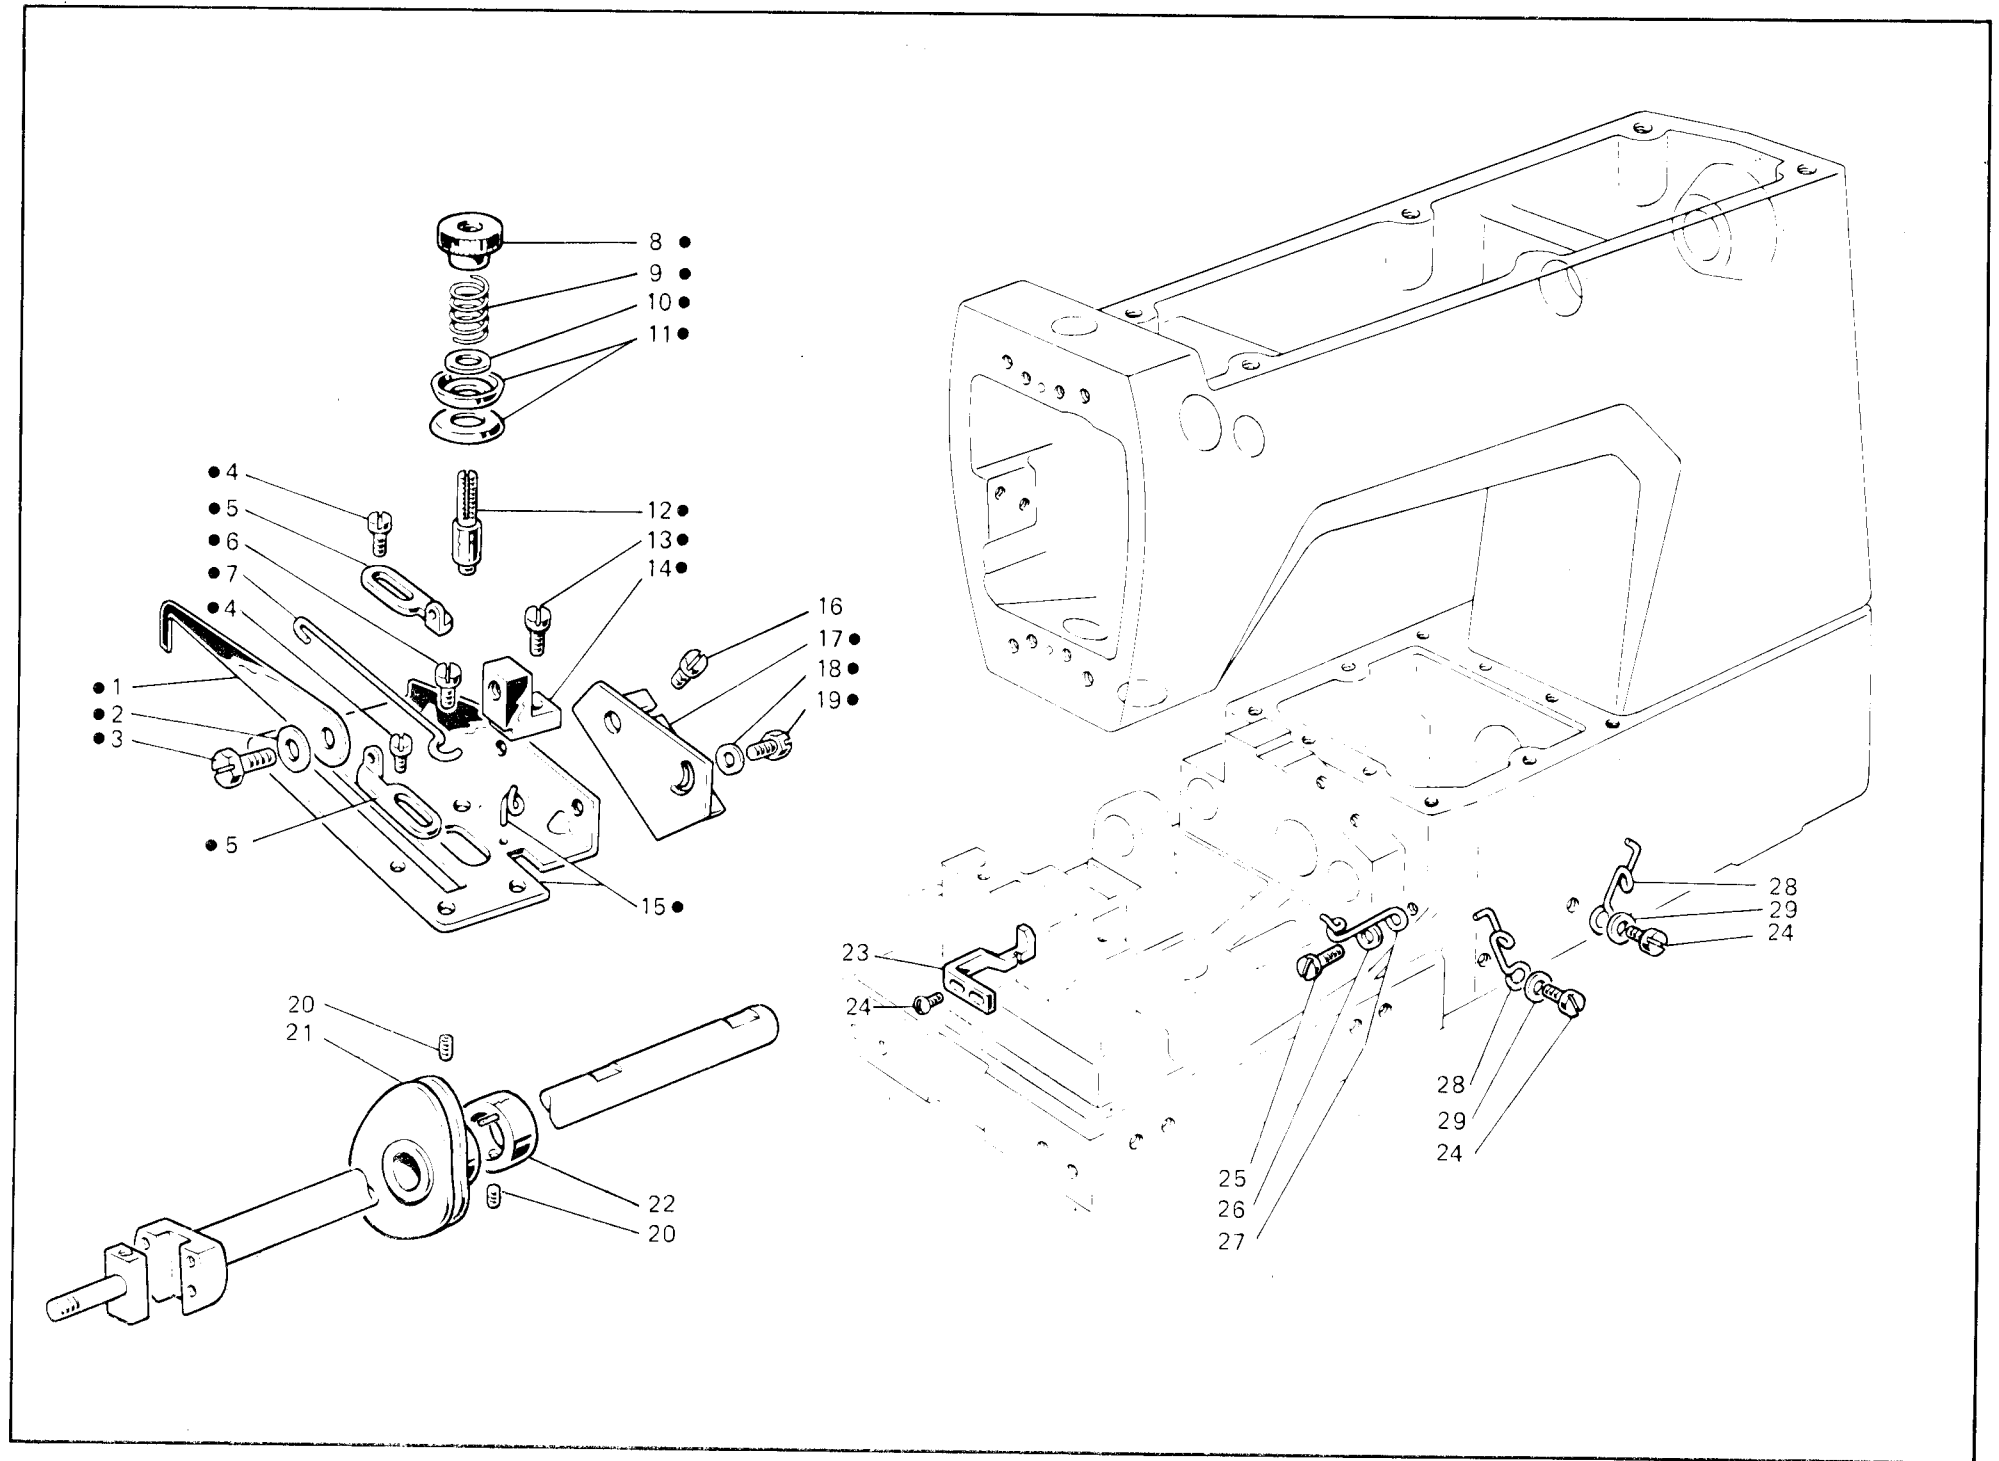

| Fig. N.<br>Abb. N. | Part. N.<br>Piece N.<br>Bestell N.<br>Pieza N. | Qt.<br>Anzahl | DESCRIZIONE                    | DESCRIPTION                     | DESCRIPTION                    |
|--------------------|--|---------------|--------------------------------|---------------------------------|--------------------------------|
| ★                  | 308528-4-00                                    | 1             | gruppo tensioni (2 aghi)       | tension assembly (2 needles)    | groupe tension (2 aiguilles)   |
| 1                  | 308452-2-00                                    | 1             | tendifilo superiore            | upper thread take-up            | tendeur du fil supérieur       |
| 2                  | 742311-2-00                                    | 1             | vite                           | screw                           | vis                            |
| 3                  | 729012-2-00                                    | 3             | vite                           | screw                           | vis                            |
| 4                  | 308039-0-01                                    | 1             | vite                           | screw                           | vis                            |
| 5                  | 308239-0-00                                    | 1             | tendifilo inferiore            | lower thread take-up            | tendeur du fil inférieur       |
| 6                  | 308137-0-00                                    | 1             | cavallotto                     | coupling                        | cavalier                       |
| 7                  | 724420-2-00                                    | 1             | vite                           | screw                           | vis                            |
| 8                  | 308201-0-02                                    | 1             | passafilo                      | thread guide                    | passe-fil                      |
| 9                  | 303045-0-10                                    | 2             | vite                           | screw                           | vis                            |
| 10                 | 308203-0-01                                    | 2             | guidafilo                      | thread guide                    | guide-fil                      |
| 11                 | 302136-0-12                                    | 1             | passafilo                      | thread guide                    | passe-fil                      |
| 12                 | 313375-0-01                                    | 1             | protezione tendifilo superiore | upper thread take-up protection | protection tendeur du fil sup. |
| 13                 | 745126-2-00                                    | 1             | vite                           | screw                           | vis                            |
| 14                 | 308107-0-01                                    | 1             | protezione tendifilo inferiore | lower thread take-up protection | protection tendeur du fil inf. |
| 15                 | 721444-2-00                                    | 2             | vite                           | screw                           | vis                            |
| 16                 | 727834-2-00                                    | 1             | vite                           | screw                           | vis                            |
| 17                 | 308495-2-01                                    | 1             | leva sblocca tensione          | lever                           | levier                         |
| 18                 | 308512-0-00                                    | 2             | distanziale                    | spacer                          | entretoise                     |
| 19                 | 308502-0-00                                    | 1             | slitta per tensione            | slide                           | glissière                      |
| 20                 | 701405-0-00                                    | 2             | anello                         | ring                            | anneau                         |
| 21                 | 308504-0-00                                    | 1             | supporto                       | support                         | support                        |
| 22                 | 308506-0-00                                    | 3             | pernetto                       | pin                             | pivot                          |
| 23                 | 308501-0-01                                    | 3             | passafilo                      | thread guide                    | passe-fil                      |
| 24                 | 308503-0-01                                    | 3             | guidafilo                      | thread guide                    | guide-fil                      |
| 25                 | 744676-2-00                                    | 2             | vite                           | screw                           | vis                            |
| 26                 | 308505-0-00                                    | 3             | perno a vite                   | threaded pin                    | pivot à vis                    |
| 27                 | 300218-0-10                                    | 6             | disco tensione                 | tension disc                    | disque tension                 |
| 28                 | 308507-0-00                                    | 3             | rondella                       | washer                          | rondelle                       |
| 29                 | 202556-0-01                                    | 3             | scodellino                     | cup                             | cuvette                        |
| 30                 | 200710-0-10                                    | 2             | molla $\varnothing$ 0,9 mm.    | spring $\varnothing$ 0,9 mm.    | ressort $\varnothing$ 0,9 mm   |
| 31                 | 202229-0-10                                    | 3             | bussola superiore              | upper bush                      | bague supérieur                |
| 32                 | 202558-2-01                                    | 3             | pomolo                         | knob                            | poignée                        |
| 33                 | 308518-4-00                                    | 2             | tensione superiore completa    | upper tension ass.              | tension supérieur compl.       |
| 34                 | 200714-0-10                                    | 1             | molla $\varnothing$ 0,5 mm.    | spring $\varnothing$ 0,5 mm.    | ressort $\varnothing$ 0,5 mm.  |
| 35                 | 308521-4-00                                    | 1             | tensione inferiore completa    | lower tension assembly          | tension inférieur complet      |
| 36                 | 202027-0-10                                    | 1             | tappo                          | plug                            | bouchon                        |