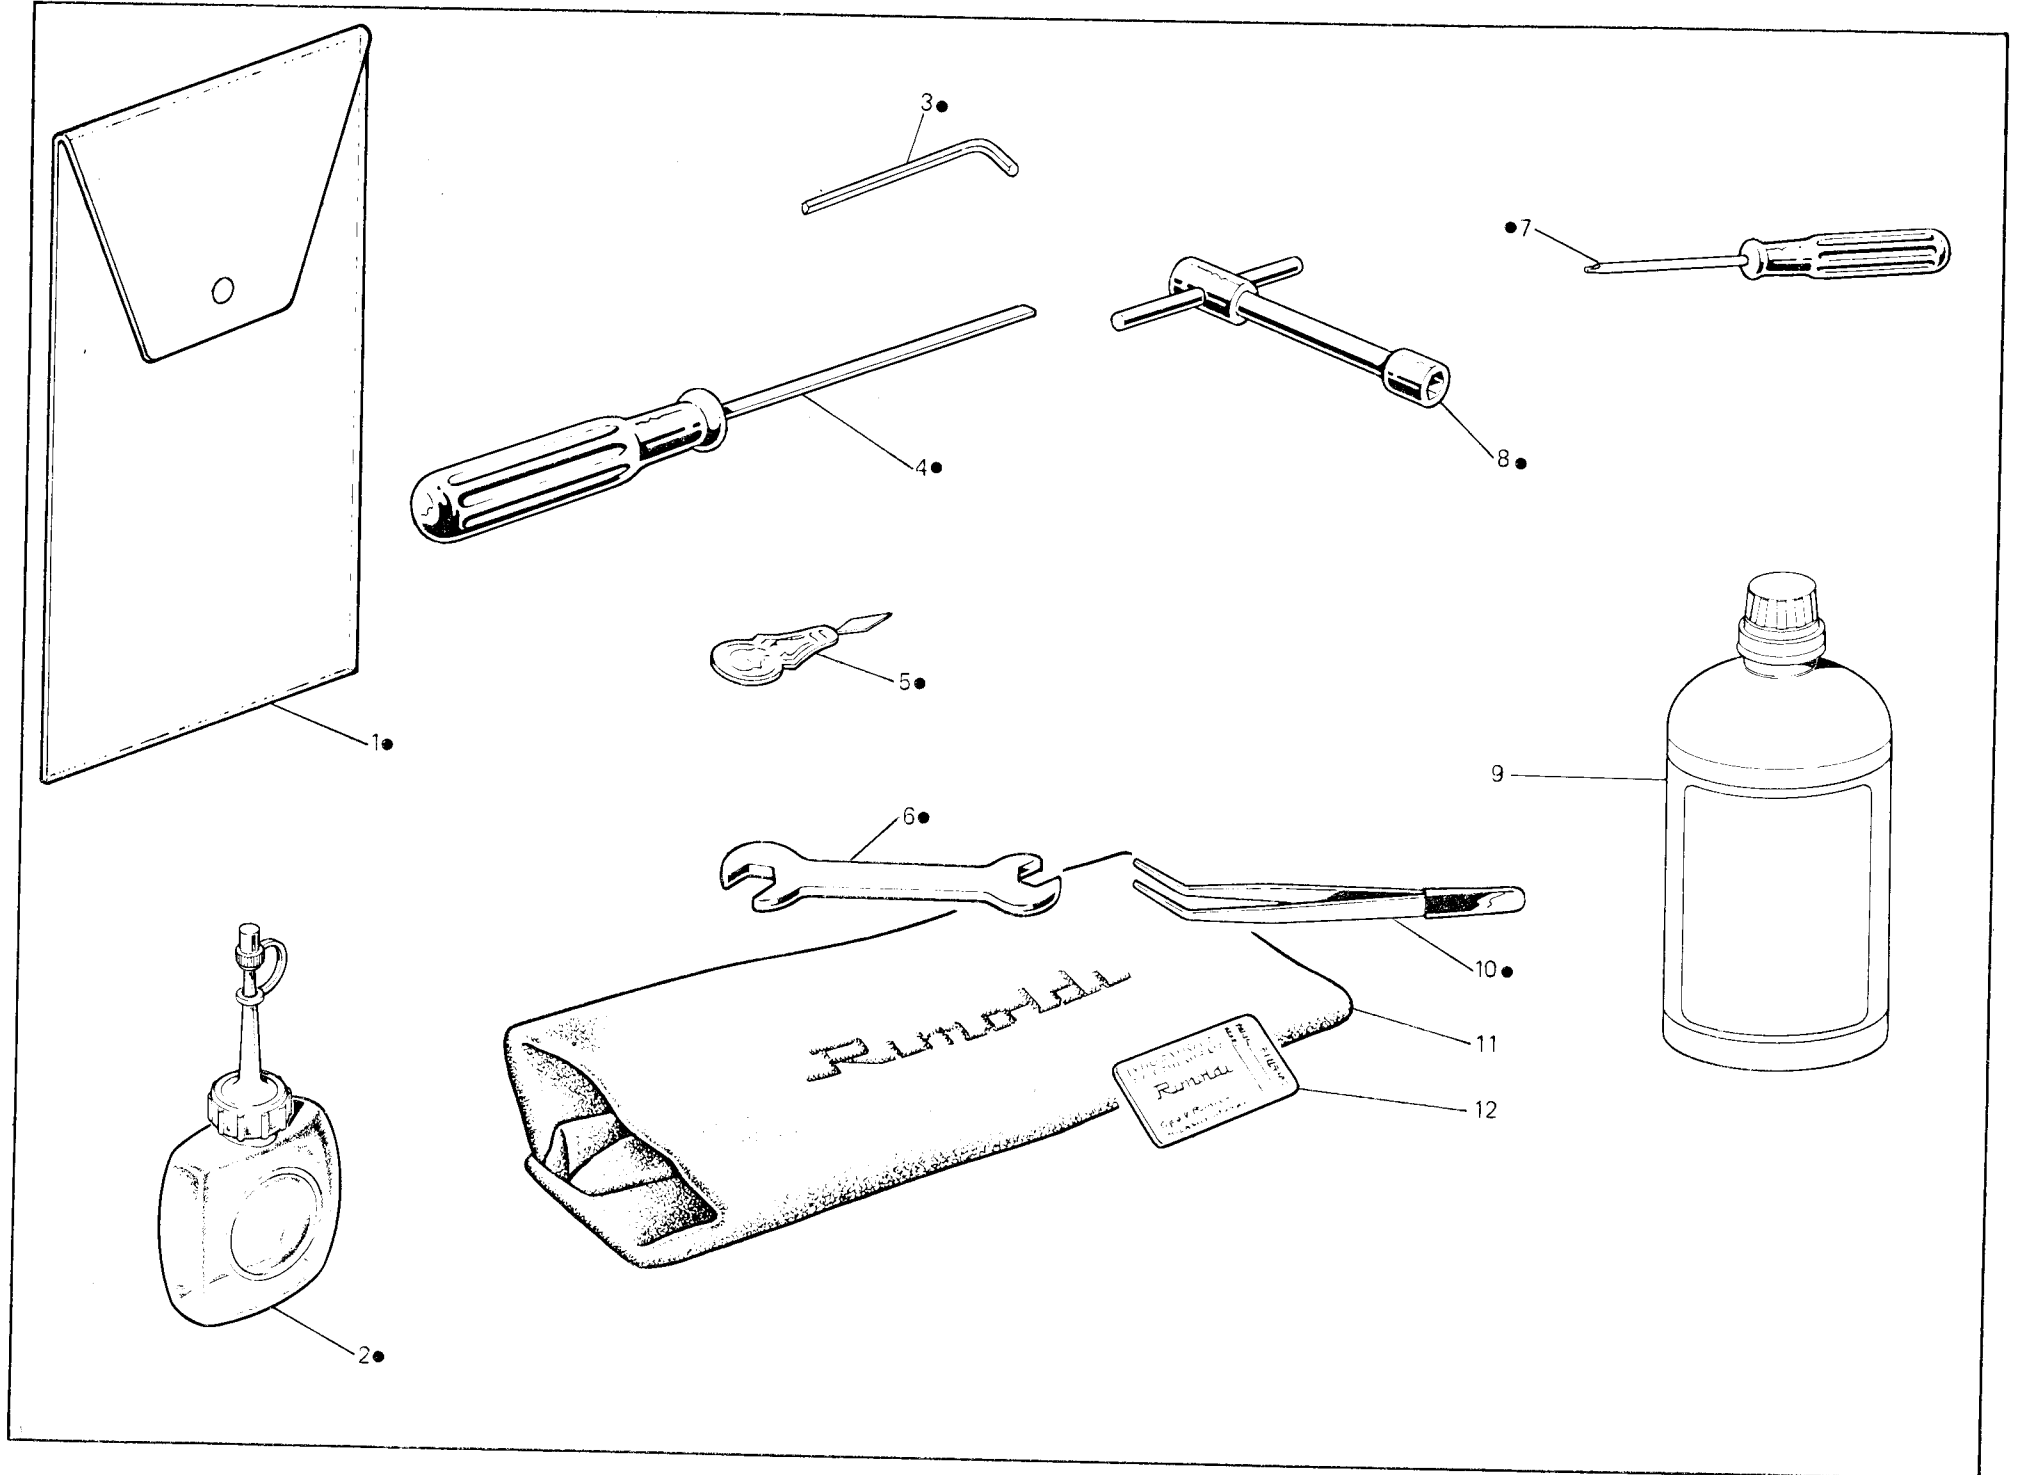

Fig. N. Abb. N.	Part. N. Piece N. Bestell N. Pieza N.	Qt. Anzahl	DESCRIZIONE	DESCRIPTION	DESCRIPTION	BENENNUNG	DESCRIPTION
●	991408-4-02	1	busta accessori completa	accessories envelope assembly	envelope accessoires complète		
1	991415-0-00	1	busta accessori	accessories envelope	envelope accessoires		
2	990175-0-10	1	oliatore	oiler	graisseur		
3	990474-0-11	1	chiave esagonale da 1,5 mm	1,5 mm hexagonal key	clé hexagonale de 1,5 mm		
4	990723-0-00	1	cacciavite medio	screw-driver	tournevis moyen		
5	990188-0-10	1	infilatura aghi	needles threading	enfiles aiguilles		
6	990193-0-00	1	chiave da 5-7 mm	5-7 mm key	clé de 5-7 mm		
7	990069-0-00	1	cacciavite piccolo	screw driver	petite tournevis		
8	990587-0-11	1	chiave a tubo da 9 mm	9 mm key	clé à tube de 9 mm		
9	991280-0-00	1	lattina olio	oil container	bidon huile		
10	990176-0-10	1	pinza per infilatura	threading tweezers	pince pour enfilage		
11	990578-0-13	1	cuffia protez. macchina	machine cover	couverture protection machine		
12	★	1	bustina aghi	needles packet	paquette aiguilles		
			★ per l'ordinazione della bustina citare lo stesso simbolo dell'ago montato sulla testa	★ to order packet of needles please specify symbol of needle fitted on machine	★ pour commander un sachet d'aiguille donner le symbol de l'aiguille montée sur la tête