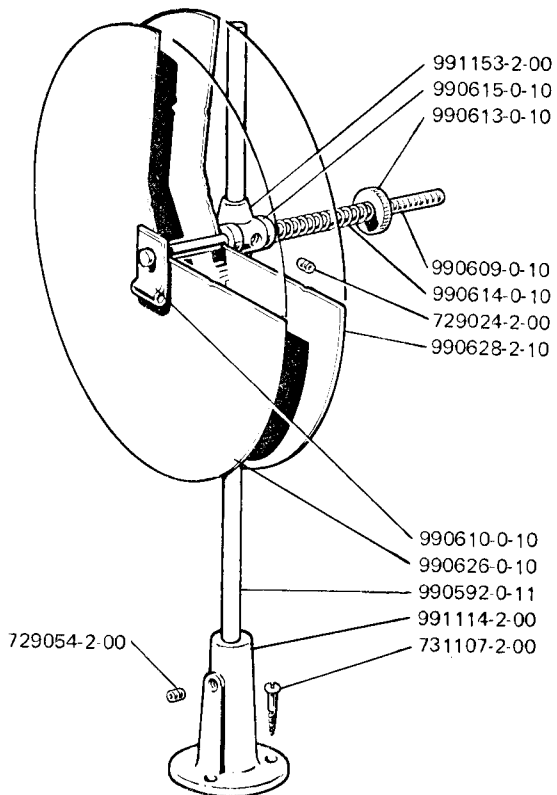

261-34-2WR-26
261-34-2WR-43

990629-4-12

930105-0-10

930428-4-10