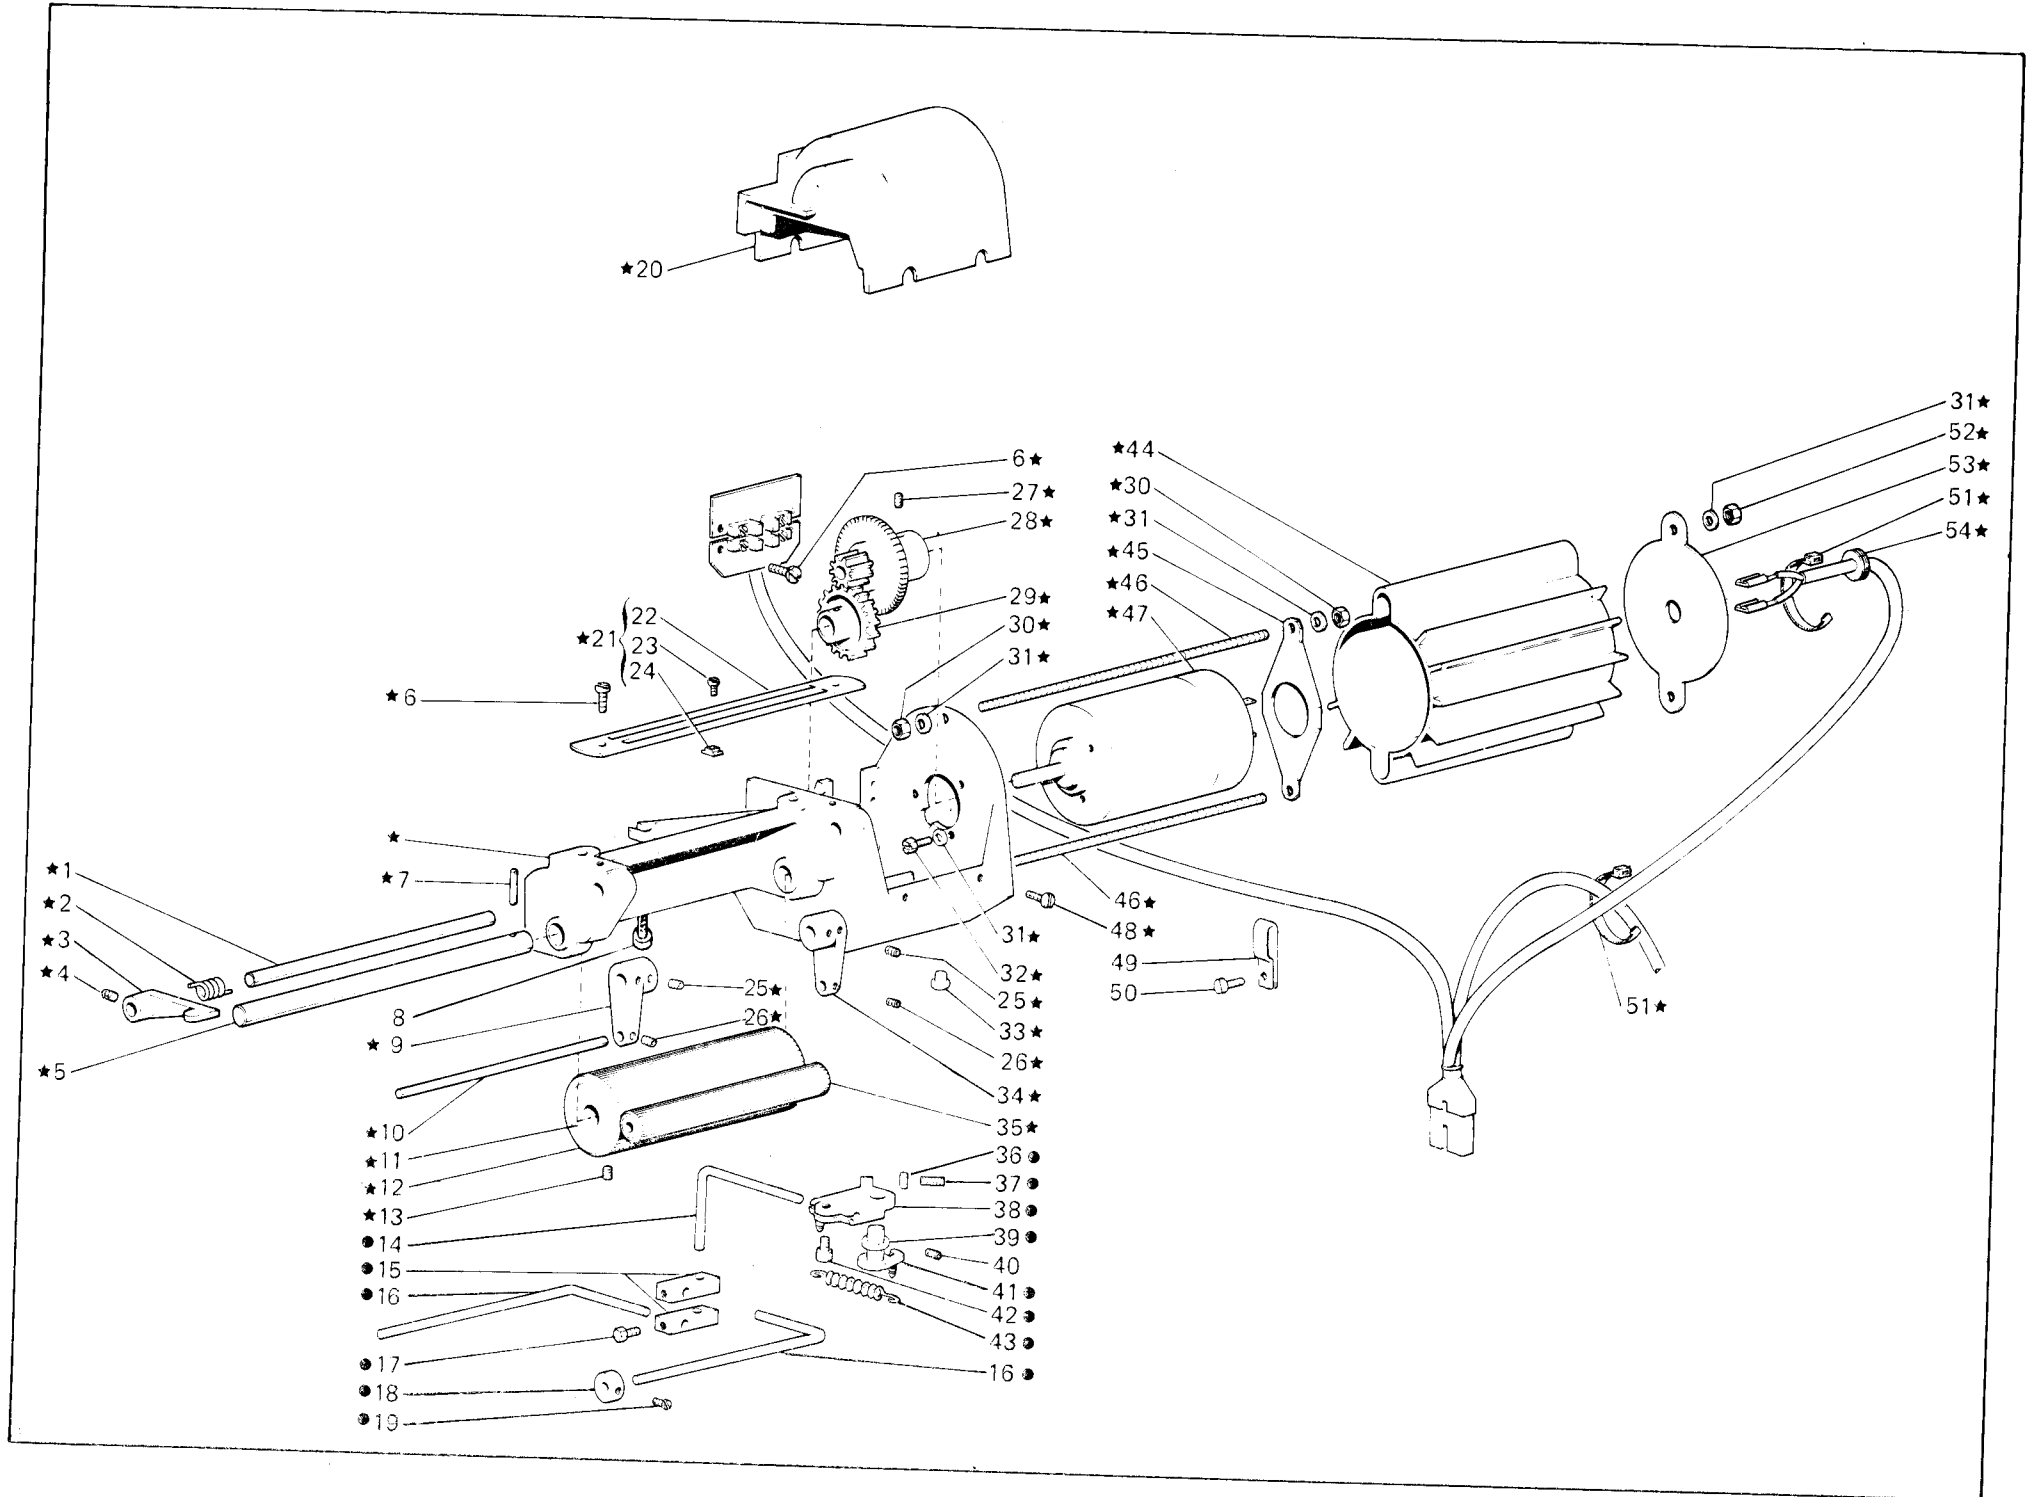

Fig. N. Abb. N.	Part. N. Bestell. N. Pieza N.	Qt. Anzahl	DESCRIZIONE	DESCRIPTION	DESCRIPTION	Fig. N. Abb. N.	Part. N. Bestell. N. Pieza N.	Qt. Anzahl	DESCRIZIONE	DESCRIPTION	DESCRIPTION
● ★	929420-4-01	1	gruppo rulli dosatori	rollers assembly	groupe rouleaux	48	200356-0-10	4	vite	screw	vis
★	929462-4-01	1	gruppo rulli alimen.	feeder roller ass.	groupe rouleaux alimen.	49	923302-0-10	1	fascetta	clamp	bride
1	304475-0-10	1	astina	little rod	petite tige	50	721863-2-00	1	vite	screw	vis
2	929453-0-00	1	molla	spring	ressort	51	920258-0-10	6	fascetta	clamp	bride
3	304424-0-10	1	leva	lever	levier	52	734001-2-00	1	dado	nut	écrou
4	745812-2-00	1	vite	screw	vis	53	929438-0-00	1	coperchio	cover	couvercle
5	929422-0-00	1	albero	shaft	arbre	54	923010-0-10	1	passacavo	gommet	passe-cable
6	721412-2-00	6	vite	screw	vis						
7	707283-0-00	1	spina elastica	split pin	goupille réglable						
8	722433-2-00	2	vite	screw	vis						
9	304438-0-10	1	spalla sinistra	left support	support gauche						
10	304474-0-10	1	perno	pin	pivot						
11	304559-0-00	2	tappo	plug	bouchon						
12	304569-2-00	1	rullo con viti	roller with screw	rouleau avec vis						
13	729022-2-00	2	vite	screw	vis						
14	929431-0-00	1	asta di guida	rod	tige						
15	304460-0-10	2	blocchetto	block	bloc						
16	304459-0-10	2	asta di guida	rod	tige						
17	740220-2-00	4	vite	screw	vis						
18	304458-0-10	4	anello di regolazione	ring	anneau						
19	742811-0-00	4	vite	screw	vis						
20	929436-0-00	1	carter	cover	carter						
21	304473-4-10	1	piastrina completa	sheet assembly	plaquette compl.						
22	304472-0-10	1	piastrina	sheet	plaquette						
23	741403-0-00	4	vite	screw	vis						
24	203949-0-10	4	cursore	slider	curseur						
25	727014-2-00	4	vite	screw	vis						
26	745002-0-00	2	vite	screw	vis						
27	729011-2-00	2	vite	screw	vis						
28	929425-2-01	1	disco dentato	disc	disque						
29	929423-0-00	1	ingranaggio	gear	engrenage						
30	733505-2-00	8	dado	nut	écrou						
31	704106-2-00	12	rondella	washer	rondelle						
32	740244-0-00	3	vite	screw	vis						
33	207893-0-00	1	tappo	plug	bouchon						
34	304437-0-10	1	spalla destra	right support	support droite						
35	304568-2-00	1	rullino	roller	rouleau						
36	746002-2-00	1	dado	nut	écrou						
37	727032-0-00	1	vite	screw	vis						
38	304453-2-10	1	attacco con spina	pipe	raccord						
39	704819-0-00	1	rosetta	washer	rondelle						
40	729042-2-00	1	vite	screw	vis						
41	929424-0-00	1	perno	pin	pivot						
42	722411-2-00	1	vite	screw	vis						
43	304457-0-10	1	molla	spring	ressort						
44	929437-0-00	1	protezione motore	protection	protection						
45	929427-0-00	1	piastra	plate	plaque						
46	929439-0-00	2	tirante	tie-rod	tirant						
47	929448-0-00	1	motore elettrico	electric motor	moteur électrique