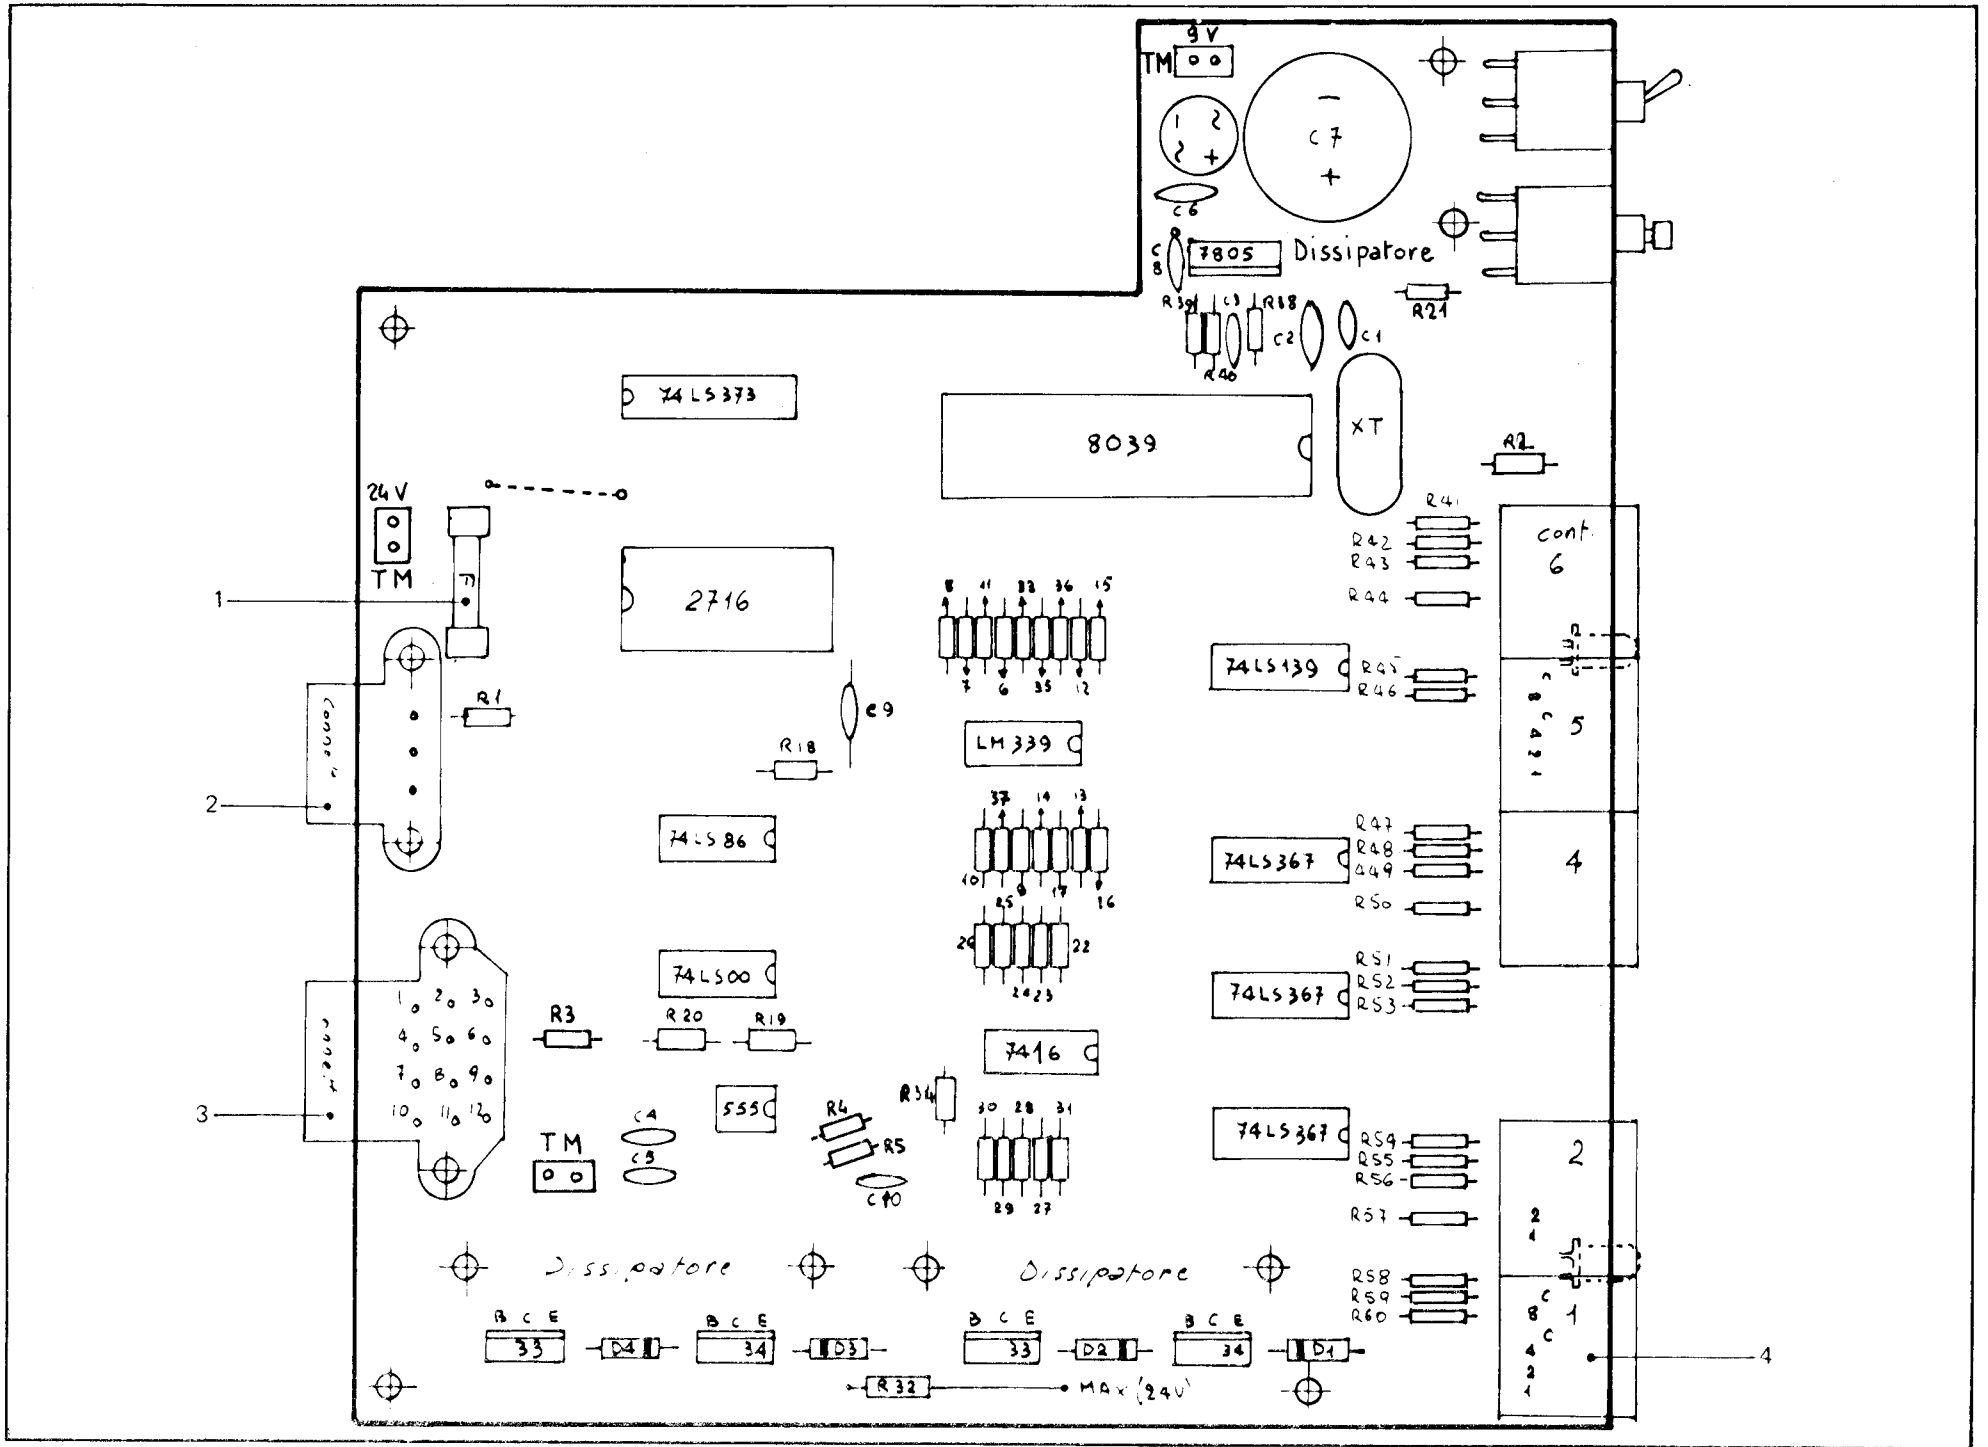

Fig. N. Abb. N.	Part. N. Piece N. Bestell N. Pieza N.	Qt. Anzahl	DESCRIZIONE	DESCRIPTION	DESCRIPTION
—	929444-4-11	1	pannello completo	panel assembly	panneau complet
1	921036-0-10	1	fusibile 3A 5x20	fuse 3A 5x20	fusible 3A 5x20
2	927385-0-00	1	connettore a 3 poli	connector	connecteur
3	927387-0-00	1	connettore a 12 poli	connector	connecteur
4	927476-0-00	5	stripswitch	stripswitch	stripswitch