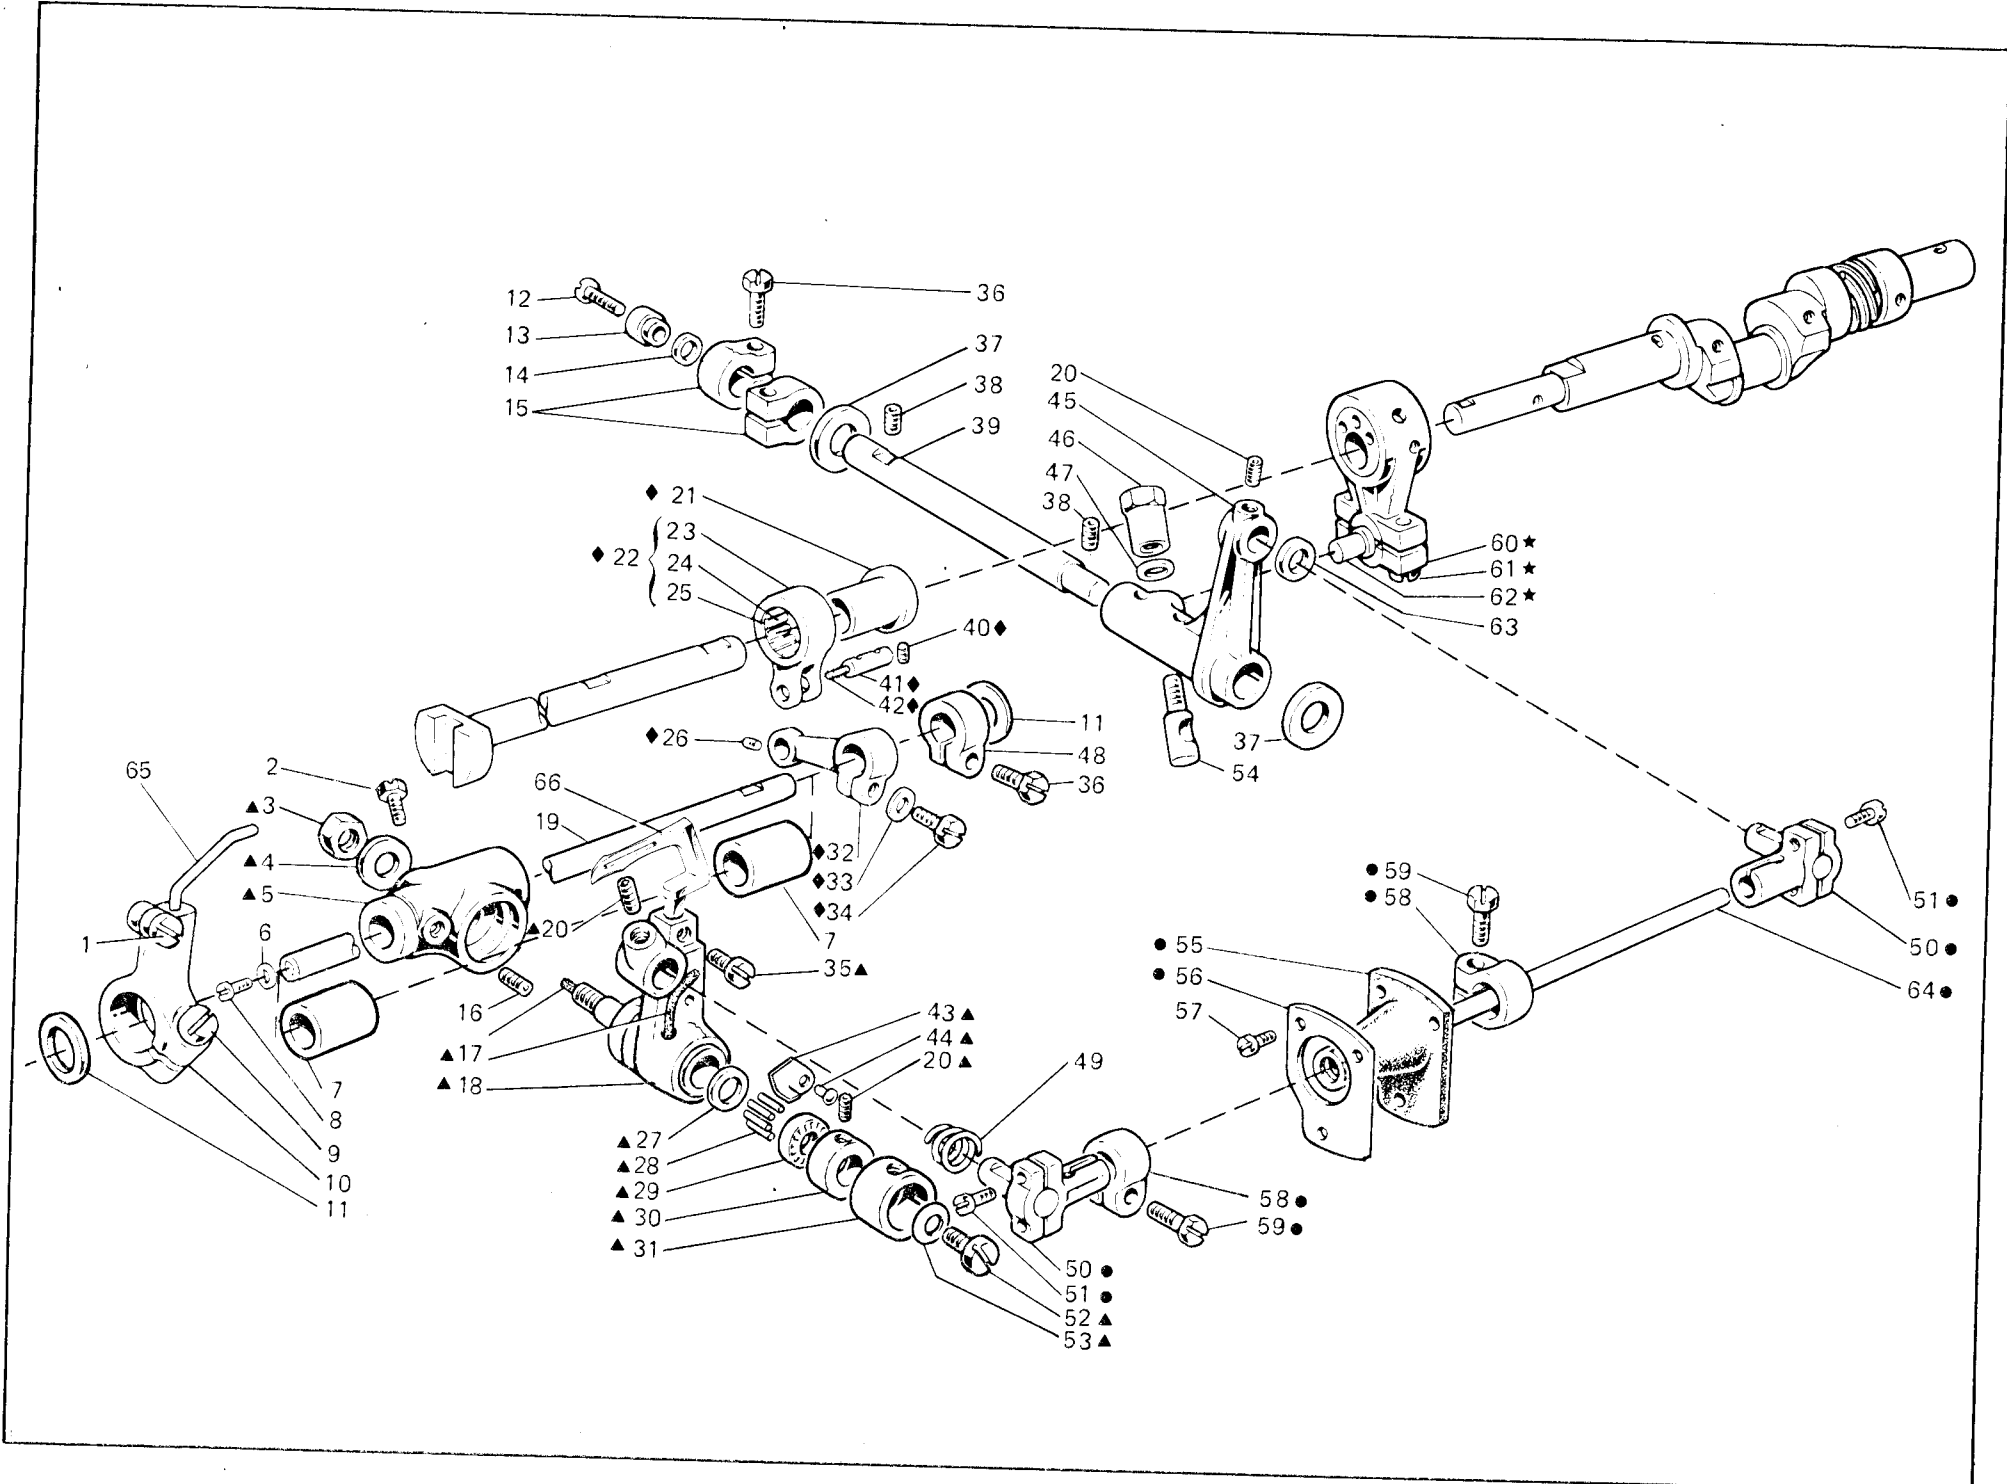

N. Fig. Abb. N.	Part. Bestell. N. Piece N. Pieza N.	Qt. Anzahl	DESCRIZIONE	DESCRIPTION	DESCRIPTION	N. Fig. Abb. N.	Part. Bestell. N. Piece N. Pieza N.	Qt. Anzahl	DESCRIZIONE	DESCRIPTION	DESCRIPTION
★	310353-4-00	1	gruppo biella compl.	con-rod assembly	bielle complet	44	308273-0-00	1	rivetto	rivet	rivet
▲	308261-4-01	1	gruppo porta crochet	looper holder ass.	groupe porte-crochet	45	308045-0-01	1	supporto oscillante	support	support
◆	308340-4-00	1	gruppo com. crochet	looper control ass.	groupe comm. crochet	46	300351-0-11	1	dado	nut	écrou
●	308332-4-00	1	grup. com. crochet inf.	lower looper control ass.	groupe comm. crochet inf.	47	704309-4-00	1	rosetta	washer	rondelle
1	721443-2-00	1	vite	screw	vis	48	300469-2-11	1	fascetta	clamp	bride
2	740226-0-00	1	vite	screw	vis	49	302289-0-10	1	molla	spring	ressort
3	202474-0-10	1	dado	nut	écrou	50	308325-3-00	2	testa di biella	con-rod big end	tête de bielle
4	704226-2-00	1	rosetta	washer	rondelle	51	744040-2-00	4	vite	screw	vis
5	308140-0-00	1	supp. del porta crochet	support	support	52	742423-0-00	1	vite	screw	vis
6	705734-0-00	1	guarnizione	gasket	garniture	53	702403-0-00	1	molla a tazza	cup spring	ressort à tasse
7	308297-0-00	2	bussola	bush	bague	54	300352-0-10	1	spina filettata	pin	goupille
8	202397-0-10	1	vite	screw	vis	55	308330-3-00	1	manicotto paraolio	oil protection	manchon pare huile
9	721485-2-00	1	vite	screw	vis	56	308327-0-00	1	mascherina per manic.	flange	flasque
10	308050-2-00	1	porta spingi asola	front needle guard holder	porte pare-boucle	57	741675-2-00	2	vite	screw	vis
11	704846-0-00	2	rosetta	washer	rondelle	58	308326-2-01	1	fascetta	clamp	bride
12	744676-2-00	1	vite	screw	vis	59	305194-0-00	2	vite	screw	vis
13	308047-0-00	1	scodellino	cup	cuvette	60	308254-3-00	1	biella con ecc.	eccentric con-rod	bielle avec. excentr.
14	701009-0-00	1	anello di tenuta	retainer ring	bague d'étanchéité	61	308802-0-00	2	vite	screw	vis
15	308046-2-01	2	fascetta	clamp	bride	62	308310-0-00	1	perno a sfera	ball joint	pivot à sphère
16	730033-2-00	1	vite	screw	vis	63	705834-0-00	1	rosetta in fibra	washer	rondelle
17	778827-0-00	2	stoppino	wick	mèche	64	308333-0-01	1	tirante per biella	tie-rod	tirant pour bielle
18	312810-3-01	1	porta crochet compl.	looper holder ass.	porte crochet compl.	65	308142-0-01	1	spingi asola	front needle guard	pare-boucle
19	308292-4-00	1	contralbero compl.	coutershaft ass.	axe compl.	66	302057-0-13	1	crochet inf.	lower looper	crochet inférieur
20	745815-2-00	3	vite	screw	vis						
21	308030-2-00	1	eccentrico alza griffa	eccentric	excentrique						
22	301459-4-10	1	giunto completo	joint ass.	joint complet						
23	301458-0-10	1	giunto	joint	joint						
24	301579-0-10	1	gabbia a rullini	needles cage	cage à aiguilles						
25	201143-0-10	2	anello di tenuta	retainer ring	bague d'étanchéité						
26	729011-2-00	1	vite	screw	vis						
27	703810-0-00	1	distanziale	spacer	entretoise						
28	302276-0-10	40	rullini	roller	rouleau						
29	303539-0-00	2	reggispinta	thrust bearing	butée						
30	302052-2-21	1	ghiera	ring nut	collier						
31	303538-0-00	1	cappello di prot.	protection cap	capuchon de protection						
32	303459-2-11	1	braccio	arm	bras						
33	704218-2-00	1	rosetta	washer	rondelle						
34	300377-0-10	1	vite	screw	vis						
35	303503-0-10	1	vite	screw	vis						
36	300482-0-10	3	vite	screw	vis						
37	704849-0-00	2	rosetta	washer	rondelle						
38	729434-2-00	2	vite	screw	vis						
39	308044-0-00	1	perno per supporto	pin for support	pivot pour support						
40	727215-0-00	2	vite	screw	vis						
41	300209-0-10	1	perno	pin	pivot						
42	778238-0-00	1	stoppino	wick	mèche						
43	308272-0-00	1	piastrella	plate	plaque