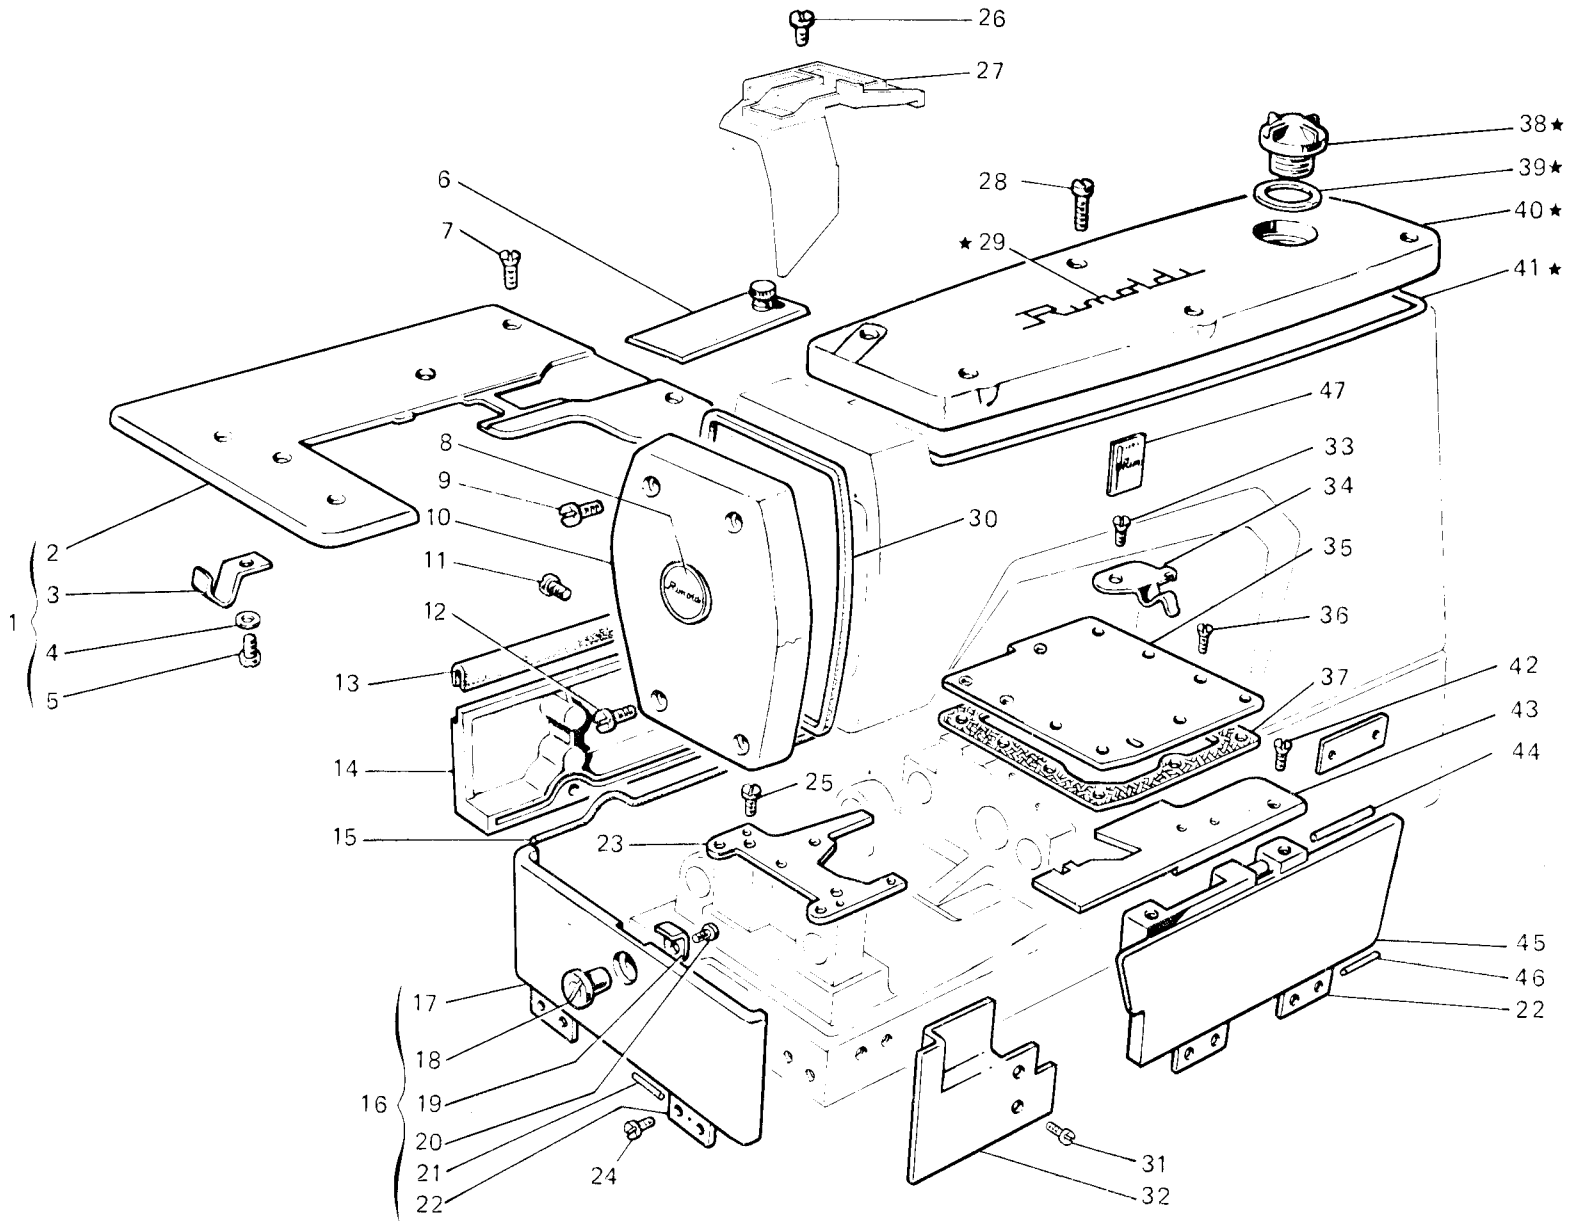

Fig. N. Abb. N.	Part. N. Piece N. Bestell N. Pieza N.	Qt. Anzahl	DESCRIZIONE	DESCRIPTION	DESCRIPTION
★	308103-4-10	1	coperchio superiore compl.	upper cover assembly	couvercle supérieur compl.
1	309059-4-00	1	piano di lavoro compl.	working plate assembly	plan de travail complet
2	309042-2-00	1	piano di lavoro	working plate	plan de travail
3	309351-0-00	1	molla	spring	ressort
4	704306-2-00	1	rondella	washer	rondelle
5	720411-2-00	1	vite	screw	vis
6	309302-2-00	1	coperchio scorrevole	sliding cover	couvercle coulissant
7	744636-2-00	5	vite	screw	vis
8	304662-0-10	1	targhetta	plate	plaque
9	302354-0-20	2	vite superiore	upper screw	vis supérieur
10	308101-2-00	1	coperchio laterale	side cover	couvercle latéral
11	741088-2-00	3	vite per carter posteriore	screw for rear cover	vis pour carter arrière
12	302353-0-10	2	vite inferiore	lower screw	vis inférieur
13	309088-0-01	1	guarnizione	gasket	garniture
14	309086-0-01	1	carter posteriore	rear cover	carter arrière
15	309084-0-00	1	guarnizione	gasket	garniture
16	309139-4-00	1	carter laterale completo	side cover assembly	carter latéral complet
17	309126-3-00	1	carter laterale	side cover	carter latéral
18	309372-0-00	1	perno	pin	pivot
19	309371-0-00	1	chiavistello	key	clé
20	741658-2-00	1	vite	screw	vis
21	707556-0-00	2	spina elastica	split pin	goupille réglable
22	309332-0-00	4	cerniera destra	right hinge	charnière droite
23	308783-2-00	1	piastra porta placca	plate	plaque
24	300483-0-10	8	vite per cerniera	screw for hinge	vis pour charnière
25	302355-0-10	2	vite per piastra	screw for plate	vis pour plaque
26	721444-2-00	1	vite	screw	vis
27	308138-0-13	1	carter paraolio	oil retainer cover	carter pare-huile
28	742282-2-00	6	vite per coperchio	screw for cover	vis pour couvercle
29	300006-0-12	2	decalcomania	decal	décalcomanie
30	308128-0-01	1	guarnizione coperchio	cover gasket	garniture couvercle
31	741925-2-00	2	vite	screw	vis
32	309155-0-00	1	semicarter anteriore sinistro	left front cover	carter avant gauche
33	721474-2-00	1	vite	screw	vis
34	309360-0-00	1	molla chiusura carter	spring	ressort
35	309324-2-10	1	piastra superiore	upper plate	plaque supérieur
36	741936-2-00	9	vite per piastra	screw for plate	vis pour plaque
37	309323-0-00	1	guarnizione	gasket	garniture
38	207973-0-01	1	cupolina	cup	cupille
39	705970-0-00	1	guarnizione per cupolina	gasket	garniture
40	308102-0-00	1	coperchio superiore	upper cover	couvercle supérieur
41	308129-0-01	1	guarnizione per coperchio	gasket for cover	garniture pour couvercle
42	744676-2-00	2	vite	screw	vis
43	309229-0-00	1	piastra piano di lavoro	working plate	plaque plan de travail
44	707518-0-00	1	spina elastica	split pin	goupille réglable
45	309205-3-00	1	carter anteriore	front cover	carter avant
46	707536-0-00	2	spina elastica	split pin	goupille réglable
47	788020-0-01	1	decalcomania	decal	décalcomanie