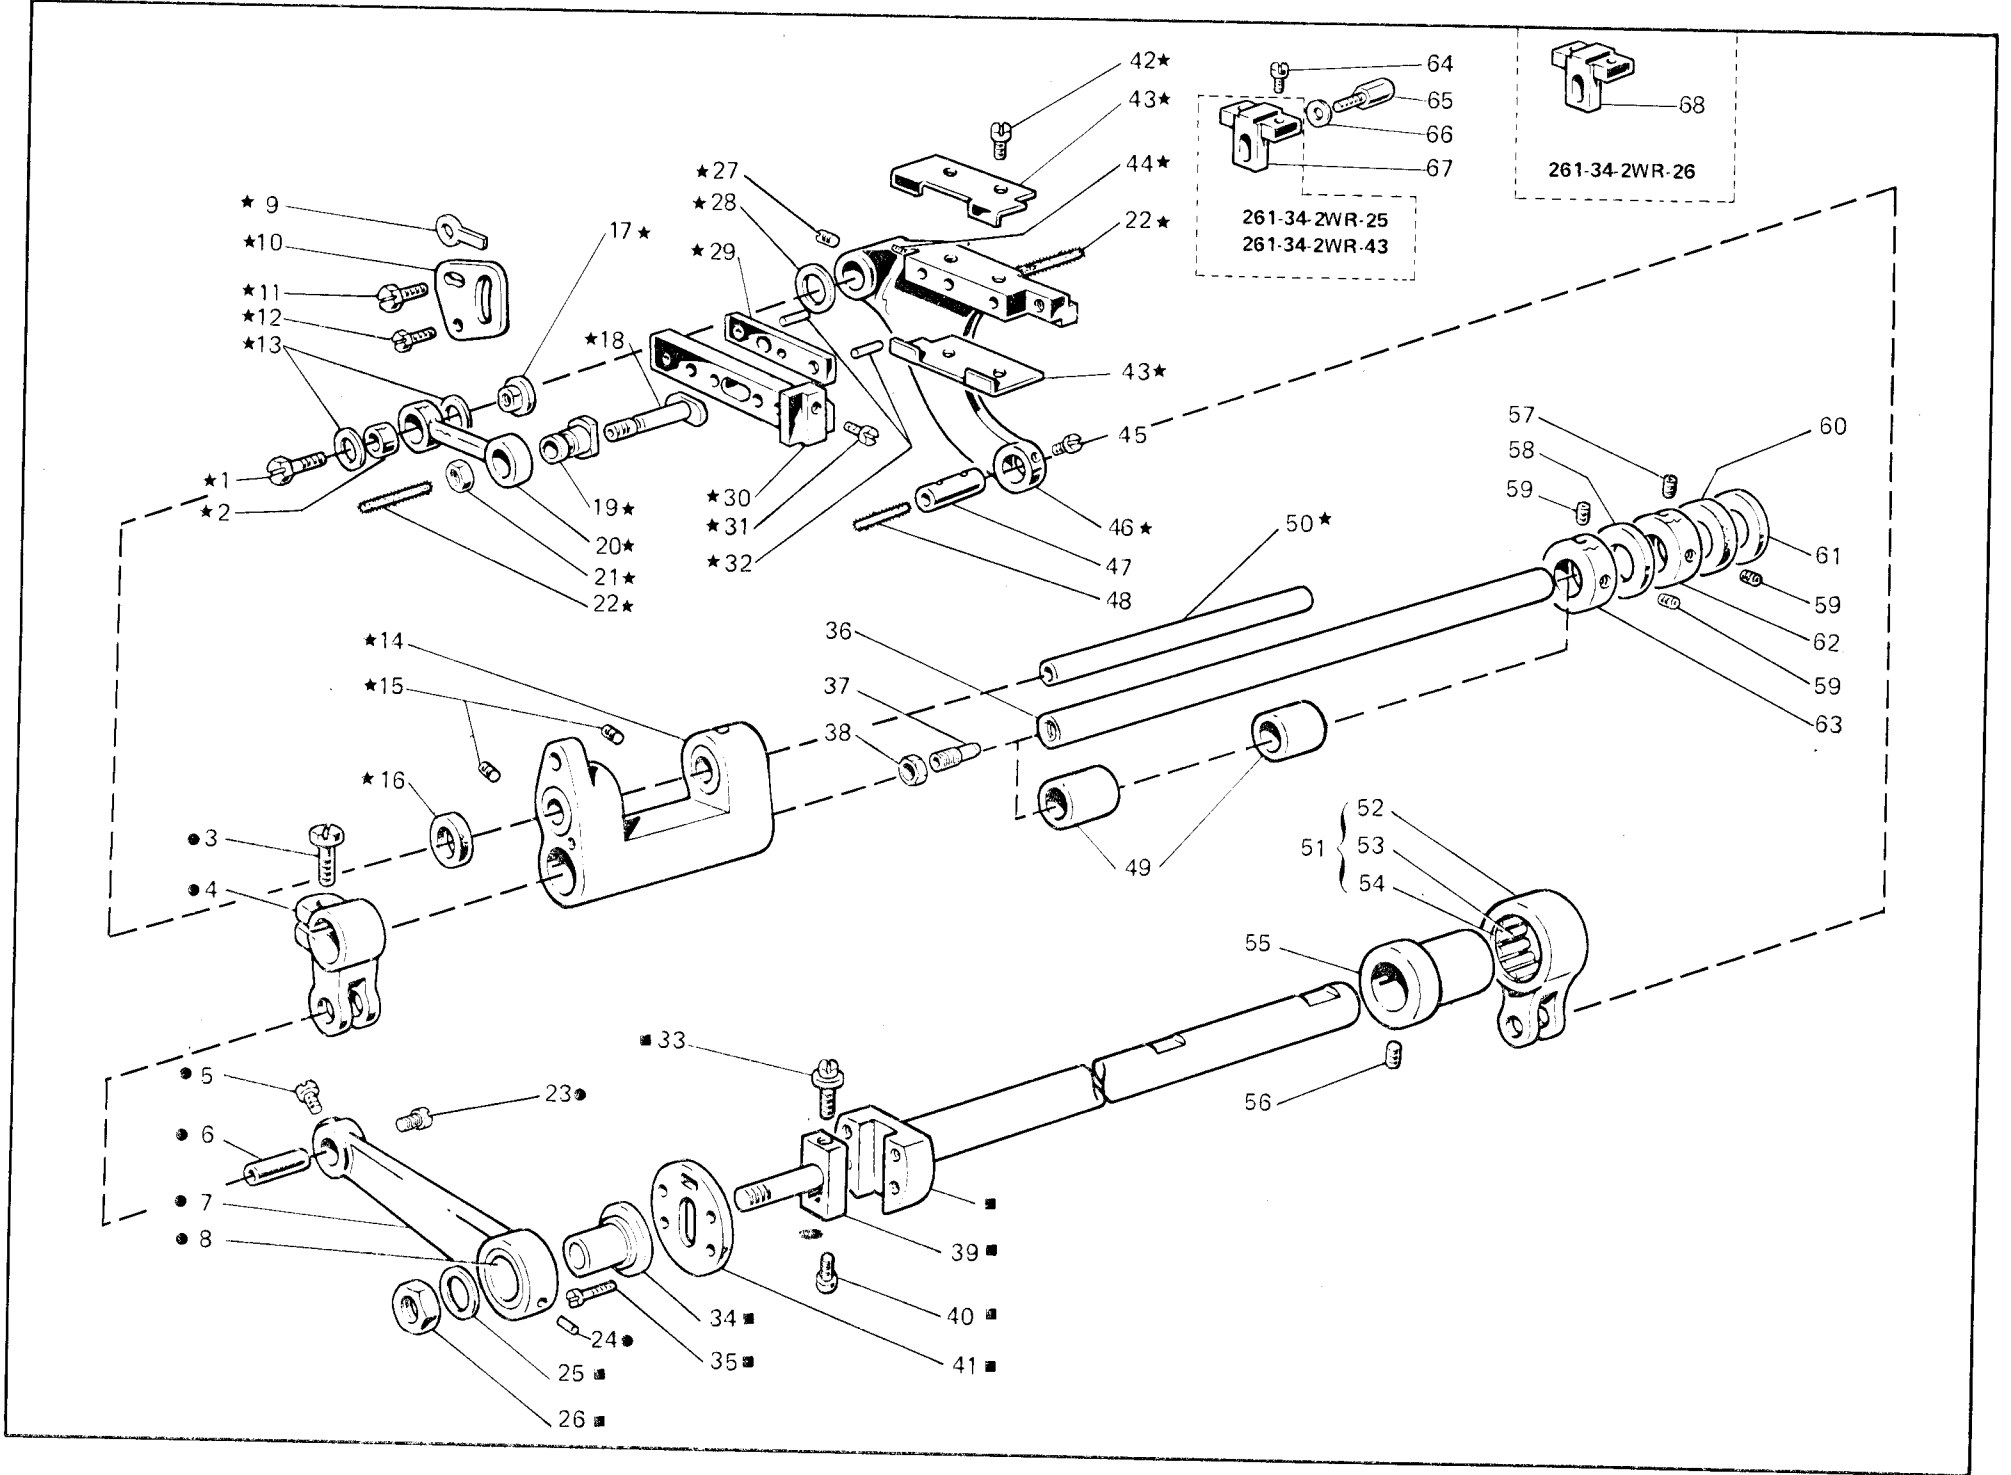

N Fig. Abb.	Part. Bestell Piece Pieza	N N N N	Qt. Anzahl	DESCRIZIONE	DESCRIPTION	DESCRIPTION	N Fig. Abb.	Part. Bestell Piece Pieza	N N N N	Qt. Anzahl	DESCRIZIONE	DESCRIPTION	DESCRIPTION
●	308286-4-10		1	gruppo leva	lever assembly	groupe levier	45	742811-0-00		1	vite	screw	vis
★	308192-4-03		1	gruppo porta griffa	feed dog holder ass.	groupe porte griffe	46	302028-2-20		1	braccio porta griffa	arm	bras
■	308362-4-01		1	semialbero inf.compl.	lower half-shaft ass.	semi-arbre inf. compl.	47	300209-0-10		1	perno	pin	pivot
1	740475-2-00		1	vite	screw	vis	48	778238-0-00		1	stoppino	wick	mèche
2	300228-0-10		1	bussola	bush	bague	49	308296-0-00		2	bussola	bush	bague
3	202486-0-10		1	vite	screw	vis	50	311343-2-00		1	perno	pin	pivot
4	301519-2-11		1	attacco	coupling	raccord	51	301459-4-10		1	giunto completo	joint assembly	joint complet
5	742813-0-00		1	vite	screw	vis	52	301458-0-10		1	giunto	joint	joint
6	308285-2-02		1	perno	pin	pivot	53	301579-0-10		1	gabbia a rullini	needles cage	cage à aiguille
7	308283-2-10		1	leva com. porta griffa	lever	levier	54	201143-0-10		2	anello di tenuta	retainer ring	bague d'étanchéité
8	303494-0-10		1	cuscinetto	bearing	coussinet	55	308029-2-00		1	eccentrico	eccentric	excentrique
9	307754-0-00		1	piastrina	plate	plaque	56	727215-0-00		2	vite	screw	vis
10	308194-0-01		1	settore	sector	secteur	57	728232-0-00		1	vite	screw	vis
11	740257-2-00		1	vite	screw	vis	58	704846-0-00		1	rosetta	washer	rondelle
12	740243-2-00		1	vite	screw	vis	59	745136-2-00		3	vite	screw	vis
13	704805-0-00		2	rosetta	washer	rondelle	60	308287-0-00		1	anello di tenuta	retainer ring	bague d'étanchéité
14	308191-4-01		1	supp. oscillante compl.	support assembly	support complet	61	704347-2-00		1	rosetta	washer	rondelle
15	729013-2-00		2	vite	screw	vis	62	309839-2-01		1	anello di registro	adjustment ring	bague de réglage
16	308190-0-00		2	anello di tenuta	retainer ring	bague d'étanchéité	63	309838-2-01		1	anello di registro	adjustment ring	bague de réglage
17	300362-0-11		1	corsore	slider	curseur	64	741546-2-00		2	vite fissa griffa princ.	screw	vis
18	308276-0-20		1	perno slitta porta griffa	pin	pivot	65	302152-0-10		1	vite	screw	vis
19	308196-0-10		1	bussola	bush	bague	66	704406-0-00		1	rondella	washer	rondelle
20	308275-2-00		1	biella	con-rod	bielle	67	300364-0-10		1	squadretta porta griffa	bracket	équerre
21	746404-2-00		1	dado	nut	écrou	68	302842-0-10		1	squadretta porta griffa	bracket	équerre
22	778414-0-00		2	stoppino	wick	mèche							
23	304640-0-10		1	vite	screw	vis							
24	301586-0-10		1	pastiglia	plug	bouchon							
25	704814-0-00		1	rosetta	washer	rondelle							
26	746612-2-00		1	dado	nut	écrou							
27	745815-2-00		1	vite	screw	vis							
28	309562-0-00		2	rosetta	washer	rondelle							
29	300361-0-20		1	piastrina	plate	plaque							
30	300231-0-30		1	slitta porta griffa	slide	glissière							
31	721444-2-00		1	vite fissa griffa diff.	screw	vis							
32	706434-0-00		2	spina	pin	goupille							
33	308281-0-00		1	vite di registro	adjustment screw	vis de réglage							
34	303458-0-12		1	bussola	bush	bague							
35	724441-0-00		4	vite	screw	vis							
36	308289-4-11		1	contralbero trasporto completo	transport countershaft assembly	axe transport complet							
37	308294-0-10		1	limitatore port.olio	oil limiter	limiteur huile							
38	746406-2-00		1	dado	nut	écrou							
39	308278-0-01		1	perno	pin	pivot							
40	308780-2-00		1	vite di registro	adjustment screw	vis de réglage							
41	308774-2-00		1	piastra disco	disc plate	plaque disque							
42	741928-0-00		4	vite	screw	vis							
43	300371-0-11		2	squadretta	bracket	équerre							
44	202473-0-11		1	vite	screw	vis