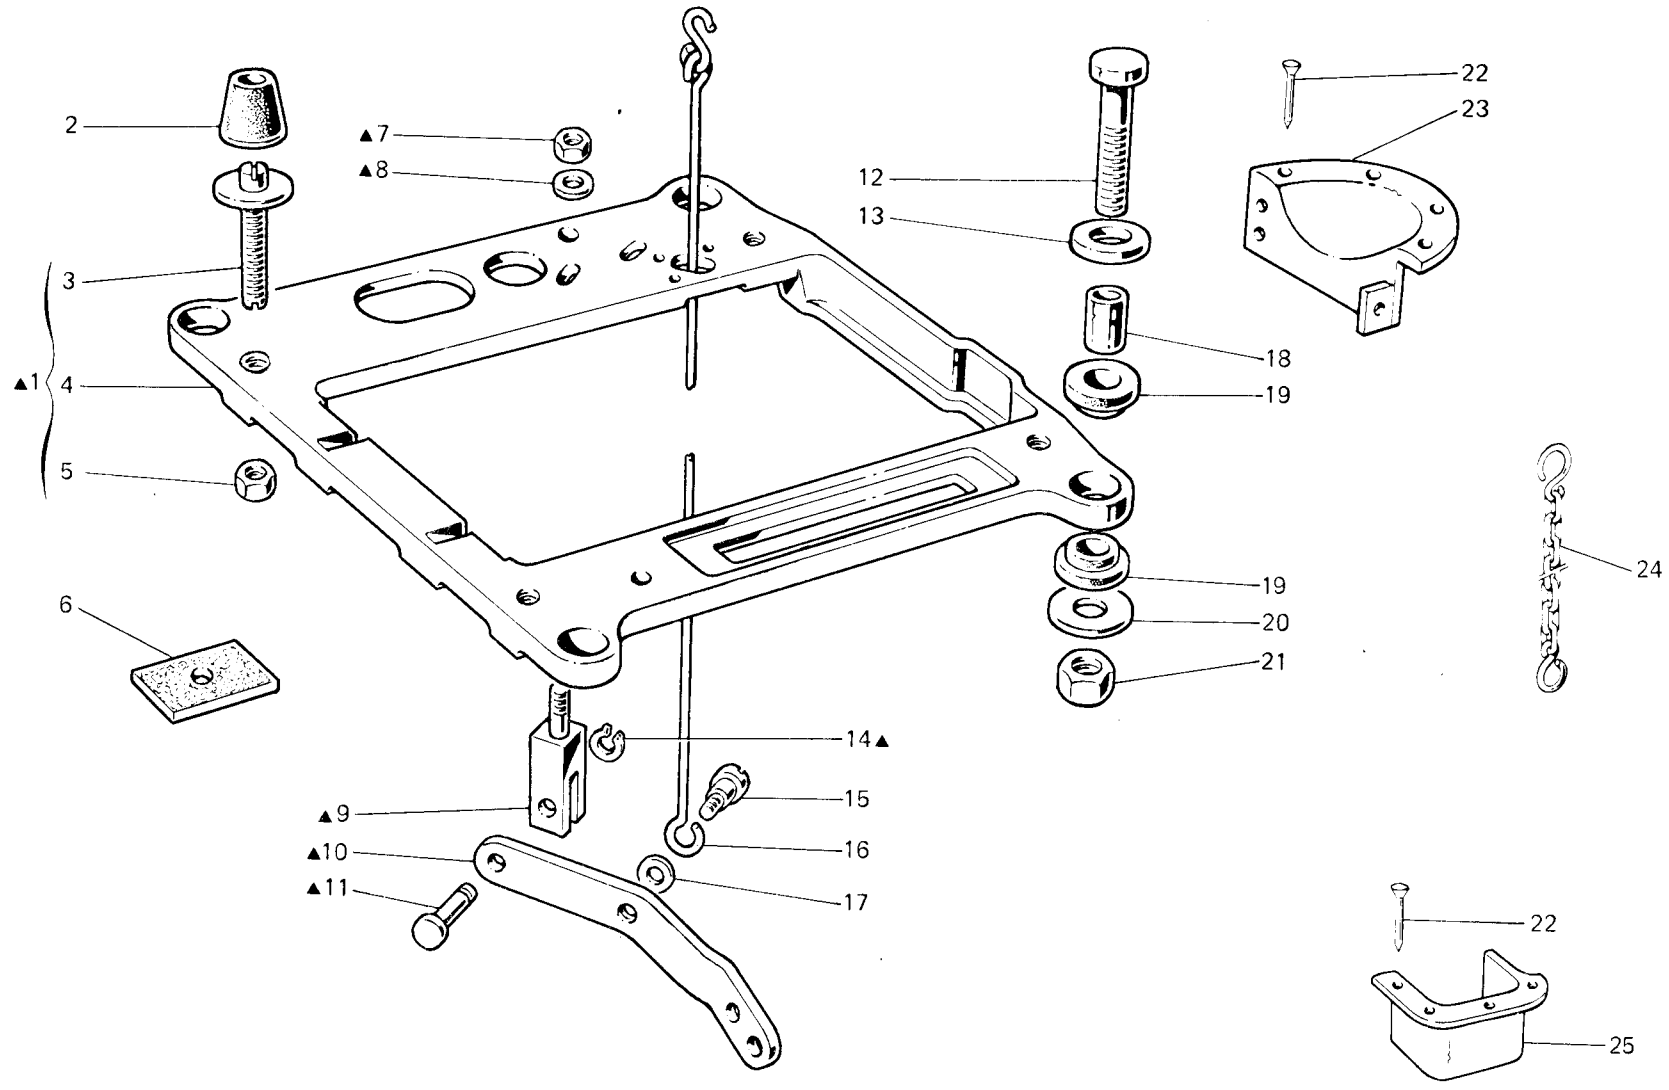

Fig. N. Abb. N.	Part. N. Bestell N. Piece N. Pieza N.	Qt. Anzahl	DESCRIZIONE	DESCRIPTION	DESCRIPTION
▲	991253-4-00	1	supporto testa completo	head support assembly	support tête complet
1	991251-4-00	1	supporto testa con perno	head support with pin	support tête avec pivot
2	990982-0-00	4	ammortizzatore	shock absorber	amortisseur
3	990694-0-11	4	perno	pin	pivot
4	991250-0-00	1	supporto testa	head support	support tête
5	733008-2-00	4	dado	nut	écrou
6	900203-0-10	4	ammortizzatore per tavola	shock absorber	amortisseur pour table
7	746409-2-00	1	dado	nut	écrou
8	704316-2-00	1	rondella	washer	rondelle
9	991256-0-00	1	supportino per leva	support for lever	support pour levier
10	991255-0-00	1	leva	lever	levier
11	991257-0-00	1	perno	pin	pivot
12	722905-2-00	4	vite	screw	vis
13	704346-2-00	4	rondella	washer	rondelle
14	700208-0-00	1	anello elastico	spring ring	anneau ressort
15	743541-2-00	1	vite	screw	vis
16	991259-3-00	1	tirante	tie-rod	tirant
17	704310-2-00	1	rondella	washer	rondelle
18	901102-0-00	4	distanziale	spacer	entretoise
19	901101-0-00	8	ammortizzatore	shock absorber	amortisseur
20	704345-2-00	4	rondella	washer	rondelle
21	733813-0-00	4	dado	nut	écrou
22	900201-0-10	13	chiodini	rivets	clous
23	990317-0-10	1	protezione volante	handwheel protection	protection volant
24	990179-4-11	1	catenella	chain	chainette
25	990675-0-10	1	bocchetta	cup	bouche