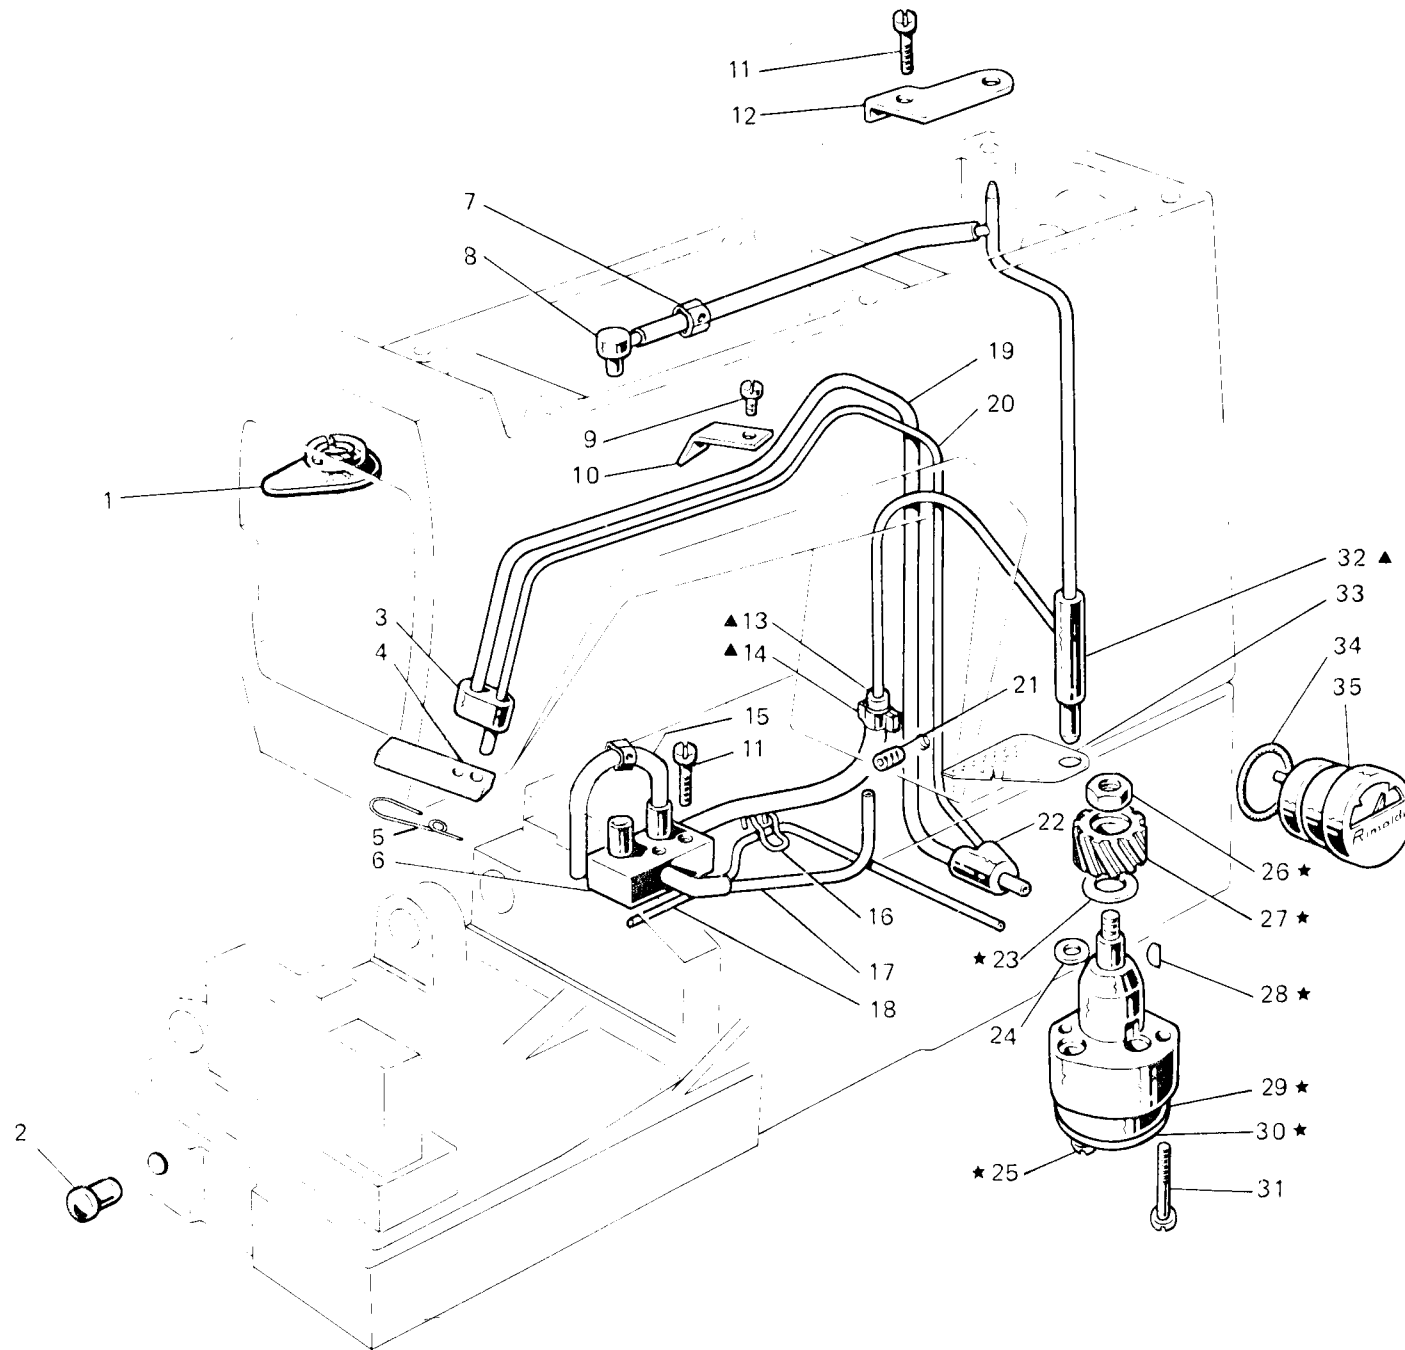

Fig. N. Abb. N.	Part. N. Pezza N. Bestell N. Preza N.	Qt. Anzahl	DESCRIZIONE	DESCRIPTION	DESCR. PT. ION
★	308105-4-03	1	pompa olio completa	oil pump assembly	pompe à huile complet
▲	310500-4-00	1	raccordo mandata olio compl.	pipe connection oil delivery ass.	raccord envoi huile compl.
1	308215-0-00	1	protezione olio	oil protection	protection huile
2	202398-0-10	1	tappo	plug	bouchon
3	308123-0-00	1	raccordo superiore	upper pipe connection	raccord supérieur
4	307991-0-00	1	feltro	felt	feutre
5	307990-0-00	1	molletta	spring	ressort
6	308114-2-02	1	distributore	distributor	distributeur
7	308040-2-00	1	tubetto	pipe	tube
8	308214-0-00	1	raccordo mandata olio	pipe connection oil delivery	raccord envoi huile
9	721424-2-00	1	vite	screw	vis
10	308184-0-00	1	fascetta	clamp	bride
11	721514-0-00	3	vite	screw	vis
12	308104-0-00	1	piastrina	plate	plaque
13	308207-0-00	1	tubetto	pipe	tube
14	308043-0-00	1	fascetta	clamp	bride
15	310561-2-00	1	tubetto	pipe	tube
16	308211-0-00	2	clip	clip	clip
17	790315-0-00	1	tubetto	pipe	tube
18	790325-0-00	1	tubetto	pipe	tube
19	790342-0-00	1	tubetto recupero olio	pipe	tube
20	790242-0-00	1	tubetto recupero olio	pipe	tube
21	729032-2-00	1	vite	screw	vis
22	308185-0-00	1	raccordo inferiore	lower pipe connection	raccord inférieur
23	704813-0-00	1	rondella	washer	rondelle
24	701004-0-00	1	anello di tenuta	retainer ring	bague d'étanchéité
25	741082-2-00	2	vite	screw	vis
26	733507-0-00	1	dado	nut	écrou
27	206555-0-00	1	ingranaggio	gear	engrenage
28	206557-0-00	1	chiavetta	key	clé
29	308110-3-02	1	corpo pompa aspirante	suction pump body	corps pompe admission
30	308111-0-00	1	coperchio pompa	pump cover	couvercle pompe
31	741092-0-00	2	vite fissaggio pompa	screw	vis
32	308180-2-01	1	raccordo mandata olio	pipe connection oil delivery	raccord envoi huile
33	305666-0-00	1	lamierino di protezione	sheet	plaque
34	701032-0-00	1	anello di tenuta	circlip	circlip
35	206669-2-02	1	indicatore livello olio	oil level gauge	indicateur niveau huile