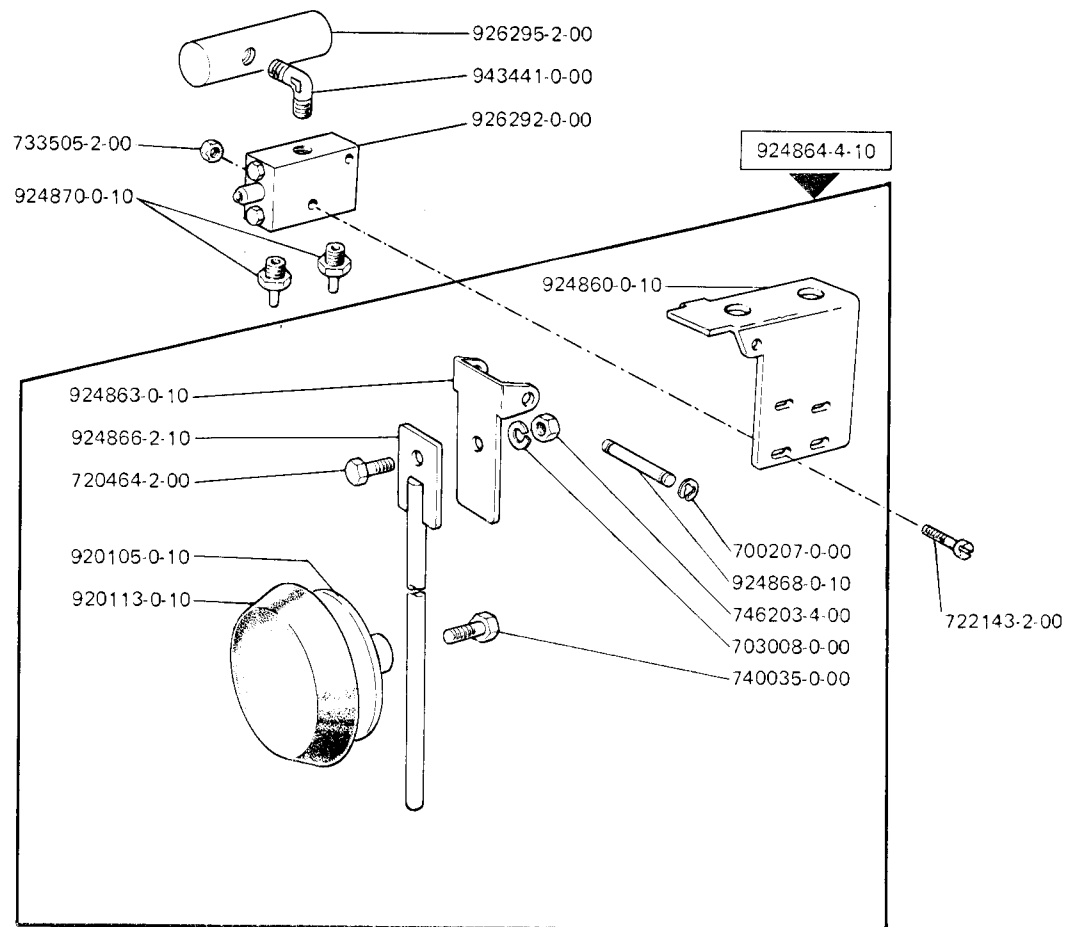

PER BANCALE REGOLABILE  
FOR ADJUSTABLE STAND  
POUR BATI REGLABLE

PER BANCALE A COLONNA  
FOR COLUMN STAND  
POUR BATI A COLONNE

151-GA

1

- 722907-2-00 BANCALE REGOLABILE--PIAZZAMENTO NORMALE  
ADJUSTABLE STAND--NORMAL SETTING  
BATI REGLABLE--PLACEMENT NORMAL
- 722920-2-00 BANCALE REGOLABILE--PIAZZAMENTO INCASSATO  
ADJUSTABLE STAND--SUBMERGED SETTING  
BATI REGLABLE--PLACEMENT ENCAISSE
- 722912-2-00 BANCALE A COLONNA  
COLUMN STAND  
BATI A COLONNE