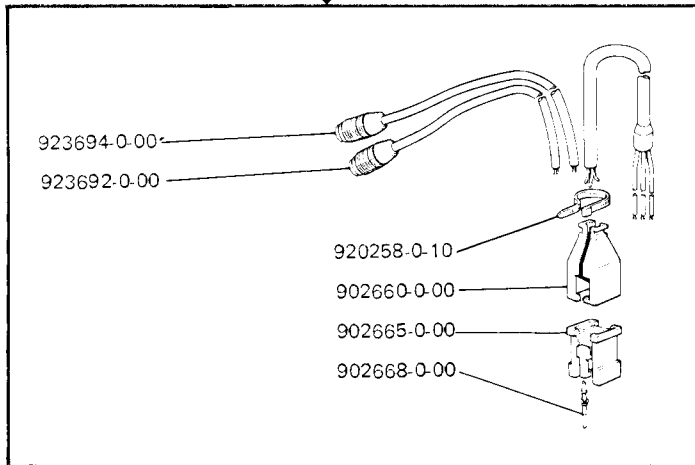

931006-4-01 (M003-1)