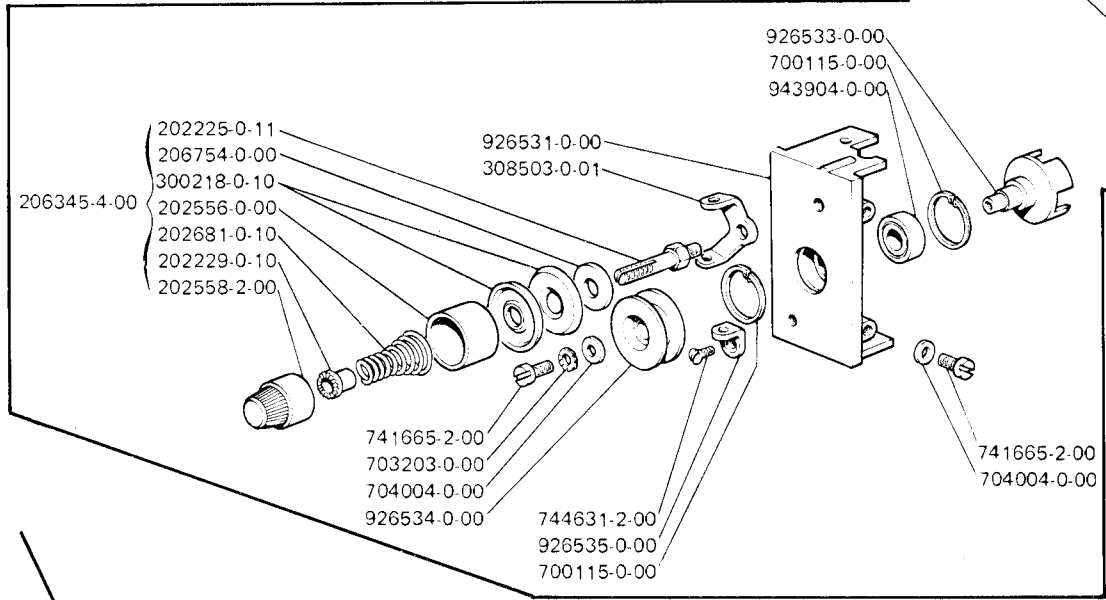

151-G1
151-GA

SOLO A RICHIESTA
ONLY ON REQUEST
SEULEMENT SUR DEMANDE

926521-4-00

928230-4-00

N.B. il particolare 926574-0-00 sostituisce il particolare 991108-2-00 del porta bobine
P.S. the part. 926574-0-00 replace the part. 991108-2-00 of the bobbin carrier
Att. le piece 926574-0-00 remplace le piece 991108-2-00 du porte bobine

Pezzi annullati di Tav. 17 per il montaggio casse-fiis }
Cancelled parts of Tab. 17 for thread control mounting }
Piece annulees a Tab. 17 pour le montage du casse-fiis }

- 722073-2-00
- 926549-0-00
- 733505-2-00
- 929870-0-00