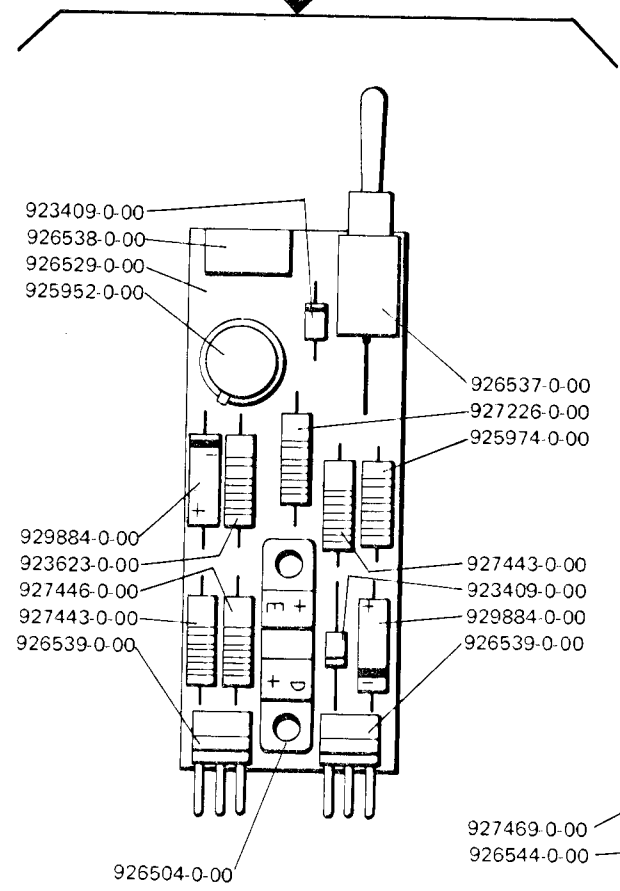

SOLO A RICHIESTA
ONLY ON REQUEST
SEULEMENT SUR DEMANDE

151-G1

151-GA

926530-4-00 (SF1)