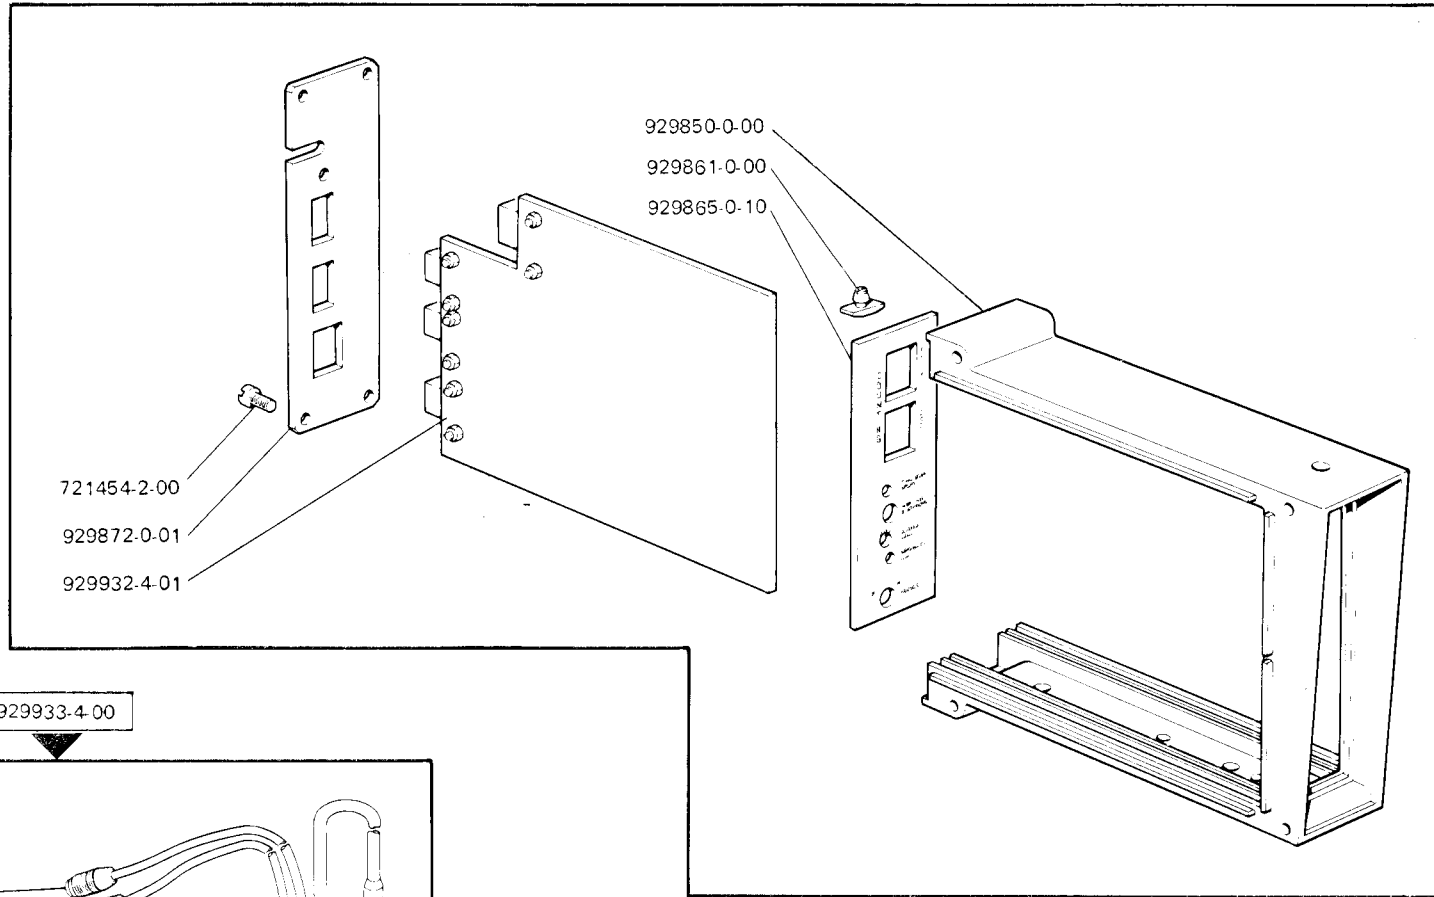

151-G1
151-GA

929933-4-00