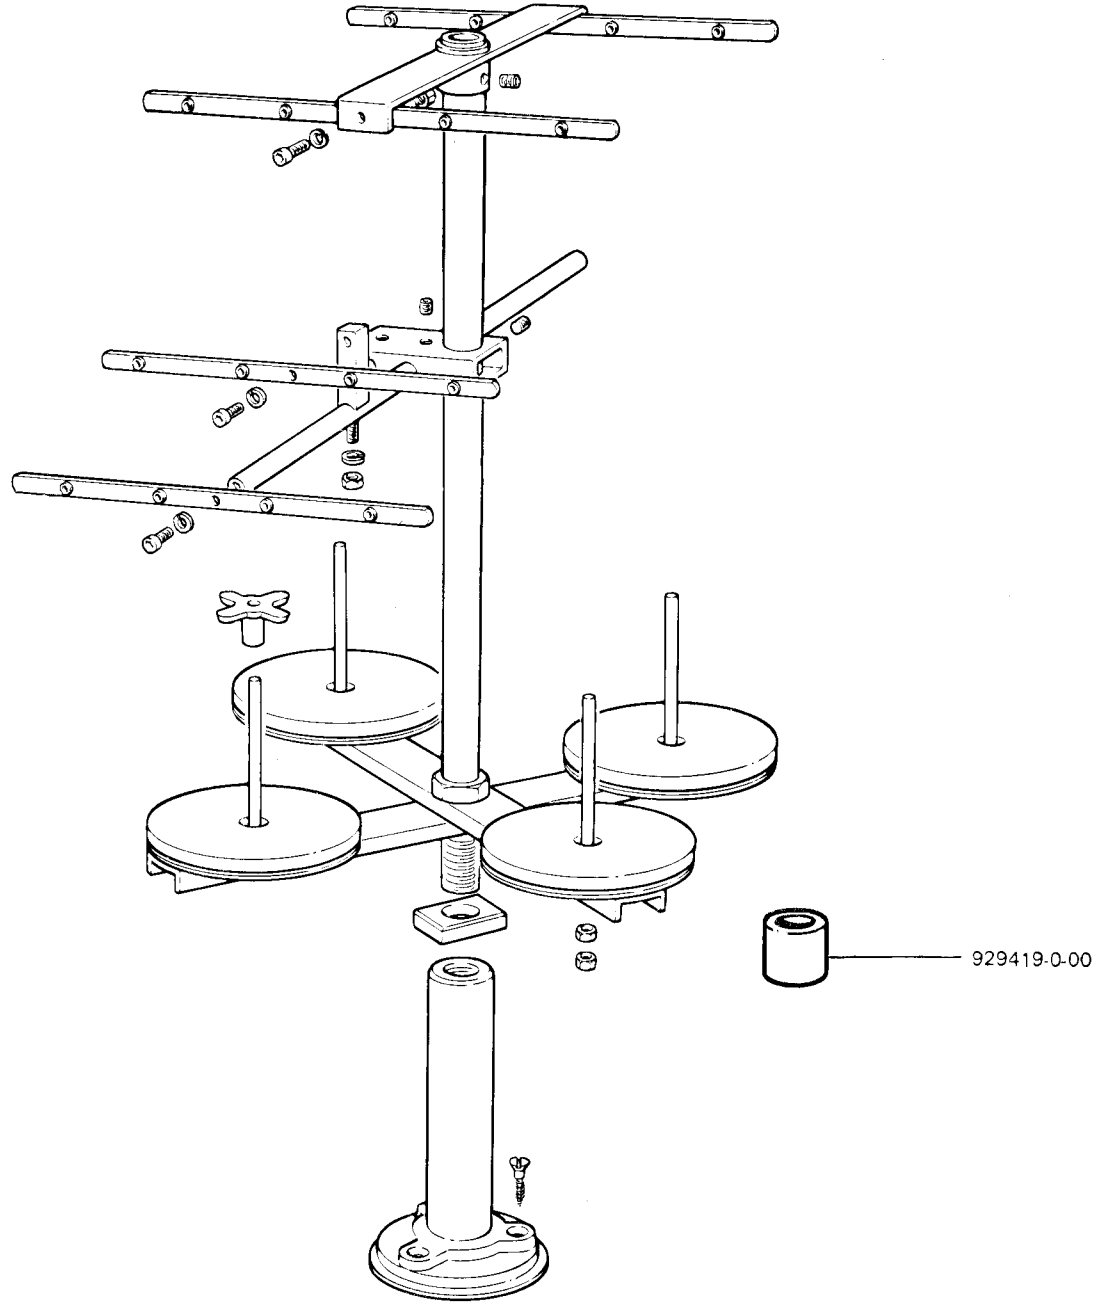

151-G1
151-GA

151-G1
151-GA
151-12
151-32