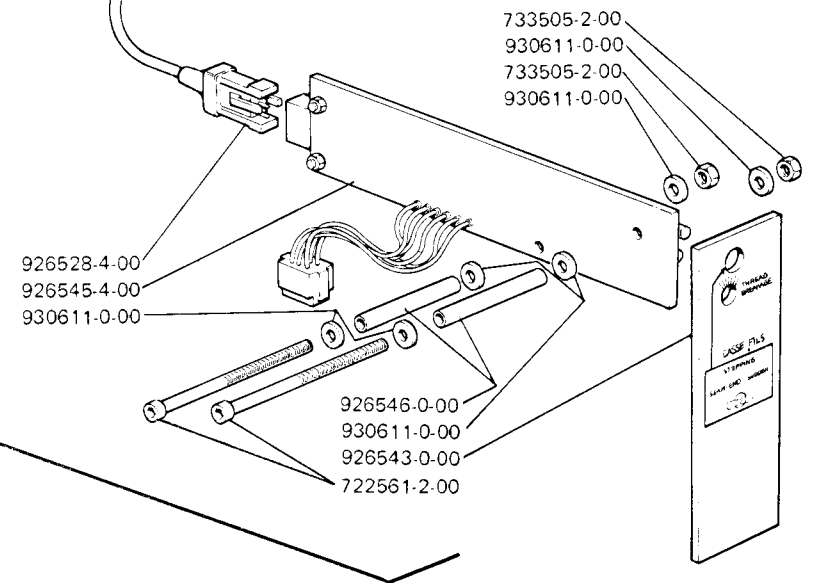

151-G1
151-GA

SOLO A RICHIESTA
ONLY ON REQUEST
SEULEMENT SUR DEMANDE

926521-4-00

928230-4-00

N.B. il particolare 926574-0-00 sostituisce il particolare 991108-2-00 del porta bobine
P.S. the part. 926574-0-00 replace the part. 991108-2-00 of the bobbin carrier
Att. le piece 926574-0-00 remplace le piece 991108-2-00 du porte bobine

Pezzi annullati di Tav. 17 per il montaggio casse-fiis }
Cancelled parts of Tab. 17 for thread control mounting }
Piece annulees a Tab. 17 pour le montage du casse-fiis }

- 722073-2-00
- 926549-0-00
- 733505-2-00
- 929870-0-00