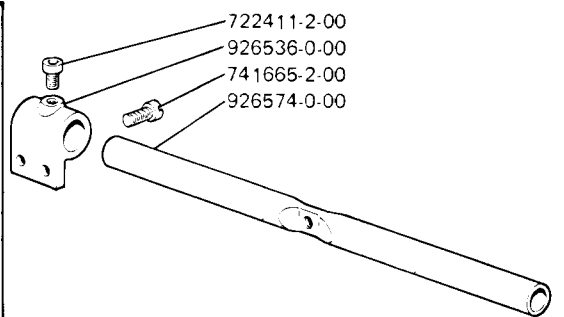

151-G1
151-GA

SOLO A RICHIESTA
ONLY ON REQUEST
SEULEMENT SUR DEMANDE

926521-4-00

928230-4-00

N.B. il particolare 926574-0-00 sostituisce il particolare 991108-2-00 del porta bobine
P.S. the part. 926574-0-00 replace the part. 991108-2-00 of the bobbin carrier
Att. le piece 926574-0-00 remplace le piece 991108-2-00 du porte bobine

Pezzi annullati di Tav. 17 per il montaggio casse-fiis }
Cancelled parts of Tab. 17 for thread control mounting }
Piece annulees a Tab. 17 pour le montage du casse-fiis }

- 722073-2-00
- 926549-0-00
- 733505-2-00
- 929870-0-00