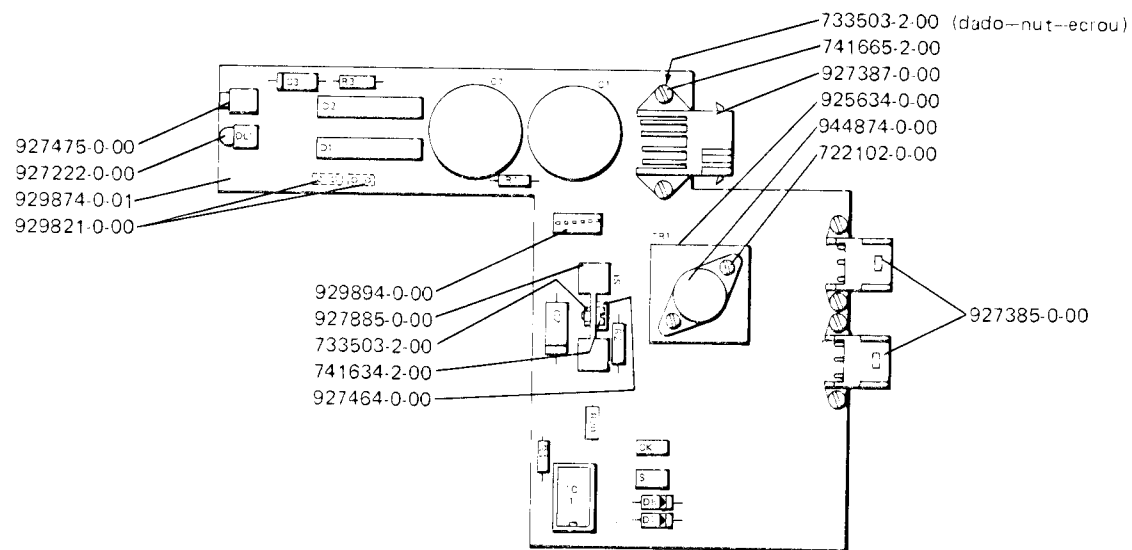

PER BANCALE REGOLABILE  
FOR ADJUSTABLE STAND  
POUR BATI REGLABLE

733508-2-00  
704226-2-00

151-G1  
151-GA

931000-4-02 (M001-1)

151-G1  
151-GA

Part./Piecce N.	SIMBOLO - SYMBOL	Zoccolo/Base N.
927226-0-00	R1	
902654-0-00	R2	
927447-0-00	R3	
925661-0-00	R4	
928167-0-00	R20	
940351-0-00	C1	
928162-0-00	C2	
925951-0-00	C3	
941399-0-00	D1-D2	
923409-0-00	D7-D8	
927468-0-00	DL1	
926548-0-00	S	
929893-0-00	IC1	927228-0-00
926547-0-00	CK	