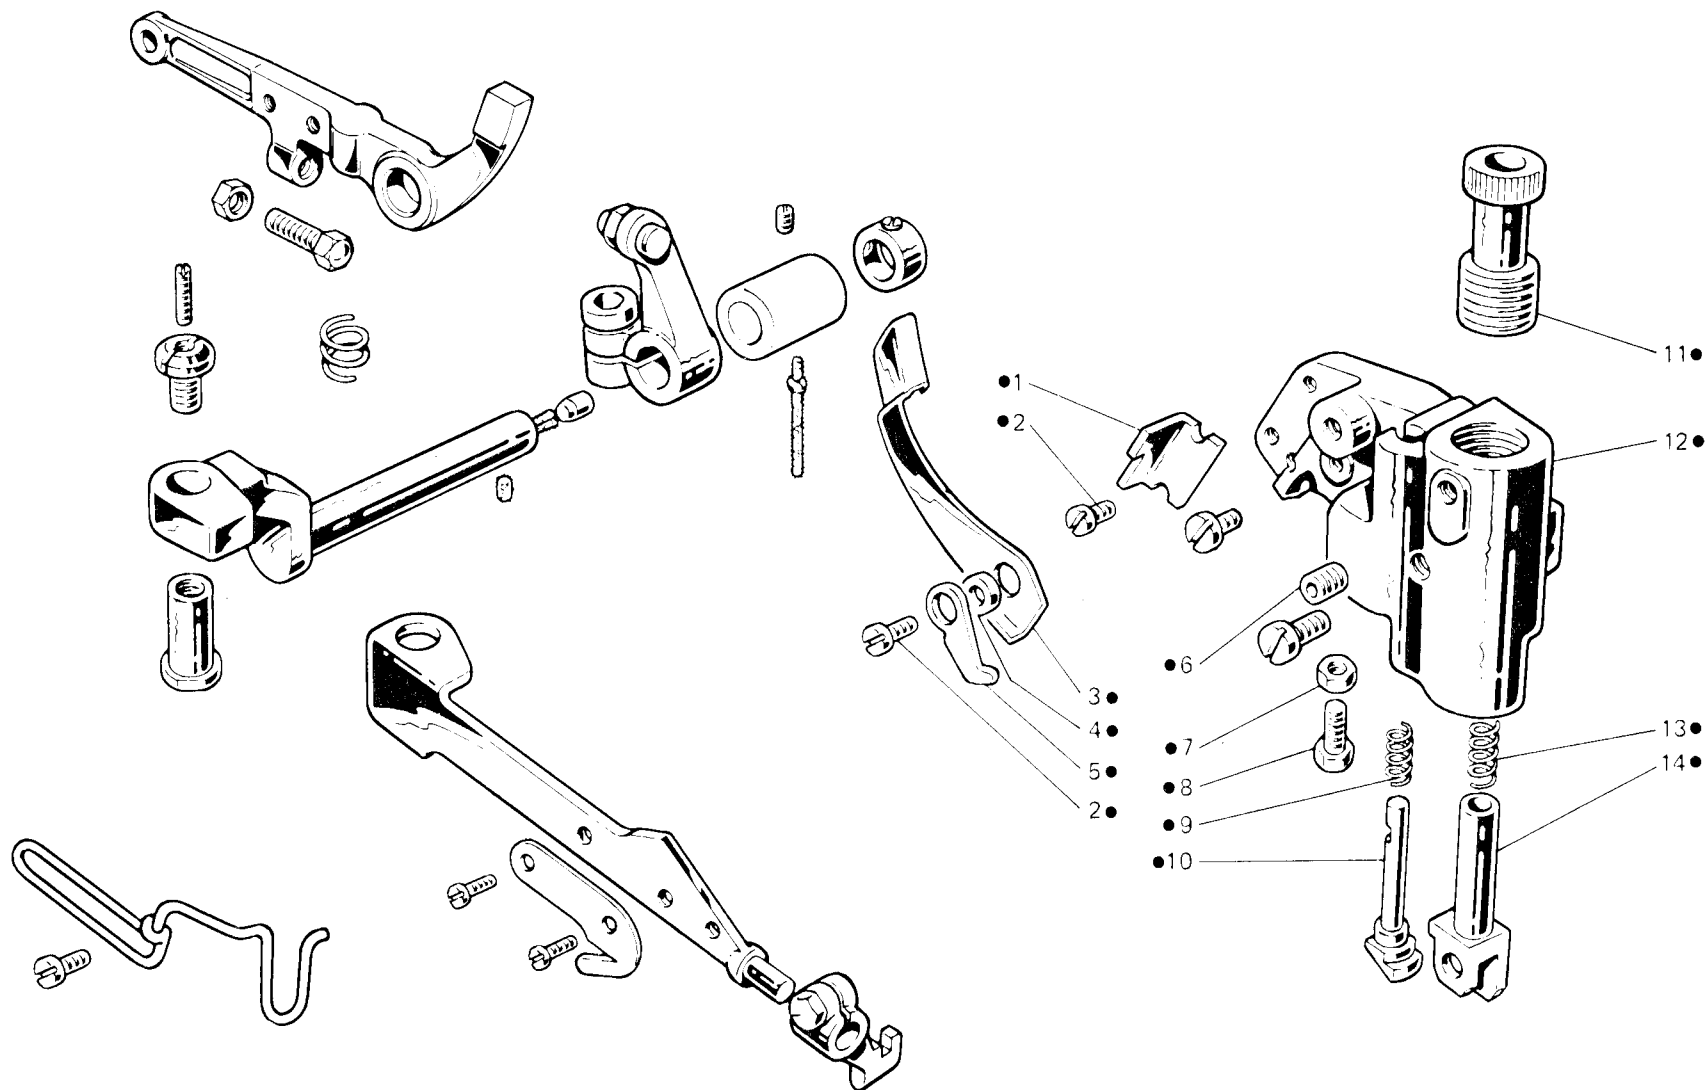

Fig. N. Abb. N.	Part. N. Pice N. Bestell N. Pieza N.	Qt. Anzahl	DESCRIZIONE	DESCRIPTION	DESCRIPTION	BENENNUNG	DESCRIPCION
●	206449-4-00	1	gruppo supporto premistoffa	presser support assembly			
1	202214-0-10	1	vite	screw			
2	206639-0-00	1	arresto	stopping			
3	722063-2-00	3	vite	screw			
4	206636-0-00	1	leva	lever			
5	206637-0-00	1	distanziale	spacer			
6	206635-0-00	1	nasello	snug			
7	202391-0-11	1	vite	screw			
8	746007-2-00	1	dado	nut			
9	202110-0-10	1	molla	spring			
10	206634-0-00	1	tirante	tie-rod			
11	206633-0-10	1	vite	screw			
12	206640-0-10	1	supporto	support			
13	205021-0-10	1	molla	spring			
14	206632-2-00	1	cannotto	column