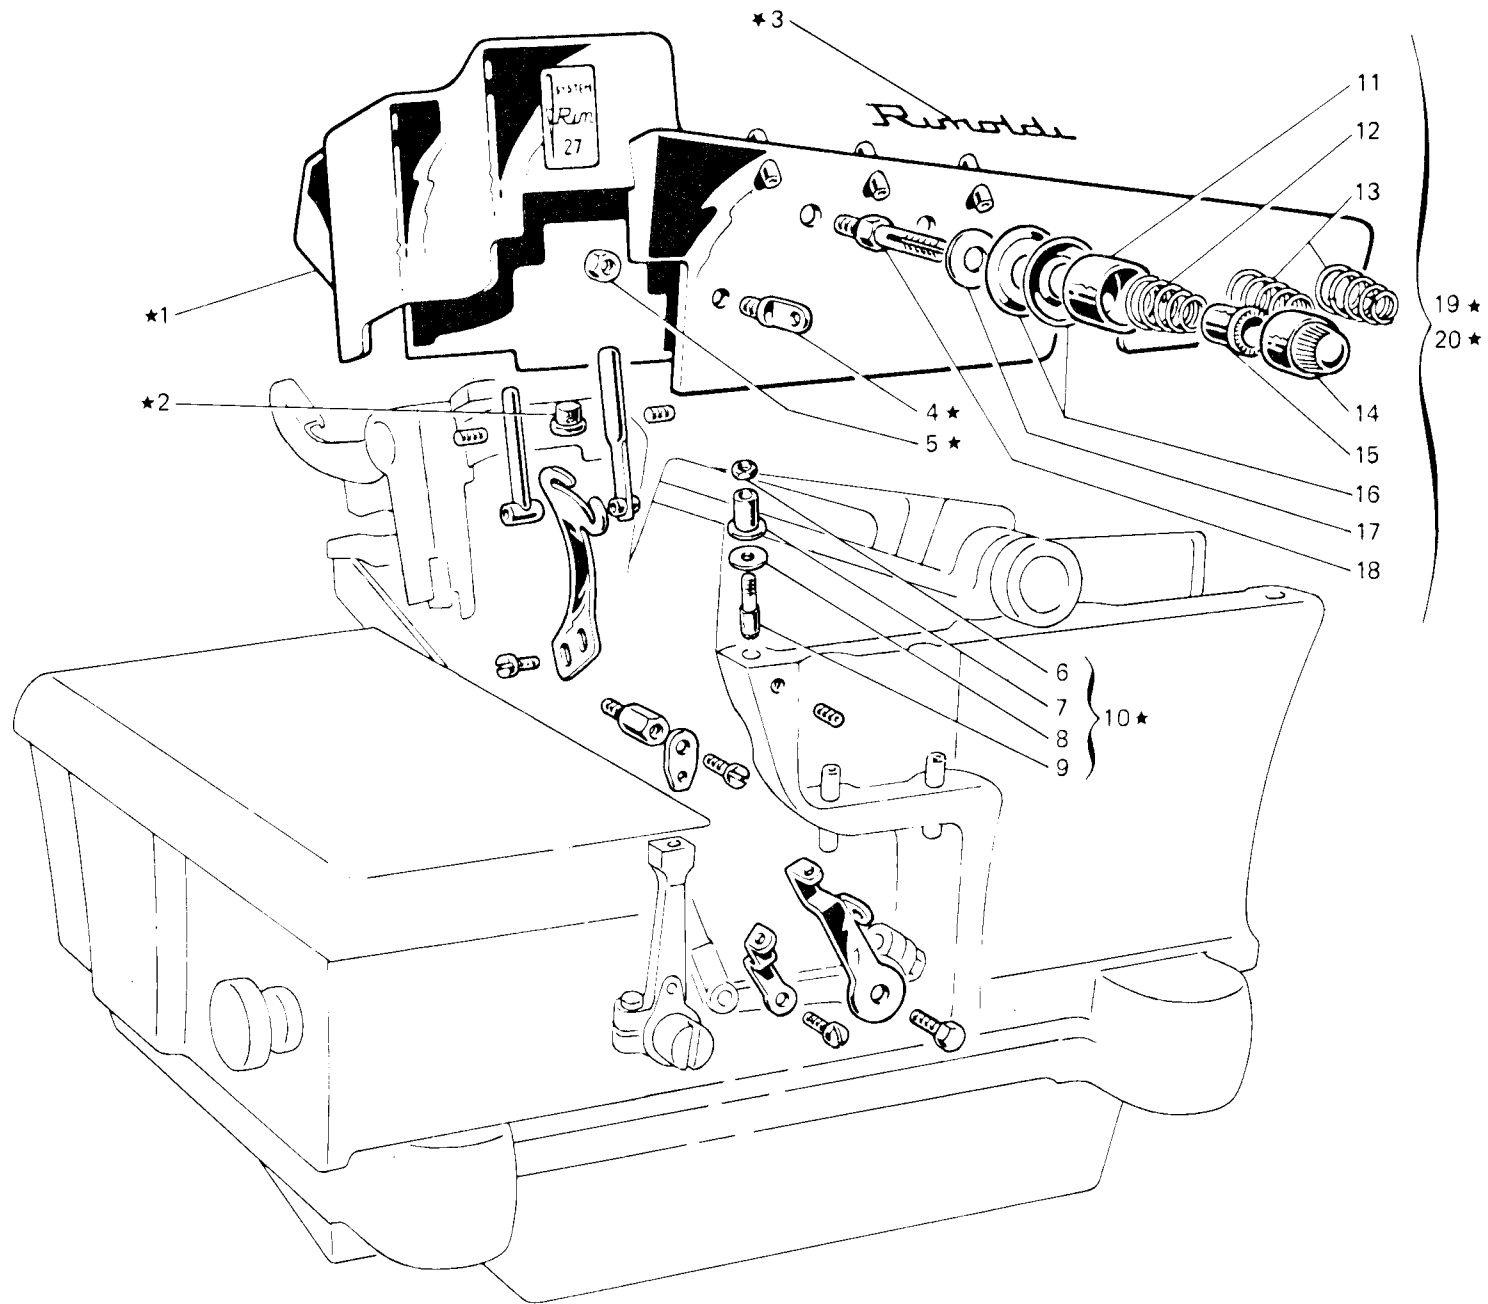

Fig. N. Abb. N.	Part. N. Piece N. Bestell N. Pieza N.	Qt. Anzahl	DESCRIZIONE	DESCRIPTION	DESCRIPTION	BENENNUNG	DESCRIPCION
★	206274-4-00	1	coperchio superiore completo	upper cover assembly		couvercle supérieur compl.	
1	206329-3-00	1	coperchio con passafili	cover		couvercle	
2	206746-0-10	2	tampone	pad		tampon	
3	300006-0-12	1	decalcom.per coperchio super.	decalcomania for upper cover		décalcomanie couvercle supérieur	
4	206711-0-00	3	passafilo	thread guide		passe-fil	
5	733503-0-00	3	dado	nut		écrou	
6	207123-0-00	3	dado	nut		écrou	
7	207122-0-00	3	bussola in gomma	bush		bague	
8	704207-2-00	3	rondella	washer		rondelle	
9	207120-0-00	3	spina	pin		goupille	
10	207124-4-00	3	spina per coperchio compl.	pin for cover assembly		goupille pour couvercle compl.	
11	202556-0-00	3	scodellino	cup		cuvette	
12	202228-0-10	1	molla per tensione fig. 19	spring for tension fig.19		ressort pour tension fig. 19	
13	202227-0-10	2	molla per tensione fig. 20	spring for tension fig.20		ressort pour tension fig. 20	
14	202558-2-00	3	pomolo	knob		pommeau	
15	202229-0-10	3	bussola	bush		bague	
16	300218-0-10	6	disco tensione	tension disc		disque tension	
17	206754-0-00	3	rondella	washer		rondelle	
18	206747-0-01	3	perno	pin		pivot	
19	206342-4-00	1	tens.compl. con molla fig.12	tension assembly with spring fig.12		tension compl.avec ressort fig.12	
20	206341-4-00	2	tens.compl. con molla fig.13	tension assembly with spring fig.13		tension compl.avec ressort fig.13