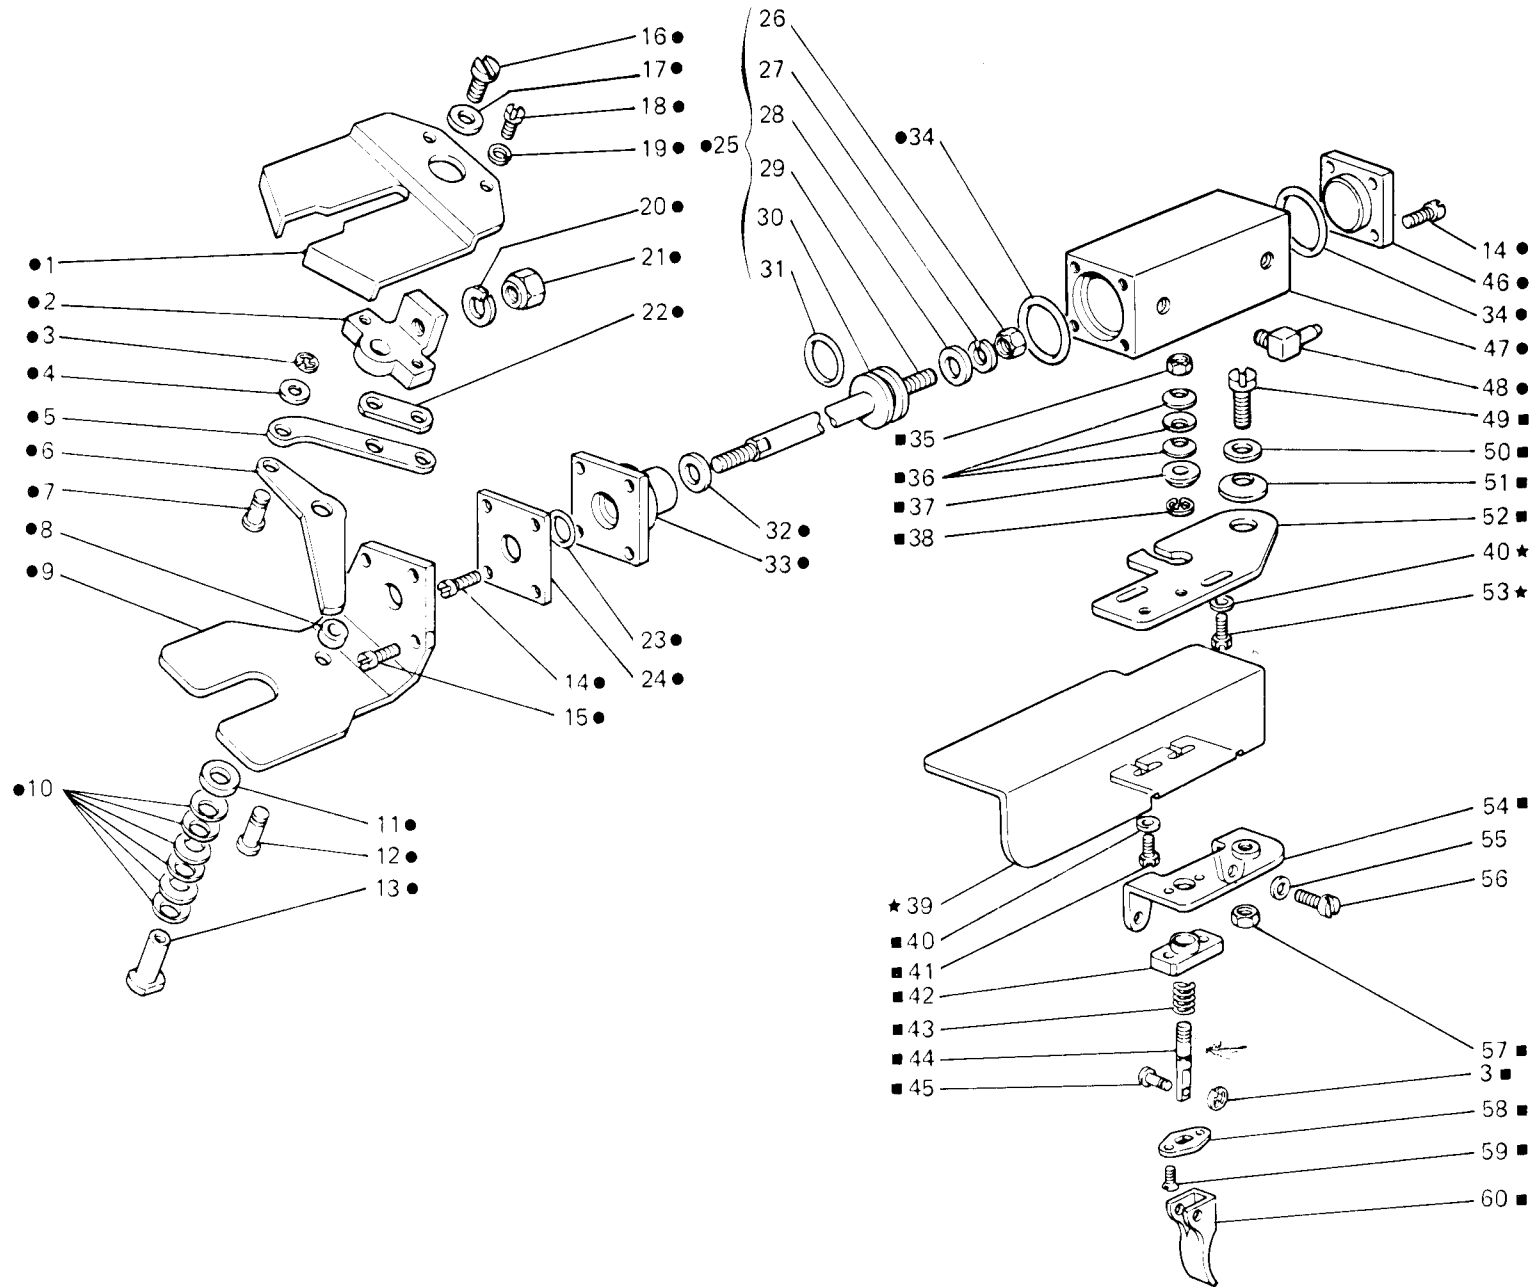

Fig. N. Abb. N.	Part. N. Bestell N. Pieze N. Pieza N.	Qt. Anzahl	DESCRIZIONE	DESCRIPTION	DESCRIPTION	BENENNUNG	DESCRIPCION
★●■	929135-4-00	1	gruppo tagliatore	cutting device assembly	groupe dispositif de coupe		
●	929182-4-01	1	tagliatore completo	cutting device assembly	dispositif de coupe complet		
■	929204-4-01	1	supporto sgancio completo	support assembly	support complet		
1	929200-0-00	1	carter	cover	carter		
2	929192-0-00	1	attacco	coupling	raccord		
3	700205-0-00	7	anello di fermo	ring	anneau		
4	704205-2-00	8	rondella	washer	rondelle		
5	929194-0-00	2	leva lunga	lever	levier		
6	929197-0-01	2	coltello	knife	couteau		
7	303767-0-10	5	perno	pin	pivot		
8	929196-0-00	1	distanziale	spacer	entretoise		
9	929191-0-00	1	squadra	bracket	équerre		
10	702406-0-00	6	rondella a tazza	cup washer	rondelle à tasse		
11	705213-0-00	1	rondella	washer	rondelle		
12	929195-0-00	1	perno	pin	pivot		
13	929198-0-00	1	perno	pin	pivot		
14	741559-2-00	5	vite	screw	vis		
15	741685-2-00	3	vite	screw	vis		
16	741665-2-00	1	vite	screw	vis		
17	704206-2-00	1	rondella	washer	rondelle		
18	741642-2-00	2	vite	screw	vis		
19	703003-0-00	2	rondella elastica	spring washer	rondelle élastique		
20	703007-0-00	1	rondella elastica	spring washer	rondelle élastique		
21	923943-0-00	1	dado	nut	écrou		
22	929193-0-00	2	leva corta	lever	levier		
23	701006-0-00	1	anello di tenuta	retainer ring	bague d'étanchéité		
24	929190-0-00	1	coperchio	cover	couvercle		
25	929184-4-00	1	pistone completo	piston assembly	piston complet		
26	733505-0-00	1	dado	nut	écrou		
27	703005-0-00	1	rondella elastica	spring washer	rondelle élastique		
28	704306-0-00	1	rondella	washer	rondelle		
29	929185-0-00	1	albero	shaft	arbre		
30	929186-0-00	1	pistone	piston	piston		
31	701016-0-00	1	anello di tenuta	retainer ring	bague d'étanchéité		
32	705890-0-00	1	rondella	washer	rondelle		
33	929187-0-00	1	flangia	flange	flasque		
34	701030-0-00	2	anello di tenuta	retainer ring	bague d'étanchéité		
35	746021-2-00	1	dado	nut	écrou		
36	702408-0-00	3	rondella a tazza	cup washer	rondelle à tasse		
37	929211-0-10	1	contrasto	contrast	contraste		
38	700206-0-00	1	anello di fermo	ring	anneau		
39	929201-2-00	1	carter	cover	carter		
40	704104-2-00	4	rondella	washer	rondelle		
41	740210-2-00	2	vite	screw	vis		
42	929208-0-00	1	blocchetto	block	bloc		
43	300696-0-10	1	molla	spring	ressort		
44	929209-0-10	1	perno	pin	pivot		
45	202100-0-10	1	perno	pin	pivot