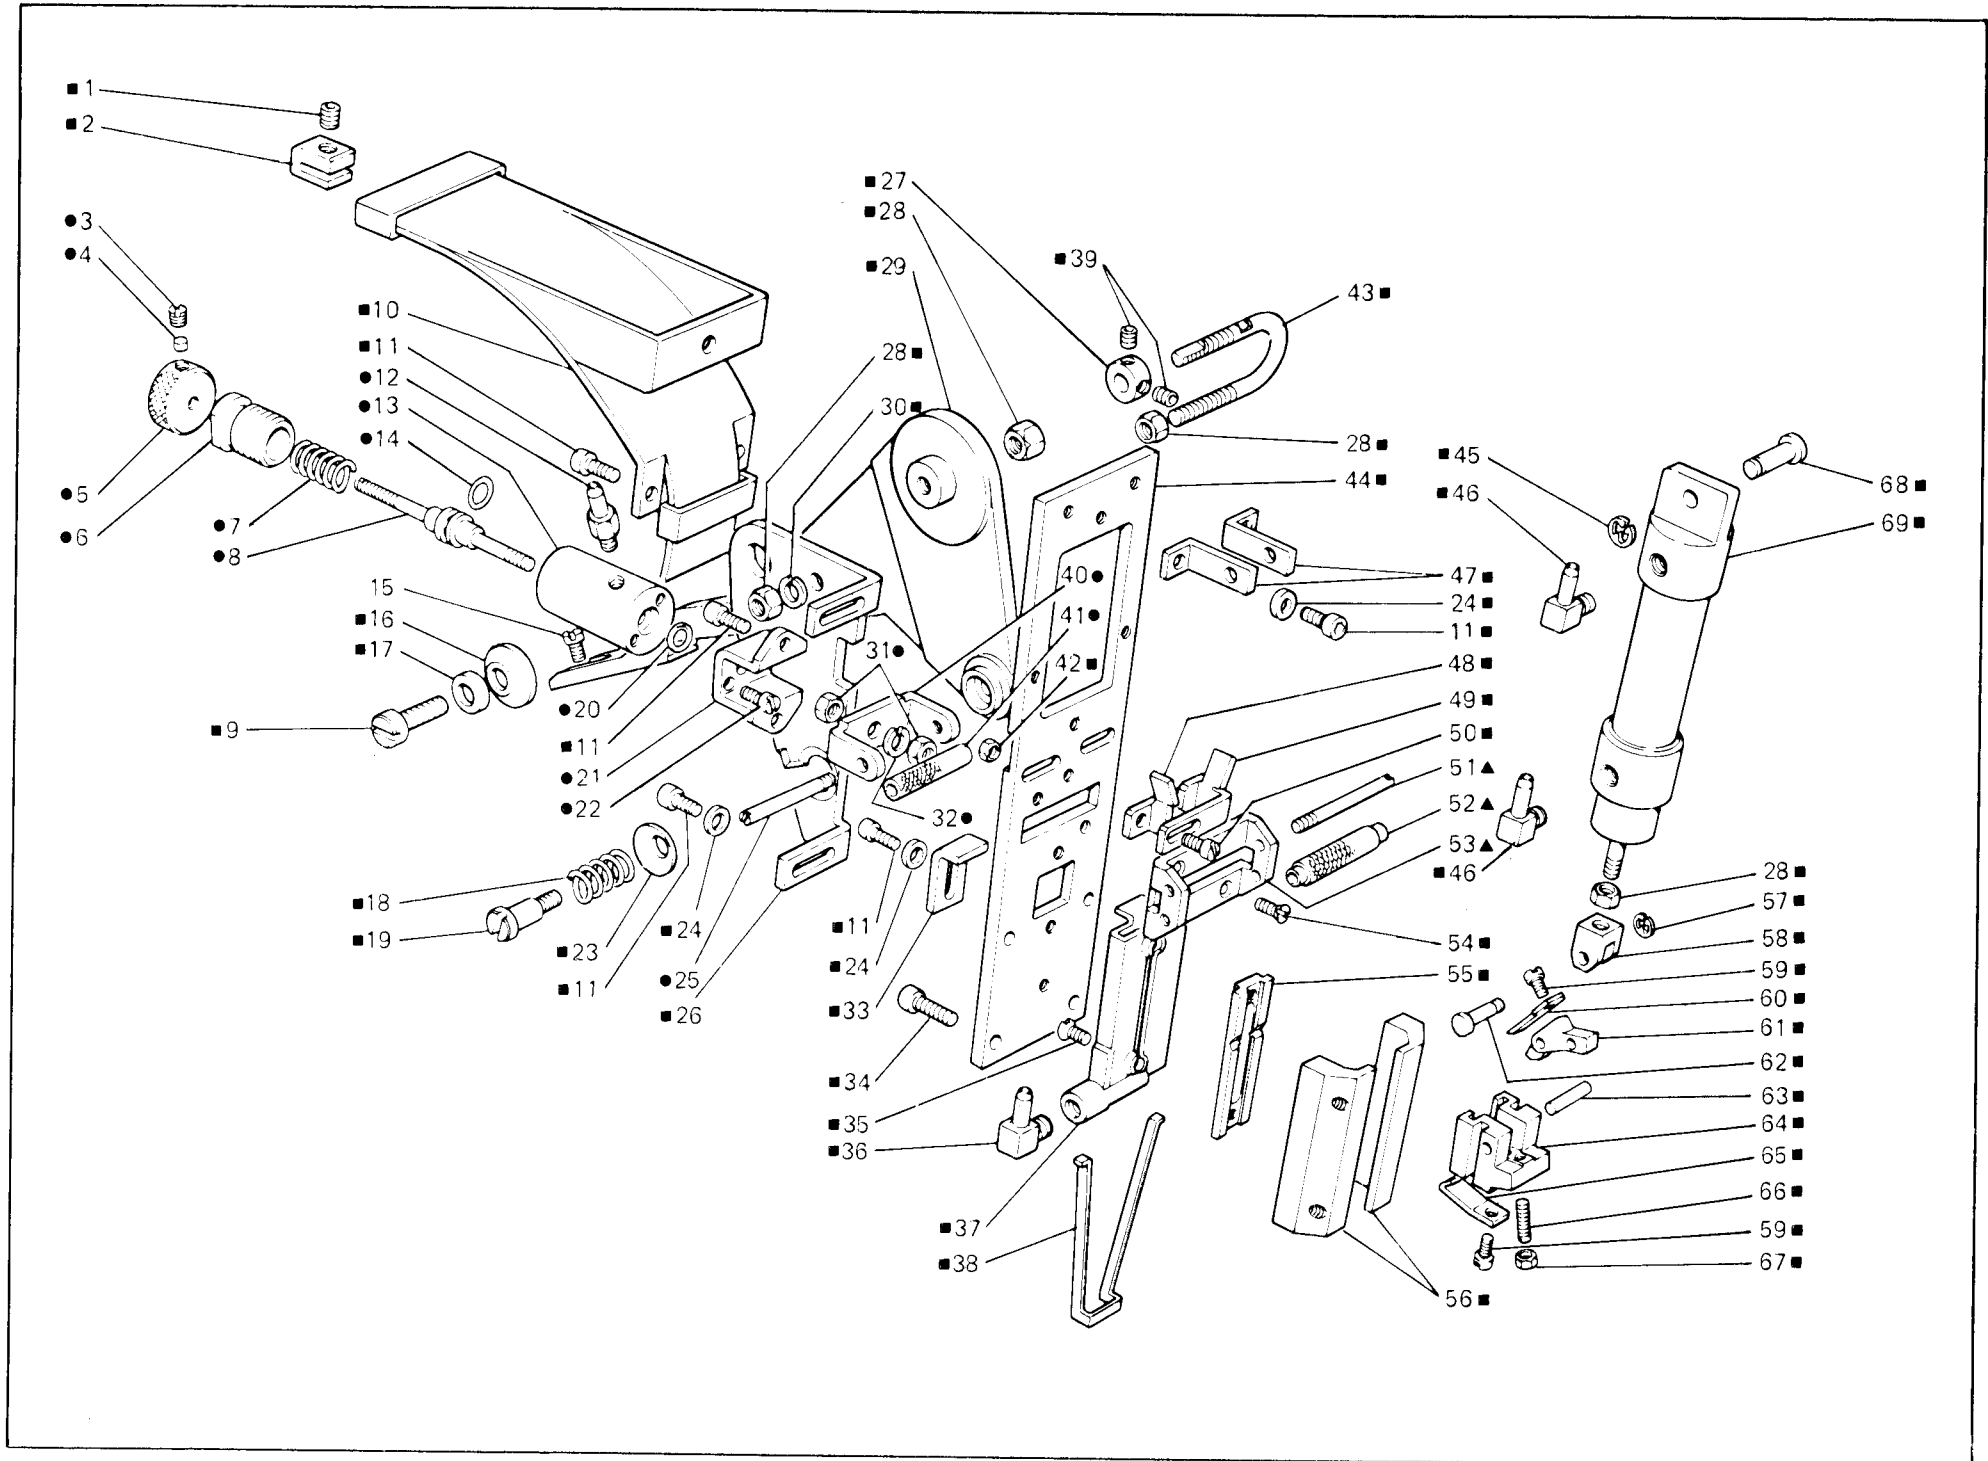

Fig. N. Abb. N.	Part. N. Bestell N. Piece N. Pieza N.	Qt. Anzahl	DESCRIZIONE	DESCRIPTION	DESCRIPTION	BENENNUNG	DESCRIPCION
●■▲	929140-4-02	1	gruppo inserimento striscia	strip insertion assembly	groupe insertion bande		
●	929168-4-00	1	cilindro completo	cylinder assembly	cylindre complet		
▲	929159-4-00	1	gruppo rullini	rollers assembly	groupe rouleaux		
1	729012-2-00	1	vite	screw	vis		
2	929141-2-10	1	guida con vite (fig.1)	guide with screw (fig.1)	guide avec vis (fig.1)		
3	727024-0-00	1	vite	screw	vis		
4	927920-0-00	1	pastiglia	plug	bouchon		
5	929249-0-00	1	pomolo	knob	pommeau		
6	929173-0-00	1	tappo	plug	bouchon		
7	204938-0-10	1	molla	spring	ressort		
8	929172-0-00	1	pistone	piston	piston		
9	742068-2-00	1	vite	screw	vis		
10	929166-0-10	1	sostegno	support	support		
11	722400-2-00	10	vite	screw	vis		
12	924797-0-10	1	attacco	coupling	raccord		
13	929170-0-00	1	cilindro	cylinder	cylindre		
14	701004-0-00	1	anello di tenuta	retainer ring	bague d'étanchéité		
15	721486-2-00	2	vite	screw	vis		
16	702437-0-00	1	molla a tazza	cup spring	ressort à tasse		
17	704216-2-00	1	rondella	washer	rondelle		
18	302150-0-10	1	molla	spring	ressort		
19	302349-0-10	1	vite	screw	vis		
20	701003-0-00	1	anello di tenuta	retainer ring	bague d'étanchéité		
21	929169-0-00	1	squadra	bracket	équerre		
22	741546-2-00	2	vite	screw	vis		
23	302151-0-10	1	scodellino	cup	cuvette		
24	704104-2-00	5	rondella	washer	rondelle		
25	929175-0-00	1	perno	pin	pivot		
26	929178-0-00	1	piastra	plate	plaque		
27	925987-2-00	1	anello con viti (fig.39)	ring with screws (fig.39)	anneau avec vis (fig.39)		
28	746019-2-00	4	dado	nut	écrou		
29	929235-0-01	1	supporto	support	support		
30	703007-0-00	1	rondella elastica	spring washer	rondelle élastique		
31	733505-2-00	2	dado	nut	écrou		
32	703005-0-00	1	rondella elastica	spring washer	rondelle élastique		
33	929165-0-10	1	fermo	retainer	blocage		
34	722420-2-00	4	vite	screw	vis		
35	744510-0-00	2	vite	screw	vis		
36	929489-0-00	1	raccordo	pipe connection	raccord		
37	929486-4-00	1	tubetto-soffiat.con raccodo (fig.36)	tube with pipe connection (fig. 36)	tube avec raccord (fig.36)		
38	929496-0-00	1	guida striscia largh.18 mm.	band guide width 18 mm	guide ruban surjet 18 mm		
	929490-0-00	1	guida striscia larg. 6÷7 mm.	band guide width 6÷7 mm	guide ruban surjet 6÷7 mm		
	929491-0-00	1	guida striscia larg. 8÷9 mm.	band guide width 8÷9 mm	guide ruban surjet 8÷9 mm.		
	929492-0-00	1	guida striscia larg. 10÷11 mm.	band guide width 10÷11 mm	guide ruban surjet 10÷11 mm.		
	929493-0-00	1	guida striscia larg. 12÷13 mm.	band guide width 12÷13 mm	guide ruban surjet 12÷13 mm		
	929494-0-00	1	guida striscia larg. 14÷15 mm.	band guide width 14÷15 mm	guide ruban surjet 14÷15 mm		
	929495-0-00	1	guida striscia larg. 16÷17 mm.	band guide width 16÷17 mm	guide ruban surjet 16÷17 mm		
39	745001-2-00	2	vite	screw	vis