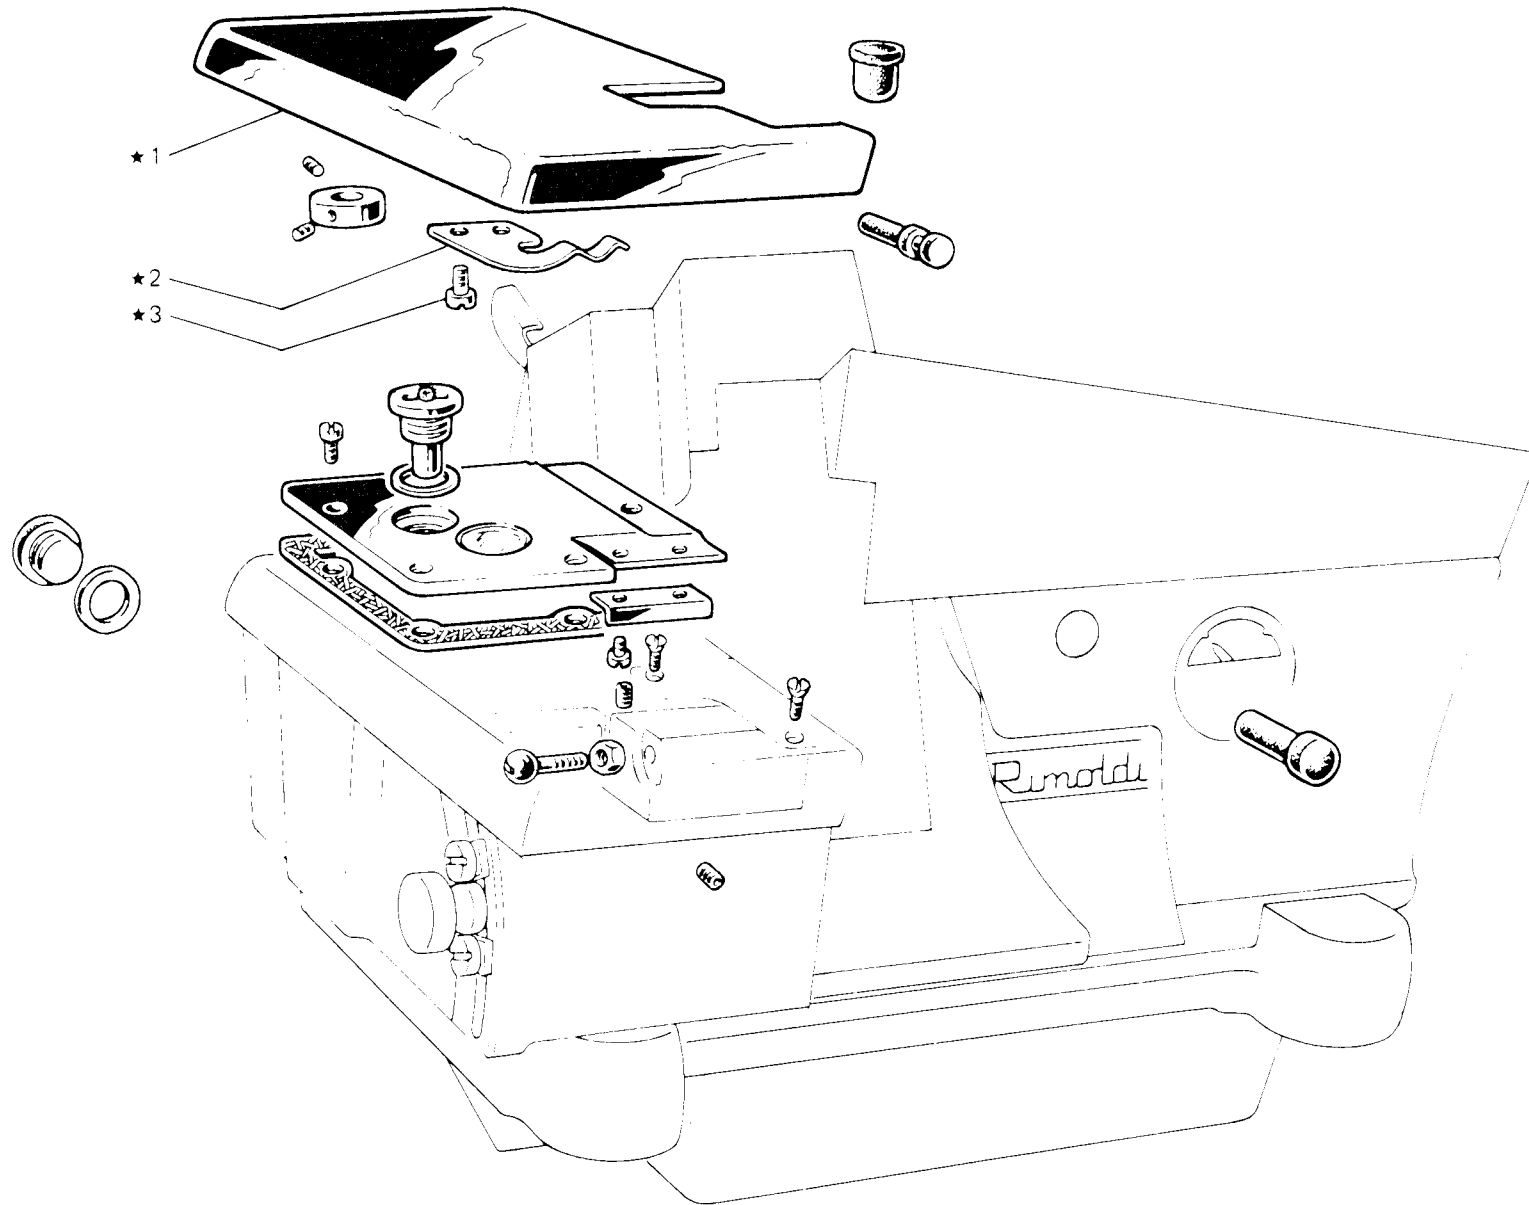

Fig. N. Abb. N.	Part. N. Piece N. Bestell N. Pieza N.	Qt. Anzahl	DESCRIZIONE	DESCRIPTION	DESCRIPTION	BENENNUNG	DESCRIPCION
★	923917-4-01	1	piano di lavoro completo	working plate assembly			
1	923916-2-01	1	piano di lavoro	working plate	plan de travail complet		
2	206716-0-00	1	molla	spring	plan de travail		
3	722031-2-00	6	vite	screw	ressort		
					vis