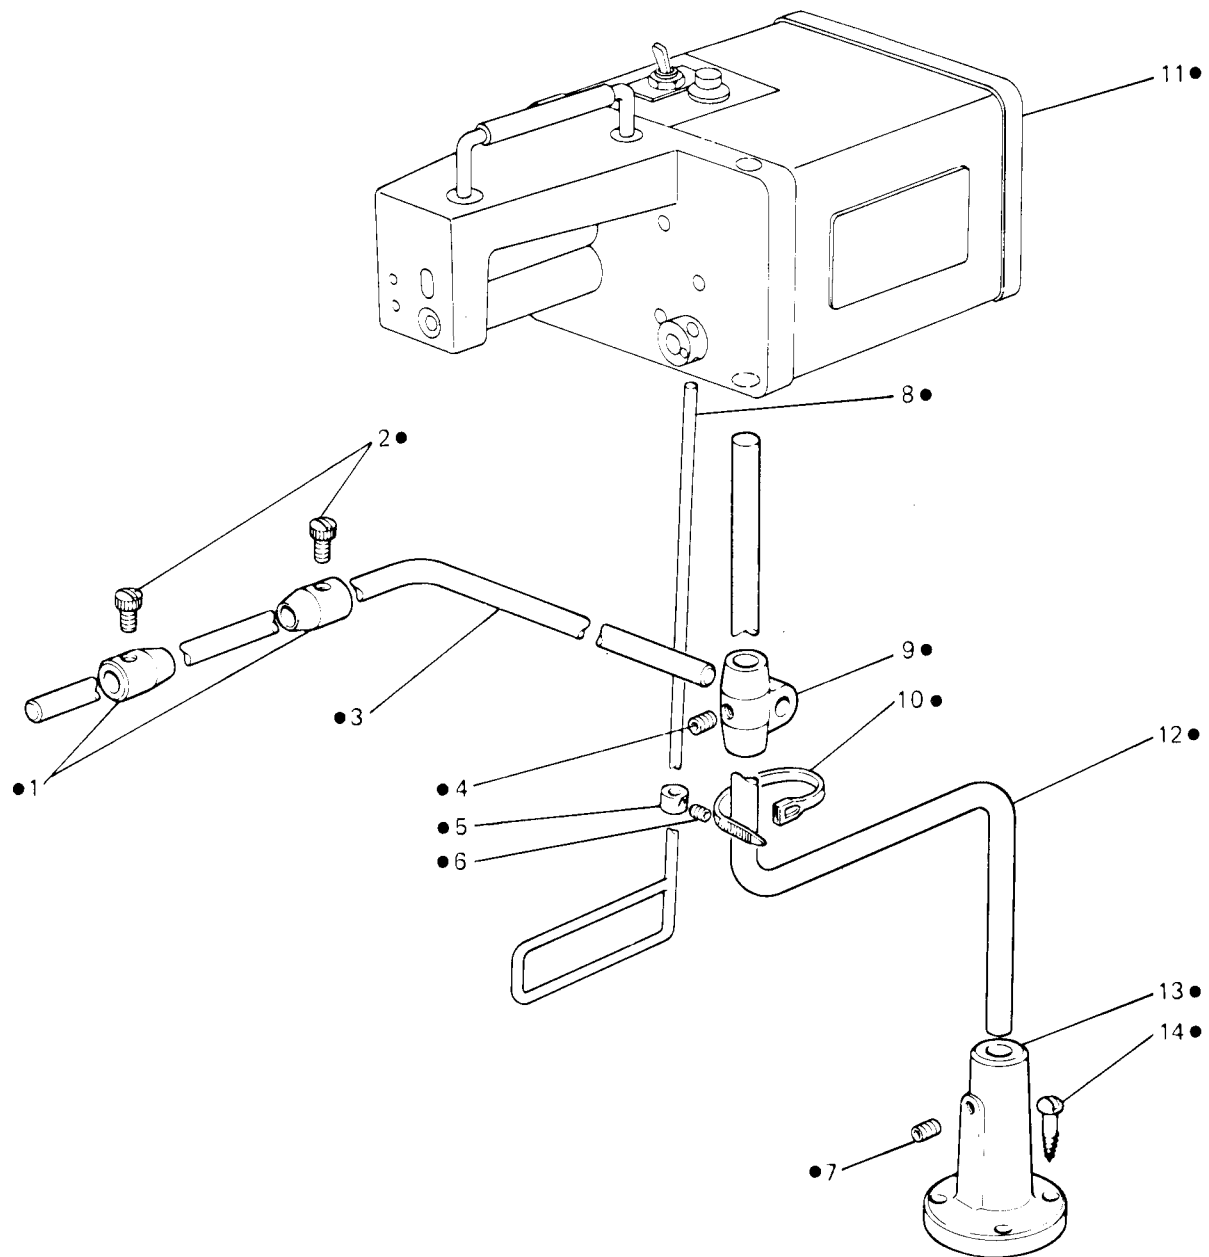

Fig. N. Abb. N.	Part. N. Piece N. Bestell N. Pieza N.	Qt. Anzahl	DESCRIZIONE	DESCRIPTION	DESCRIPTION	BENENNUNG	DESCRIPCION
●	928449-5-00	1	gruppo svolgitoro	unwinding assembly	groupe dérouleur		
1	990594-2-00	2	anello con pomolo (fig. 2)	ring with knob (fig. 2)	anneau avec pommeau (fig. 2)		
2	990596-0-10	2	pomolo	knob	pommeau		
3	990702-0-11	1	asta porta rotolo	roll carrier rod	tige porte-rouleau		
4	729024-2-00	2	vite	screw	vis		
5	928431-2-00	1	contrappeso con vite (fig. 6)	counterweight with screw (fig. 6)	axe transport avec vis (fig. 6)		
6	745800-2-00	1	vite	screw	vis		
7	729054-2-00	1	vite	screw	vis		
8	928440-0-00	1	azionatore	actuator	activateur		
9	991153-2-00	1	supporto con viti (fig. 4)	support with screws (fig. 4)	support avec vis (fig. 4)		
10	920258-0-10	4	cinturino	strap	bride		
11	928402-4-01	1	svolgitoro completo	unwinding assembly	dérouleur complet		
12	928441-0-00	1	asta porta svolgitoro	unwinding holder rod	tige porte dérouleur		
13	991114-2-00	1	base con vite (fig. 7)	base with screw (fig. 7)	base avec vis (fig. 7)		
14	731107-2-00	3	vite per legno	screw	vis