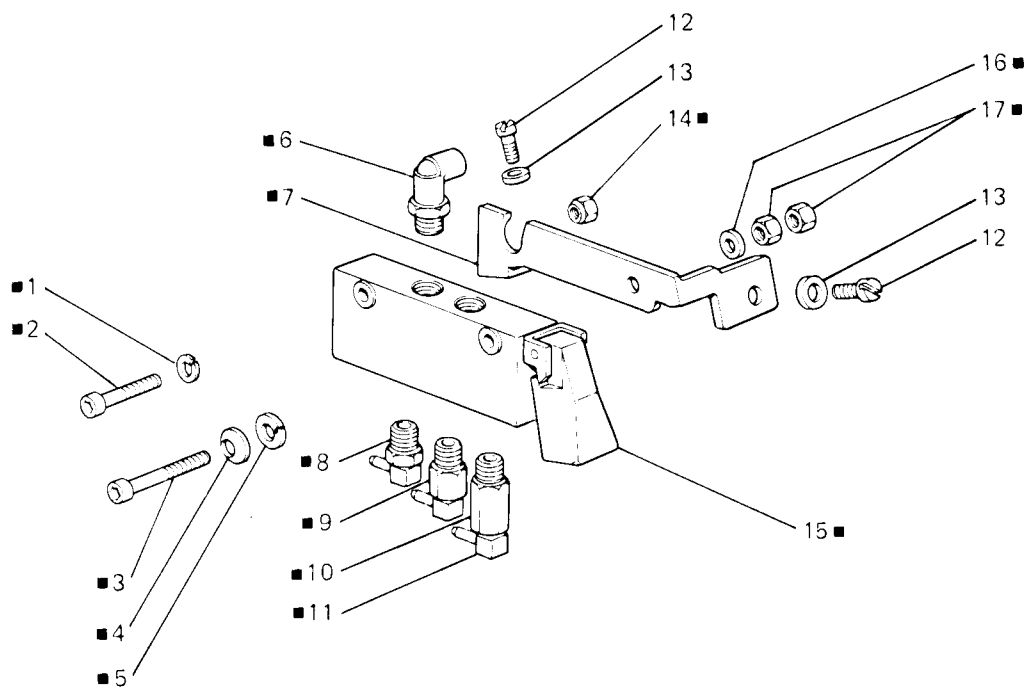

Fig. N. Abb. N.	Part. N. Bestell N. Piece N. Pieza N.	Qt. Anzahl	DESCRIZIONE	DESCRIPTION	DESCRIPTION	BENENNUNG	DESCRIPCION
■	929223-4-01	1	valvola completa	valve assembly	soupape complète		
★●	925764-5-00	1	gruppo cilindro	cylinder assembly	groupe cylindre		
●	925758-4-00	1	cilindro completo	cylinder assembly	cylindre complet		
1	703005-0-00	1	rondella elastica	spring washer	rondelle élastique		
2	722481-2-00	1	vite	screw	vis		
3	722501-2-00	1	vite	screw	vis		
4	702403-0-00	1	rondella a tazza	cup washer	rondelle à tasse		
5	704608-0-00	1	rondella	washer	rondelle		
6	941511-4-00	2	raccordo a pipa	pipe connection	raccord à pipe		
7	929228-0-01	1	supporto	support	support		
8	929224-0-00	1	raccordo	pipe connection	raccord		
9	929225-0-00	1	raccordo	pipe connection	raccord		
10	929226-0-00	1	raccordo	pipe connection	raccord		
11	926409-0-01	3	raccordo a pipa	pipe connection	raccord à pipe		
12	742623-2-00	2	vite	screw	vis		
13	704226-2-00	2	rondella	washer	rondelle		
14	929171-0-00	1	dado	nut	écrou		
15	929227-0-00	1	valvola	valve	soupape		
16	704802-0-00	1	rondella	washer	rondelle		
17	733505-2-00	2	dado	nut	écrou		
18	924807-4-10	1	tappo superiore completo	upper plug assembly	bouchon supérieur complet		
19	925765-0-00	2	giunto	joint	joint		
20	990311-0-10	2	perno	pin	pivot		
21	701007-0-00	1	anello di tenuta	retainer ring	bague d'étanchéité		
22	924806-0-10	1	tappo superiore	upper plug	bouchon supérieur		
23	701132-0-00	1	anello di tenuta	retainer ring	bague d'étanchéité		
24	925761-0-01	1	raccordo a pipa	pipe connection	raccord à pipe		
25	925750-0-00	1	cilindro	cylinder	cylindre		
26	925754-0-00	1	molla	spring	ressort		
27	925756-0-00	1	tappo inferiore	lower plug	bouchon inférieur		
28	704014-0-00	1	rondella	washer	rondelle		
29	925820-0-00	1	vite	screw	vis		
30	733510-2-00	1	dado	nut	écrou		
31	720555-2-00	1	vite	screw	vis		
32	700205-0-00	2	anello di fermo	ring	anneau		
33	925751-0-00	1	stelo	shaft	arbre		
34	701037-0-00	1	anello di tenuta	retainer ring	bague d'étanchéité		
35	924804-0-10	1	pistone	piston	piston		
36	704218-2-00	1	rondella	washer	rondelle		
37	746402-2-00	2	dado	nut	écrou		
38	925752-4-00	1	pistone completo	piston assembly	piston complet