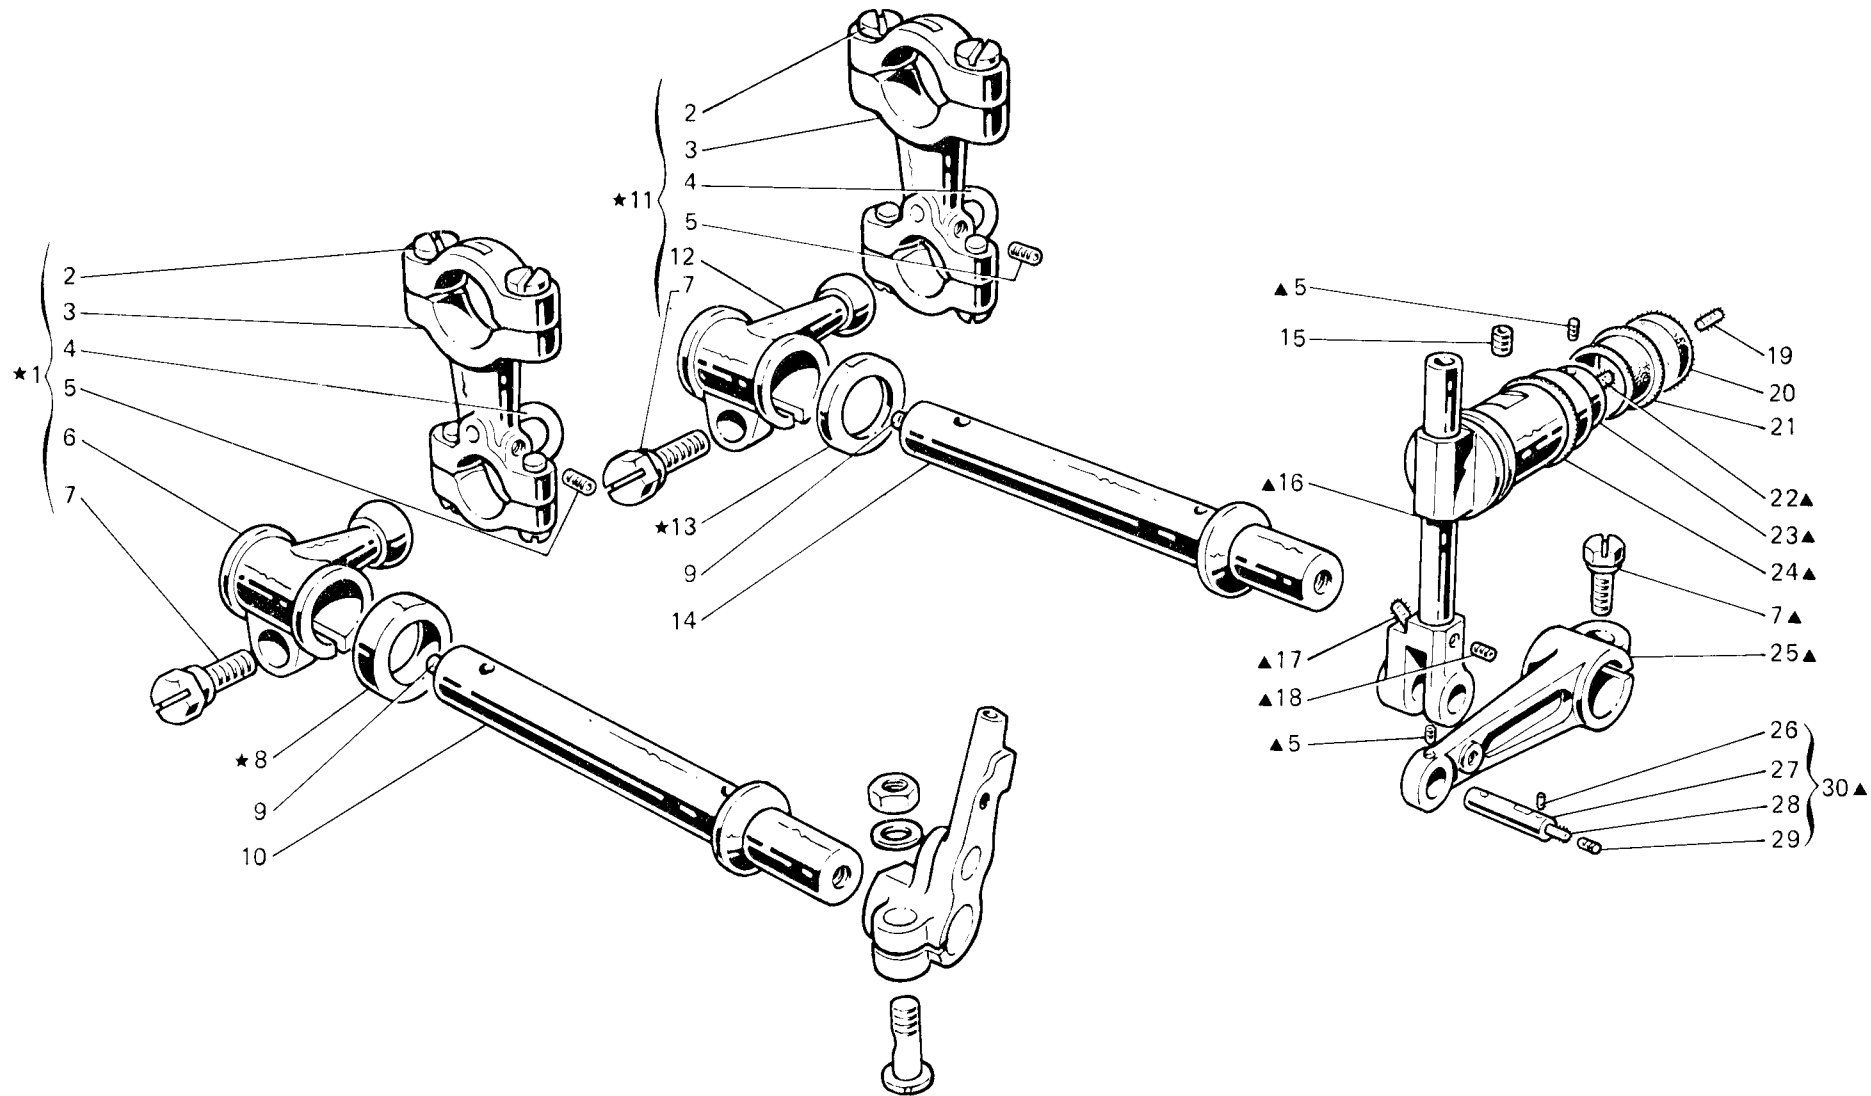

Fig. N. Abb. N.	Part. N. Bestell N. Piece N. Pieza N.	Qt. Anzahl	DESCRIZIONE	DESCRIPTION	DESCRIPTION	BENENNUNG	DESCRIPCION
★	206386-4-00	1	gruppo manicotti com. crochet	looper control assembly	groupe manchon comm. crochet		
▲	206415-4-00	1	gruppo comando crochet super.	upper looper control ass.	groupe comm. crochet sup.		
1	206453-4-00	1	gruppo manicotti con biella	coupling assembly with con-rod	groupe manchon avec bielle		
2	743243-2-00	8	vite per biella	screw	vis		
3	202071-2-10	2	biella con viti	con-rod with screws	bielle avec vis		
4	206643-0-00	2	cavallotto	coupling	cavalier		
5	745800-2-00	4	vite	screw	vis		
6	206659-2-01	1	manicotto	coupling	manchon		
7	201128-0-10	3	vite	screw	vis		
8	704847-0-00	1	rondella	washer	rondelle		
9	206695-0-00	2	tappo per albero	plug	bouchon		
10	207096-2-00	1	albero crochet inferiore	shaft lower looper	arbre crochet inférieur		
11	206452-4-00	1	gruppo manicotto con biella	coupling with con-rod assembly	groupe manchon avec bielle		
12	206658-2-02	1	manicotto	coupling	manchon		
13	704845-0-00	1	rondella	washer	rondelle		
14	207095-2-02	1	albero crochet superiore	upper looper shaft	arbre crochet sup.		
15	745168-0-00	1	vite	screw	vis		
16	206410-3-00	1	guida oscillante	oscillating guide	guide coulissant		
17	778403-0-00	1	stoppino	wick	mèche		
18	745812-2-00	1	vite	screw	vis		
19	778236-0-00	1	stoppino	wick	mèche		
20	206686-0-00	1	disco lubrificazione guida	disc	disque		
21	202720-0-00	1	paraolio	oil retainer	pare-huile		
22	778405-0-00	1	stoppino	wick	mèche		
23	202062-2-10	1	anello con vite	ring with screw	anneau avec vis		
24	701113-0-00	1	anello di tenuta	circlip	circlip		
25	206652-2-00	1	braccio	arm	bras		
26	778202-0-00	4	stoppino	wick	mèche		
27	202086-0-10	1	spina	pin	goupille		
28	778401-0-00	1	stoppino	wick	mèche		
29	745002-2-00	1	vite	screw	vis		
30	206645-4-00	1	spina completa	pin assembly	goupille compl.