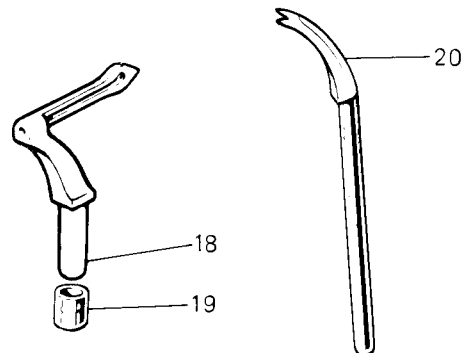

Fig. N. Abb. N.	Part. N. Bestell N. Piece N. Pieza N.	Qt. Anzahl	DESCRIZIONE	DESCRIPTION	DESCRIPTION	BENENNUNG	DESCRIPCION
★	943547-3-00	1	piedino completo	presserfoot assembly	pied-presseur complet		
▲	204862-4-10	1	gruppo spingi asola e salva ago	front and rear needle guard ass.	groupe pare-boucle et protège-aiguille		
1	204947-0-10	1	vite	screw	vis		
2	745001-0-00	1	vite	screw	vis		
3	204869-0-11	3	spina filettata	pin	goupille		
4	727021-0-00	1	vite	screw	vis		
5	741402-2-00	1	vite	screw	vis		
6	943349-0-00	1	guida	guide	guide		
7	722410-2-00	2	vite	screw	vis		
8	704104-2-00	2	rondella	washer	rondelle		
9	943520-0-00	1	squadretta	bracket	équerre		
10	943365-0-00	1	placca ago larg. costa 5,5 mm	needle plate width bight 5,5 mm.	plaque à aiguille largeur surjet 5,5 mm		
11	202609-0-10	1	griffino	feed dog	petite griffe		
12	943698-0-00	1	griffa sussidiaria	subsidiary feed dog	griffe subsidiaire		
13	943343-0-00	1	griffa principale	main feed dog	griffe principale		
14	207003-2-00	1	coltello superiore	upper knife	couteau supérieur		
15	207020-2-01	1	coltello inferiore	lower knife	couteau inférieur		
16	204033-0-10	1	crochet superiore	upper looper	crochet supérieur		
17	202413-0-11	1	crochet inferiore	lower looper	crochet inférieur		
18	204676-0-11	1	crochet punto sicurezza	safety stitch looper	crochet point de sûreté		
19	205125-0-00	1	bussolina	bush	bague		
20	202092-0-11	1	crochet superiore cieco	upper blind looper	crochet supérieur aveugle		
21	781338-0-30	1	targhetta classe testa	head class plate	plaque classe tête		
22	741431-0-00	1	vite	screw	vis		
23	204863-0-10	1	salva ago	rear needle guard	protège-aiguille		
24	204861-0-10	1	spingi asola	front needle guard	pare-boucle		
25	204905-0-10	1	squadretta	bracket	équerre		
26	721443-2-00	1	vite	screw	vis		
			SOLO A RICHIESTA	ONLY ON REQUEST	SEULEMENT SUR DEMANDE		
12	943577-0-00	1	griffa sussidiaria	subsidiary feed dog	griffe subsidiaire		
13	943576-0-00	1	griffa principale	main feed dog	griffe principale		
14	203759-0-10	1	coltello superiore	upper knife	couteau supérieur		
	203783-0-10	1	coltello superiore	upper knife	couteau supérieur		
	207004-2-00	1	coltello superiore	upper knife	couteau supérieur		
15	204693-0-11	1	coltello inferiore	lower knife	couteau inférieur		
	<u>Tav. 9</u>						
30	765235-6-11	1	ago Rim 27 SPI fin. 110	needle Rim 27 size 110	aiguille Rim 27 jauge 110		
41	765505-6-11	1	ago Rim 29 SPI fin. 110	needle Rim 29 size 110	aiguille Rim 27 jauge 110		
	<u>Tav. 10</u>						
■	206809-4-00	1	leva premistoffa con perno	presser lever	levier du pied-presseur avec pivot		
15	206808-0-01	1	leva	lever	levier		
16	206985-0-00	1	molla premi piedino	spring	ressort