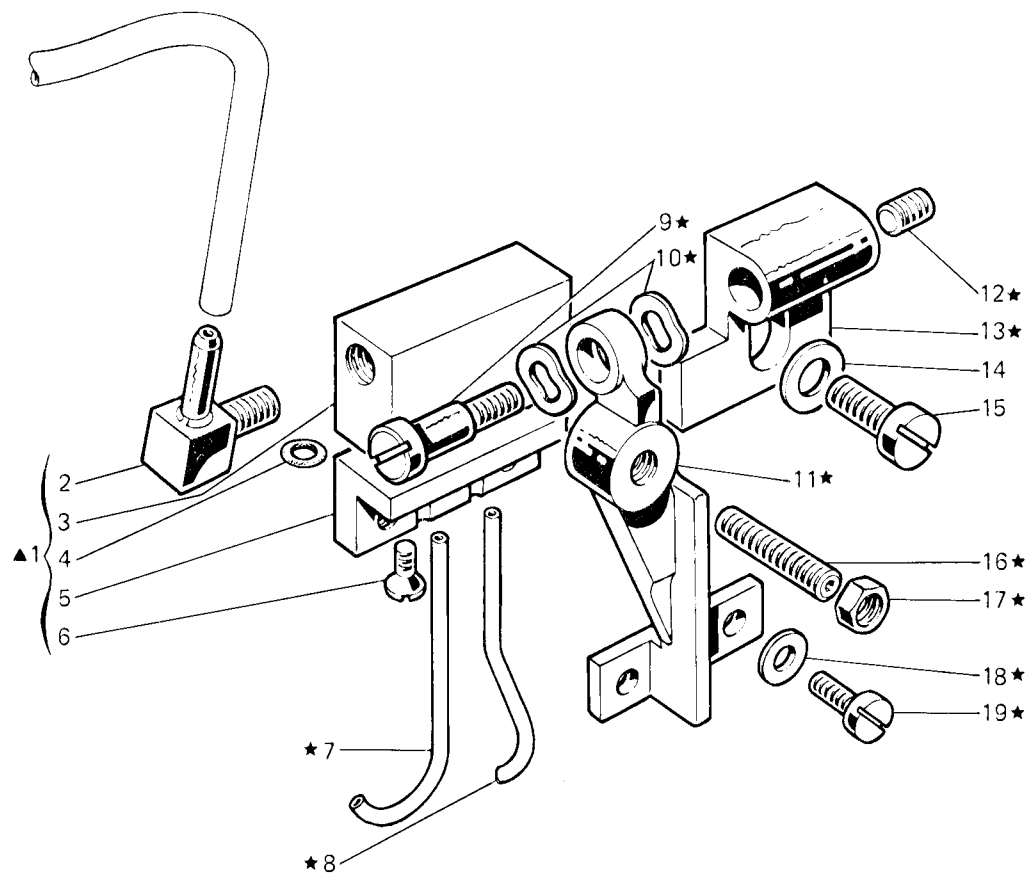

Fig. N. Abb. N.	Part. N. Bestell N. Piece N. Pieza N.	Qt. Anzahl	DESCRIZIONE	DESCRIPTION	DESCRIPTION	BENENNUNG	DESCRIPCION
★	925213-4-00	1	gruppo raffreddam. aghi (con fig. ▲)	needles cooling assembly (with fig. ▲)	groupe refroidissement aiguilles (avec fig. ▲)		
▲	925207-4-00	1	supporto distrib. completo	support assembly	support complet		
1	922453-4-00	1	distributore completo	distributor assembly	distributeur complet		
2	925761-0-01	1	attacco	pipe union	raccord		
3	922454-0-00	1	semicorpo superiore	upper half-body	semi-corps supérieur		
4	701000-0-00	2	anello di tenuta	retainer ring	bague d'étanchéité		
5	922455-0-00	1	semicorpo inferiore	lower half-body	semi-corps inférieur		
6	744631-2-00	2	vite	screw	vis		
7	922464-0-00	1	tubetto	pipe	tube		
8	922463-0-00	1	tubetto	pipe	tube		
9	743482-2-00	1	vite	screw	vis		
10	307605-0-00	2	anello di compensazione	ring	anneau		
11	925216-0-00	1	braccio	arm	bras		
12	729012-2-00	1	vite	screw	vis		
13	925217-0-00	1	supporto	support	support		
14	704226-2-00	1	rondella	washer	rondelle		
15	742623-2-00	1	vite	screw	vis		
16	729062-2-00	1	vite	screw	vis		
17	746007-2-00	1	dado	nut	écrou		
18	704104-2-00	2	rondella	washer	rondelle		
19	741675-2-00	2	vite	screw	vis