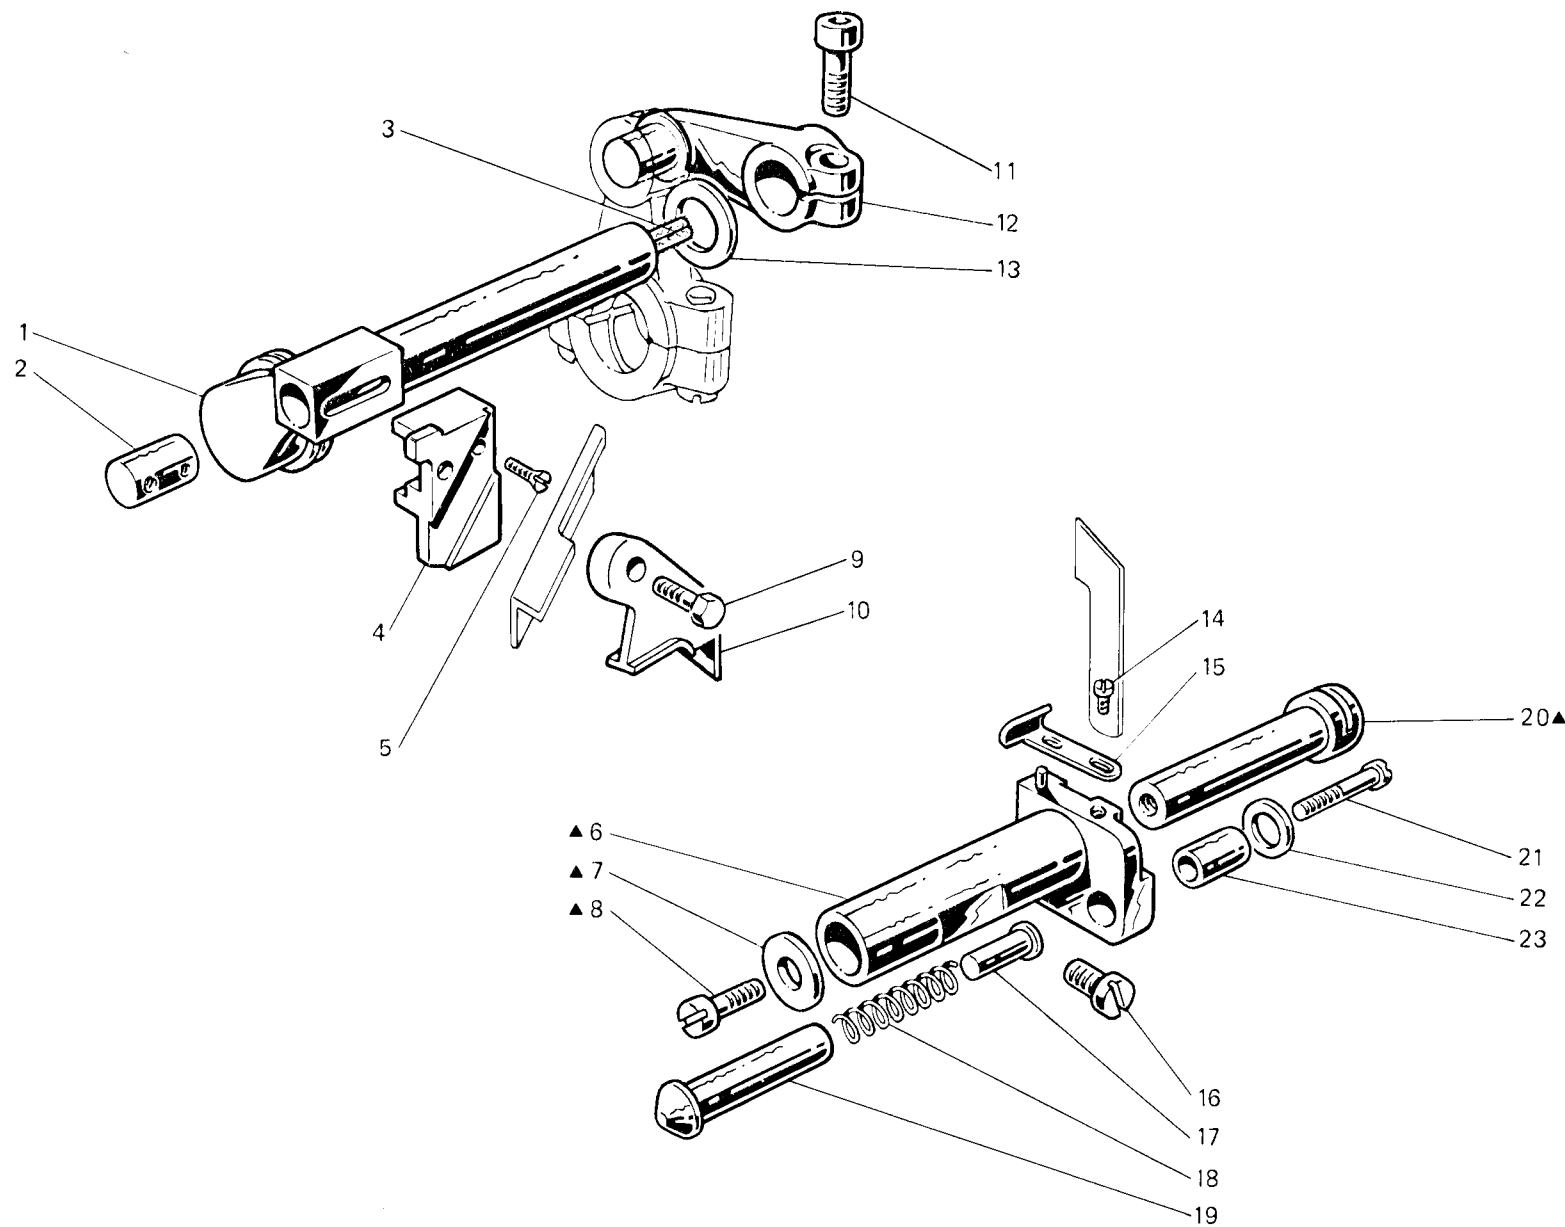

Fig. N. Abb. N.	Part. N. Piece N. Bestell N. Pieza N.	Qt. Anzahl	DESCRIZIONE	DESCRIPTION	DESCRIPTION	BENENNUNG	DESCRIPCION
▲	204860-4-10	1	gruppo porta coltello infer.	lower knife assembly	groupe porte-couteau inférieur		
1	206572-4-00	1	albero colt. sup. con stoppino	upper knife shaft with wick	arbre couteau sup. avec mèche		
2	202130-0-11	1	perno	pin	pivot		
3	778835-0-00	1	stoppino	wick	mèche		
4	207650-0-00	1	placchetta	plate	plaque		
5	744573-0-00	1	vite	screw	vis		
6	204684-2-11	1	porta coltello inferiore	lower knife holding	porte couteau inférieur		
7	704409-0-00	1	rondella	washer	rondelle		
8	742457-2-00	1	vite fissa coltello inferiore	screw	vis		
9	207417-0-00	1	vite	screw	vis		
10	207653-0-01	1	staffa	bracket	bride		
11	744334-2-00	1	vite	screw	vis		
12	206574-2-00	1	manov. alb. colt. sup. con vite	crank for upper knife shaft	arbre couteau sup. avec vis		
13	705029-0-00	1	rondella	washer	rondelle		
14	741520-0-00	1	vite	screw	vis		
15	205024-0-10	1	spingi asola	front needle guard	pare-boucle		
16	742758-0-00	1	vite	screw	vis		
17	206758-0-00	1	puntalino	pin	pivot		
18	202128-0-10	1	molla	spring	ressort		
19	206757-0-00	1	bussolina	bush	bague		
20	204687-0-10	1	perno	pin	pivot		
21	722471-2-00	1	vite	screw	vis		
22	704406-0-00	1	rondella	washer	rondelle		
23	202129-0-10	1	bussola	bush	bague