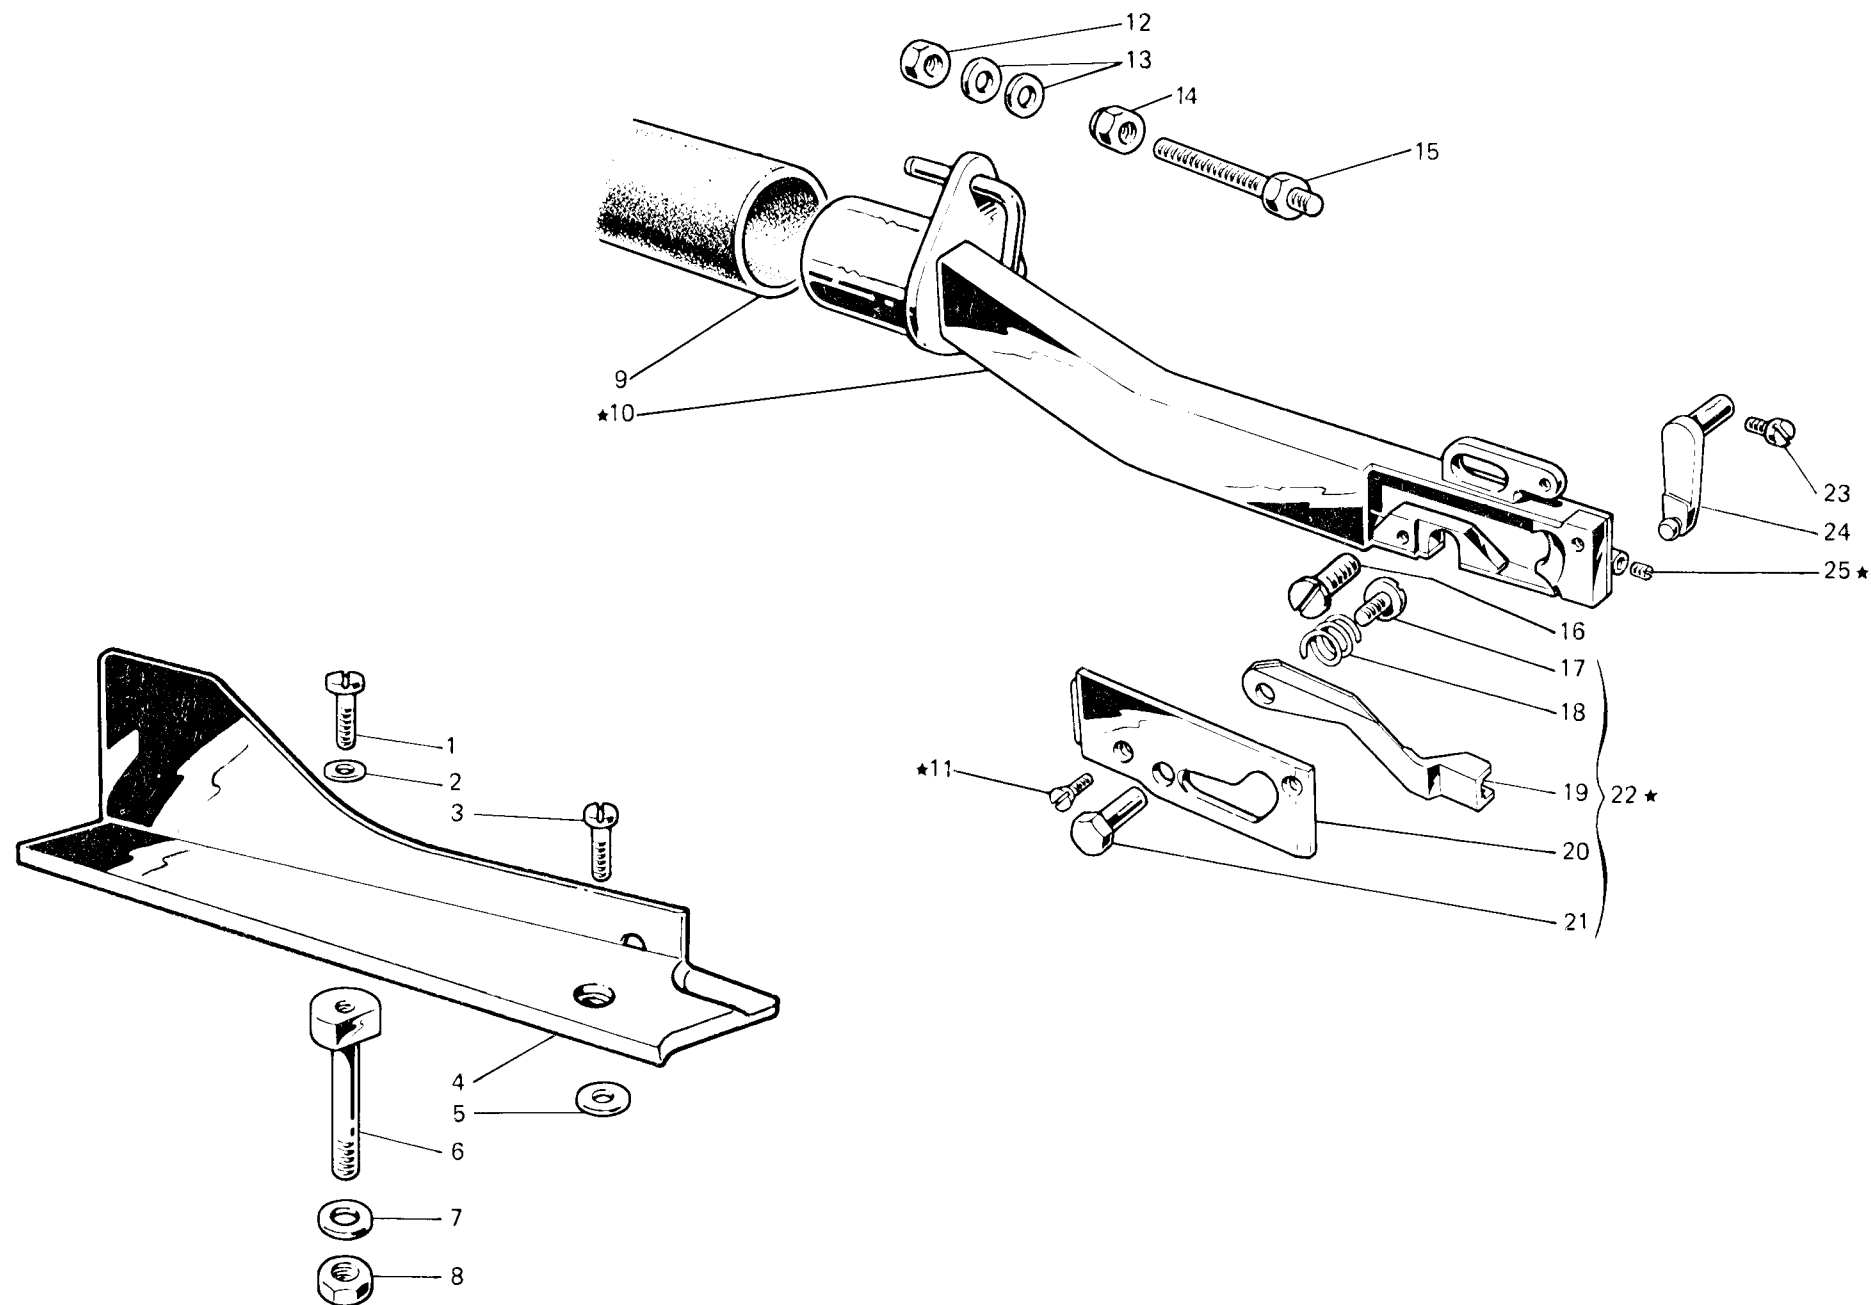

Fig. N. Abb. N.	Part. N. Piecce N. Bestell N. Pieza N.	Qt. Anzahl	DESCRIZIONE	DESCRIPTION	DESCRIPTION	BENENNUNG	DESCRIPCION
★	923975-4-00	1	gruppo tubo aspiraz. catenella	suction tube assembly	groupe tube aspiration		
1	741963-0-00	1	vite	screw	vis		
2	704306-0-00	1	rondella	washer	rondelle		
3	721483-0-00	1	vite	screw	vis		
4	943801-2-00	1	guida tessuto	fabric guide	guide tissu		
5	704218-2-00	1	rondella	washer	rondelle		
6	943159-0-00	1	perno filettato	pin	pivot		
7	704314-2-00	1	rondella	washer	rondelle		
8	733508-2-00	1	dado	nut	écrou		
9	923806-0-00	1	tubo scarico catenella	tube	tube		
10	923974-2-00	1	tubo aspirazione	suction pipe	tube aspirateur		
11	744530-0-00	2	vite fissa coltelli	screw	vis		
12	746021-2-00	1	dado	nut	écrou		
13	704310-2-00	2	rondella	washer	rondelle		
14	923943-0-00	1	dado	nut	écrou		
15	923942-0-00	1	perno filettato	pin	pivot		
16	741974-2-00	1	vite	screw	vis		
17	926758-0-00	1	vite	screw	vis		
18	923918-0-01	1	molla	spring	ressort		
19	926756-2-01	1	coltello mobile	movable knife	couteau mobile		
20	926753-2-01	1	coltello fisso	immovable knife	couteau fixe		
21	923919-0-01	1	perno	pin	pivot		
22	926757-4-01	1	gruppo coltelli	knives assembly	groupe couteaux		
23	741931-0-00	1	vite	screw	vis		
24	923941-0-00	1	azionatore	actuator	activateur		
25	745001-0-00	1	vite	screw	vis