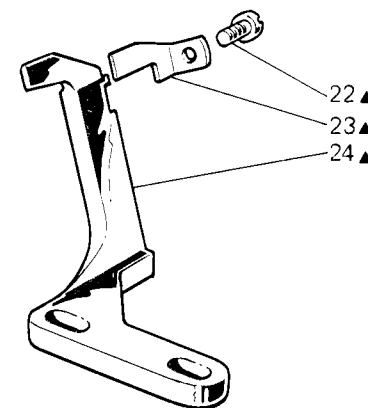

Fig. N. Abb. N.	Part. N. Bestell N. Piece N. Pieza N.	Qt. Anzahl	DESCRIZIONE	DESCRIPTION	DESCRIPTION	BENENNUNG	DESCRIPCION
★	943547-3-00	1	piedino completo	presserfoot assembly	pied-presseur complet		
▲	204862-4-10	1	gruppo spingi asola e salva ago	front and rear needle guard ass.	groupe pare-boucle et protège-aiguille		
1	204947-0-10	1	vite	screw	vis		
2	745001-0-00	1	vite	screw	vis		
3	204869-0-11	3	spina filettata	pin	goupille		
4	727021-0-00	1	vite	screw	vis		
5	741402-2-00	1	vite	screw	vis		
6	943349-0-00	1	guida	guide	guide		
7	722410-2-00	2	vite	screw	vis		
8	704104-2-00	2	rondella	washer	rondelle		
9	943520-0-00	1	squadretta	bracket	équerre		
10	943365-0-00	1	placca ago larg. costa 5,5 mm	needle plate width bight 5,5 mm.	plaque à aiguille largeur surjet 5,5 mm		
11	202609-0-10	1	griffino	feed dog	petite griffe		
12	943698-0-00	1	griffa sussidiaria	subsidiary feed dog	griffe subsidiaire		
13	943343-0-00	1	griffa principale	main feed dog	griffe principale		
14	207003-2-00	1	coltello superiore	upper knife	couteau supérieur		
15	207020-2-01	1	coltello inferiore	lower knife	couteau inférieur		
16	204033-0-10	1	crochet superiore	upper looper	crochet supérieur		
17	202413-0-11	1	crochet inferiore	lower looper	crochet inférieur		
18	204676-0-11	1	crochet punto sicurezza	safety stitch looper	crochet point de sûreté		
19	205125-0-00	1	bussolina	bush	bague		
20	202092-0-11	1	crochet superiore cieco	upper blind looper	crochet supérieur aveugle		
21	781338-0-30	1	targhetta classe testa	head class plate	plaque classe tête		
22	741431-0-00	1	vite	screw	vis		
23	204863-0-10	1	salva ago	rear needle guard	protège-aiguille		
24	204861-0-10	1	spingi asola	front needle guard	pare-boucle		
25	204905-0-10	1	squadretta	bracket	équerre		
26	721443-2-00	1	vite	screw	vis		
			SOLO A RICHIESTA	ONLY ON REQUEST	SEULEMENT SUR DEMANDE		
12	943577-0-00	1	griffa sussidiaria	subsidiary feed dog	griffe subsidiaire		
13	943576-0-00	1	griffa principale	main feed dog	griffe principale		
14	203759-0-10	1	coltello superiore	upper knife	couteau supérieur		
	203783-0-10	1	coltello superiore	upper knife	couteau supérieur		
	207004-2-00	1	coltello superiore	upper knife	couteau supérieur		
15	204693-0-11	1	coltello inferiore	lower knife	couteau inférieur		
	<u>Tav. 9</u>						
30	765235-6-11	1	ago Rim 27 SPI fin. 110	needle Rim 27 size 110	aiguille Rim 27 jauge 110		
41	765505-6-11	1	ago Rim 29 SPI fin. 110	needle Rim 29 size 110	aiguille Rim 27 jauge 110		
	<u>Tav. 10</u>						
■	206809-4-00	1	leva premistoffa con perno	presser lever	levier du pied-presseur avec pivot		
15	206808-0-01	1	leva	lever	levier		
16	206985-0-00	1	molla premi piedino	spring	ressort