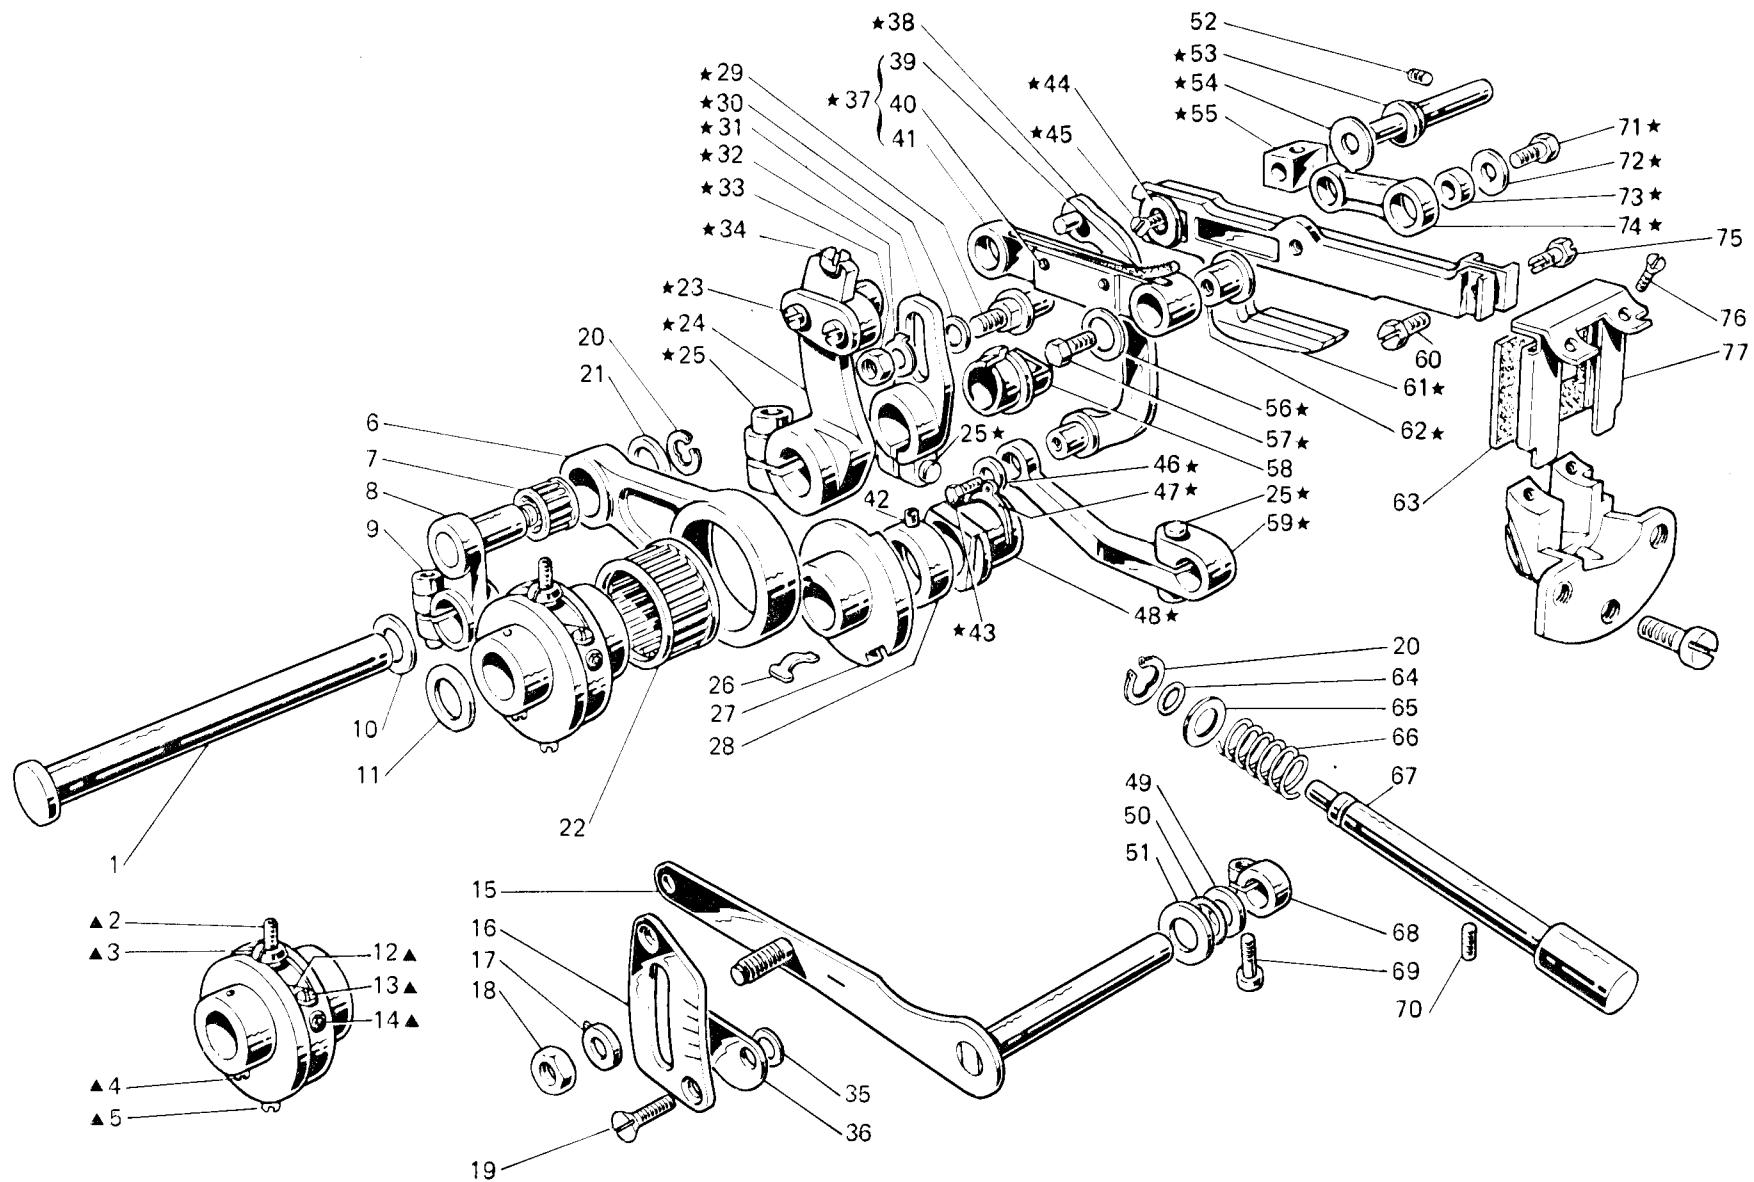

Fig. N. Abb. N.	Part. N. Piecce N. Bestell N. Pieza N.	Qt. Anzahl	DESCRIZIONE	DESCRIPTION	DESCRIPTION	BENENNUNG	DESCRIPCION
★	207091-4-00	1	gruppo comando griffa	feed dog control assembly	groupe commande griffe		
▲	206604-4-01	1	gruppo eccentr.regol.trasporto	eccentric groupe	groupe excentrique		
1	206593-0-00	1	contraiberao trasporto	transport countershaft	axe transport		
2	729051-2-00	1	vite	screw	vis		
3	206603-0-10	1	fermo eccentrico	eccentric retainer	pièce blocage excentrique		
4	745125-2-00	1	vite	screw	vis		
5	727884-0-00	1	vite	screw	vis		
6	206599-0-01	1	biella comando trasporto	transport connect,rod control	bielle commande transport		
7	201358-0-10	1	gabbia a rullini	needle cage	cage à aiguilles		
8	206598-3-00	1	braccio a manovella con vite	connetting-rod with screw	bras à manivelle avec vis		
9	744334-2-00	1	vite	screw	vis		
10	704841-0-00	1	rondella	washer	rondelle		
11	206602-0-00	1	rondella	washer	rondelle		
12	202412-0-10	1	lardone	gib	lardon		
13	202473-0-11	2	vite	screw	vis		
14	202472-0-10	2	vite	screw	vis		
15	202345-2-21	1	leva comando slitta	lever	levier		
16	207060-0-00	1	settore con indice regol.	sector with index	secteur avec index		
17	704009-4-00	1	rondella	washer	rondelle		
18	202474-0-10	1	dado	nut	écrou		
19	724895-2-00	2	vite	screw	vis		
20	700207-0-00	2	anello elastico	spring ring	anneau ressort		
21	206546-0-00	1	rondella	washer	rondelle		
22	202385-0-10	1	gabbia a rullini	needle cage	cage à aiguilles		
23	741546-2-00	2	vite	screw	vis		
24	206592-3-00	1	manovella trasporto con viti	transport crank with screws	manivelle transport avec vis		
25	744332-2-00	3	vite	screw	vis		
26	206872-0-00	1	molla	spring	ressort		
27	206605-0-01	1	eccentrico	eccentric	excentrique		
28	206606-2-00	1	anello di rasamento	shim	bage		
29	202063-0-10	1	spina	pin	goupille		
30	704808-0-00	1	rondella	washer	rondelle		
31	206584-2-00	1	braccio manovella	connecting rod	bras à manivelle		
32	206580-2-00	1	rondella con spina	washer with pin	rondelle avec pivot		
33	746008-0-00	1	dado	nut	écrou		
34	741413-0-00	1	vite	screw	vis		
35	704308-4-00	2	rondella	washer	rondelle		
36	202292-0-10	2	settore	sector	secteur		
37	206615-4-00	1	biellino completo	connecting rod assembly	petite bielle complète		
38	202047-2-10	1	leva	lever	levier		
39	778417-0-00	1	stoppino	wick	mèche		
40	200490-0-00	2	spillo	pin	goupille		
41	206587-0-00	1	biellino	connecting rod	petite bielle		
42	745812-2-00	2	vite	screw	vis		
43	740220-2-00	1	vite	screw	vis		
44	202475-0-10	1	rondella	washer	rondelle		
45	724032-0-00	1	vite	screw	vis		
46	705201-0-00	1	rondella	washer	rondelle		
47	201610-0-01	1	anello elastico	spring ring	anneau ressort