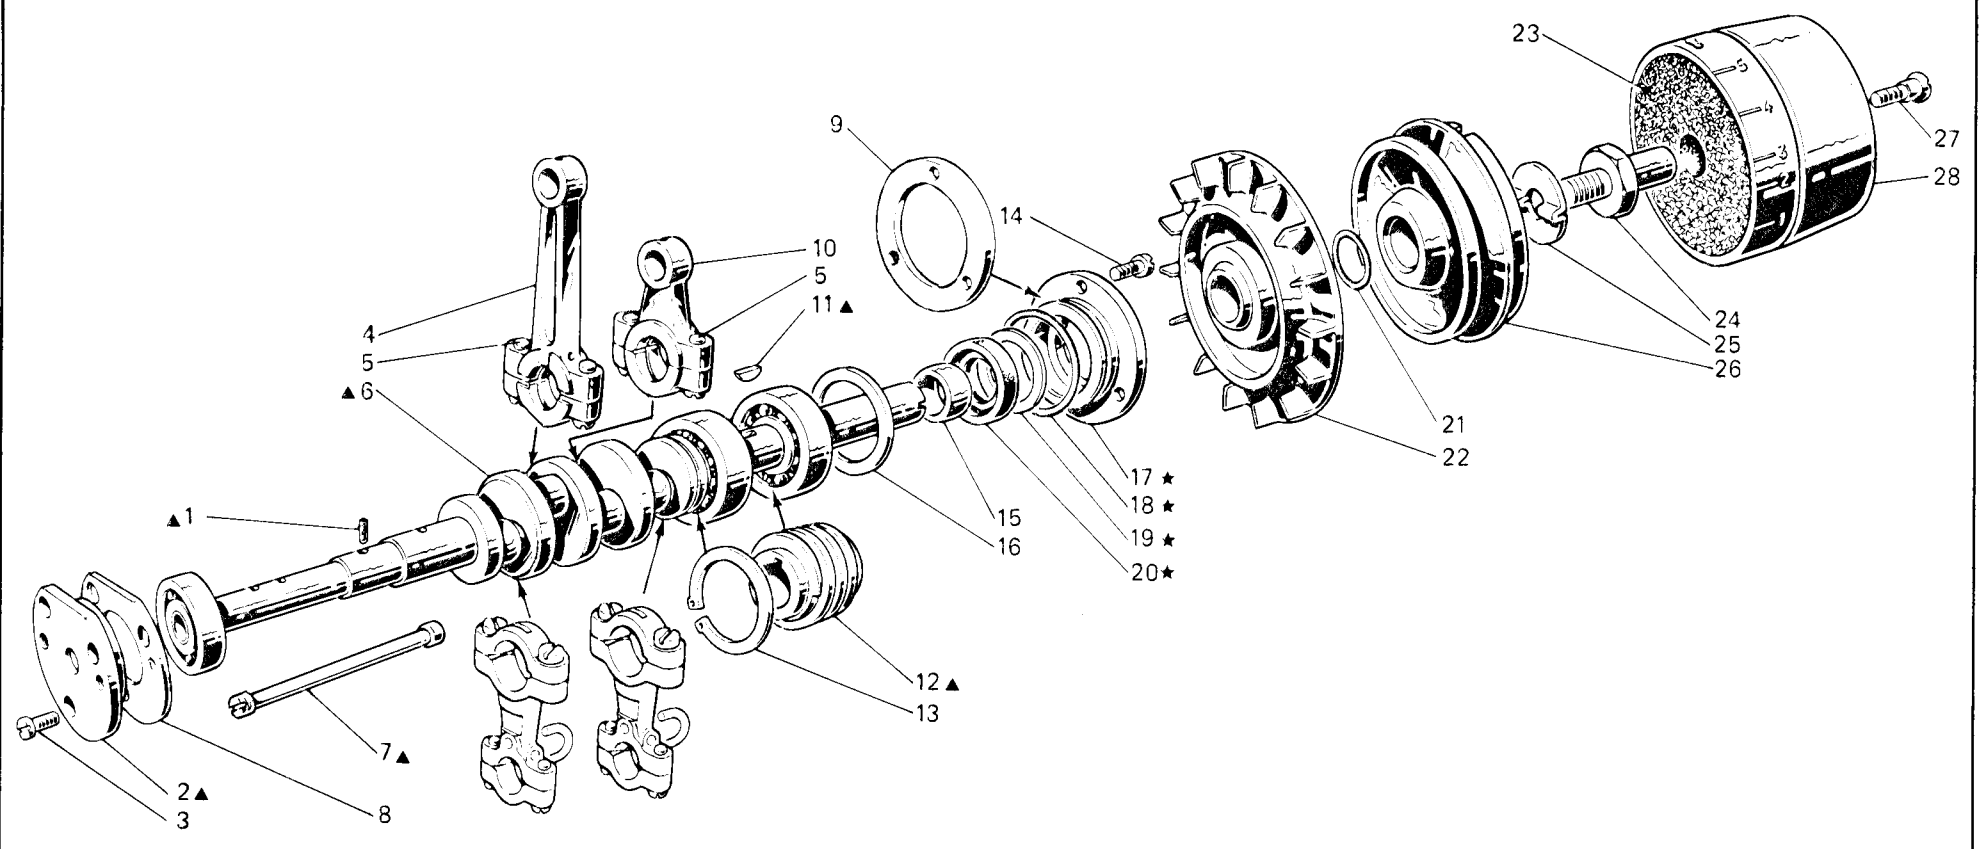

Fig. N. Abb. N.	Part. N. Bestell N. Piece N. Pieza N.	Qt. Anzahl	DESCRIZIONE	DESCRIPTION	DESCRIPTION	BENENNUNG	DESCRIPCION
▲	206705-4-01	1	albero princ.con cuscinetti	main shaft	arbre principal		
★	206697-4-01	1	gruppo flangia con anelli	flange with ring	groupe flasque avec bagues		
1	206708-0-00	1	stoppino	wick	mèche		
2	206680-0-00	1	flangia sinistra	left flange	flasque gauche		
3	741956-2-00	3	vite	screw	vis		
4	206549-2-00	1	biella albero super.con vite	connecting rod with screw	bielle arbre supérieur avec vis		
5	743471-2-00	4	vite	screw	vis		
6	206702-2-01	1	albero principale	main shaft	arbre principal		
7	206974-0-00	1	limitatore olio	oil limiter	limiteur huile		
8	206543-0-01	1	guarnizione	gasket	garniture		
9	206544-0-00	1	guarnizione	gasket	garniture		
10	206578-2-00	1	biella	con-rod	bielle		
11	204122-0-10	1	chiavetta	key	clavette		
12	206556-0-01	1	vite senza fine	worm screw	vis sans fin		
13	202386-0-10	1	anello elastico	spring ring	anneau ressort		
14	721464-2-00	3	vite	screw	vis		
15	206692-0-00	1	distanziale albero princ.	spacer	entretoise		
16	206689-0-00	1	anello compensazione	ring	anneau		
17	206699-0-01	1	flangia	flange	flasque		
18	701133-0-00	1	anello di tenuta	circlip	circlip		
19	206693-0-00	1	rondella	washer	rondelle		
20	700630-0-00	1	anello di tenuta	circlip	circlip		
21	701116-0-00	1	anello di tenuta	circlip	circlip		
22	206690-2-00	1	ventola di raffreddamento	cooling fan	ventilateur		
23	206507-0-00	1	tampone per volantino	pad	tampon		
24	206683-0-00	1	perno volantino	pin	pivot		
25	206684-0-00	1	chiavetta albero principale	key	clavette		
26	206508-0-00	1	volantino	pulley	volant		
27	202492-0-10	1	vite	screw	vis		
28	206679-0-00	1	coperchio volantino	pulley cover	couvercle volant