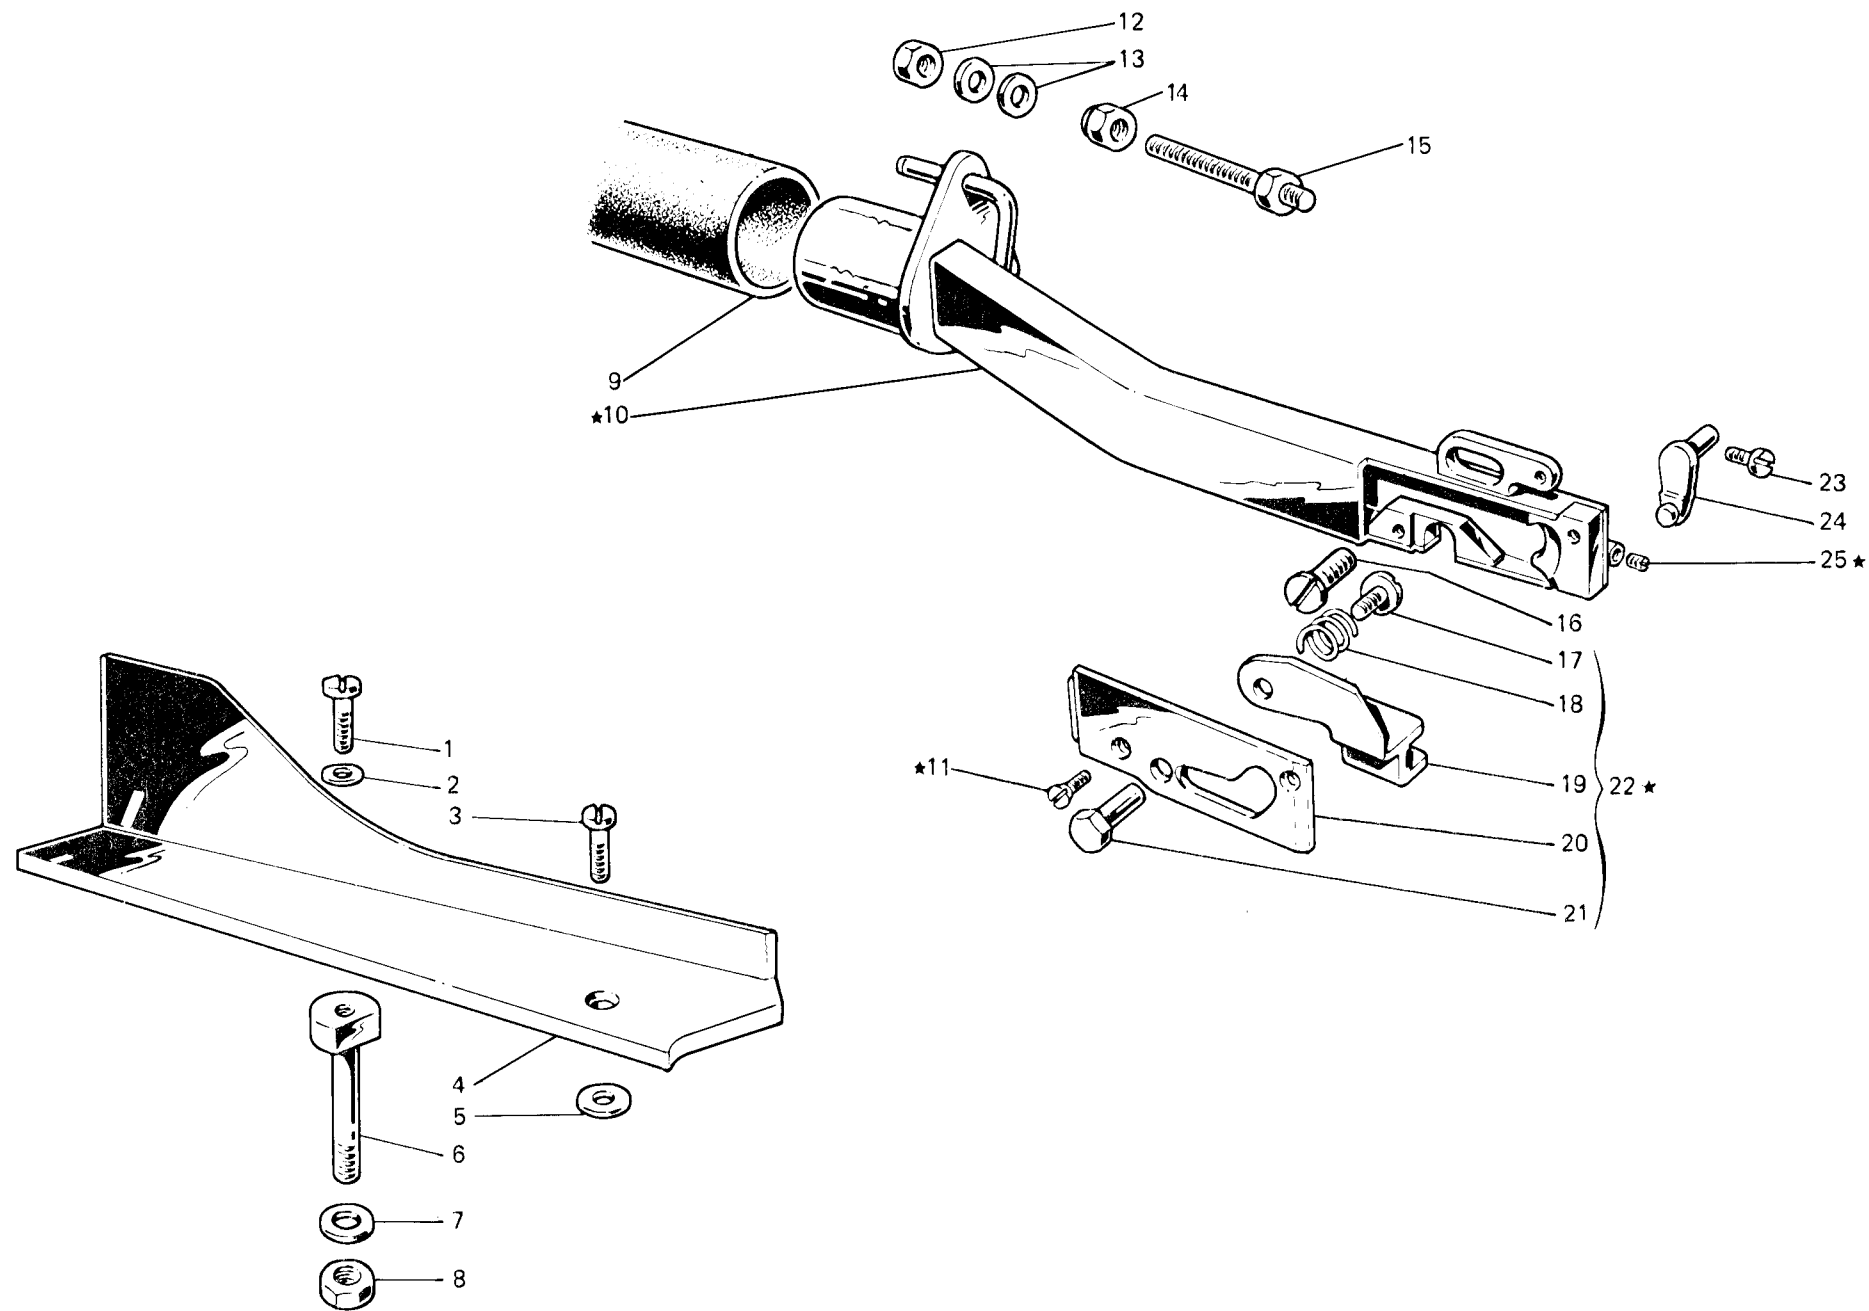

Fig. N. Abb. N.	Part. N. Bestell N. Pieze N. Pieza N.	Qt. Anzahl	DESCRIZIONE	DESCRIPTION	DESCRIPTION	BENENNUNG	DESCRIPCION
★	923972-4-00	1	gruppo tubo aspiraz.catenella	suction tube assembly	groupe tube aspiration		
1	722431-2-00	1	vite	screw	vis		
2	704306-0-00	1	rondella	washer	rondelle		
3	721483-0-00	1	vite	screw	vis		
4	943158-2-00	1	guida tessuto	fabric guide	guide tissu		
5	704218-2-00	1	rondella	washer	rondelle		
6	943159-0-00	1	perno filettato	pin	pivot		
7	704314-2-00	1	rondella	washer	rondelle		
8	733508-2-00	1	dado	nut	écrou		
9	923806-0-00	1	tubo scarico catenella	tube	tube		
10	923973-2-00	1	tubo aspirazione	suction tube	tube aspiration		
11	744530-0-00	2	vite fissa coltelli	screw	vis		
12	746021-2-00	1	dado	nut	écrou		
13	704310-2-00	2	rondella	washer	rondelle		
14	923943-0-00	1	dado	nut	écrou		
15	923942-0-00	1	perno filettato	pin	pivot		
16	741974-2-00	1	vite	screw	vis		
17	926758-0-00	1	vite	screw	vis		
18	923918-0-01	1	molla	spring	ressort		
19	926754-2-01	1	coltello mobile	movable knife	couteau mobile		
20	926753-2-01	1	coltello fisso	immovable knife	couteau fixe		
21	923919-0-01	1	perno	pin	pivot		
22	926755-4-01	1	gruppo coltelli	knife assembly	groupe couteaux		
23	741931-0-00	1	vite	screw	vis		
24	923940-0-00	1	azionatore	actuator	activateur		
25	745001-0-00	1	vite	screw	vis