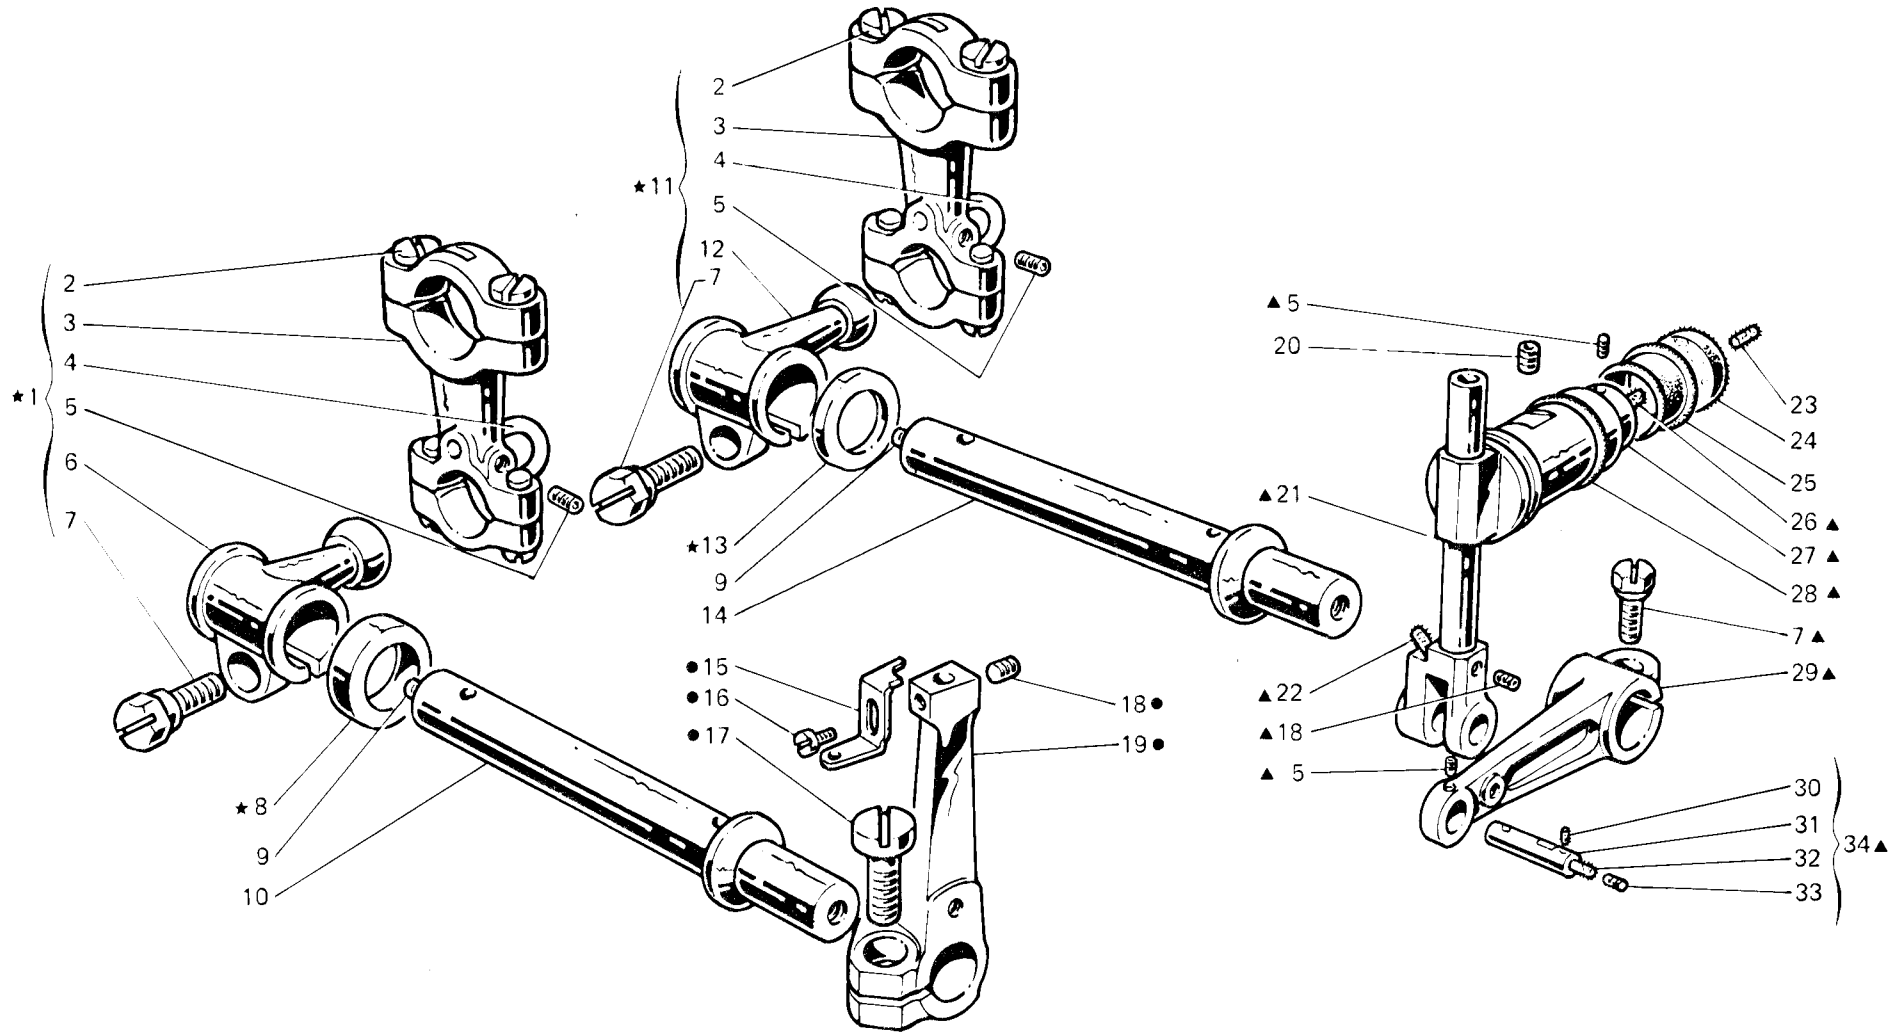

Fig. N. Abb. N.	Part. N. Bestell N. Piecce N. Pieza N.	Ct. Anzahl	DESCRIZIONE	DESCRIPTION	DESCRIPTION	BENENNUNG	DESCRIPCION
★	206400-4-00	1	gruppo manicotti com.crochet	looper control coupl.assem.	groupe manchon comm.crochet		
▲	206421-4-00	1	gruppo com.crochet super.	upper looper control	groupe comm.crochet supérieur		
●	206968-4-00	1	gruppo porta crochet inf.	lower looper holder assem.	groupe porte corchet inf.		
1	206453-4-00	1	gruppo manicotto con biella	coupling ass.with con-rod	groupe manchon avec bielle		
2	743243-2-00	8	vite per biella	screw	vis		
3	202071-2-10	2	biella con viti	con rod with screws	bielle avec vis		
4	206643-0-00	2	cavallotto	coupling	cavalier		
5	745800-2-00	4	vite	screw	vis		
6	206659-2-01	1	manicotto	coupling	cavalier		
7	201128-0-10	3	vite	screw	vis		
8	704845-0-00	1	rondella	washer	rondelle		
9	206695-0-00	2	tappo per albero	plug for shaft	bouchon pour arbre		
10	207096-2-00	1	albero crochet inferiore	shaft lower looper	arbre crochet inférieur		
11	206452-4-00	1	gruppo manicotto con biella	coupling with con-rod ass.	groupe manchon avec bielle		
12	206658-2-02	1	manicotto	coupling	manchon		
13	704848-0-00	1	rondella	washer	rondelle		
14	207095-2-00	1	albero crochet superiore	upper looper shaft	arbre crochet supérieur		
15	202288-0-10	1	squadretta	bracket	équerre		
16	741415-0-00	1	vite	screw	vis		
17	721883-0-00	1	vite	screw	vis		
18	745812-2-00	2	vite	screw	vis		
19	206654-2-10	1	porta crochet inferiore	lower looper holder	porte crochet inférieur		
20	745168-0-00	1	vite	screw	vis		
21	206409-3-00	1	guida oscillante	oscillating guide	guide oscillant		
22	778208-0-00	1	stoppino	wick	mèche		
23	778236-0-00	1	stoppino	wick	mèche		
24	206686-0-00	1	disco lubrificazione guida	disc	disque		
25	202720-0-00	1	paraolio	oil retainer	pare-huile		
26	778417-0-00	1	stoppino	wick	mèche		
27	202062-2-10	1	anello con vite	ring with screws	anneau avec vis		
28	701113-0-00	1	anello di tenuta	circlip	circlip		
29	206653-2-00	1	braccio	arm	bras		
30	778202-0-00	4	stoppino	wick	mèche		
31	202086-0-10	1	spina	pin	goupille		
32	778401-0-00	1	stoppino	wick	mèche		
33	745002-2-00	1	vite	screw	vis		
34	206645-4-00	1	spina completa	pin assembly	goupille compl.