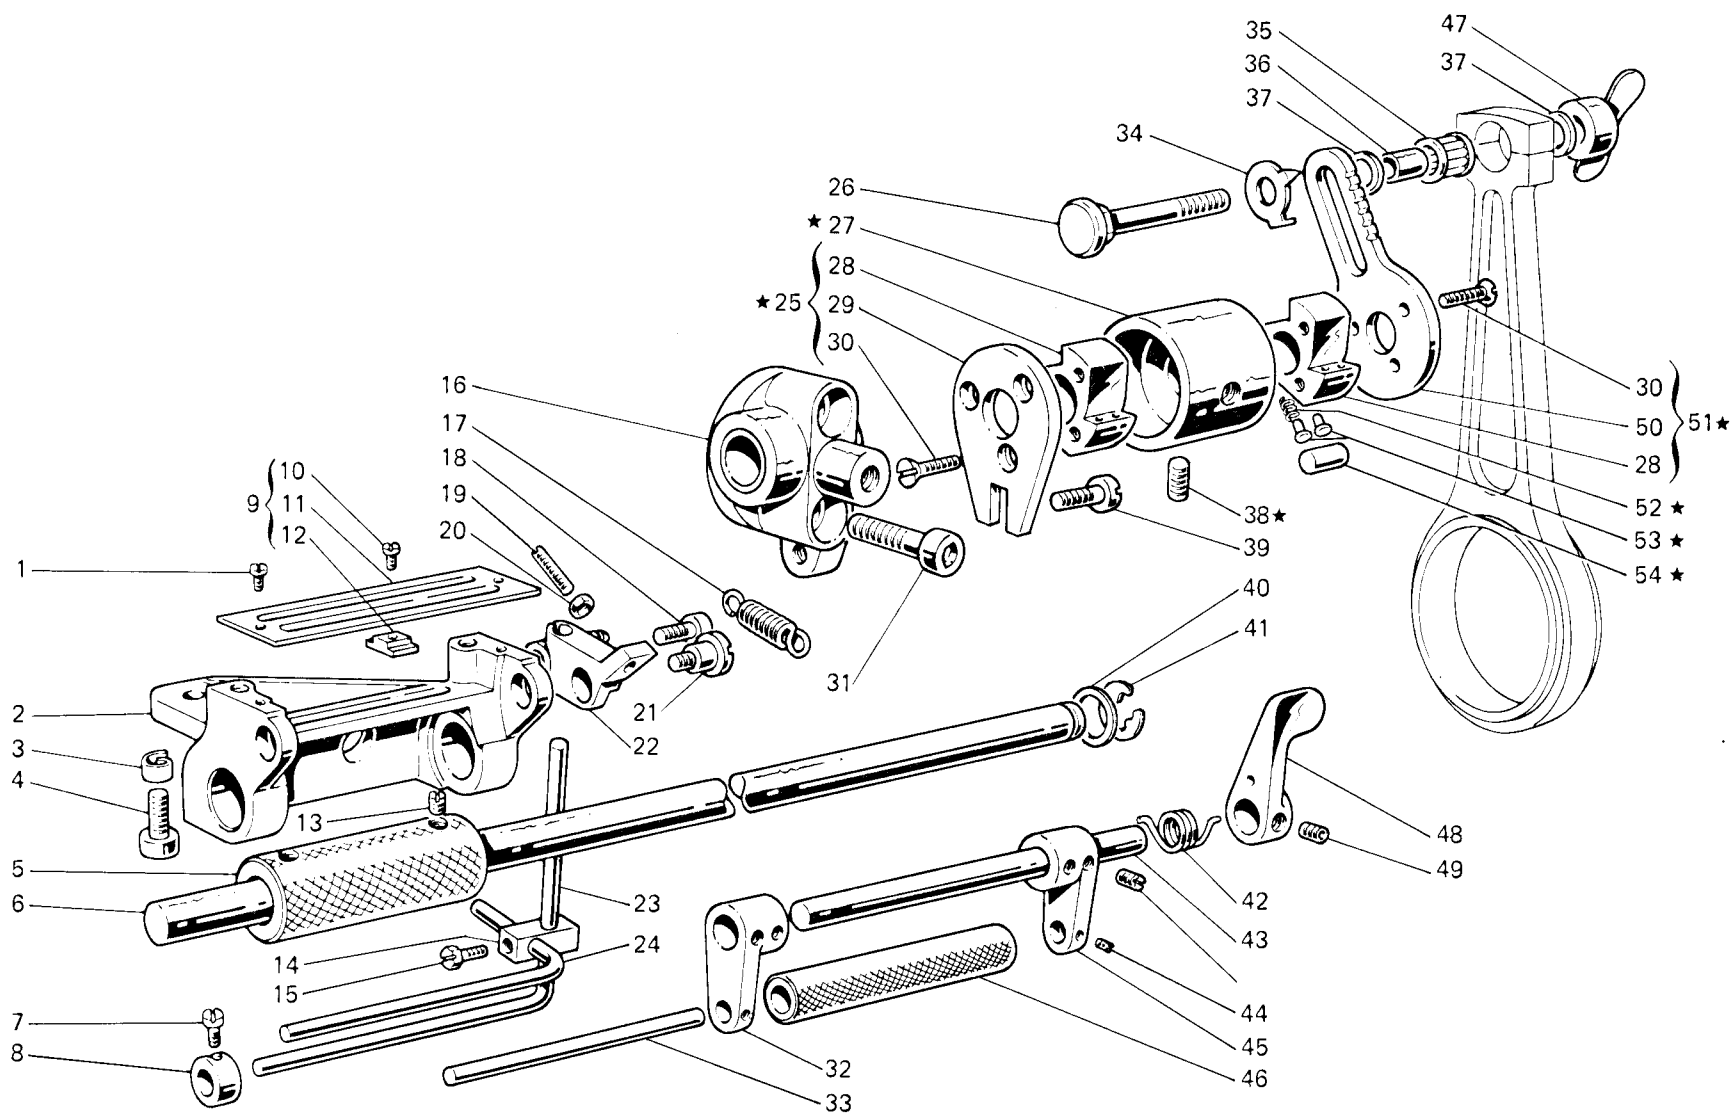

Fig. N. Abb. N.	Part. N. Piece N. Bestell N. Pieza N.	Qt. Anzahl	DESCRIZIONE	DESCRIPTION	DESCRIPTION	BENENNUNG	DESCRIPCION
★	304431-4-11	1	frizione completa	clutch assembly	friction complète		
1	721412-2-00	2	vite	screw	vis		
2	304467-4-11	1	supporto frizione con bussole e stoppini	clutch support with bushes and wicks	support friction avec bagues et mèches		
3	308147-0-00	2	nastro	strap	bande		
4	722433-2-00	2	vite	screw	vis		
5	304468-0-10	1	rullo	roller	rouleau		
6	304469-0-10	1	albero	shaft	arbre		
7	742811-0-00	4	vite	screw	vis		
8	304458-0-10	4	anello	ring	anneau		
9	304473-4-10	1	piastrina completa	plate assembly	plaque complète		
10	741403-0-00	4	vite	screw	vis		
11	304472-0-10	1	piastrina	plate	plaque		
12	203949-0-10	4	cursore	slider	curseur		
13	727014-2-00	6	vite	screw	vis		
14	304460-0-10	1	blocchetto	block	bloc		
15	740220-2-00	2	vite	screw	vis		
16	304423-4-20	1	supporto completo	support assembly	support complet		
17	304457-0-10	1	molla	spring	ressort		
18	722411-2-00	1	vite	screw	vis		
19	727082-0-00	1	vite	screw	vis		
20	746002-2-00	1	dado	nut	écrou		
21	304463-0-10	1	vite	screw	vis		
22	304453-2-10	1	attacco e spina	coupling and pin	raccord et goupille		
23	304456-0-11	1	asta	rod	tige		
24	304459-0-10	1	asta	rod	tige		
25	304432-4-10	1	settore con flangia destra	sector with right flange	secteur avec flasque droit		
26	304086-0-10	1	perno	pin	pivot		
27	304430-0-10	1	corpo frizione	clutch case	corps friction		
28	301523-0-10	2	settore	sector	secteur		
29	203928-0-10	1	flangia	flange	flasque		
30	724471-0-00	6	vite	screw	vis		
31	722483-2-00	2	vite	screw	vis		
32	304438-0-10	1	spalla sinistra	left support	support gauche		
33	304474-0-10	1	perno	pin	pivot		
34	304073-0-10	1	indice	index	indice		
35	201357-0-10	1	gabbia a rulli	needles cage	cage à aiguilles		
36	304436-0-10	1	anello	ring	anneau		
37	704216-2-00	2	rondella	washer	rondelle		
38	729043-2-00	2	vite	screw	vis		
39	721454-2-00	1	vite	screw	vis		
40	704841-0-00	1	rondella	washer	rondelle		
41	700212-0-00	1	anello elastico	spring ring	anneau ressort		
42	304441-0-10	1	molla	spring	ressort		
43	304475-0-10	1	asta	rod	tige		
44	745002-0-00	2	vite	screw	vis		
45	304437-0-10	1	spalla destra	right support	support droit		
46	304471-2-10	1	rullo	roller	rouleau