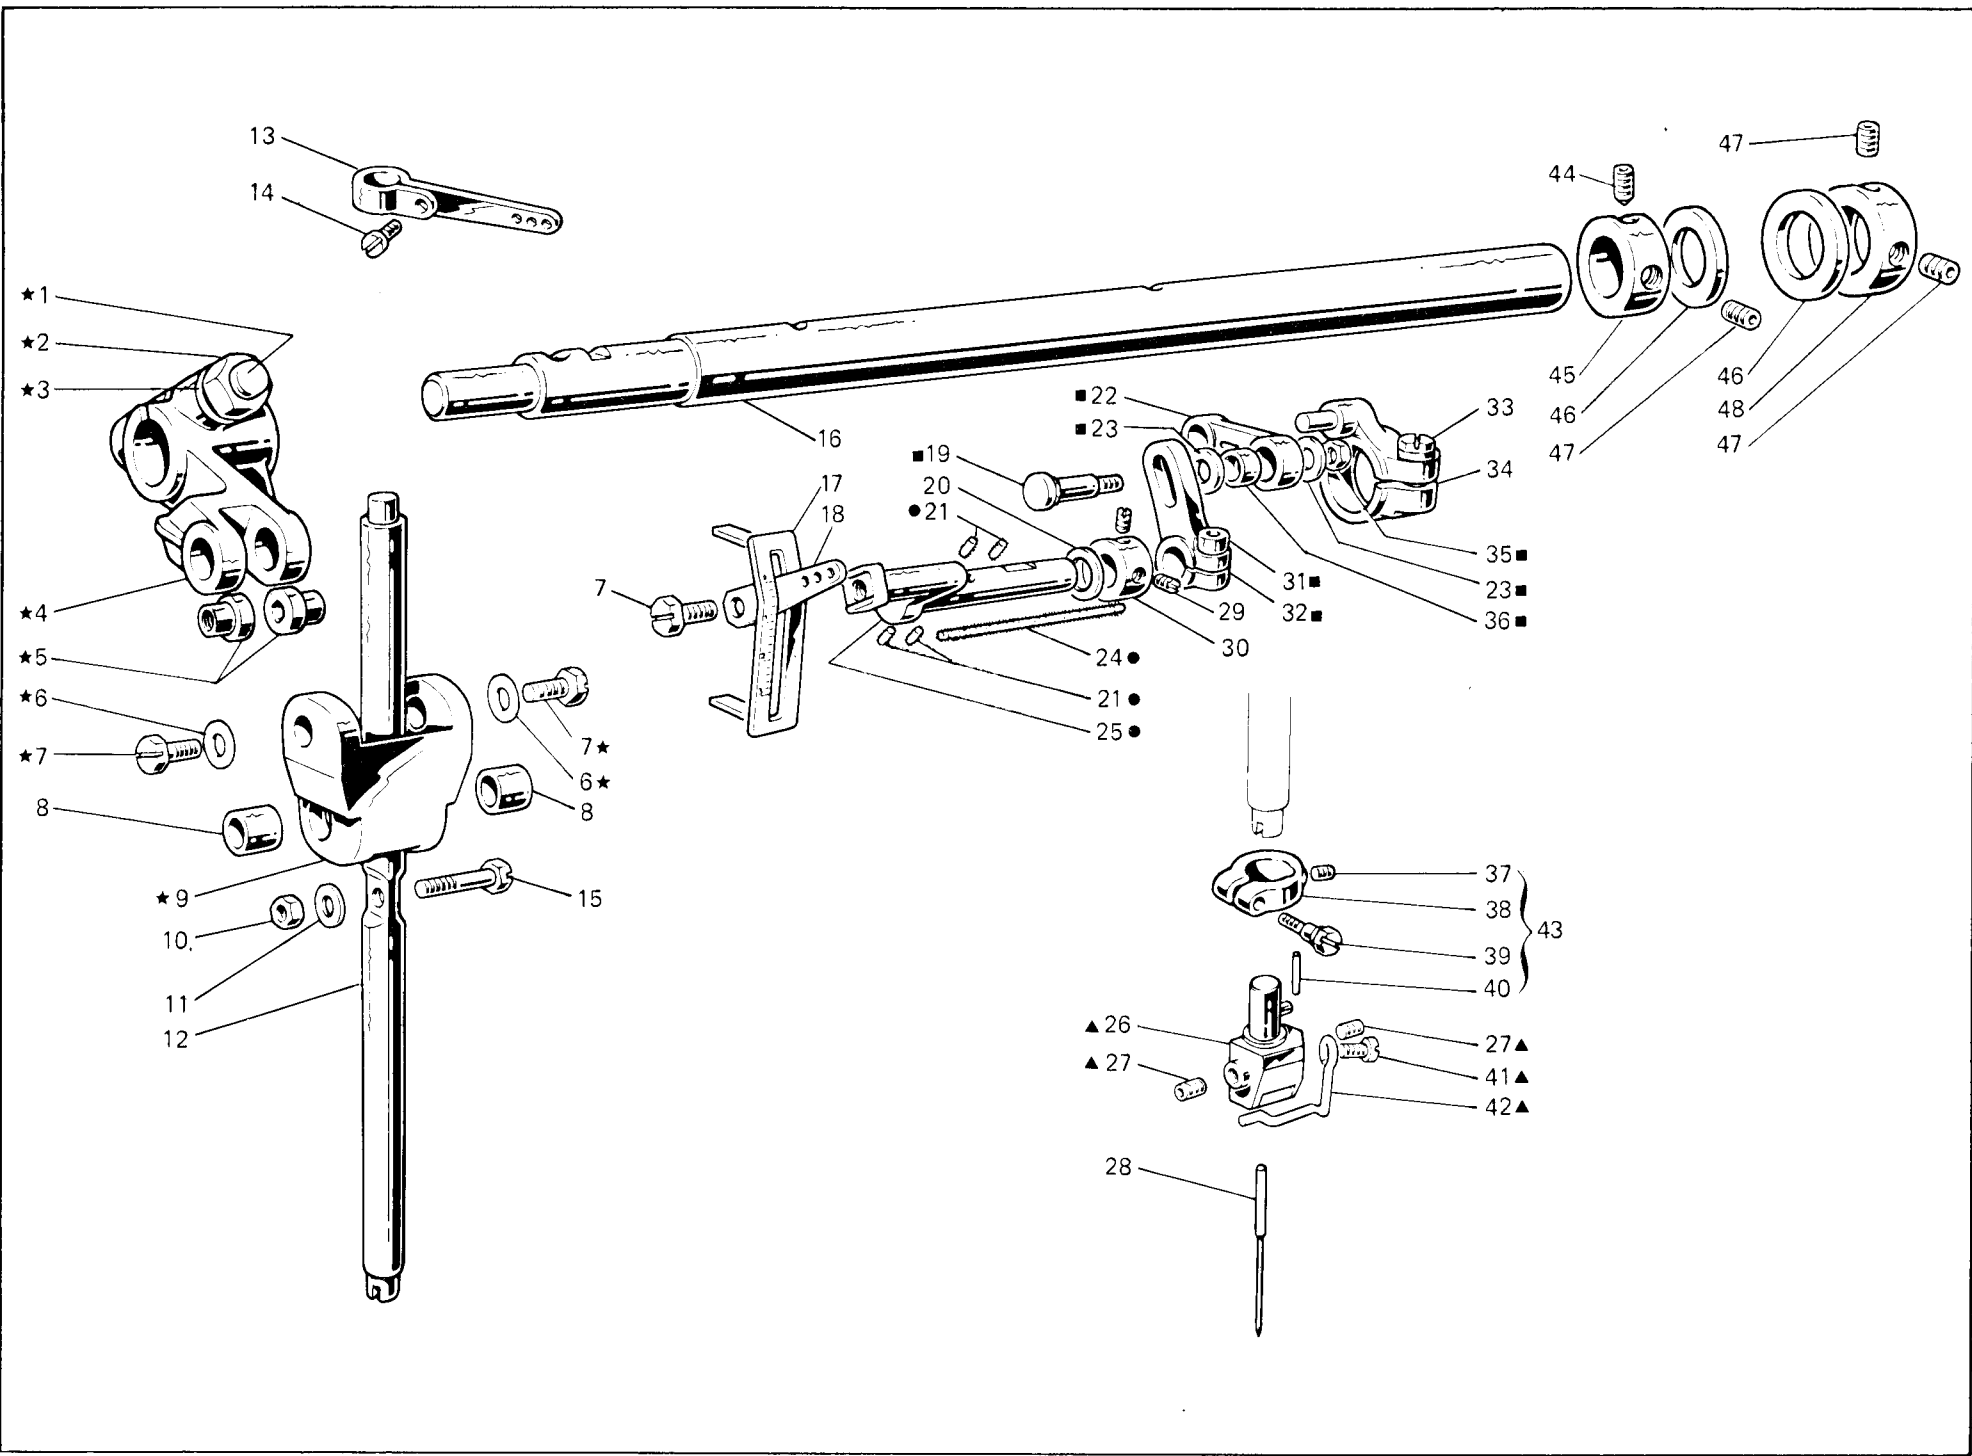

Fig. N. Abb. N.	Part. N. Bestell N. Piece N. Pieza N.	Qt. Anzahl	DESCRIZIONE	DESCRIPTION	DESCRIPTION	BENENNUNG	DESCRIPCION
45	309831-2-00	1	anello di registro con viti	adjustment ring with screws	bague de réglage avec vis		
46	704869-0-00	2	rondella	washer	rondelle		
47	729013-2-00	3	vite	screw	vis		
48	309830-2-00	1	anello di registro con viti	adjustment ring with screws	bague de réglage avec vis