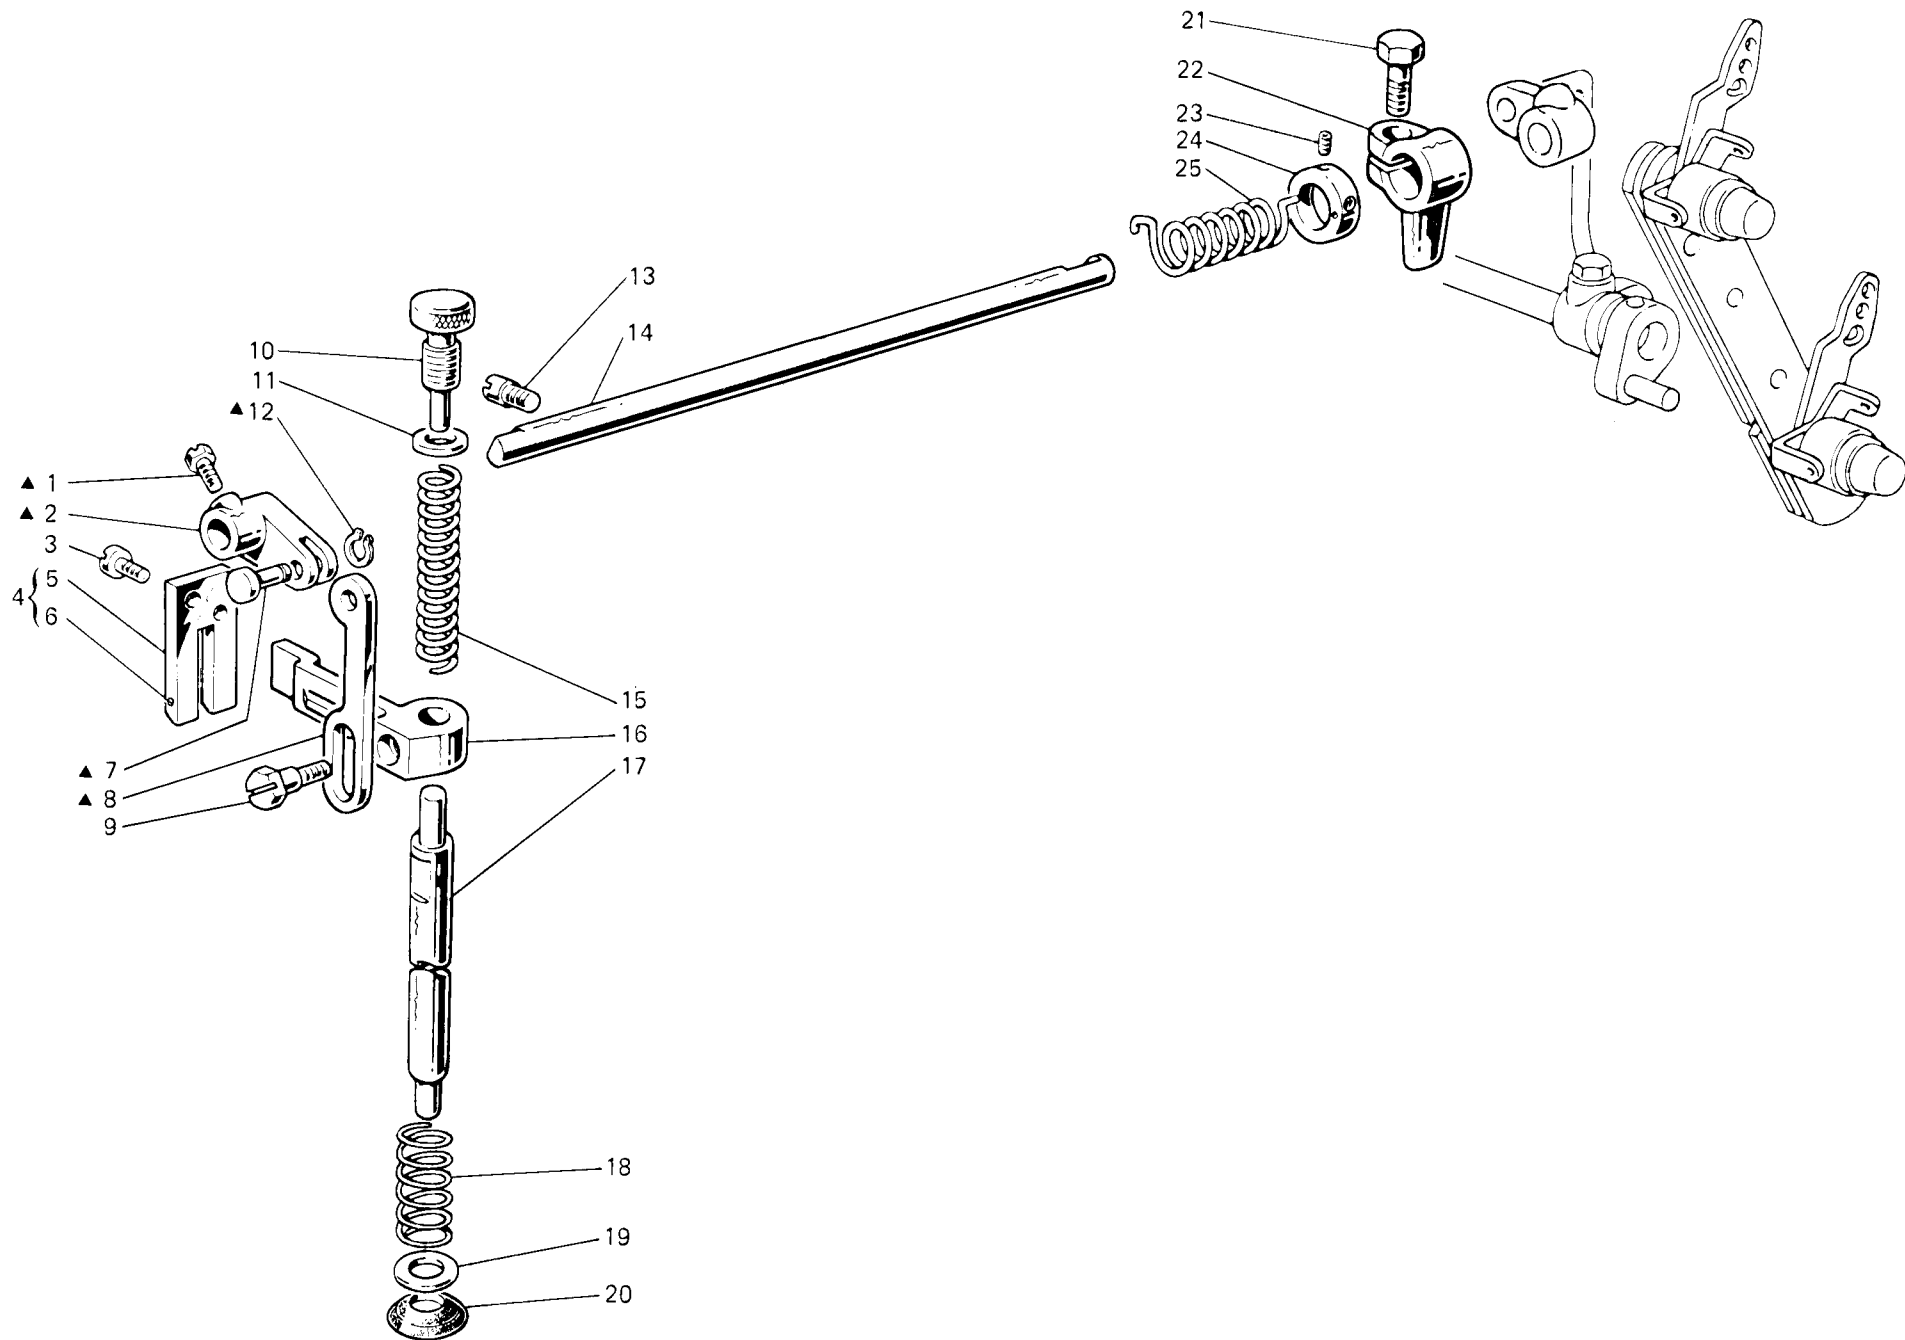

Fig. N. Abb. N.	Part. N. Bestell N. Pieça N. Pieza N.	Qt. Anzahl	DESCRIZIONE	DESCRIPTION	DESCRIPTION	BENENNUNG	DESCRIPCION
▲	308060-4-00	1	gruppo manov. tirante premistoffa	presser crank assembly	groupe maniv. tirant presseur		
1	740632-2-00	1	vite	screw	vis		
2	308059-0-00	1	manovella	crank	manivelle		
3	721494-2-00	2	vite fissa piastra	plate screw	vis blocage plaque		
4	308052-4-00	1	piastra guida barra completa	plate assembly	plaque complète		
5	308056-0-01	1	piastra guida barra	plate	plaque		
6	707240-0-00	1	spina elastica	split pin	goupille réglable		
7	308058-0-00	1	spina	pin	goupille		
8	308057-0-00	1	tirante per alza piedino	presserfoot tie-rod	tirant soulèvement pied de biche		
9	740444-2-00	1	vite fissa slitta	screw	vis		
10	302060-0-11	1	pomolo di regolazione	adjustment knob	pommeau de réglage		
11	302344-0-10	1	rondella	washer	rondelle		
12	700205-0-00	1	anello elastico	spring ring	anneau ressort		
13	308007-0-00	1	perno filettato	threaded pin	pivot fileté		
14	302234-0-10	1	albero	shaft	arbre		
15	302059-0-10	1	molla premi piedino	spring	ressort pied de biche		
16	308055-2-00	1	guida a forcella	forket guide	guide à fourchette		
17	308061-0-01	1	barra porta piedino	presserfoot bar	barre porte-pied de biche		
18	308148-0-00	1	molla	spring	ressort		
19	703810-0-00	1	rondella	washer	rondelle		
20	308054-0-00	1	paraolio	oil retainer	pare-huile		
21	202487-0-10	1	vite	screw	vis		
22	308412-2-00	1	fascetta di fermo con vite	clamp with screw	bride de fixation avec vis		
23	745827-2-00	2	vite	screw	vis		
24	304767-2-10	1	anello per molla	ring	bague		
25	308098-0-00	1	molla di torsione	spring	ressort de torsion