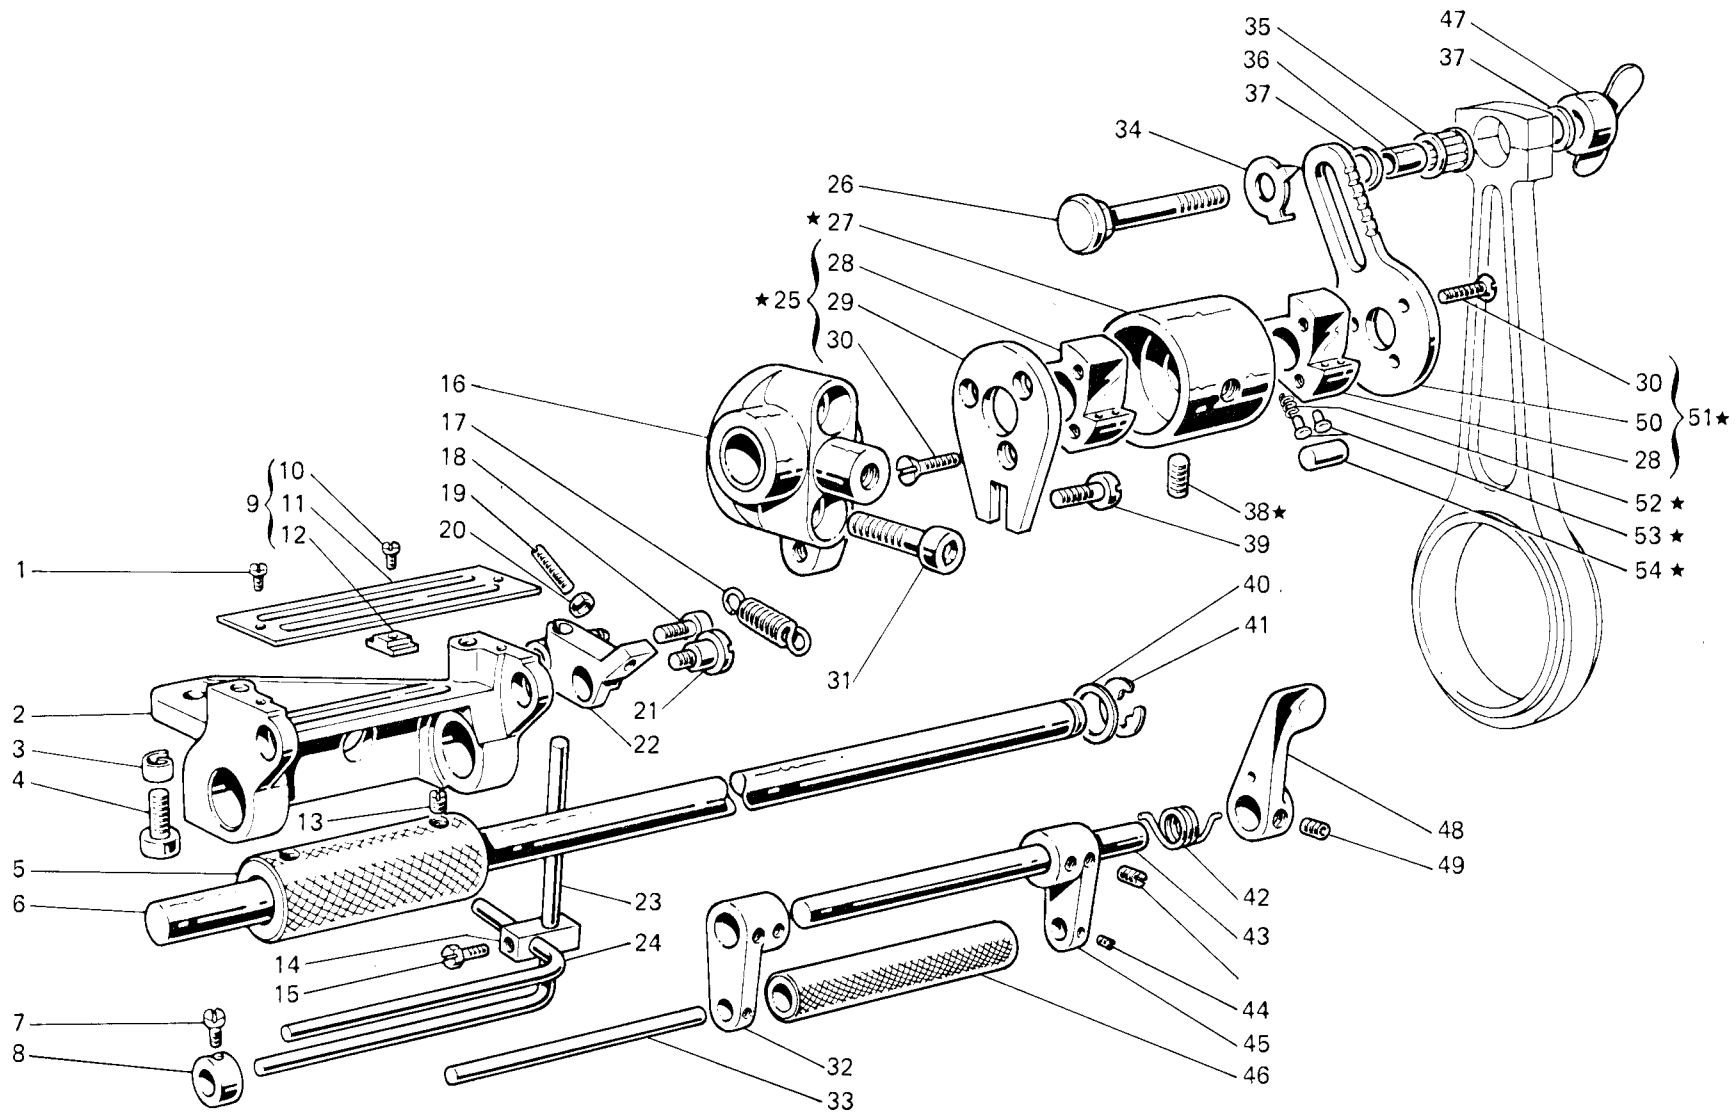

Fig. N. Abb. N.	Part. N. Piece N. Bestell N. Pieza N.	Qt. Anzahl	DESCRIZIONE	DESCRIPTION	DESCRIPTION	BENENNUNG	DESCRIPCION
47	200413-2-10	1	pomolo con alette	knob with flyer	pommeau avec ailette		
48	304424-0-10	1	leva	lever	levier		
49	745812-2-00	2	vite	screw	vis		
50	304084-0-10	1	flangia	flange	flasque		
51	304085-4-10	1	settore con flangia sinistra	sector with left flange	secteur avec flasque gauche		
52	304477-0-01	12	molla	spring	ressort		
53	304478-0-00	12	pernetto	plate	plaque		
54	301527-0-10	6	rullino	roller	rouleau