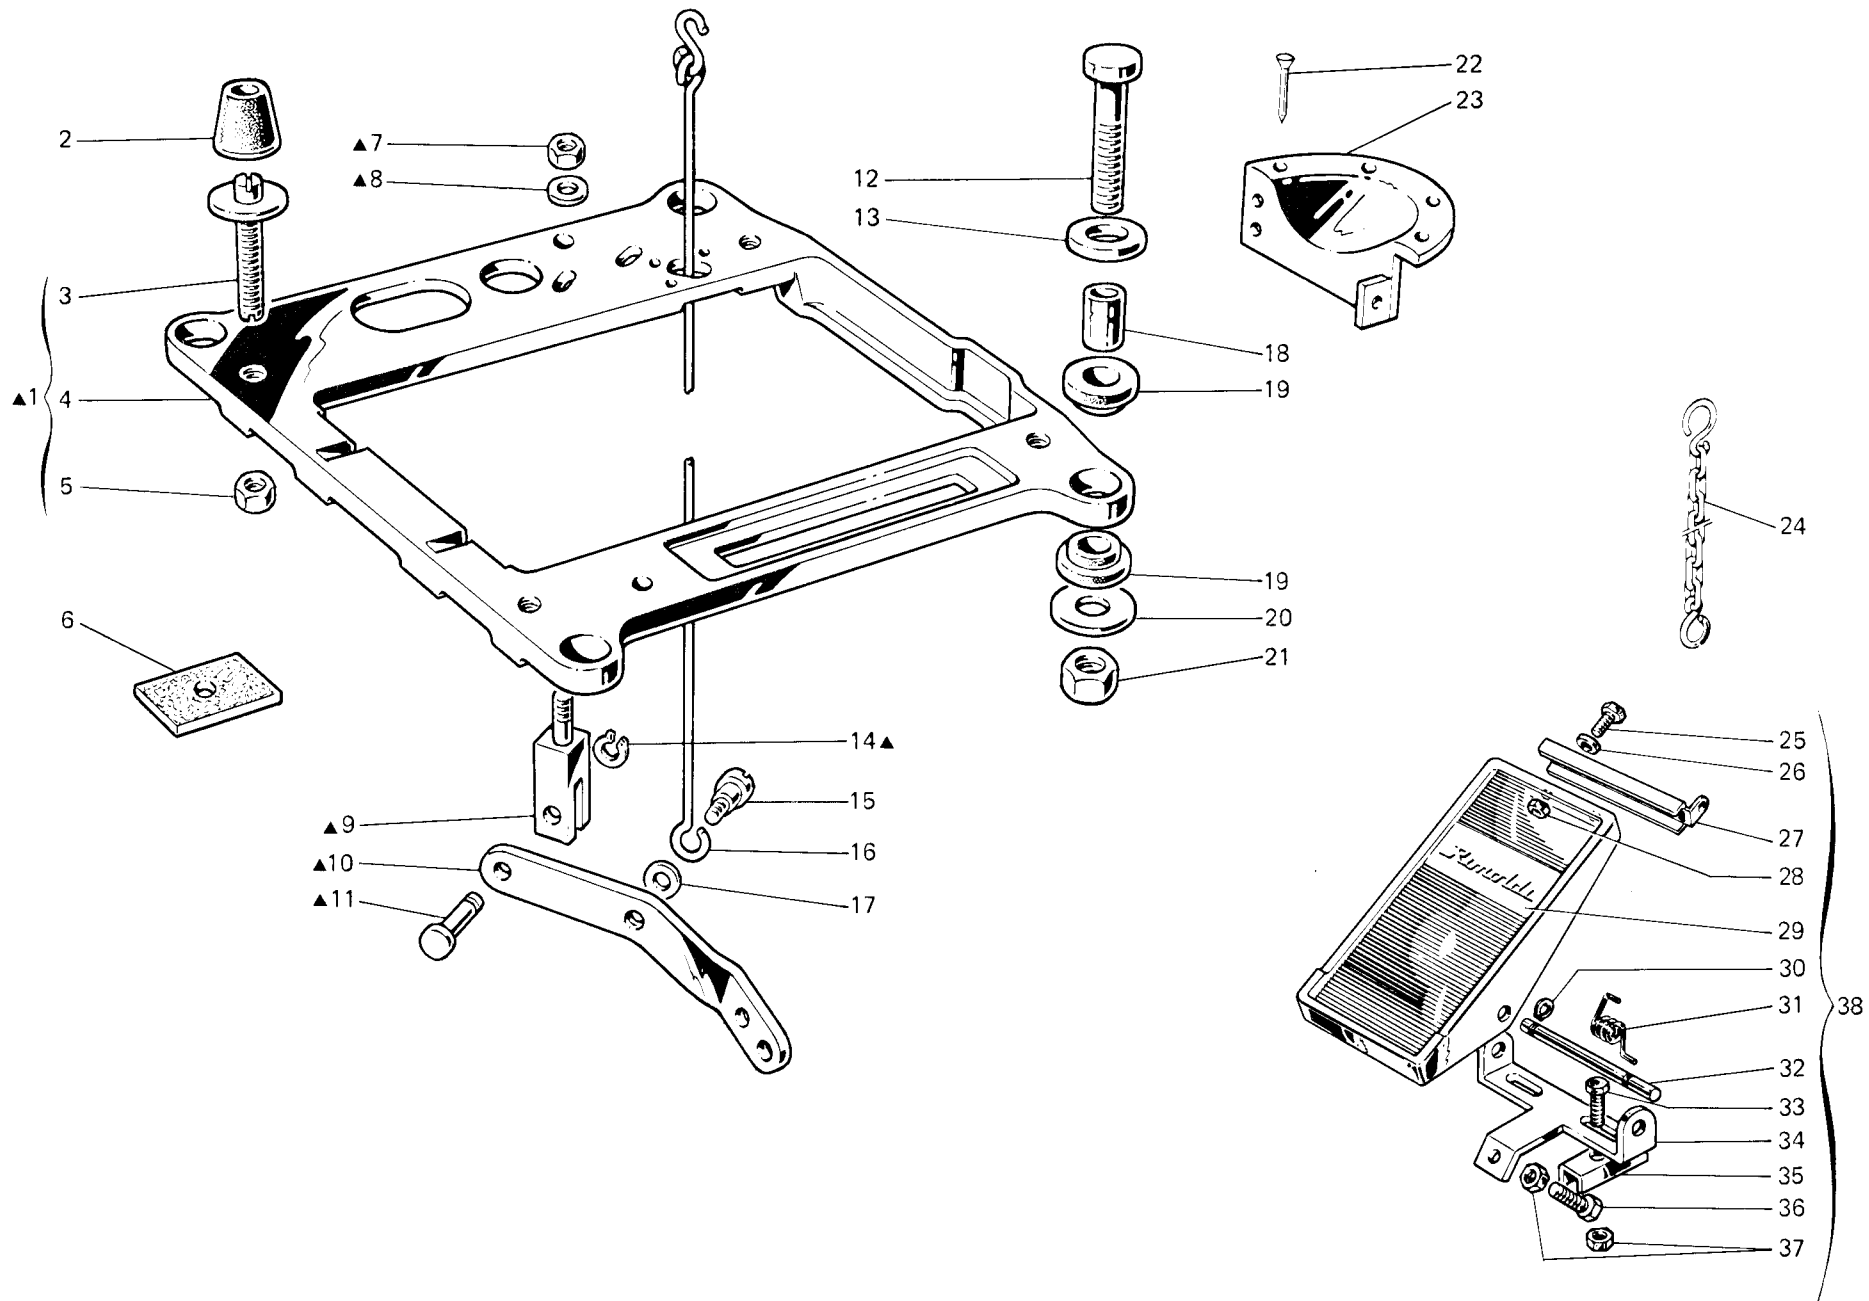

Fig. N. Abb. N.	Part. N. Bestell N. Pieza N.	Qt. Anzahl	DESCRIZIONE	DESCRIPTION	DESCRIPTION	BENENNUNG	DESCRIPCION
▲	991253-4-00	1	PIAZZAMENTO NORMALE	NORMAL SETTING	INSTALLATION NORMAL		
1	991251-4-00	1	supporto testa completo	head support assembly	support tête complet		
2	990982-0-00	4	supporto testa con perno	head support with pin	support tête avec pivot		
3	900694-0-11	4	ammortizzatore	shock absorber	amortisseur		
4	991250-0-00	1	perno	pin	pivot		
4	991250-0-00	1	supporto testa	head support	support tête		
5	733008-2-00	4	dado	nut	écrou		
6	900203-0-10	4	ammortizzatore per tavola	shock absorber	amortisseur pour table		
7	746409-2-00	1	dado	nut	écrou		
8	704316-2-00	1	rondella	washer	rondelle		
9	991256-0-00	1	supportino per leva	support for lever	support pour levier		
10	991255-0-00	1	leva	lever	levier		
11	991257-0-00	1	perno	pin	pivot		
12	722905-2-00	4	vite	screw	vis		
13	704346-2-00	4	rondella	washer	rondelle		
14	700208-0-00	1	anello elastico	spring ring	anneau ressort		
15	743541-2-00	1	vite	screw	vis		
16	991259-3-00	1	tirante	tie-rod	tirant		
17	704310-2-00	1	rondella	washer	rondelle		
18	901102-0-00	4	distanziale	spacer	entretoise		
19	901101-0-00	8	ammortizzatore	shock absorber	amortisseur		
20	704345-2-00	4	rondella	washer	rondelle		
21	733813-0-00	4	dado	nut	écrou		
22	900201-0-10	7	chiodini	rivets	clous		
23	990317-0-10	1	protezione volantino	handwheel protection	protection volant		
24	990179-4-11	1	catenella	chain	chaînette		
25	720464-0-00	2	vite	screw	vis		
26	704009-0-00	2	rondella	washer	rondelle		
27	900926-0-00	1	attacco	coupling	raccord		
28	733508-4-00	2	dado	nut	écrou		
29	900931-0-00	1	copertura	covering	couverture		
30	900918-0-00	2	anello elastico	spring ring	anneau ressort		
31	900927-0-00	1	molla	spring	ressort		
32	900928-0-00	1	perno	pin	pivot		
33	720505-4-00	2	vite	screw	vis		
34	900929-0-01	1	supporto	support	support		
35	900920-0-00	2	piastrina	plate	plaquette		
36	720545-4-00	1	vite	screw	vis		
37	733510-4-00	3	dado	nut	écrou		
38	900925-4-01	1	pedalina completa	pedal assembly	pédale complète