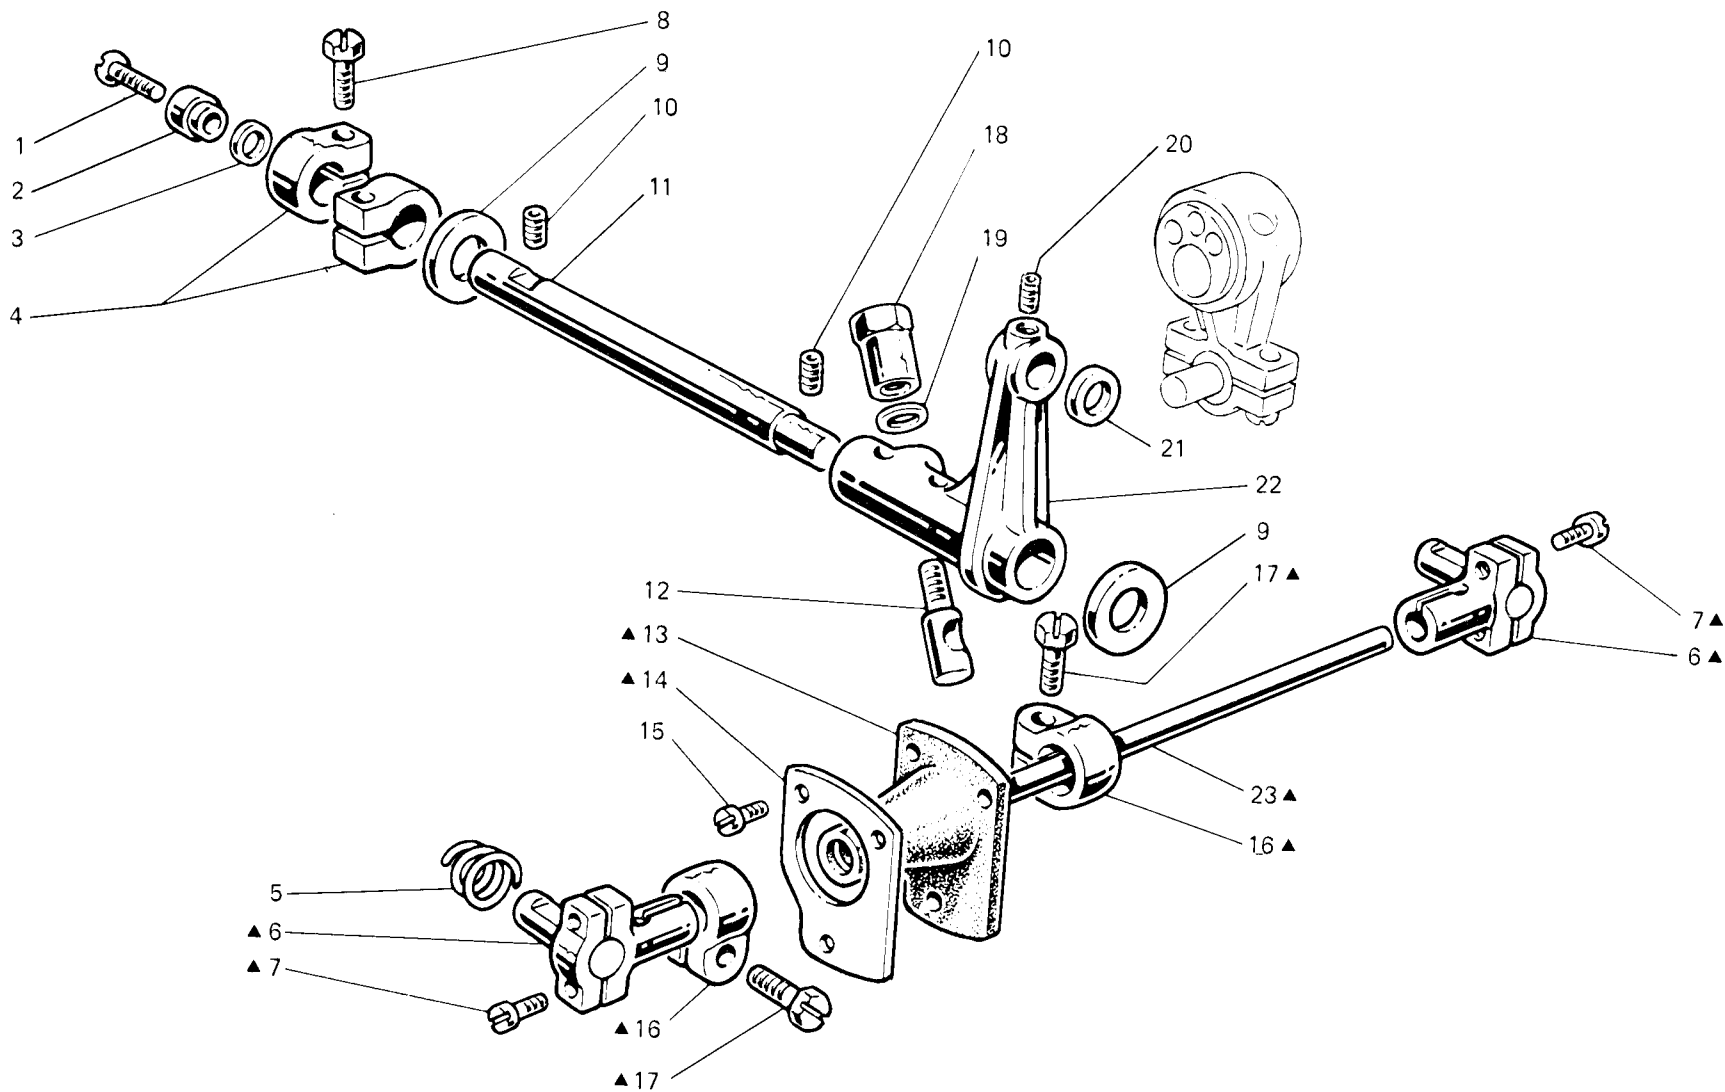

Fig. N. Abb. N.	Part. N. Piece N. Bestell N. Pieza N.	Qt. Anzahl	DESCRIZIONE	DESCRIPTION	DESCRIPTION	BENENNUNG	DESCRIPCION
▲	308332-4-00	1	gruppo comando crochet inf.	lower looper control assembly	groupe com. crochet inférieur		
1	744676-2-00	1	vite	screw	vis		
2	308047-0-00	1	scodellino	cup	cuvette		
3	701009-0-00	1	anello di tenuta	oil ring	bague d'étanchéité		
4	308046-2-01	2	fascetta	clamp	bride		
5	302289-0-10	1	molla	spring	ressort		
6	308325-3-00	2	testa di biella con viti	con-rod big end with screws	tête de bielle avec vis		
7	744040-2-00	4	vite	screw	vis		
8	300482-0-10	2	vite	screw	vis		
9	704849-0-00	2	rondella	washer	rondelle		
10	729434-2-00	2	vite fissa perno	screw	vis		
11	308044-0-00	1	perno per supporto	pin	pivot		
12	300352-0-10	1	spina filettata	pin	goupille		
13	308330-3-00	1	manicotto para olio	oil protection	manchon pare huile		
14	308327-0-00	1	mascherina per manicotto	flange	flasque		
15	741675-2-00	2	vite	screw	vis		
16	308326-2-01	2	fascetta per biella con vite	clamp with screw	bride avec vis		
17	305194-0-00	2	vite	screw	vis		
18	300351-0-11	1	dado	nut	écrou		
19	704309-4-00	1	rondella	washer	rondelle		
20	745815-2-00	1	vite	screw	vis		
21	705834-0-00	1	rondella in fibra	washer	rondelle		
22	308045-0-01	1	supporto oscillante	support	support coulissant		
23	308333-0-00	1	tirante per biella	tie-rod	tirant pour bielle