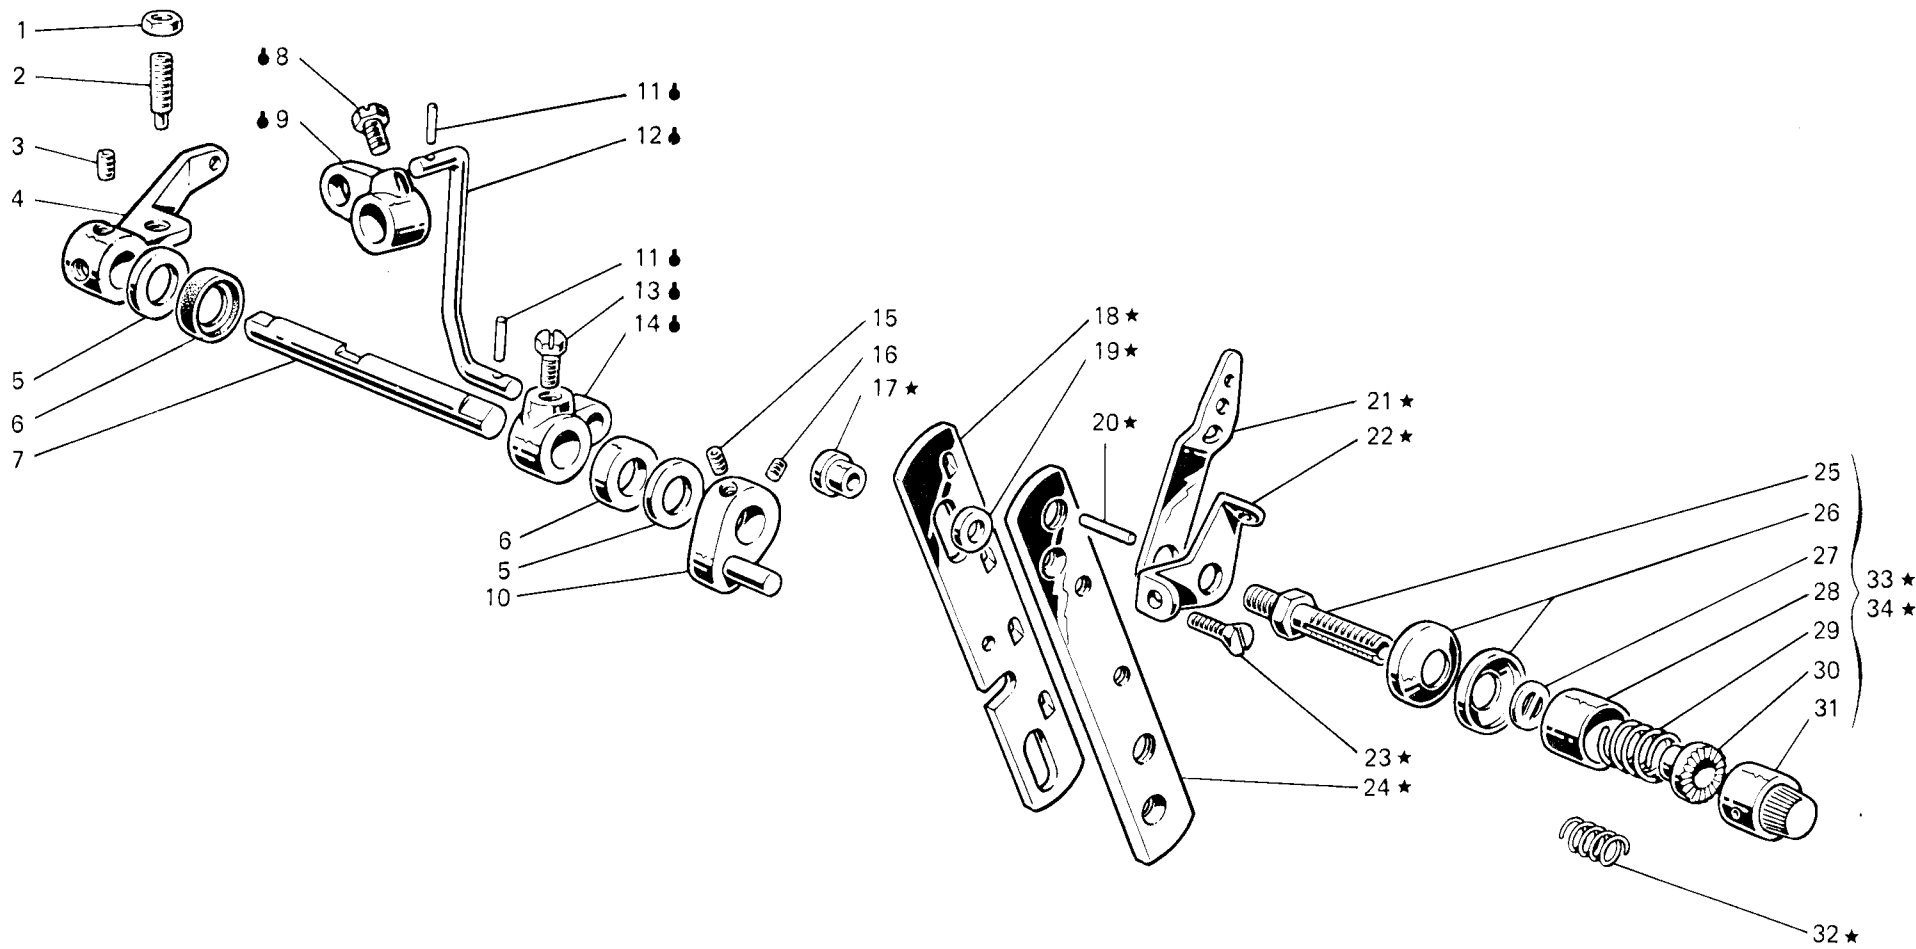

Fig. N. Abb. N.	Part. N. Bestell N. Piece N. Pieza N.	Ct. Anzahl	DESCRIZIONE	DESCRIPTION	DESCRIPTION	BENENNUNG	DESCRIPCION
★	308532-4-00	1	gruppo tensioni	tension assembly	groupe tension		
●	308320-4-00	1	tirante con leva	tie-rod with lever	tirant avec levier		
1	746204-0-00	1	dado	nut	écrou		
2	729884-2-00	1	vite	screw	vis		
3	729034-2-00	2	vite per leva	screw for lever	vis pour levier		
4	308062-2-00	1	leva comando alza piedino	presserfoot control lever	levier soulèv. pied de biche		
5	704240-2-00	2	rondella	washer	rondelle		
6	304763-0-10	2	anello di tenuta	retainer ring	bague d'étanchéité		
7	308996-0-01	1	albero comando alza piedino	shaft	arbre		
8	740632-2-00	1	vite	screw	vis		
9	302232-0-10	1	leva superiore	upper lever	levier supérieur		
10	308496-2-00	1	leva sblocca tensione	lever	levier		
11	707241-0-00	2	spina elastica	split pin	goupille réglable		
12	308321-0-00	1	tirante	tie-rod	tirant		
13	740636-2-00	1	vite per leva	screw for lever	vis pour levier		
14	302238-0-10	1	leva per tirante	tie-rod lever	levier pour tirant		
15	745126-2-00	1	vite	screw	vis		
16	727834-2-00	1	vite	screw	vis		
17	308513-0-00	2	distanziale	spacer	entretoise		
18	308502-0-00	1	slitta per tensione	slide for tension	glissière tension		
19	701007-0-00	2	anello	ring	anneau		
20	308506-0-00	3	pernetto	pin	pivot		
21	308501-0-01	3	passafilo	thread guide	passe-fil		
22	308503-0-01	3	guidafilo	thread guide	guide-fil		
23	744587-2-00	2	vite	screw	vis		
24	308504-0-00	1	supporto	support	support		
25	308505-0-00	3	perno a vite	threaded pin	pivot à vis		
26	300218-0-10	6	disco tensione	tension disc	disque tension		
27	308507-0-00	3	rondella	washer	rondelle		
28	202556-0-00	3	scodellino	cup	cuvette		
29	200710-0-10	2	molla	spring	ressort		
30	202229-0-10	3	bussola superiore	upper bush	bague supérieure		
31	202558-2-00	3	pomolo	knob	pommeau		
32	200714-0-10	1	molla	spring	ressort		
33	308518-4-00	2	tensione sup. con molla fig. 29	upper tension with spring fig. 29	tension sup. avec ressort fig. 29		
34	308521-4-00	1	tensione inf. con molla fig. 32	lower tension with spring fig. 32	tension inf. avec ressort fig. 32