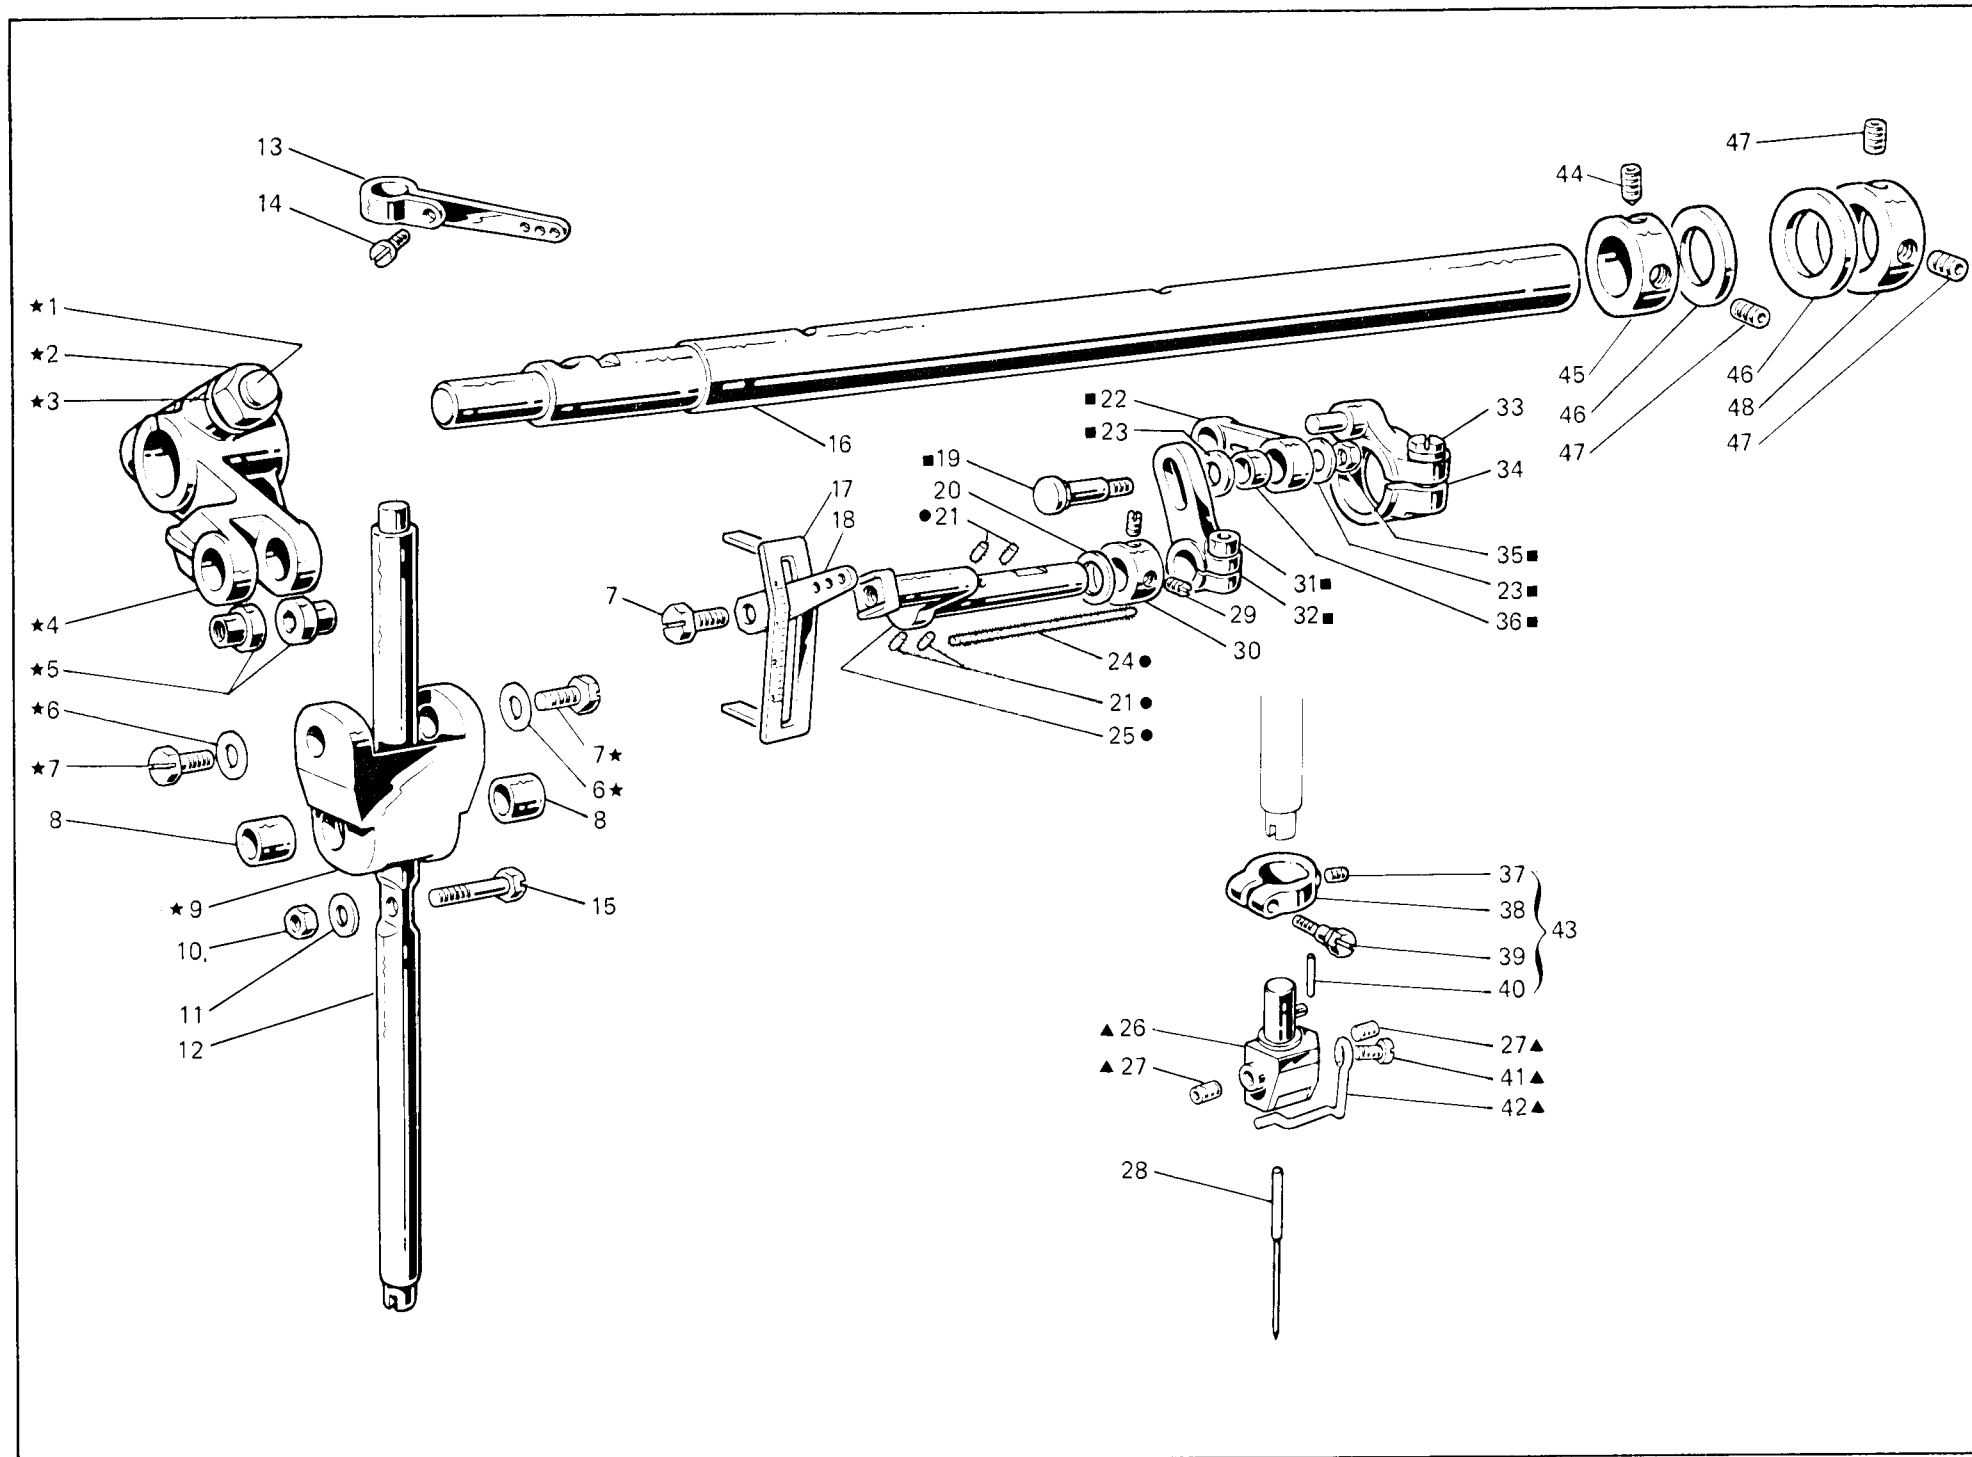

Fig. N. Abb. N.	Part. N. Bestell N. Piece N. Pieza N.	Qt. Anzahl	DESCRIZIONE	DESCRIPTION	DESCRIPTION	BENENNUNG	DESCRIPCION
★	308006-4-00	1	gruppo manov. giunto barra ago	crank and joint assembly	groupe maniv.joint barre-aiguille		
▲	309803-4-00	1	morsetto porta aghi completo	needle clamp assembly	porte-aiguilles complet		
●	308238-4-00	1	braccio con stoppini	arm with wicks	bras avec mèche		
■	308244-4-00	1	gruppo settore tenditore articolato	sector assembly	groupe secteur		
1	308855-0-00	1	perno a vite	threaded pin	pivot à vis		
2	746408-2-00	1	dado	nut	écrou		
3	705013-0-00	1	rondella	washer	rondelle		
4	308036-2-00	1	manovella completa	crank assembly	groupe bras manivelle		
5	308037-0-00	2	perno superiore	upper pin	pivot supérieur		
6	704210-4-00	2	rondella	washer	rondelle		
7	308039-0-01	3	vite	screw	vis		
8	308041-0-00	2	bussola inferiore	lower bush	bague inférieure		
9	308038-0-10	1	giunto barra ago	needle bar joint	joint barre-aiguille		
10	302338-0-10	1	dado	nut	écrou		
11	703005-0-00	1	rondella	washer	rondelle		
12	308220-0-00	1	barra ago	needle bar	barre aiguille		
13	308139-2-01	1	tendifilo superiore	upper thread take-up	tendeur supérieur		
14	742311-2-00	1	vite	screw	vis		
15	308042-0-00	1	perno per barra ago	pin for needle bar	pivot pour barre-aiguille		
16	308851-2-01	1	albero superiore	upper shaft	arbre supérieur		
17	308005-0-00	1	targhetta	plate	plaque		
18	308239-0-00	1	tendifilo inferiore	lower thread guide	tendeur du fil inférieur		
19	308235-0-00	1	perno	pin	pivot		
20	704828-0-00	1	rondella	washer	rondelle		
21	778203-0-00	4	stoppino	wick	mèche		
22	206583-0-00	1	biellino	con-rod	petite bielle		
23	705208-0-00	2	rondella	washer	rondelle		
24	778407-0-00	1	stoppino	wick	mèche		
25	308233-0-00	1	braccio	arm	bras		
26	309750-2-00	1	morsetto porta aghi	needles clamp	porte-aiguilles		
27	745810-2-00	2	vite	screw	vis		
28	766000-6-80	2	ago sist. Rim 63 fin. 80	needle syst. Rim 63 size 80	aiguille syst. Rim 63 jauge 80		
29	745812-2-00	2	vite	screw	vis		
30	303899-0-10	1	anello	ring	anneau		
31	722422-2-00	1	vite	screw	vis		
32	308234-2-00	1	settore con vite	sector with screw	secteur avec vis		
33	201128-0-10	1	vite	screw	vis		
34	308236-2-00	1	braccio von vite	arm with screw	bras avec vis		
35	746008-0-00	1	dado	nut	écrou		
36	202032-0-11	1	bussolina	bush	bague		
37	745001-0-00	1	vite	screw	vis		
38	302591-0-10	1	fascetta per barra ago	clamp for needle bar	bride pour barre-aiguille		
39	302352-0-10	1	vite	screw	vis		
40	302292-0-10	1	spinetta	pin	goupille		
41	741611-2-00	1	vite	screw	vis		
42	309771-0-00	1	passafilo	thread guide	passe-fil		
43	302590-4-10	1	fascetta completa	clamp assembly	bride complète		
44	730033-2-00	1	vite	screw	vis