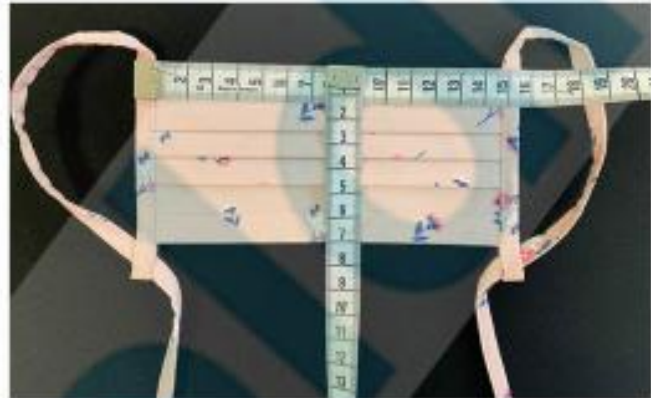

Rimoldi

**Guida per mascherine per ragazzi
Folder for teens' masks**

GS 20 H-9142 T (155x70)

**Guida per mascherine per bambini
Folder for infants' masks**

GS 20 H-9142 I (165x60)

**con tre pieghe centrali e due orli laterali
with three central folds and 2 lateral edges**