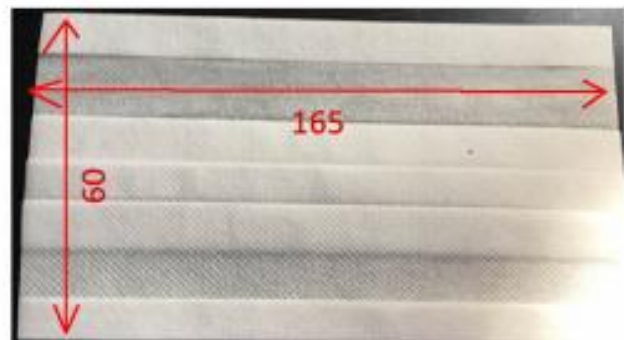

Rimoldi

**Guida per mascherine per ragazzi
Folder for teens' masks**

GS 20 H-9142 T (155x70)

**Guida per mascherine per bambini
Folder for infants' masks**

GS 20 H-9142 I (165x60)

**con tre pieghe centrali e due orli laterali
with three central folds and 2 lateral edges**