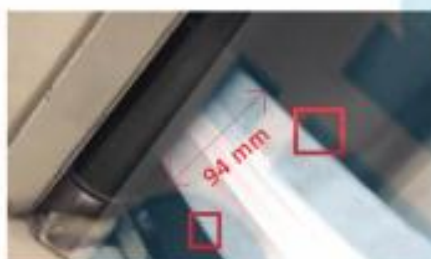

Rimoldi

GS 20 H-9142 (195X94) con tre pieghe centrali e 2 orli laterali da 10 mm
with three central folds and 2 lateral edges mm 10

GS 20 H-9144 (195X94) con tre pieghe centrali
1 orlo laterale da 10 mm e
1 orlo da 19 mm

with three central folds and 1 side hem
mm10 and one hem mm 19

GS 20 H-9142 S (175X94)
con tre pieghe centrali
senza orli laterali

with three central folds
without side hems

GS 20 H-9143 (170x85)
con una piega centrale
senza orli laterali

with a central fold
without side hems