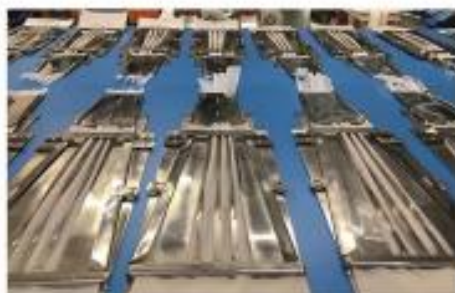

Rimoldi

GS 20 H-9142 (195X94) con tre pieghe centrali e 2 orli laterali da 10 mm
with three central folds and 2 lateral edges mm 10

GS 20 H-9144 (195X94) con tre pieghe centrali
1 orlo laterale da 10 mm e
1 orlo da 19 mm

with three central folds and 1 side hem
mm10 and one hem mm 19

GS 20 H-9142 S (175X94)
con tre pieghe centrali
senza orli laterali

with three central folds
without side hems

GS 20 H-9143 (170x85)
con una piega centrale
senza orli laterali

with a central fold
without side hems