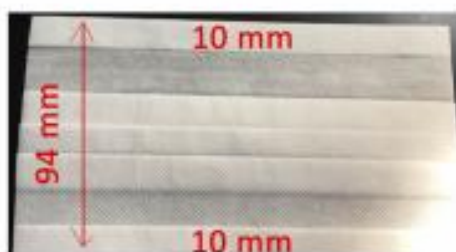

Rimoldi

GS 20 H-9142 (195X94) con tre pieghe centrali e 2 orli laterali da 10 mm
with three central folds and 2 lateral edges mm 10

GS 20 H-9144 (195X94) con tre pieghe centrali
1 orlo laterale da 10 mm e
1 orlo da 19 mm

with three central folds and 1 side hem
mm10 and one hem mm 19

GS 20 H-9142 S (175X94)
con tre pieghe centrali
senza orli laterali

with three central folds
without side hems

GS 20 H-9143 (170x85)
con una piega centrale
senza orli laterali

with a central fold
without side hems