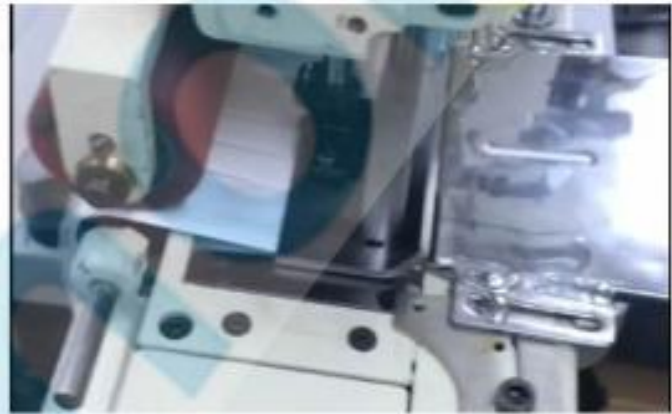

Rimoldi

MADE IN ITALY

A RICHIESTA / ON REQUEST

**GUIDA PER CUCITURA MASCHERINE SU
MACCHINE DA CUCIRE MULTIAGO**

**GUIDE FOR SEWING MASKS ON
MULTINEEDLES SEWING MACHINES**

GS 20 H-9147

Rimoldi & CF srl

Corso C. Colombo, 46 21013 Gallarate ITALY