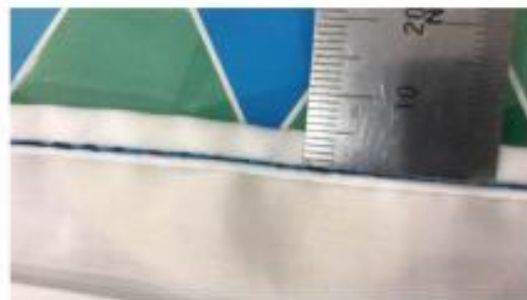

Rimoldi

MADE IN ITALY

A RICHIESTA / ON REQUEST

**GUIDA PER CUCITURA MASCHERINE SU
MACCHINE DA CUCIRE MULTIAGO**

**GUIDE FOR SEWING MASKS ON
MULTINEEDLES SEWING MACHINES**

GS 20 H-9147

Rimoldi & CF srl

Corso C. Colombo, 46 21013 Gallarate ITALY