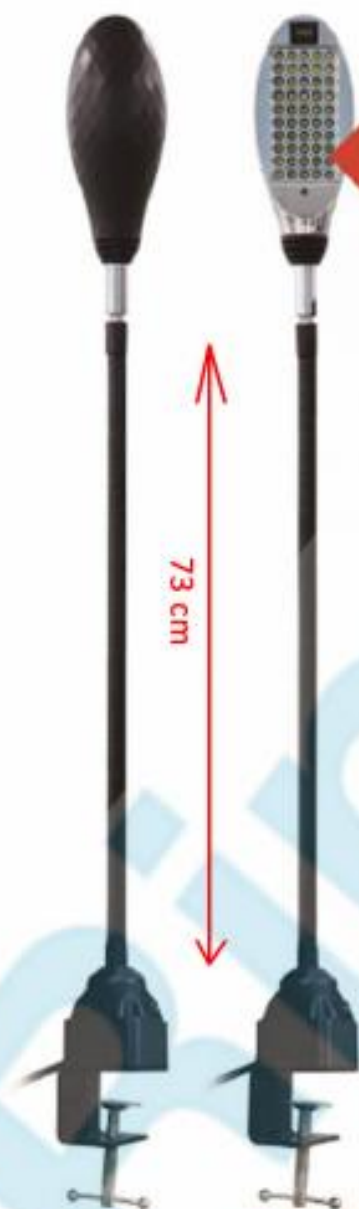

Rimoldi

MADE IN ITALY

Light your work place!
Illumina il tuo lavoro!

CF LACX50

- 2 lighting levels
- totally flexible
- tube 73 cm length
- bracket "C" clamp
- Power 3w
- 50/60hz
- silicone protection cover

- 2 livelli di illuminazione
- totalmente flessibile
- lunghezza 73 cm
- potenza 3w
- 50/60hz
- guscio di protezione in silicone

€ 24,50

for orders over 10
pieces
Per ordini superiori
a 10 pezzi:

€ 21,50